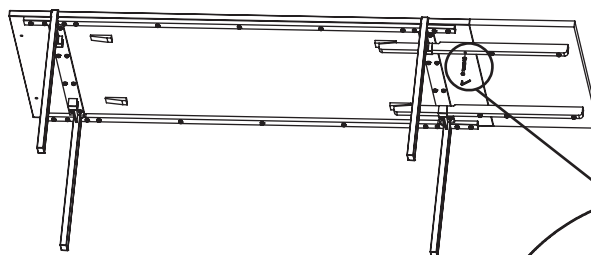

MONTERINGSANVISNING / ASSEMBLY INSTRUCTION

AKI Matbord Tilläggs-skiva
AKI Dining Table Extra Leaf

DELAR/PARTS

M8X60

M8X Ø18

Ø10 x 40

N5X70

(A)

(B) x2

(C) x6

(D) x6

(E) x4

(F) x1

1.

2.

TORKELSON