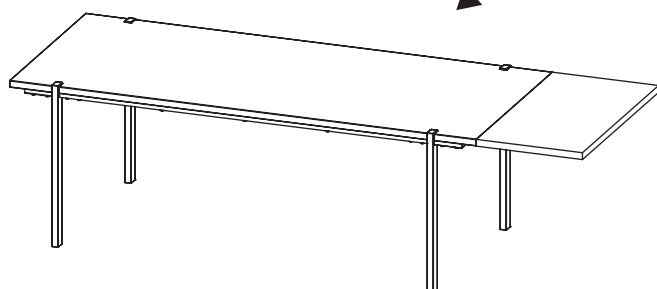

MONTERINGSANVISNING / ASSEMBLY INSTRUCTION

AKI Matbord Tilläggs-skiva
AKI Dining Table Extra Leaf

DELAR/PARTS

M8X60

M8X Ø18

Ø10 x 40

N5X70

(A)

(B) x2

(C) x6

(D) x6

(E) x4

(F) x1

1.

2.

TORKELSON