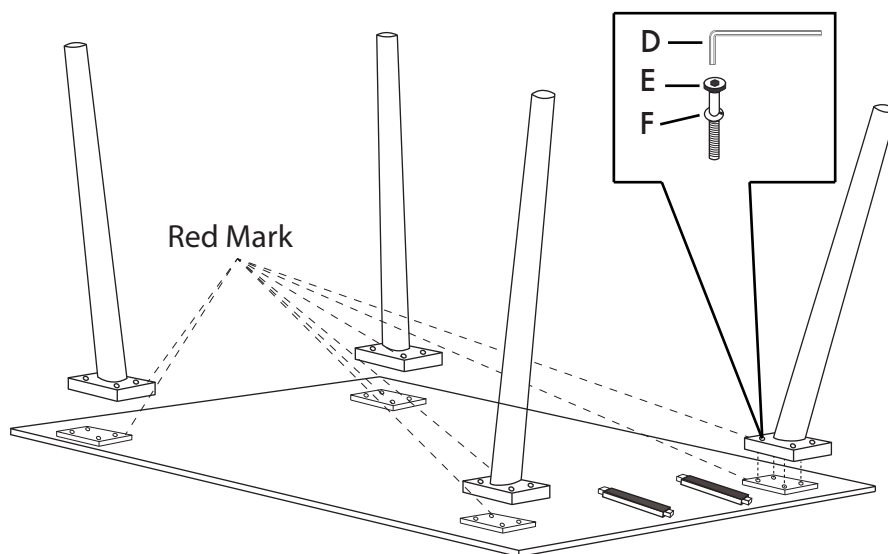

Attentions!

- Montera möbeln på en matta för att skydda mot smuts, märken och repor.
- Assemble the furniture on a carpet as protection against dirt, dent marks and scratches.
- Använd golvskydd för att skydda känsliga golv.
- Use floor protection to protect sensitive floor

1