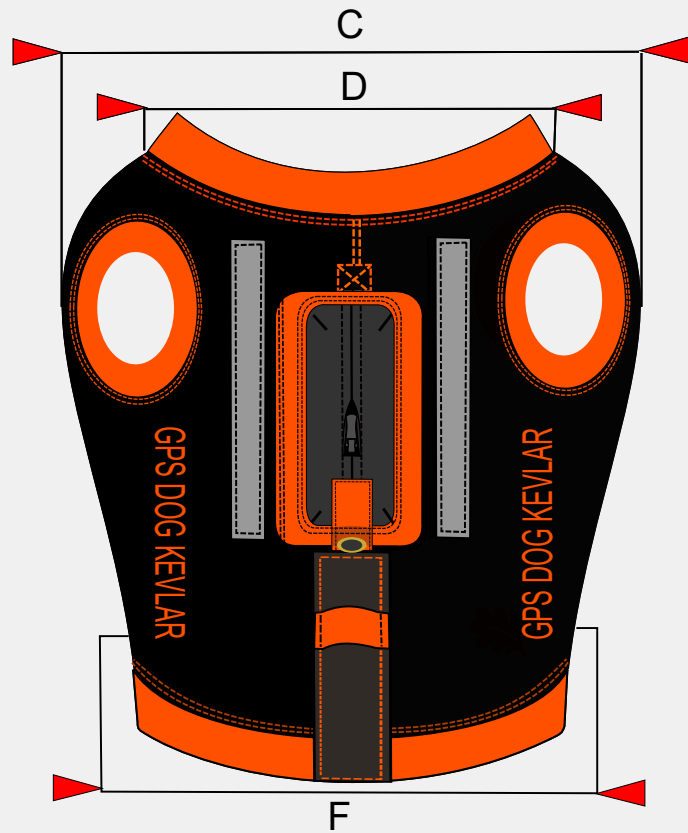

GPS DOG KEVLAR

Size Measurement

A: Längd / Length

Size XS:	33 cm
Size S:	36 cm
Size M:	39 cm
Size L:	43 cm
Size XL:	54 cm
Size XXL:	57 cm

B: Längd med bröstkorg Length with curve shape

Size XS:	36 cm
Size S:	40 cm
Size M:	44 cm
Size L:	47 cm
Size XL:	60 cm
Size XXL:	63 cm

C: Omkrets bröstkorg Chest circumference

Size XS:	46 cm
Size S:	52 cm
Size M:	55 cm
Size L:	57 cm
Size XL:	64 cm
Size XXL:	76 cm

D: Omkrets hals Neck circumference

Size XS:	30 cm
Size S:	33 cm
Size M:	34 cm
Size L:	36 cm
Size XL:	42 cm
Size XXL:	44 cm

E: Diameter benöppning Leg opening

Size XS:	10,5 cm
Size S:	12,5 cm
Size M:	12,5 cm
Size L:	16,0 cm
Size XL:	18,5 cm
Size XXL:	21,0 cm

F: Omkrets midja Waist circumference

Size XS:	37 cm
Size S:	43 cm
Size M:	46 cm
Size L:	48 cm
Size XL:	54 cm
Size XXL:	66 cm