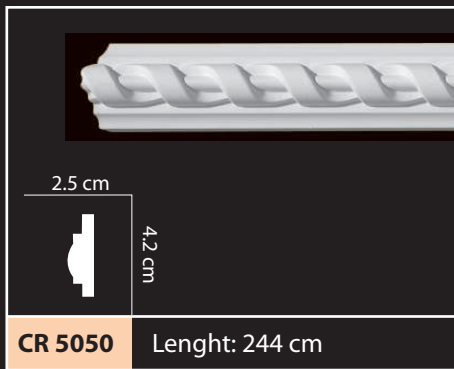

CN 3077 Lenght: 397 cm

CN 3165 Lenght: 300 cm

CN 3075 Lenght: 397 cm

CN 3080 Lenght: 397 cm

CN 3081 Lenght: 397 cm

PCN 2022 Lenght: 397 cm

CR 5015 Lenght: 244 cm

CR 5049 Lenght: 244 cm

CR 5051 Lenght: 397 cm

ORNAMENTERADE TAKLISTER

ORNAMENTERADE DEKORLISTER

PCN 2020 Lenght: 244 cm

PCN 2100 Lenght: 244 cm

PCN 2018 Lenght: 244 cm

PCN 2044 Lenght: 244 cm

PCN 2033 Lenght: 244 cm