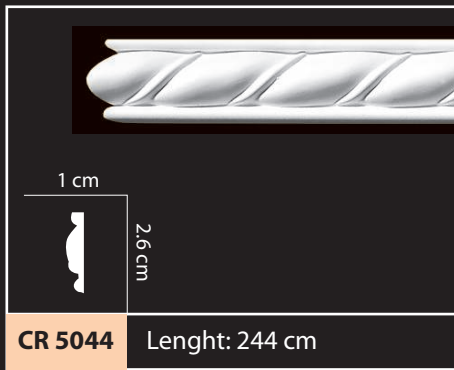

ORNAMENTERADE TAKLISTER

CN 3044 Lenght: 244 cm

CN 3054 Lenght: 244 cm

CN 3022 Lenght: 244 cm

CN 3010 Lenght: 244 cm

CN 3004 Lenght: 244 cm

CN 3079
F-CN 3079 (flex) Lenght: 244 cm

CN 3064 Lenght: 244 cm

CN 3070 Lenght: 397 cm

CN 3108 Lenght: 244 cm

CN 3109 Lenght: 244 cm

ORNAMENTERADE TAKLISTER

ORNAMENTERADE TAKLISTER

CN 3089 Lenght: 244 cm

CN 3092 Lenght: 244 cm

CN 3120 Lenght: 427 cm

CN 3077 Lenght: 397 cm

CN 3165 Lenght: 300 cm

CN 3075 Lenght: 397 cm

CN 3080 Lenght: 397 cm

CN 3081 Lenght: 397 cm

PCN 2022 Lenght: 397 cm

CR 5015 Lenght: 244 cm

CR 5049 Lenght: 244 cm

CR 5051 Lenght: 397 cm

ORNAMENTERADE TAKLISTER

ORNAMENTERADE DEKORLISTER

PCN 2020 Lenght: 244 cm

PCN 2100 Lenght: 244 cm

PCN 2018 Lenght: 244 cm

PCN 2044 Lenght: 244 cm

PCN 2033 Lenght: 244 cm