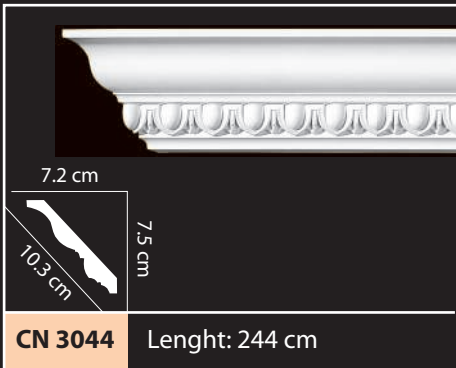

ORNAMENTERADE TAKLISTER

CN 3044 Lenght: 244 cm

CN 3054 Lenght: 244 cm

CN 3022 Lenght: 244 cm

CN 3010 Lenght: 244 cm

CN 3004 Lenght: 244 cm

CN 3079
F-CN 3079 (flex) Lenght: 244 cm

CN 3064 Lenght: 244 cm