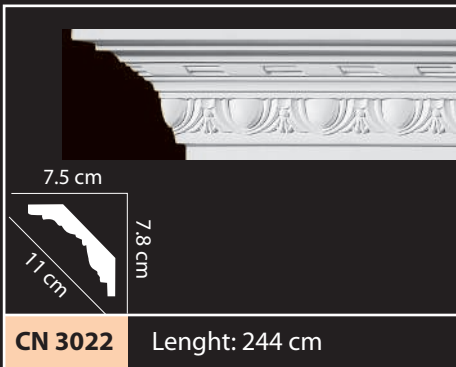

ORNAMENTERADE TAKLISTER

CN 3044 Lenght: 244 cm

CN 3054 Lenght: 244 cm

CN 3022 Lenght: 244 cm

CN 3010 Lenght: 244 cm

CN 3004 Lenght: 244 cm

CN 3079
F-CN 3079 (flex) Lenght: 244 cm

CN 3064 Lenght: 244 cm