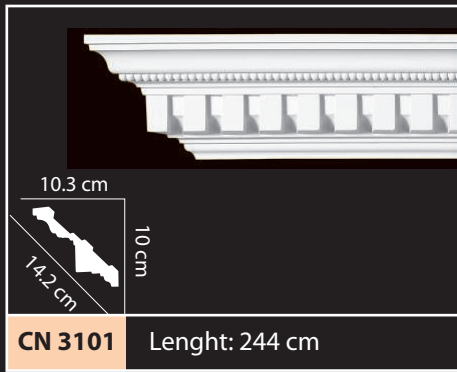

ORNAMENTERADE TAKLISTER

CN 3044 Lenght: 244 cm

CN 3054 Lenght: 244 cm

CN 3022 Lenght: 244 cm

CN 3010 Lenght: 244 cm

CN 3004 Lenght: 244 cm

CN 3079
F-CN 3079 (flex) Lenght: 244 cm

CN 3064 Lenght: 244 cm

CN 3070 Lenght: 397 cm

CN 3108 Lenght: 244 cm

CN 3109 Lenght: 244 cm

ORNAMENTERADE TAKLISTER

ORNAMENTERADE TAKLISTER

CN 3089 Lenght: 244 cm

CN 3092 Lenght: 244 cm

CN 3120 Lenght: 427 cm

CN 3077 Lenght: 397 cm

CN 3165 Lenght: 300 cm

CN 3075 Lenght: 397 cm

CN 3080 Lenght: 397 cm

CN 3081 Lenght: 397 cm

PCN 2022 Lenght: 397 cm

CR 5015 Lenght: 244 cm

CR 5049 Lenght: 244 cm