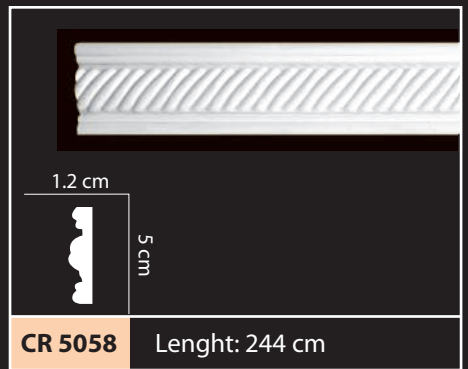

CN 3077 Lenght: 397 cm

CN 3165 Lenght: 300 cm

CN 3075 Lenght: 397 cm

CN 3080 Lenght: 397 cm

CN 3081 Lenght: 397 cm

PCN 2022 Lenght: 397 cm

CR 5015 Lenght: 244 cm

CR 5049 Lenght: 244 cm

CR 5051 Lenght: 397 cm

ORNAMENTERADE TAKLISTER

ORNAMENTERADE DEKORLISTER

PCN 2020 Lenght: 244 cm

PCN 2100 Lenght: 244 cm

PCN 2018 Lenght: 244 cm

PCN 2044 Lenght: 244 cm

PCN 2033 Lenght: 244 cm