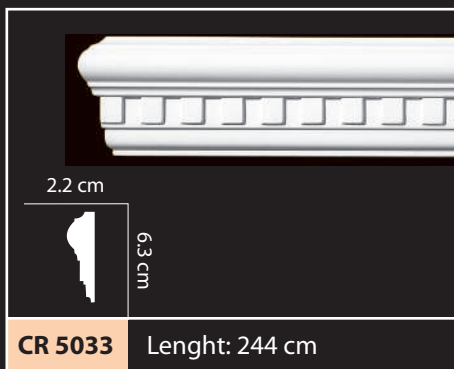

CN 3077 Lenght: 397 cm

CN 3165 Lenght: 300 cm

CN 3075 Lenght: 397 cm

CN 3080 Lenght: 397 cm

CN 3081 Lenght: 397 cm

PCN 2022 Lenght: 397 cm

CR 5015 Lenght: 244 cm

CR 5049 Lenght: 244 cm

CR 5051 Lenght: 397 cm

ORNAMENTERADE TAKLISTER

ORNAMENTERADE DEKORLISTER

PCN 2020 Lenght: 244 cm

PCN 2100 Lenght: 244 cm

PCN 2018 Lenght: 244 cm

PCN 2044 Lenght: 244 cm

PCN 2033 Lenght: 244 cm