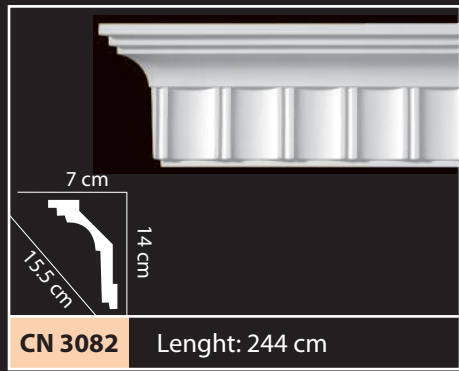

ORNAMENTERADE TAKLISTER

CN 3044 Lenght: 244 cm

CN 3054 Lenght: 244 cm

CN 3022 Lenght: 244 cm

CN 3010 Lenght: 244 cm

CN 3004 Lenght: 244 cm

CN 3079
F-CN 3079 (flex) Lenght: 244 cm

CN 3064 Lenght: 244 cm

CN 3070 Lenght: 397 cm

CN 3108 Lenght: 244 cm

CN 3109 Lenght: 244 cm

ORNAMENTERADE TAKLISTER

ORNAMENTERADE TAKLISTER

CN 3089 Lenght: 244 cm

CN 3092 Lenght: 244 cm

CN 3120 Lenght: 427 cm

CN 3077 Lenght: 397 cm

CN 3165 Lenght: 300 cm

CN 3075 Lenght: 397 cm

CN 3080 Lenght: 397 cm

CN 3081 Lenght: 397 cm

PCN 2022 Lenght: 397 cm

CR 5015 Lenght: 244 cm

CR 5049 Lenght: 244 cm