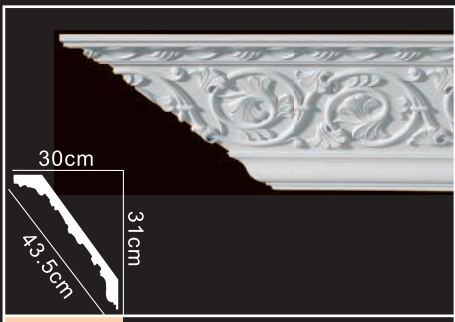

CN 3077 Lenght: 397 cm

CN 3165 Lenght: 300 cm

CN 3075 Lenght: 397 cm

CN 3080 Lenght: 397 cm

CN 3081 Lenght: 397 cm

PCN 2022 Lenght: 397 cm

CR 5015 Lenght: 244 cm

CR 5049 Lenght: 244 cm