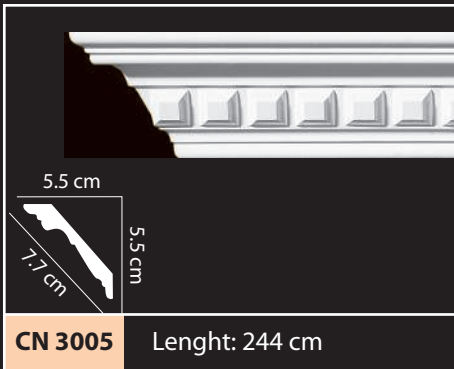

ORNAMENTERADE TAKLISTER

CN 3044 Lenght: 244 cm

CN 3054 Lenght: 244 cm

CN 3022 Lenght: 244 cm

CN 3010 Lenght: 244 cm

CN 3004 Lenght: 244 cm

CN 3079
F-CN 3079 (flex) Lenght: 244 cm

CN 3064 Lenght: 244 cm