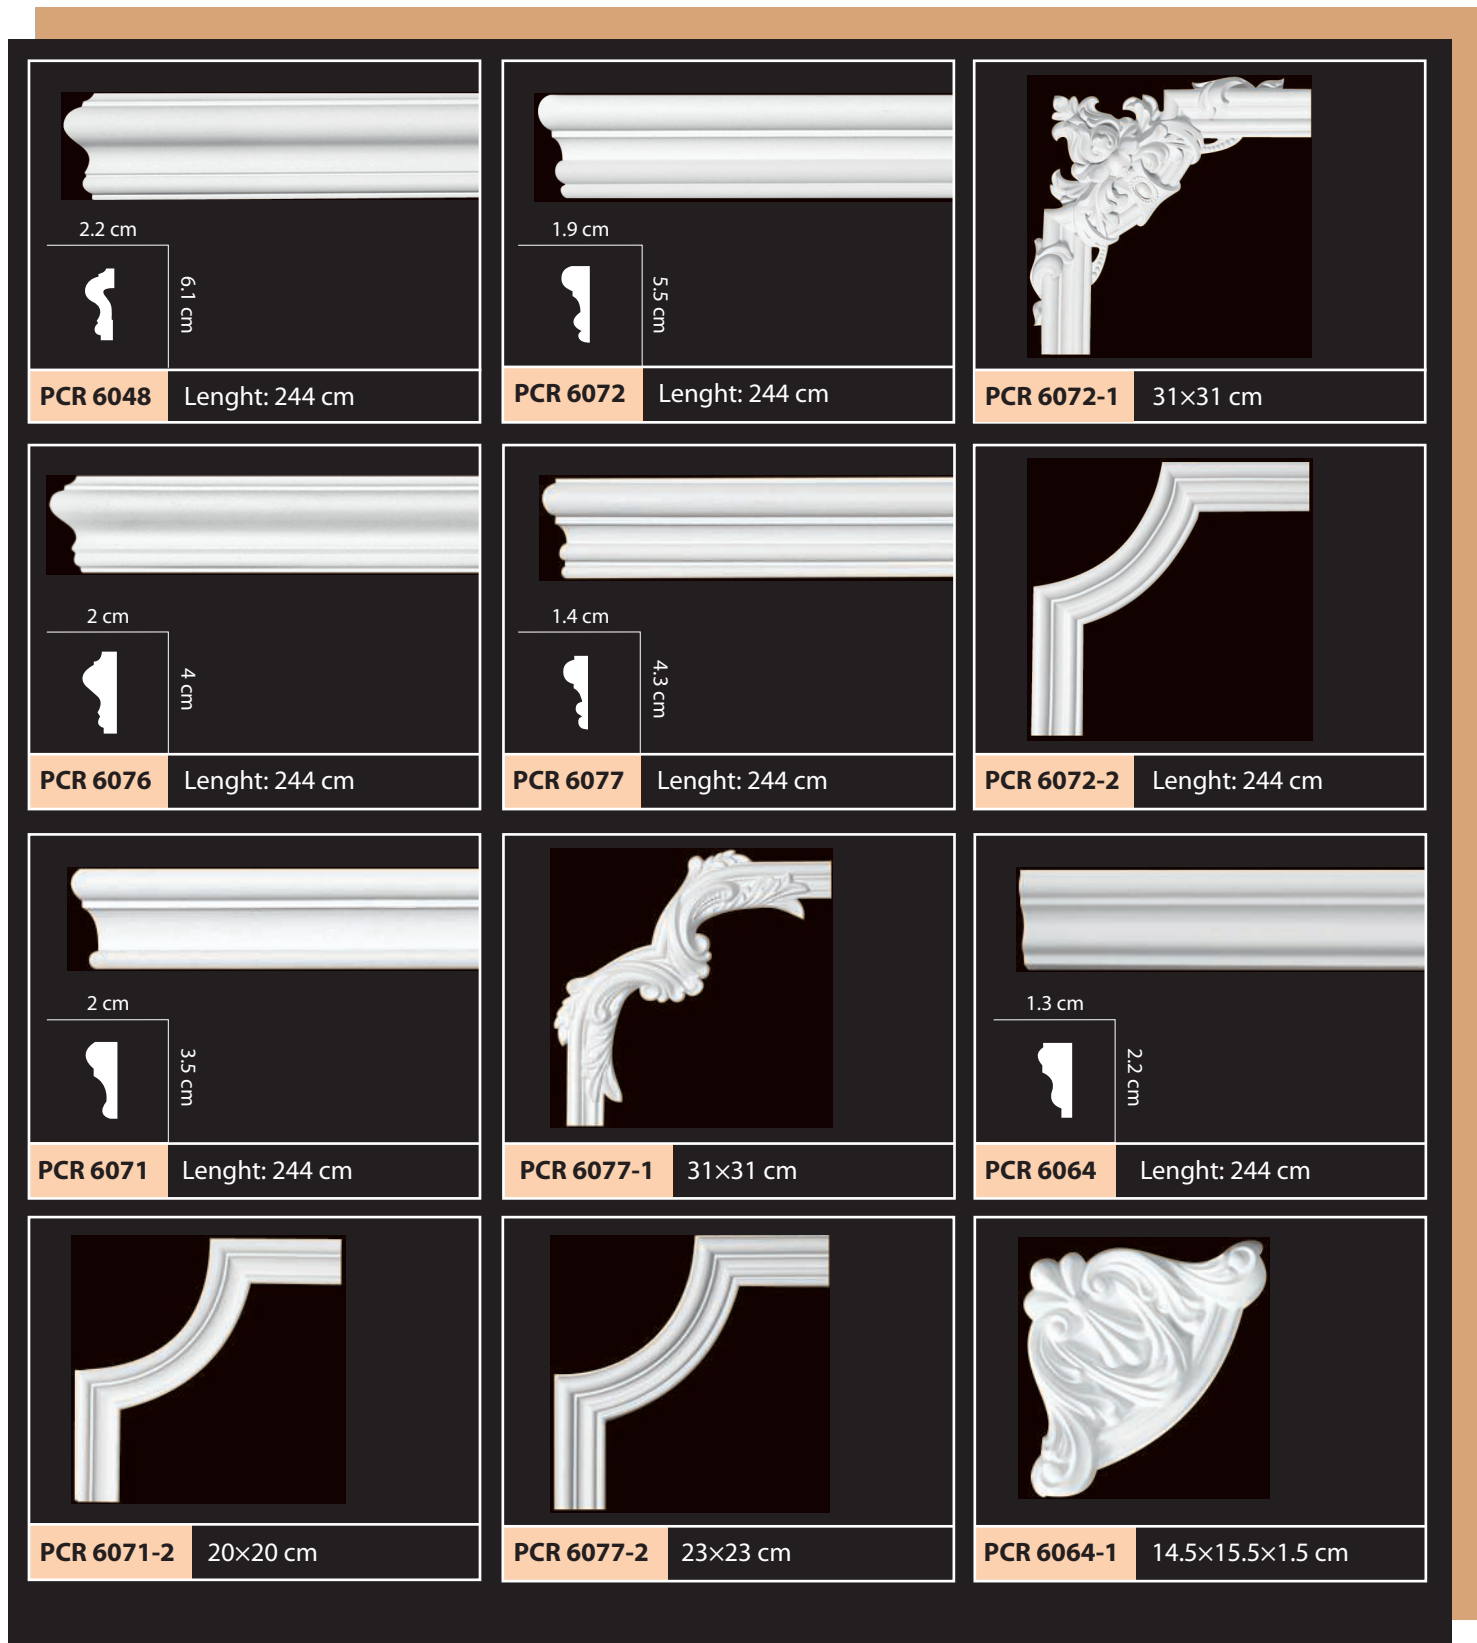

PCR 6005
F-PCR 6005 (flex) Lenght: 244 cm

PCR 6008 Lenght: 244 cm

PCR 6001 Lenght: 244 cm

PCR 6075
F-PCR 6075 (flex) Lenght: 244 cm

ENKLA DEKORLISTER

ENKLA DEKORLISTER

CR 5092-2 10×10 cm

PCR 6300 **F-PCR 6300 (flex)** Lenght: 240 cm