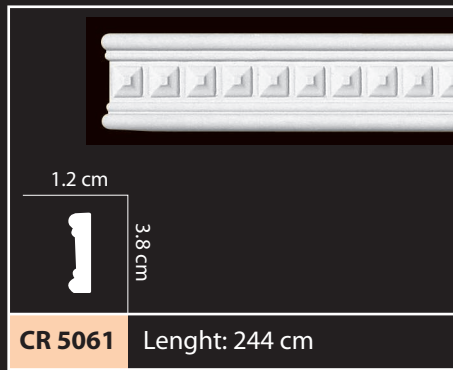

CN 3077 Lenght: 397 cm

CN 3165 Lenght: 300 cm

CN 3075 Lenght: 397 cm

CN 3080 Lenght: 397 cm

CN 3081 Lenght: 397 cm

PCN 2022 Lenght: 397 cm

CR 5015 Lenght: 244 cm

CR 5049 Lenght: 244 cm

CR 5051 Lenght: 397 cm

ORNAMENTERADE TAKLISTER

ORNAMENTERADE DEKORLISTER

PCN 2020 Lenght: 244 cm

PCN 2100 Lenght: 244 cm

PCN 2018 Lenght: 244 cm

PCN 2044 Lenght: 244 cm

PCN 2033 Lenght: 244 cm