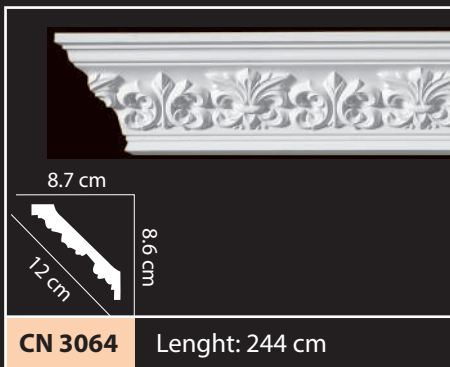

ORNAMENTERADE TAKLISTER

CN 3044 Lenght: 244 cm

CN 3054 Lenght: 244 cm

CN 3022 Lenght: 244 cm

CN 3010 Lenght: 244 cm

CN 3004 Lenght: 244 cm

CN 3079
F-CN 3079 (flex) Lenght: 244 cm

CN 3064 Lenght: 244 cm

CN 3070 Lenght: 397 cm

CN 3108 Lenght: 244 cm

CN 3109 Lenght: 244 cm

ORNAMENTERADE TAKLISTER

ORNAMENTERADE TAKLISTER

CN 3089 Lenght: 244 cm

CN 3092 Lenght: 244 cm

CN 3120 Lenght: 427 cm