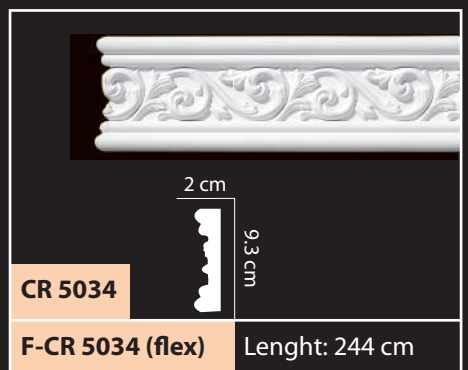

ORNAMENTERADE TAKLISTER

CN 3044 Lenght: 244 cm

CN 3054 Lenght: 244 cm

CN 3022 Lenght: 244 cm

CN 3010 Lenght: 244 cm

CN 3004 Lenght: 244 cm

CN 3079
F-CN 3079 (flex) Lenght: 244 cm

CN 3064 Lenght: 244 cm

CN 3070 Lenght: 397 cm

CN 3108 Lenght: 244 cm

CN 3109 Lenght: 244 cm

ORNAMENTERADE TAKLISTER

ORNAMENTERADE TAKLISTER

CN 3089 Lenght: 244 cm

CN 3092 Lenght: 244 cm

CN 3120 Lenght: 427 cm

CN 3077 Lenght: 397 cm

CN 3165 Lenght: 300 cm

CN 3075 Lenght: 397 cm

CN 3080 Lenght: 397 cm

CN 3081 Lenght: 397 cm

PCN 2022 Lenght: 397 cm

CR 5015 Lenght: 244 cm

CR 5049 Lenght: 244 cm

CR 5051 Lenght: 397 cm

ORNAMENTERADE TAKLISTER

ORNAMENTERADE DEKORLISTER

PCN 2020 Lenght: 244 cm

PCN 2100 Lenght: 244 cm

PCN 2018 Lenght: 244 cm

PCN 2044 Lenght: 244 cm

PCN 2033 Lenght: 244 cm