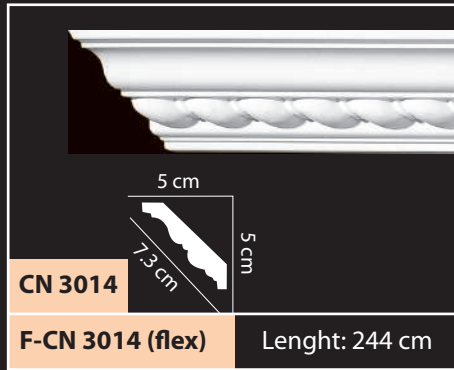

ORNAMENTERADE TAKLISTER

CN 3044 Lenght: 244 cm

CN 3054 Lenght: 244 cm

CN 3022 Lenght: 244 cm

CN 3010 Lenght: 244 cm

CN 3004 Lenght: 244 cm

CN 3079
F-CN 3079 (flex) Lenght: 244 cm

CN 3064 Lenght: 244 cm