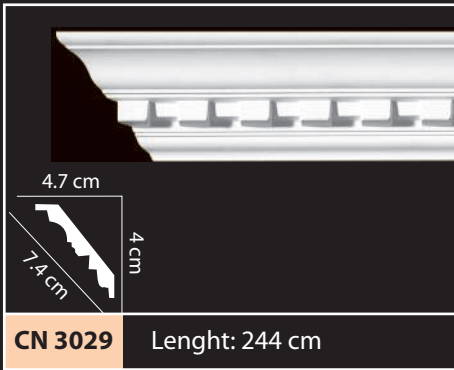

ORNAMENTERADE TAKLISTER

CN 3044 Lenght: 244 cm

CN 3054 Lenght: 244 cm

CN 3022 Lenght: 244 cm

CN 3010 Lenght: 244 cm

CN 3004 Lenght: 244 cm

CN 3079
F-CN 3079 (flex) Lenght: 244 cm

CN 3064 Lenght: 244 cm