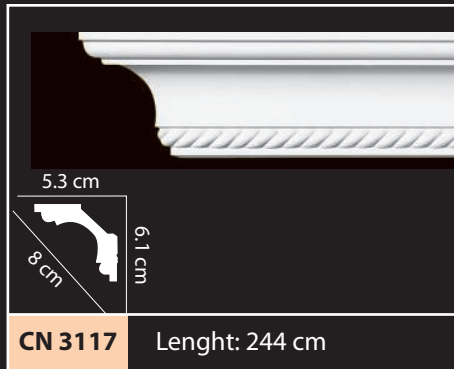

ORNAMENTERADE TAKLISTER

CN 3044 Lenght: 244 cm

CN 3054 Lenght: 244 cm

CN 3022 Lenght: 244 cm

CN 3010 Lenght: 244 cm

CN 3004 Lenght: 244 cm

CN 3079
F-CN 3079 (flex) Lenght: 244 cm

CN 3064 Lenght: 244 cm