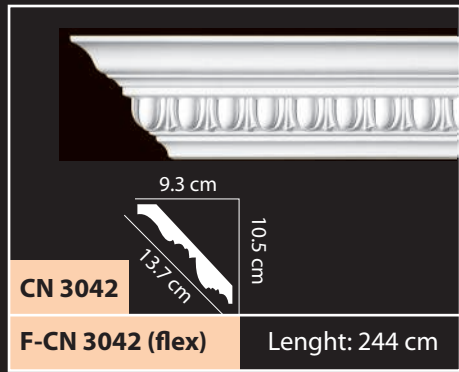

ORNAMENTERADE TAKLISTER

CN 3044 Lenght: 244 cm

CN 3054 Lenght: 244 cm

CN 3022 Lenght: 244 cm

CN 3010 Lenght: 244 cm

CN 3004 Lenght: 244 cm

CN 3079
F-CN 3079 (flex) Lenght: 244 cm

CN 3064 Lenght: 244 cm

CN 3070 Lenght: 397 cm

CN 3108 Lenght: 244 cm

CN 3109 Lenght: 244 cm

ORNAMENTERADE TAKLISTER

ORNAMENTERADE TAKLISTER

CN 3089 Lenght: 244 cm

CN 3092 Lenght: 244 cm

CN 3120 Lenght: 427 cm

CN 3077 Lenght: 397 cm

CN 3165 Lenght: 300 cm

CN 3075 Lenght: 397 cm

CN 3080 Lenght: 397 cm

CN 3081 Lenght: 397 cm

PCN 2022 Lenght: 397 cm

CR 5015 Lenght: 244 cm

CR 5049 Lenght: 244 cm