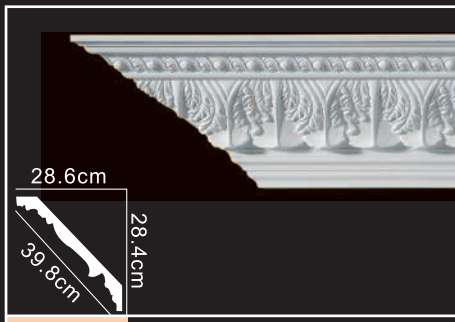

CN 3080 Lenght: 397 cm