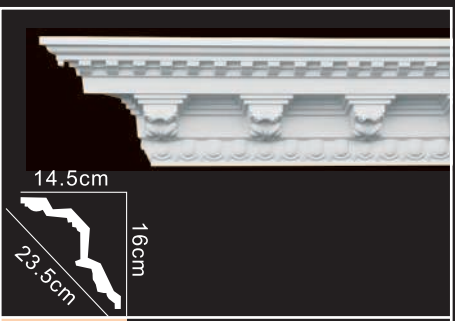

CN 3070 Lenght: 397 cm

CN 3108 Lenght: 244 cm

CN 3109 Lenght: 244 cm

ORNAMENTERADE TAKLISTER

ORNAMENTERADE TAKLISTER

CN 3089 Lenght: 244 cm

CN 3092 Lenght: 244 cm

CN 3120 Lenght: 427 cm