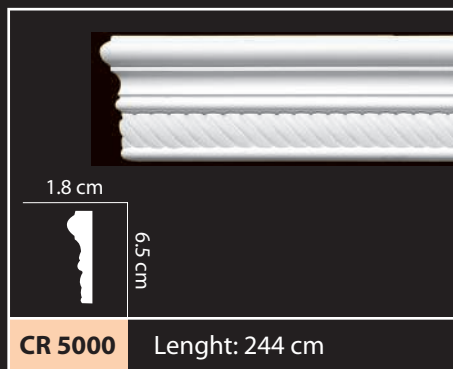

CN 3070 Lenght: 397 cm

CN 3108 Lenght: 244 cm

CN 3109 Lenght: 244 cm

ORNAMENTERADE TAKLISTER

ORNAMENTERADE TAKLISTER

CN 3089 Lenght: 244 cm

CN 3092 Lenght: 244 cm

CN 3120 Lenght: 427 cm

CN 3077 Lenght: 397 cm

CN 3165 Lenght: 300 cm

CN 3075 Lenght: 397 cm

CN 3080 Lenght: 397 cm

CN 3081 Lenght: 397 cm

PCN 2022 Lenght: 397 cm

CR 5015 Lenght: 244 cm

CR 5049 Lenght: 244 cm

CR 5051 Lenght: 397 cm

ORNAMENTERADE TAKLISTER

ORNAMENTERADE DEKORLISTER

PCN 2020 Lenght: 244 cm

PCN 2100 Lenght: 244 cm

PCN 2018 Lenght: 244 cm

PCN 2044 Lenght: 244 cm

PCN 2033 Lenght: 244 cm