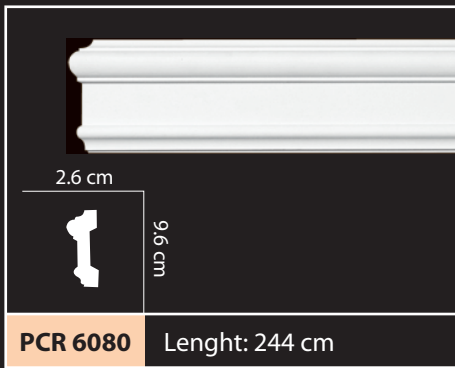

BRÖSTLISTER