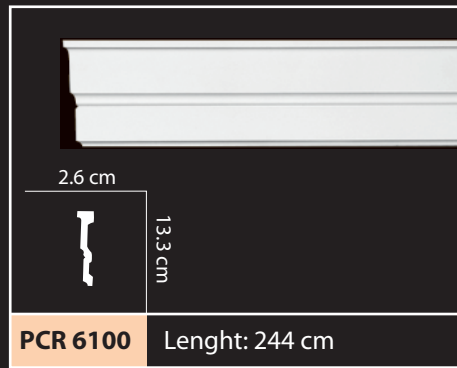

BRÖSTLISTER