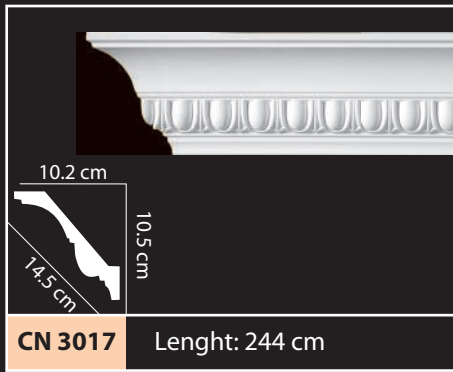

ORNAMENTERADE TAKLISTER

CN 3044 Lenght: 244 cm

CN 3054 Lenght: 244 cm

CN 3022 Lenght: 244 cm

CN 3010 Lenght: 244 cm

CN 3004 Lenght: 244 cm

CN 3079
F-CN 3079 (flex) Lenght: 244 cm

CN 3064 Lenght: 244 cm

CN 3070 Lenght: 397 cm

CN 3108 Lenght: 244 cm

CN 3109 Lenght: 244 cm

ORNAMENTERADE TAKLISTER

ORNAMENTERADE TAKLISTER

CN 3089 Lenght: 244 cm

CN 3092 Lenght: 244 cm

CN 3120 Lenght: 427 cm