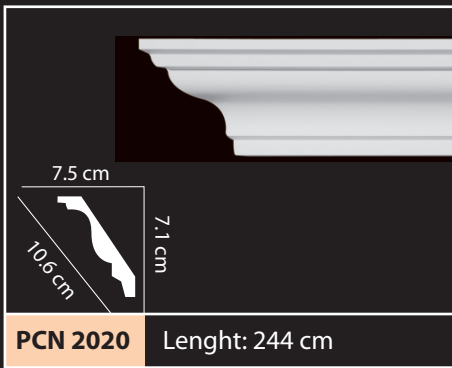

CN 3070 Lenght: 397 cm

CN 3108 Lenght: 244 cm

CN 3109 Lenght: 244 cm

ORNAMENTERADE TAKLISTER

ORNAMENTERADE TAKLISTER

CN 3089 Lenght: 244 cm

CN 3092 Lenght: 244 cm

CN 3120 Lenght: 427 cm

CN 3077 Lenght: 397 cm

CN 3165 Lenght: 300 cm

CN 3075 Lenght: 397 cm

CN 3080 Lenght: 397 cm

CN 3081 Lenght: 397 cm

PCN 2022 Lenght: 397 cm

CR 5015 Lenght: 244 cm

CR 5049 Lenght: 244 cm

CR 5051 Lenght: 397 cm

ORNAMENTERADE TAKLISTER

ORNAMENTERADE DEKORLISTER

PCN 2020 Lenght: 244 cm

PCN 2100 Lenght: 244 cm

PCN 2018 Lenght: 244 cm

PCN 2044 Lenght: 244 cm

PCN 2033 Lenght: 244 cm