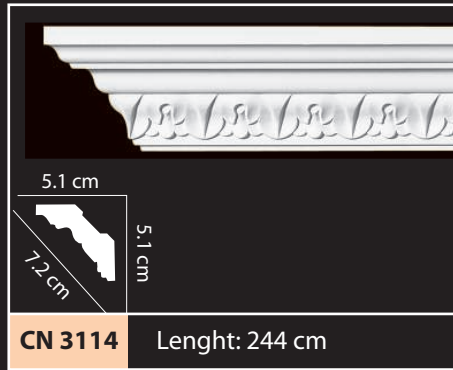

ORNAMENTERADE TAKLISTER

CN 3044 Lenght: 244 cm

CN 3054 Lenght: 244 cm

CN 3022 Lenght: 244 cm

CN 3010 Lenght: 244 cm

CN 3004 Lenght: 244 cm

CN 3079
F-CN 3079 (flex) Lenght: 244 cm

CN 3064 Lenght: 244 cm