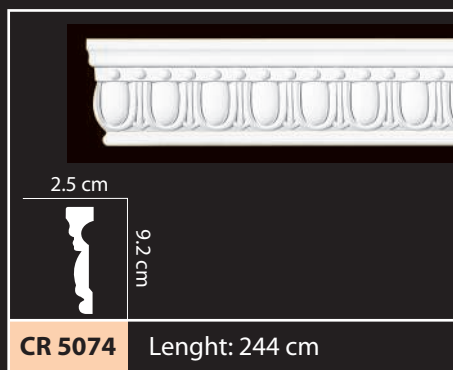

CN 3070 Lenght: 397 cm

CN 3108 Lenght: 244 cm

CN 3109 Lenght: 244 cm

ORNAMENTERADE TAKLISTER

ORNAMENTERADE TAKLISTER

CN 3089 Lenght: 244 cm

CN 3092 Lenght: 244 cm

CN 3120 Lenght: 427 cm

CN 3077 Lenght: 397 cm

CN 3165 Lenght: 300 cm

CN 3075 Lenght: 397 cm

CN 3080 Lenght: 397 cm

CN 3081 Lenght: 397 cm

PCN 2022 Lenght: 397 cm

CR 5015 Lenght: 244 cm

CR 5049 Lenght: 244 cm

CR 5051 Lenght: 397 cm

ORNAMENTERADE TAKLISTER

ORNAMENTERADE DEKORLISTER

PCN 2020 Lenght: 244 cm

PCN 2100 Lenght: 244 cm

PCN 2018 Lenght: 244 cm

PCN 2044 Lenght: 244 cm

PCN 2033 Lenght: 244 cm