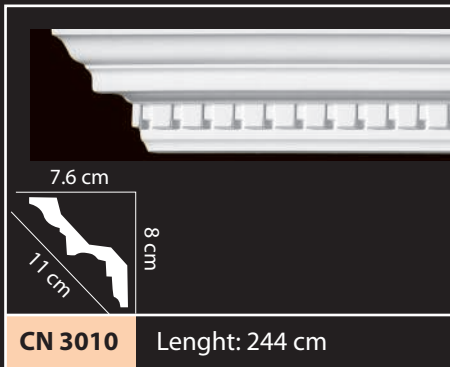

ORNAMENTERADE TAKLISTER

CN 3044 Lenght: 244 cm

CN 3054 Lenght: 244 cm

CN 3022 Lenght: 244 cm

CN 3010 Lenght: 244 cm

CN 3004 Lenght: 244 cm

CN 3079
F-CN 3079 (flex) Lenght: 244 cm

CN 3064 Lenght: 244 cm