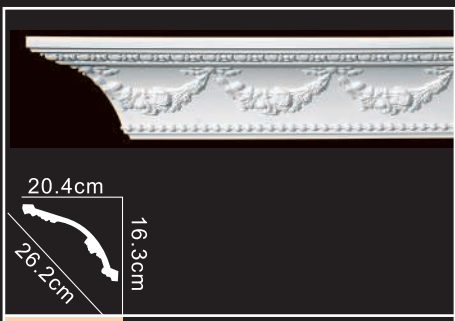

CN 3070 Lenght: 397 cm

CN 3108 Lenght: 244 cm

CN 3109 Lenght: 244 cm

ORNAMENTERADE TAKLISTER

ORNAMENTERADE TAKLISTER

CN 3089 Lenght: 244 cm

CN 3092 Lenght: 244 cm

CN 3120 Lenght: 427 cm