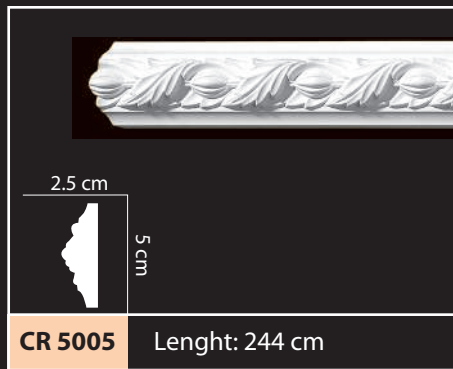

ORNAMENTERADE TAKLISTER

CN 3044 Lenght: 244 cm

CN 3054 Lenght: 244 cm

CN 3022 Lenght: 244 cm

CN 3010 Lenght: 244 cm

CN 3004 Lenght: 244 cm

CN 3079
F-CN 3079 (flex) Lenght: 244 cm

CN 3064 Lenght: 244 cm

CN 3070 Lenght: 397 cm

CN 3108 Lenght: 244 cm

CN 3109 Lenght: 244 cm

ORNAMENTERADE TAKLISTER

ORNAMENTERADE TAKLISTER

CN 3089 Lenght: 244 cm

CN 3092 Lenght: 244 cm

CN 3120 Lenght: 427 cm

CN 3077 Lenght: 397 cm

CN 3165 Lenght: 300 cm

CN 3075 Lenght: 397 cm

CN 3080 Lenght: 397 cm

CN 3081 Lenght: 397 cm

PCN 2022 Lenght: 397 cm

CR 5015 Lenght: 244 cm

CR 5049 Lenght: 244 cm

CR 5051 Lenght: 397 cm

ORNAMENTERADE TAKLISTER

ORNAMENTERADE DEKORLISTER

PCN 2020 Lenght: 244 cm

PCN 2100 Lenght: 244 cm

PCN 2018 Lenght: 244 cm

PCN 2044 Lenght: 244 cm

PCN 2033 Lenght: 244 cm