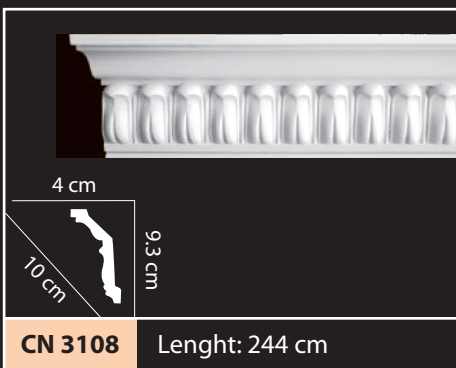

ORNAMENTERADE TAKLISTER

CN 3044 Lenght: 244 cm

CN 3054 Lenght: 244 cm

CN 3022 Lenght: 244 cm

CN 3010 Lenght: 244 cm

CN 3004 Lenght: 244 cm

CN 3079
F-CN 3079 (flex) Lenght: 244 cm

CN 3064 Lenght: 244 cm

CN 3070 Lenght: 397 cm

CN 3108 Lenght: 244 cm

CN 3109 Lenght: 244 cm

ORNAMENTERADE TAKLISTER

ORNAMENTERADE TAKLISTER

CN 3089 Lenght: 244 cm

CN 3092 Lenght: 244 cm

CN 3120 Lenght: 427 cm