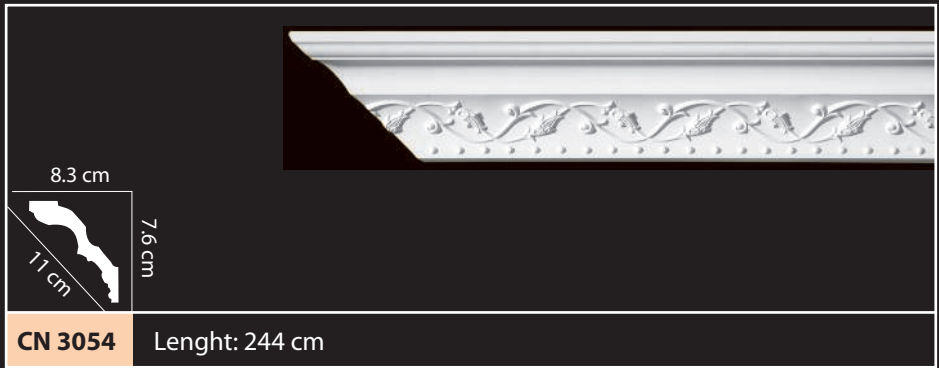

ORNAMENTERADE TAKLISTER

CN 3044 Lenght: 244 cm

CN 3054 Lenght: 244 cm

CN 3022 Lenght: 244 cm

CN 3010 Lenght: 244 cm

CN 3004 Lenght: 244 cm

CN 3079
F-CN 3079 (flex) Lenght: 244 cm

CN 3064 Lenght: 244 cm