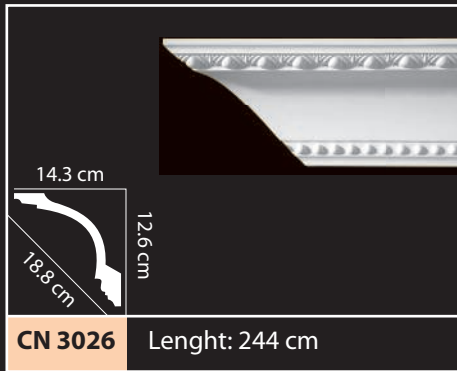

ORNAMENTERADE TAKLISTER

CN 3044 Lenght: 244 cm

CN 3054 Lenght: 244 cm

CN 3022 Lenght: 244 cm

CN 3010 Lenght: 244 cm

CN 3004 Lenght: 244 cm

CN 3079
F-CN 3079 (flex) Lenght: 244 cm

CN 3064 Lenght: 244 cm

CN 3070 Lenght: 397 cm

CN 3108 Lenght: 244 cm

CN 3109 Lenght: 244 cm

ORNAMENTERADE TAKLISTER

ORNAMENTERADE TAKLISTER

CN 3089 Lenght: 244 cm

CN 3092 Lenght: 244 cm

CN 3120 Lenght: 427 cm

CN 3077 Lenght: 397 cm

CN 3165 Lenght: 300 cm

CN 3075 Lenght: 397 cm

CN 3080 Lenght: 397 cm

CN 3081 Lenght: 397 cm

PCN 2022 Lenght: 397 cm

CR 5015 Lenght: 244 cm

CR 5049 Lenght: 244 cm