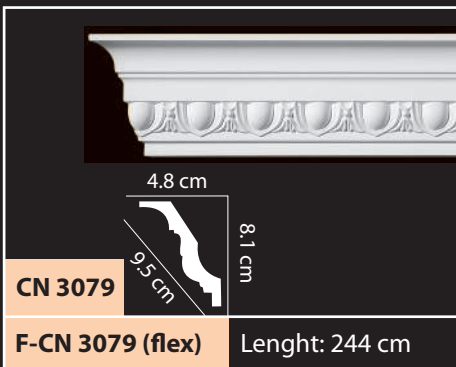

ORNAMENTERADE TAKLISTER

CN 3044 Lenght: 244 cm

CN 3054 Lenght: 244 cm

CN 3022 Lenght: 244 cm

CN 3010 Lenght: 244 cm

CN 3004 Lenght: 244 cm

CN 3079
F-CN 3079 (flex) Lenght: 244 cm

CN 3064 Lenght: 244 cm

CN 3070 Lenght: 397 cm

CN 3108 Lenght: 244 cm

CN 3109 Lenght: 244 cm

ORNAMENTERADE TAKLISTER

ORNAMENTERADE TAKLISTER

CN 3089 Lenght: 244 cm

CN 3092 Lenght: 244 cm

CN 3120 Lenght: 427 cm