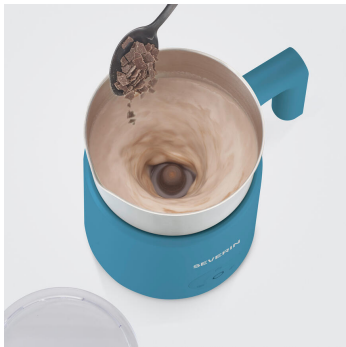

### SM 3596 Induktionsmjölkskummare Spuma Lite oceanblå

- Induktionsteknik.
- Enkel rengöring tack vare mjölkbehållare i rostfritt stål som tål maskindisk.
- För skumning upp till 220 ml eller uppvärmning upp till 400 ml mjölk.
- Lämplig för kall och varm skumning.
- Chokladfunktion

## Överblick av viktig information

Kraft	500 Watt
Färg / Material	borstad / ocean blue / silver / Rostfritt stål / Plast
Längd på kabel	70 cm
Förpackningsstorlek (BxDxH)	18,5 x 16,5 x 25,0 cm
Bruttovikt inkl. förpackning	1,38 kg
Storlek på produkten (BxDxH)	18,5 x 13,5 x 21,0 cm
Netto vikt	1,14 kg
Förpackningsenhet	8 Pcs.
EAN	4008146048708
Fler specifikationer	- Automatisk avstängning: ja - Kapacitet: 0,4 liter - Program: 3

## Produktdetaljer

**Funktion för choklad:**  
För drickchoklad gjord på rivna chokladbitar eller varm kakaogjort på kakaopulver.

**Lätt att rengöra:**  
Mjölkbhållare i rostfritt stål som tål maskindisk.