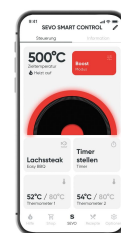

PG 8139 SEVO SMART KONTROLL GTS

- Smart grillning - komplexa rätter lyckas som av sig själva tack vare smart app-styrning
- Enkel styrning via intuitiv OLED-display och alltid full kontroll tack vare integrerad kärntermometer
- Låg och långsam - tack vare 3-zons värmeteknik och lock kan du grilla som du vill
- BoostZone - 500 °C för utmärkta brandings och perfekta biffar

Överblick av viktig information

Kraft	3000 Watt
Färg / Material	svart / silver / Rostfritt stål / Plast
Längd på kabel	200 cm
Förpackningsstorlek	92,0 x 65,0 x 66,5 cm
Bruttovikt inkl. förpackning	35,91 kg
Storlek på produkten	126,0 x 66,0 x 119,0 cm
Netto vikt	29,69 kg
Förpackningsenhet	1 Pcs.
EAN	4008146037450
Fler specifikationer	<ul style="list-style-type: none"> - Mått på grillens yta: ca. 41,5 cm x 31,5 cm - Automatisk avstängning: ja - Knapp för på/av: ja - Indikatorlampa: ja - Temperaturreglering: steglös - Timer: ja
Tillbehör	<p>Art.-Nr. ZB 8128 Skydd SEVO GTS, EAN 4008146036187</p> <p>Art.-Nr. PG 8194 SEVO Smart Control - Uppgraderingssats, EAN 4008146038693</p> <p>Art.-Nr. ZB 8126 SEVO kärntermometer, EAN 4008146037535</p> <p>Art.-Nr. ZB 8181 SEVO Plancha, EAN 4008146037351</p> <p>Art.-Nr. ZB 8182 SEVO galler i gjutjärn, EAN 4008146037375</p> <p>Art.-Nr. ZB 8183 SEVO rökbox, EAN 4008146037412</p>

Produktdetaljer

Modulär design: Många delar är löstagbara, vilket gör rengöringen enkel

BoostZone: Full effekt tack vare den specialutvecklade dubbla värmaren

Grillgaller: Delat galler i rostfritt stål för bästa prestanda och enkel rengöring (Ø7mm)

Vatten i reflektorskålen: För enkel rengöring, mot fettbrand och rökbildning. Skålen har en kapacitet på 2 l.

SafeTouch: Redan idag uppfyller vi morgondagens riktlinjer. Naturligtvis blir SEVO varm - men inte så varm att man bränner sig direkt.