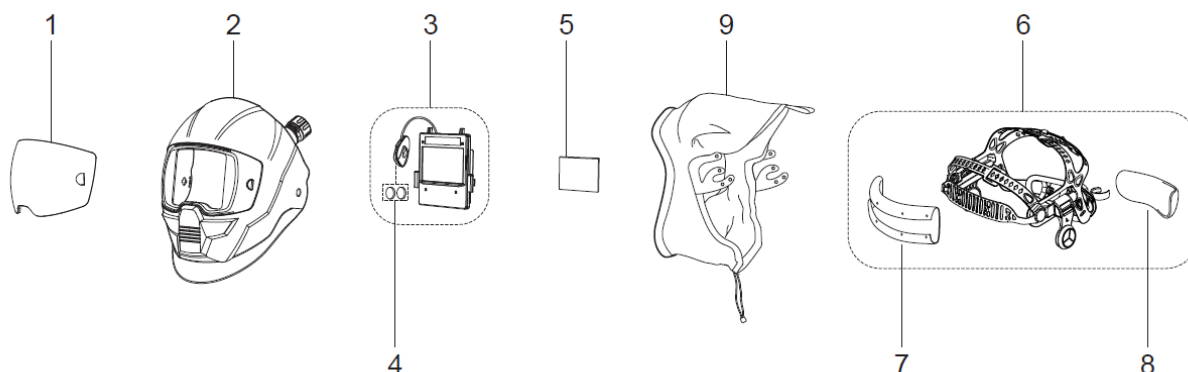

SENTINEL™ A50 Air

Tekniska data	
Kassetterns mått	133 x 114 x 9 mm
Synfält	100 x 60 mm
Justerbar mörkhetsgrad	DIN 5-8/9-13
Strömförsörjning	Solcell och utbytbara batterier (2 st. CR2450 litium). Kassetten varnar vid låg batterispänning.
Sensorer	4
Reaktionstid, från ljus till mörk	1/25000 sek.
Reaktionstid, från mörk till ljus	Justerbar 0,1 –1,0 sek.
Lägsta användningsområde	2 Ampere vid TIG AC och DC
Klassificering	1/1/1/2
Standarder	DIN plus, CE, EN175, EN 379, EN166, ANSI Z87.1, CSA Z94.3, AS/NZS 1338.1
Arbetstemperatur	-5 °C till +55 °C
Vikt	640 g.

Beställningsinformation	
Sentinel A50 air förberedd för friskluft	0700000801
Aristo Air Kit inkl. 1m luftslang	0700002184
Eco Air Kit inkl. 1m luftslang	0700002185

Wear and Spare Parts		
1	Skyddsglas utsida, klart	0700000802
1	Skyddsglas utsida, gult	0700000803
2	SENTINEL A50 Air hjälmskal	0700000813
3	Kassett (inklusive 2 st. CR2450 litiumbatterier)	0700000806
4	2 st. CR2450 litiumbatterier	0700000807
5	Skyddsglas, Insida (64 x 100 mm)	0700000808
6	Huvudbindsle för Air 50 (inklusive svettband)	0700000805
7	Främre svettband	0700000810
8	Bakre svettband	0700000812
9	Ansiktstätning (För A50 Air)	0700000814

ESAB / esab.com