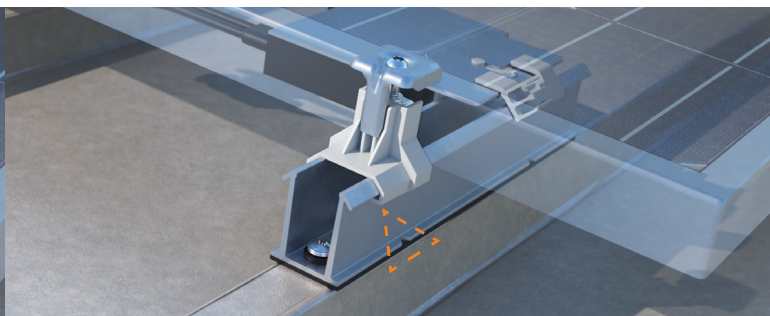

MONTAGEPROFILEN "KLAR FÖR OPTIMERARE"
FÖR INSTALLATION AV STOR OPTIMERARE

MYCKET ENKELT ATT MONTERA

ClickFit EVO för plåttak: universellt, snabbt och flexibelt

ClickFit EVO för plåttak är särskilt utvecklad för installation av solpaneler. Systemet är tydligt och enkelt och består av bara fyra komponenter. ClickFit EVO för plåttak är lämpligt för alla vanliga solpaneler och alla typer av plåttak. Systemet är mycket flexibelt och kan monteras snabbt tack vare de unika universella egenskaperna.

Kompakta montageprofiler inklusive adapterprofil

De kompakta montageprofilerna i ClickFit EVO för plåttak har redan stansade hål och redan limmade EPDM-gummitätningar, så att du slipper en stor del av förberedelserna. Profilen "klar för optimerare" (landskap) har en skåra som gör det enkelt att rikta in den mot taket. Detta gör att du slipper utföra korrigeringar under installationen. Du kan välja mellan låga och höga montageprofiler:

- De låga "grundläggande" montageprofilerna gör det möjligt att placera solpanelerna nära taket.
- Med den höga profilen "klar för optimerare" finns det tillräckligt med ledigt utrymme för att få plats med alla tillgängliga stora optimerare som ska monteras under panelerna.

För trapets och korrugerade plåttak

ClickFit EVO montageprofiler för plåttak är lämpliga för alla typer av trapets och korrugerade plåttak (för installation med landskaps orientering i kombination med adapterprofilen). Du fäster montageprofilerna direkt på trapets eller korrugerade plåttaket, vertikalt för installation med landskaps orientering och horisontellt för installation med porträtt orientering.

Lämplig för montering av optimerare

Den höga montageprofilen "klar för optimerare" är lämplig för montering av stora optimerare under panelerna.

Lätt system som förhindrar läckage

EPDM-gummitätningar på profilerna garanterar att installationen är vattentät. Du monterar profilerna med de självgående skruvarna utan förborrning. Du kan också installera montageprofilerna genom att använda popnitar efter förborrning med 6,5 mm.

FÖRDELAR FÖR INSTALLATÖREN

- ✓ Välj mellan låga eller höga montageprofiler
- ✓ Inget behov av att borra i taket längre
- ✓ Endast fyra komponenter
- ✓ Lätt och hållbart
- ✓ Ett verktyg
- ✓ Optimerarklämma med kabelhantering kan användas
- ✓ Tillval: adapterprofil för korrugerat plåttak
- ✓ Upp till 20 års garanti

FÖRDELAR FÖR SLUTANVÄNDAREN

- ✓ Integrerad vattenbarriär
- ✓ Mycket stabil bas för solpaneler
- ✓ Ingen onödig borring
- ✓ Säker och pålitlig
- ✓ Upp till 20 års garanti