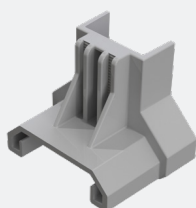

4. STÖD FÖR ÄNDKLÄMMOR

- Stödet för ändklämmor förbättrar ändklämmornas funktion
- Tillgängligt i grått och svart