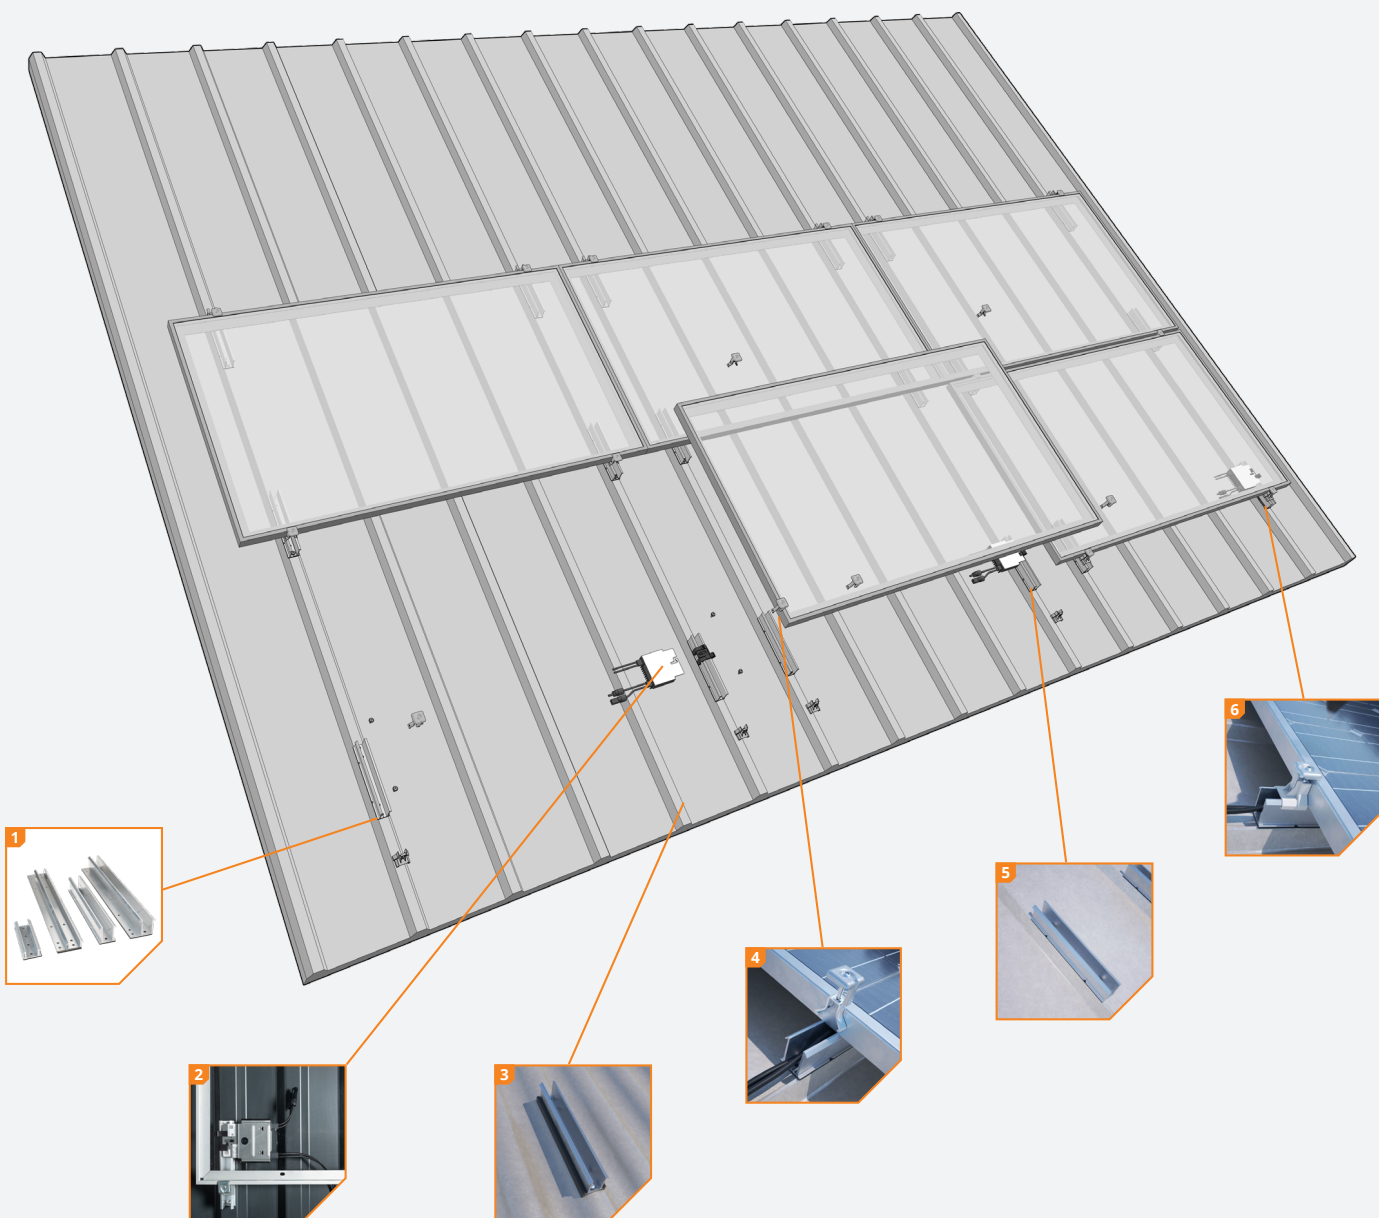

1 Välj mellan fyra montageprofiler

Det finns fyra olika typer av profil:

- Låg montageprofil (grundläggande): porträtt eller liggande
- Hög montageprofil "klar för optimerare": porträtt eller liggande

2 Montera optimerare

Den höga montageprofilen "klar för optimerare" har tillräckligt med utrymme för alla tillgängliga stora optimerare.

3 Lämplig för korrugerat plåttak

I kombination med adapterprofilen är montageprofilerna för installation med landskaps orientering. Även lämpliga för korrugerade plåttak. När du använder montageprofiler för porträtt orientering behöver du inte adapterprofilen.

4 Universell modulklämma

Den universella modulklämman är lämplig för alla inramade solpaneler. Kan användas som mitten klämma eller ändklämma (i kombination med stödet för ändklämmor)

5 Montera profiler med gummitätningar

Korta montageprofiler inklusive EPDM-gummitätning.

6 Bara fyra komponenter

Bara fyra komponenter krävs för att installera ClickFit EVO på plåttak.