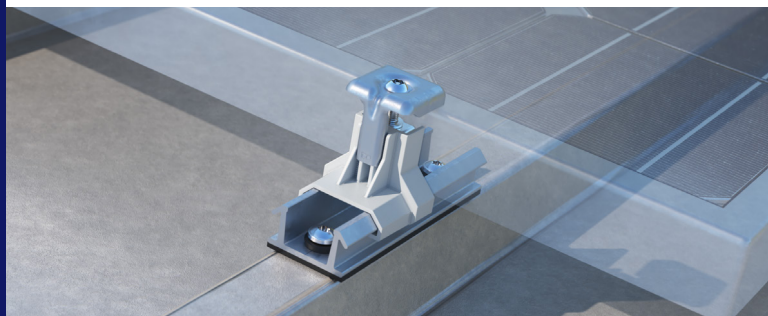

GRUNDLÄGGANDE MONTAGEPROFIL
PLACERAS NÄRA TAKET