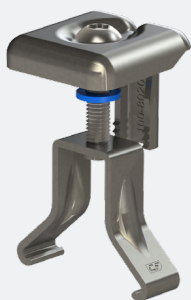

3. UNIVERSELL MODULKLÄMMA

- Universell modulklämma: lämplig för alla inramade solpaneler
- Kan användas som mittklämma eller ändklämma i kombination med ändhylsan
- Montering av standardtyp
- Inklusive potensialutjämning för solpanelerna
- Tillgängligt i grått och svart