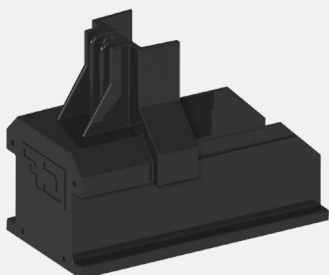

4. ÄNDHYLSA

- Ändhylsan håller modulklämman på plats
- Förlängd ändhylsa för en snygg finish
- Tillgängligt i grått och svart