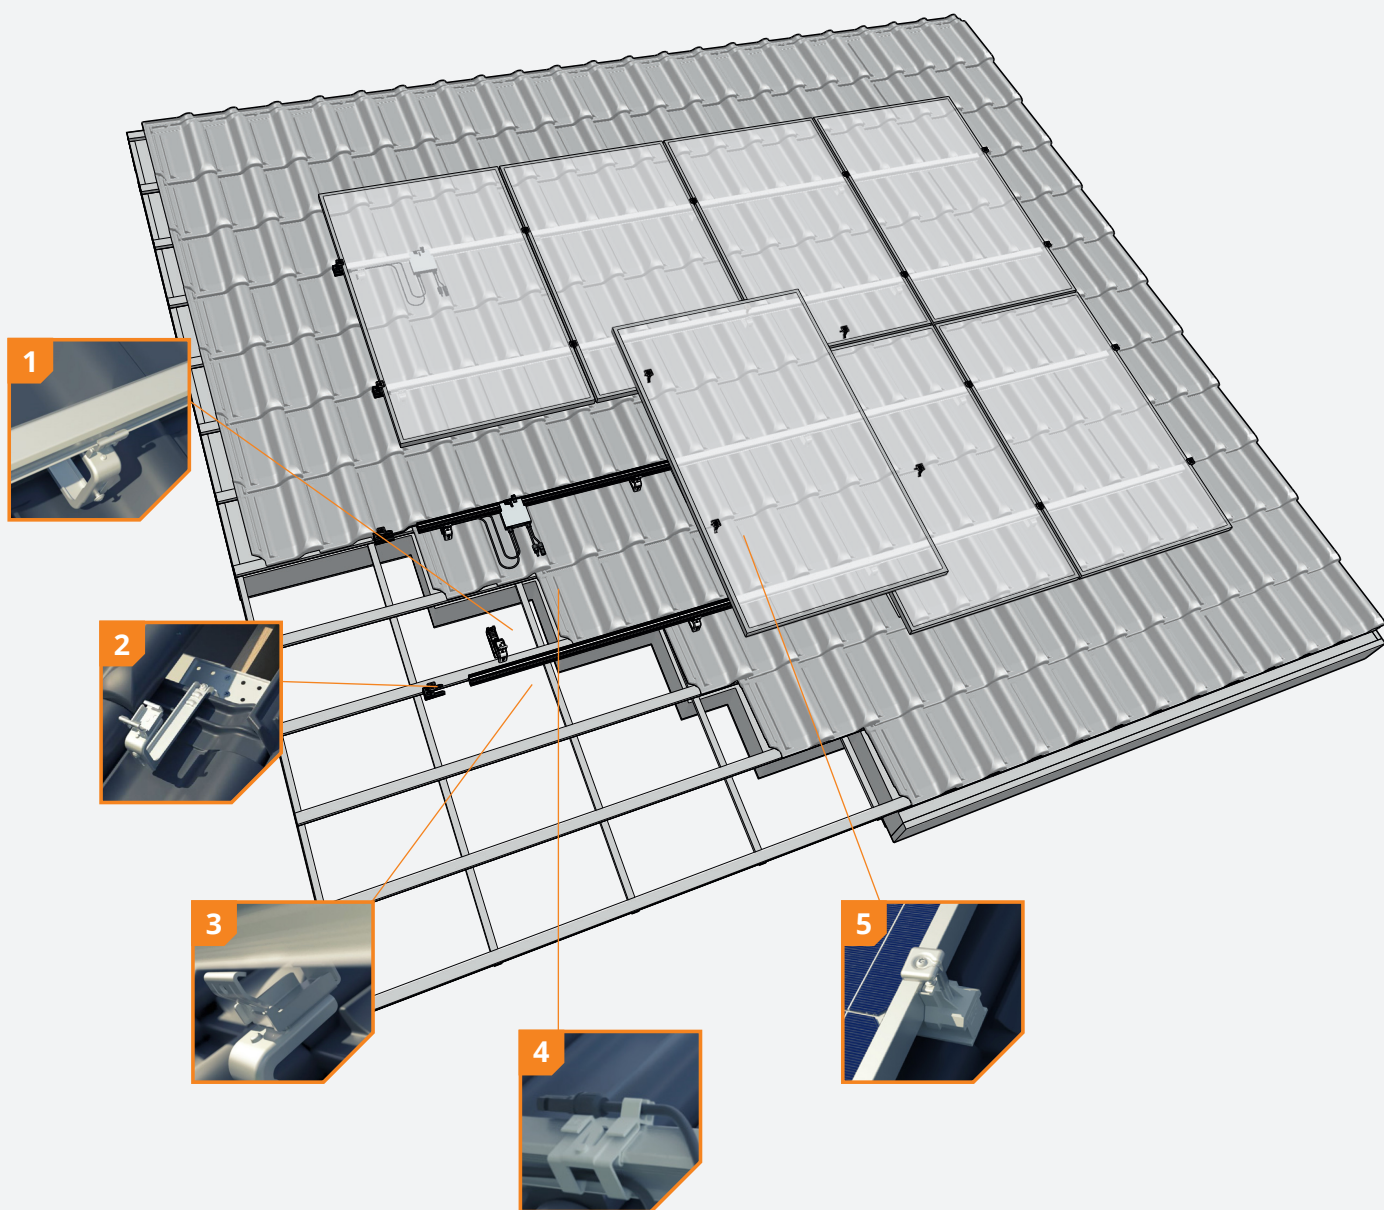

1 Universellt justerbart

Vår universella takkrok är belagd med Magnelis® och kan justeras steglöst på höjden och bredden, vilket betyder att den kan användas för alla kombinationer av tegelpannor och takläkt.

2 Tillval med skruvar tillgängligt

ClickFit EVO takstolskrok har en skruvplatta. Plattan gör det möjligt att skruva fast takstolskroken i taket på ett flexibelt sätt.

3 Helt ny klickkopplingsmekanism

ClickFit EVO universell takkrok är utrustad med en självriktande klickkopplingsmekanism, vilket gör det enklare att installera montageskenan ovanifrån

4 Integrerad kabelhantering

Kablar och kontakter kan förvaras på ett städat och säkert sätt i takkroken och i kabelklämma. Optimeraren kan också enkelt snäppas fast vid kabelklämma.

5 Alltid rätt storlek

Den universella modulklämma är lämplig för alla typer av inramade solpaneler och kan användas både som mittklämma och som ändklämma (i kombination med ändhylsan).