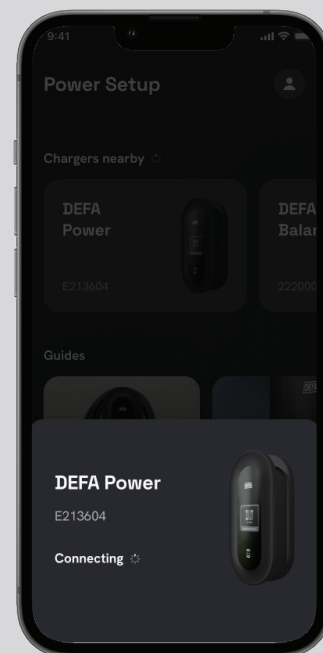

DEFA Power™

Artikelnummer: 715000

DEFA Power™

Smart laddstation med integrerad laddkabel. Max 22 kW, 32 A

Det smartaste sättet att styra strömmen, så att du kan ladda till lägsta kostnad med maximal effekt. DEFA Power har en intuitiv display och en sex meter lång integrerad laddkabel som förenklar din dagliga användning och ger dig full kontroll över laddningen. DEFA Power optimerar den tillgängliga strömmen, och med PowerSmart kan du undvika högbelastningstider så att du slipper ladda när strömmen är som dyrast.

- Åtkomststyrning via QR-kod
- RFID/NFC och SMS

Integrerad laddningskabel

Robust sex meter lång integrerad laddningskabel gjord för extrema förhållanden ger flexibilitet för daglig användning. Inkluderar ett smart fordonskontaktlock för att skydda kontakten för yttre påverkan.

En enhet passar alla

Kan hantera alla ström- och fasbehov på alla europeiska marknader.

Optimera nyttjandet av tillgänglig ström genom att uppgradera med **DEFA Balancer™**

Specifikation

Mått:

Allmänt:

Artikelnummer: 715000
EAN: 7042287150002
Mått (mm): H:350 x B: 167 x D: 113
Vikt enhet: 2,5 kg
Vikt kabel: 3,5 kg
Driftstemperatur: -40 °C till +50 °C
Förvaringstemperatur: -50 °C till +85 °C
Material laddningsenhet: Plast

Integrerad display
Storlek: 69 mm x 69 mm
Ljusstyrka: Justeras automatiskt
Effektinställning: App för inställning av DEFA Power

Specifikation

Säkerhet och skydd:

RDC-DD: 6 mA DC i överensstämmelse med IEC 62955
IP: 55 (Bakplatta IP44)
IK: 10
Brandklassificering: UL94 V0
Isoleringsklass: I
Överspänningskategori: III
Överhettningsskydd: Intern sensor