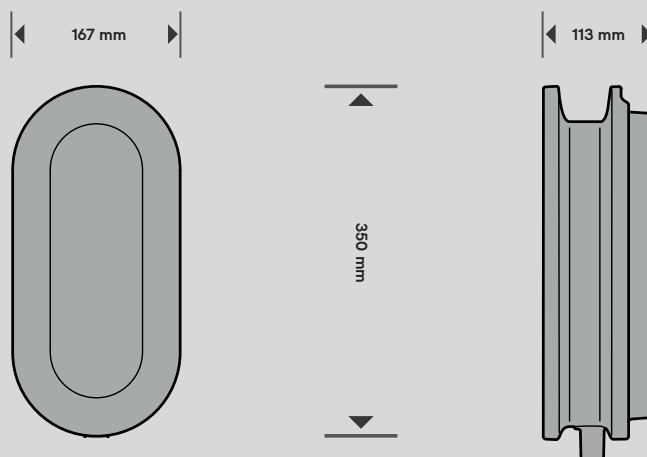

En enhet passar alla

Kan hantera alla ström- och fasbehov på alla europeiska marknader.

Optimera nyttjandet av tillgänglig ström genom att uppgradera med **DEFA Balancer™**

Specifikation

Mått:

Allmänt:

Artikelnummer: 715000
EAN: 7042287150002
Mått (mm): H:350 x B: 167 x D: 113
Vikt enhet: 2,5 kg
Vikt kabel: 3,5 kg
Driftstemperatur: -40 °C till +50 °C
Förvaringstemperatur: -50 °C till +85 °C
Material laddningsenhet: Plast

Integrerad display
Storlek: 69 mm x 69 mm
Ljusstyrka: Justeras automatiskt
Effektinställning: App för inställning av DEFA Power

Specifikation

Säkerhet och skydd:

RDC-DD: 6 mA DC i överensstämmelse med IEC 62955
IP: 55 (Bakplatta IP44)
IK: 10
Brandklassificering: UL94 V0
Isoleringsklass: I
Överspänningskategori: III
Överhettningsskydd: Intern sensor