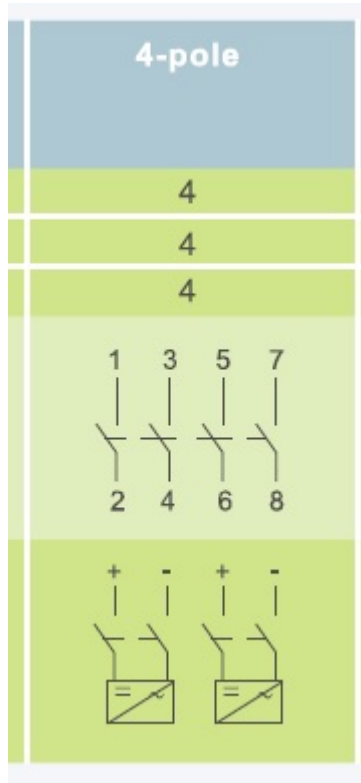

Inkoppling Beny DC brytare

Kopplings schema

Verkligheten