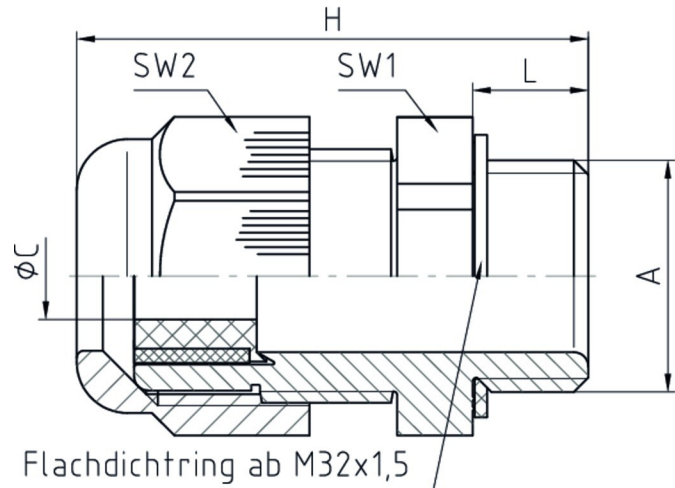

## PERFECT cable gland

50.6xx PA/Rzzzz

Dome nut	Polyamide PA6 V-2
Sealing ring/outer part	Polychloroprene-Nitrile rubber CR/NBR
Sealing ring/inner part	TPE TPS
Gland body	Polyamide PA6 V-2
Connecting thread	metric, as per EN 60423

Properties	
	<ul style="list-style-type: none"> <li>reducing sealing ring for small cable diameter</li> <li>integrated anchorage</li> <li>wide sealing and clamping range</li> <li>easy-to-install</li> </ul>
Temperature range (°C)	-20°C / +100°C (dynamic) -40°C (static, short term)
Protection grade	68 5
Test standard	EN 50262 UL 514B
VDE licence	40020902
UL / CSA-File	E140310
Comment	details about tests - see annex

## Features

RAL 9005

Connecting thread standard length

A	ØC	L	SW1	SW2	H		Part No.
M12x1,5	2 - 5	8	15	15	31	100	50.612 PA/RSW
M16x1,5	3 - 10	8	20	20	35,5	100	50.616 PA/RSW
M20x1,5	5 - 13	8	24	24	36	100	50.620 PA/RSW
M25x1,5	8 - 17	8	29	29	43	50	50.625 PA/RSW
M32x1,5	12 - 21	10	36	36	50	25	50.632 PA/RSW
M40x1,5	16 - 28	10	46	46	51	10	50.640 PA/RSW
M50x1,5	21 - 35	12	55	55	61,5	5	50.650 PA/RSW
M63x1,5	27 - 48	12	68	68	65,5	5	50.663 PA/RSW

RAL 7035

Connecting thread standard length

A	ØC	L	SW1	SW2	H		Part No.
M12x1,5	2 - 5	8	15	15	31	100	50.612PA/R7035
M16x1,5	3 - 10	8	20	20	35,5	100	50.616PA/R7035
M20x1,5	5 - 13	8	24	24	36	100	50.620PA/R7035
M25x1,5	8 - 17	8	29	29	43	50	50.625PA/R7035
M32x1,5	12 - 21	10	36	36	50	25	50.632PA/R7035
M40x1,5	16 - 28	10	46	46	51	10	50.640PA/R7035
M50x1,5	21 - 35	12	55	55	61,5	5	50.650PA/R7035
M63x1,5	27 - 48	12	68	68	65,5	5	50.663PA/R7035