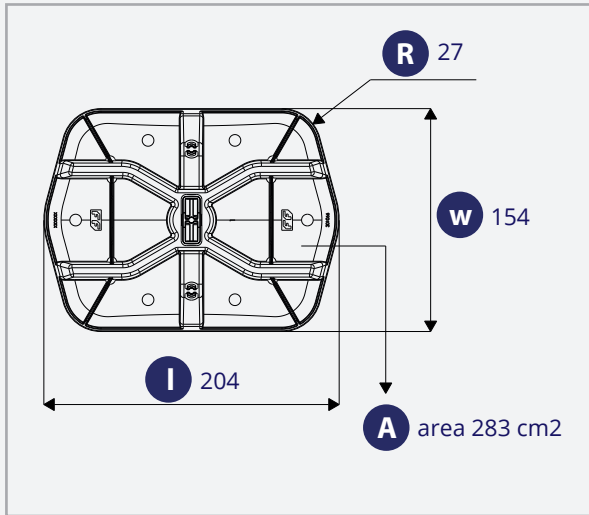

SYSTEM DIMENSIONS OVERVIEW (mm)

ROOF SUPPORT

WINNDEFLECTOR

FIELD

SIDE VIEW

Item.no. 1009100
FlatFix Wave Dual Unit 4P

Material: S250 Magnelis Z310
Mafill PP
Weight: 8,9
Intrastat: 73089098
Barcode: 8719925884627

Item.no. 1009101
FlatFix Wave Dual Start unit 4P

Material: S250 Magnelis Z310
Mafill PP
Weight: 8,9
Intrastat: 73089098
Barcode: 8719925884634

Item.no. 1009102
FlatFix Wave Dual unit 2P

Material: S250 Magnelis Z310
Mafill PP
Weight: 4,45
Intrastat: 73089098
Barcode: 8719925884641

Item.no. 1009124
FlatFix Wave Cable bracket

Material: BEZINAL 2000
Weight: 0,027
Intrastat: 73262000
Barcode: 8719925884665

Item.no. 1009123
FlatFix Wave Ballast bracket

Material: BEZINAL 2000
Weight: 0,13
Intrastat: 73262000
Barcode: 8719925884580

Item.no. 1009122
FlatFix Wave Connector pin

Material: BEZINAL 2000
Weight: 0,245
Intrastat: 73262000
Barcode: 8719925884573