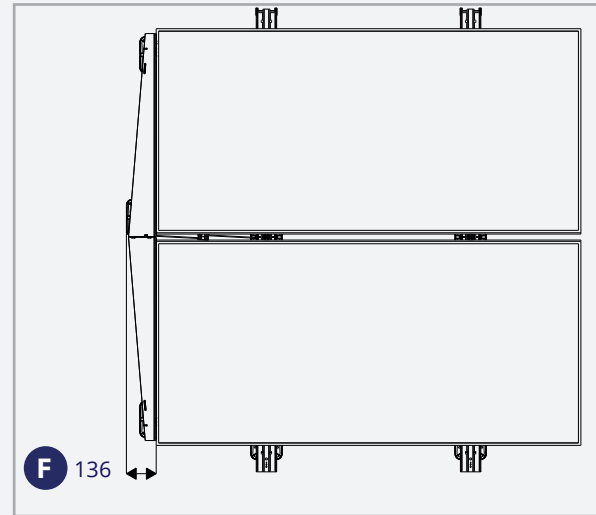

SYSTEM DIMENSIONS OVERVIEW (mm)

ROOF SUPPORT

WINNDEFLECTOR

FIELD

SIDE VIEW

Item.no. 1009100
FlatFix Wave Dual Unit 4P

Material: S250 Magnelis Z310
Mafill PP
Weight: 8,9
Intrastat: 73089098
Barcode: 8719925884627

Item.no. 1009101
FlatFix Wave Dual Start unit 4P

Material: S250 Magnelis Z310
Mafill PP
Weight: 8,9
Intrastat: 73089098
Barcode: 8719925884634

Item.no. 1009102
FlatFix Wave Dual unit 2P

Material: S250 Magnelis Z310
Mafill PP
Weight: 4,45
Intrastat: 73089098
Barcode: 8719925884641