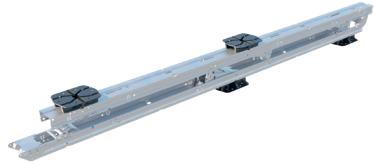

SYSTEM DIMENSIONS OVERVIEW (mm)

ROOF SUPPORT

WINNDEFLECTOR

FIELD

SIDE VIEW

Item.no. 1009100
FlatFix Wave Dual Unit 4P

Material: S250 Magnelis Z310
Mafill PP
Weight: 8,9
Intrastat: 73089098
Barcode: 8719925884627

Item.no. 1009101
FlatFix Wave Dual Start unit 4P

Material: S250 Magnelis Z310
Mafill PP
Weight: 8,9
Intrastat: 73089098
Barcode: 8719925884634

Item.no. 1009102
FlatFix Wave Dual unit 2P

Material: S250 Magnelis Z310
Mafill PP
Weight: 4,45
Intrastat: 73089098
Barcode: 8719925884641

Item.no. 1009124
FlatFix Wave Cable bracket

Material: BEZINAL 2000
Weight: 0,027
Intrastat: 73262000
Barcode: 8719925884665

Item.no. 1009123
FlatFix Wave Ballast bracket

Material: BEZINAL 2000
Weight: 0,13
Intrastat: 73262000
Barcode: 8719925884580