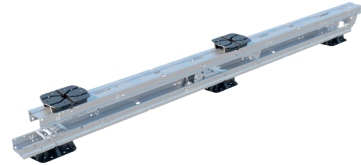

SYSTEM DIMENSIONS OVERVIEW (mm)

ROOF SUPPORT

WINNDEFLECTOR

FIELD

SIDE VIEW

Item.no. 1009100
FlatFix Wave Dual Unit 4P

Material: S250 Magnelis Z310
Mafill PP
Weight: 8,9
Intrastat: 73089098
Barcode: 8719925884627

Item.no. 1009101
FlatFix Wave Dual Start unit 4P

Material: S250 Magnelis Z310
Mafill PP
Weight: 8,9
Intrastat: 73089098
Barcode: 8719925884634

Item.no. 1009102
FlatFix Wave Dual unit 2P

Material: S250 Magnelis Z310
Mafill PP
Weight: 4,45
Intrastat: 73089098
Barcode: 8719925884641

Item.no. 1009124
FlatFix Wave Cable bracket

Material: BEZINAL 2000
Weight: 0,027
Intrastat: 73262000
Barcode: 8719925884665

Item.no. 1009123
FlatFix Wave Ballast bracket

Material: BEZINAL 2000
Weight: 0,13
Intrastat: 73262000
Barcode: 8719925884580