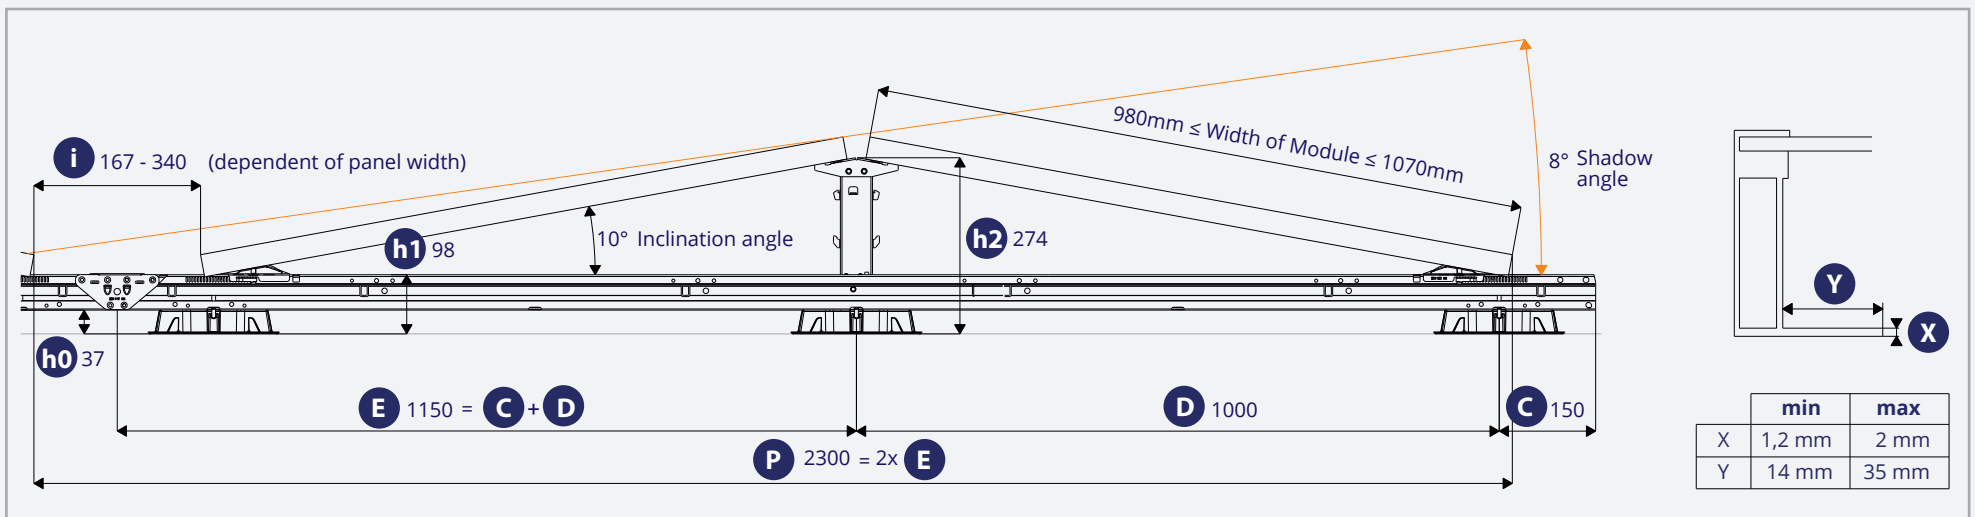

SYSTEM DIMENSIONS OVERVIEW (mm)

ROOF SUPPORT

WINNDEFLECTOR

FIELD

SIDE VIEW

Item.no. 1009100
FlatFix Wave Dual Unit 4P

Material: S250 Magnelis Z310
Mafill PP
Weight: 8,9
Intrastat: 73089098
Barcode: 8719925884627

Item.no. 1009101
FlatFix Wave Dual Start unit 4P

Material: S250 Magnelis Z310
Mafill PP
Weight: 8,9
Intrastat: 73089098
Barcode: 8719925884634

Item.no. 1009102
FlatFix Wave Dual unit 2P

Material: S250 Magnelis Z310
Mafill PP
Weight: 4,45
Intrastat: 73089098
Barcode: 8719925884641