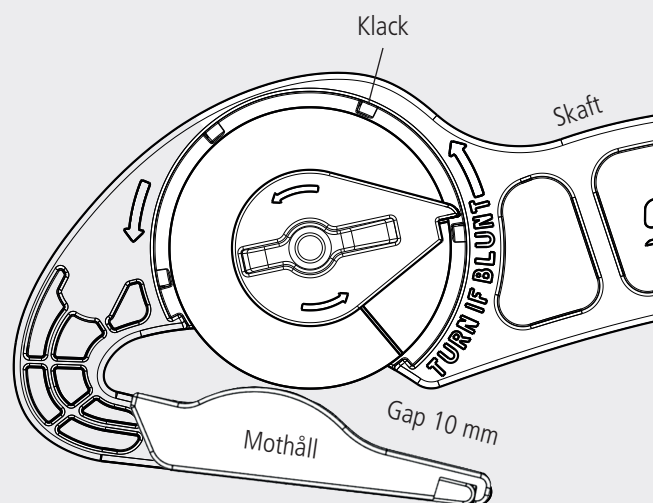

S-CUT utvecklas, produceras och marknadsförs av ES Equipment AB

Industrivägen 4 • S-449 44 Nol
s-cut.se • contact@s-cut.se • esequipment.se