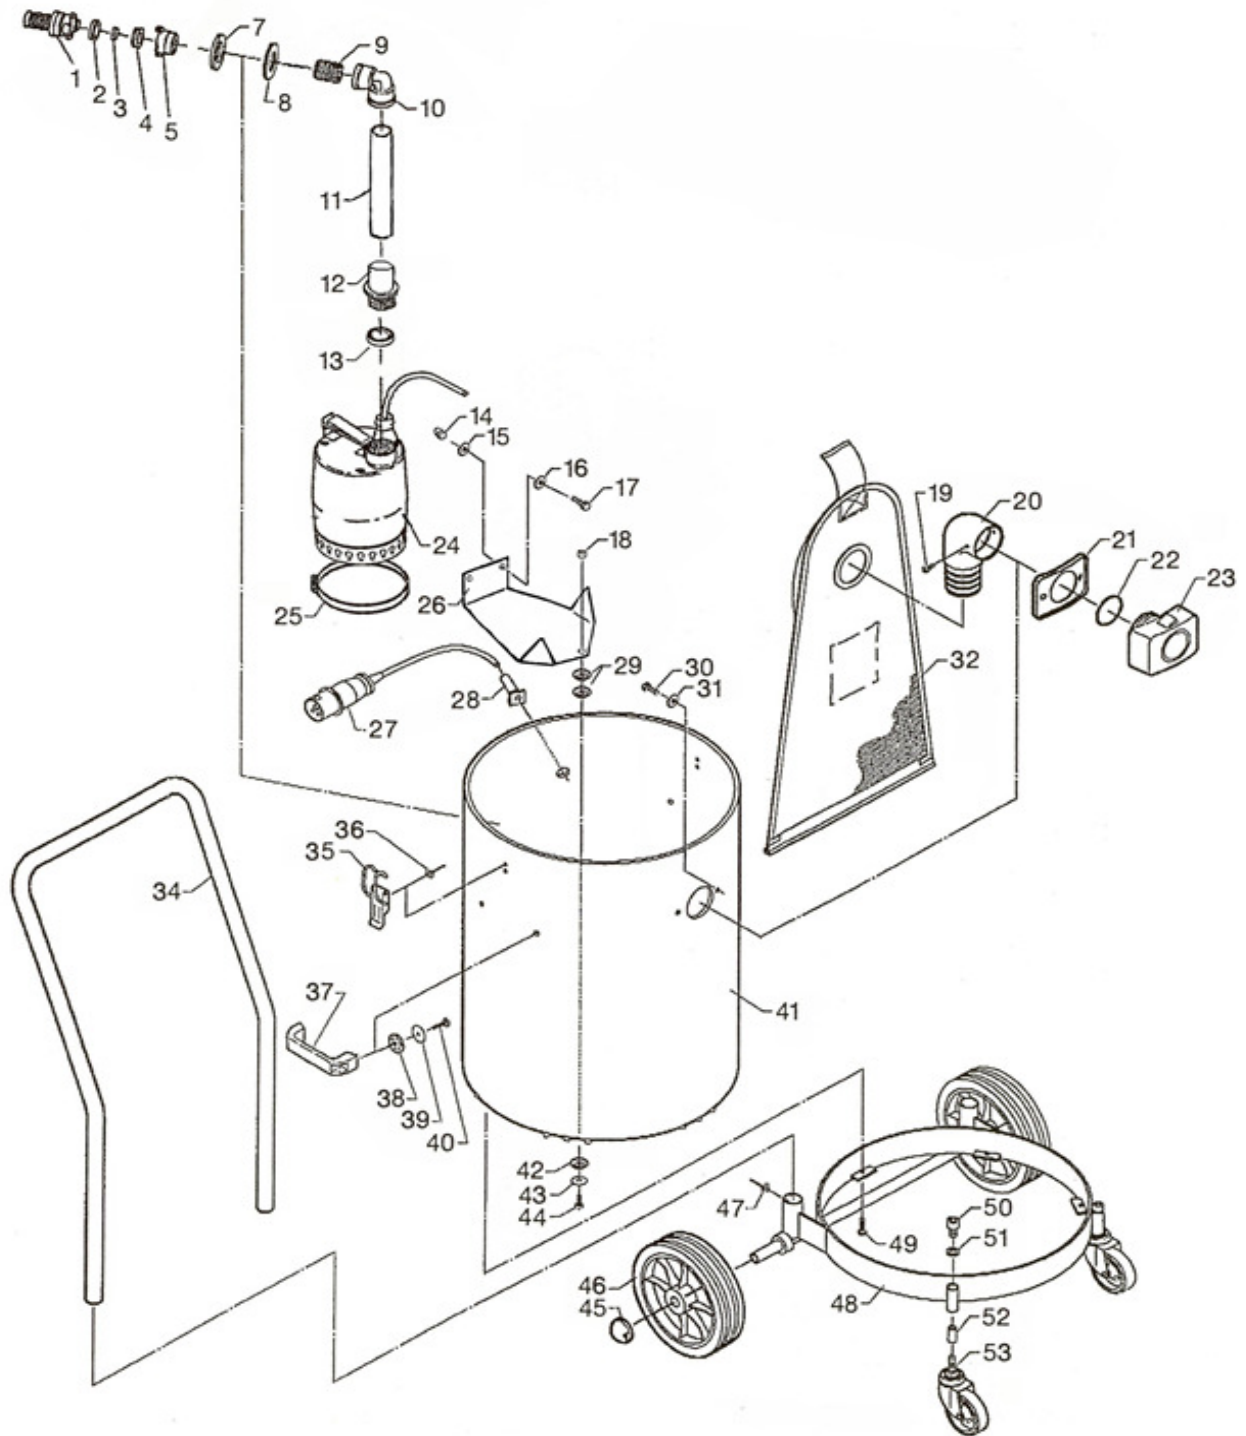

V. BRØNDUM A/S

**Reservedelsliste - Beholderdel
Spare Parts List - Container Part
Ersatzteilliste - Behälterteil**

**Ronda
550**

Pos.	Beskrivelse	Description	Bezeichnung	Varenr. Itemno.
1	Kobling	Coupling	Kupplung	86950015
2	Pakning	Washer	Dichtung	-
3	Ring	Ring	Ring	-
4	Pakning	Washer	Dichtung	-
5	Kobling	Coupling	Kupplung	85954790
7	Skive	Disk	Scheibe	83974721
8	Pakning	Washer	Dichtung	85950039
9	Nippelrør	Nipple pipe	Nippelrohr	85950038
10	Vinkel	Elbow	Winkel	83890006
11	Plastrør	Tube	Rohr	83898660
12	Plaststuds	Fitting	Verschraubung	83890007
13	Kontraventil	Stop valve	Rückschlagventil	8398481A
14	Topmøtrikøtrik	Nut	Mutter	83975205
15	Skive	Disk	Scheibe	81970008
16	Skive	Disk	Scheibe	8197099A
17	Skrue	Screw	Schraube	83974600
18	Møtrik	Nut	Mutter	8397050A
19	Skrue	Screw	Schraube	81970590
20	Vinkelstuds	Angle neck	Winkelstutzen	83894270
21	Gummipakning	Rubber washer	Gummidichtung	81952710
22	O-ring	O-ring	O-Ring	83954260
23	Beholderkobling	Container coupling	Behälterkupplung	8181380A
24	Dykpumpe	Submersible pump	Tauchpumpe	80310053
25	Spændebånd	Hose clip	Band	83970044
26	Montageplade	Mounting plate	Montage Platte	81910007
27	CEE hanstik	CEE plug	CEE Stecker	85750008
28	Ledningsindføring	Cable entry	Leitungseinführung	81750080
29	Gummiskive	Rubber washer	Gummischeibe	8197099A
30	Skrue	Screw	Schraube	81970011
31	Skive	Disk	Scheibe	81970771
32	Filterpose	Filter bag	Filterbeutel	84674025
33	Bundskinne	Bottom rail	Bodenschiene	85990001
34	Kørebøjle	Steering handle	Lenkbügel	81851150
35	Beholderclip	Container clips	Behälterklammer	8191342A
36	Popnitte	Pop rivet	Pop-Niet	81970430
37	Håndtag	Handle	Griff	81910980
38	Skive	Disk	Scheibe	8197099A
39	Skive	Disk	Scheibe	81971001
40	Skrue	Screw	Schraube	81970011
41	Opsamlingsbeholder - plast Beholder komplet	Collection container -plastic Container - complete	Sammelbehälter - plast Behälter - komplett	81773997 81773998
42	Skive	Disk	Scheibe	8197099A
43	Skive	Disk	Scheibe	81971001
44	Skrue	Screw	Schraube	83974860
45	Hjulkapsel	Hub cap	Radkappe	83854490
46	Baghjul	Rear wheel	Hinterrad	81871180
47	Popnitte	Pop rivet	Pop-Niet	81970430
48	Hjulstel	Trolley frame	Radgestell	85856260
49	Skrue	Screw	Schraube	81971510
50	Skrue	Screw	Schraube	83970020
51	Skive	Disk	Scheibe	83970019
52	Gevindmuffe	Screw socket	Gewindemuffe	83960130
53	Drejehjul	Turn wheel	Drehrolle	81871040