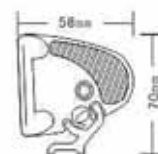

Fakta

- 12/24 V
- 5 W CREE dioder
- Gjutet aluminiumhus
- Arbetstemp. -40° till +80°C
- Skyddsklass IP67
- Ljustemperatur 6000K
- Lins i polykarbonat
- DT-kontakt

Mått från sidan