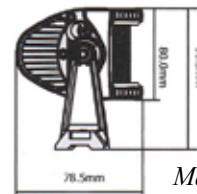

Fakta

- 12/24 V
- 3 W CREE dioder
- Gjutet aluminiumhus
- Arbetstemp. -40° till +80°C
- Skyddsklass IP67
- Ljustemperatur 6000K
- Lins i polykarbonat
- DT-kontakt

Mått från sidan

Artikelnr.	Benämning
12-12040U	LED Extraljus 12/24 V 40 dioder 120W 567 mm lång kurvad, 10200 lumen
12-18060U	LED Extraljus 12/24 V 60 dioder 180W 818 mm lång kurvad, 15300 lumen
12-24080U	LED Extraljus 12/24 V 80 dioder 240W 1069 mm lång kurvad, 20400 lumen
12-28896U	LED Extraljus 12/24 V 96 dioder 288W 1273 mm lång kurvad, 24480 lumen

Rak LED extraljusramp, 5 W dioder

LED extraljusramp med 5 W högeffektiva CREE dioder. Rampen har helljusbild som ger ett jämnt och kraftfullt ljus. Justerbara fästen gör extraljusrampen lätt att montera. Pulverlackerat hus i aluminium och lins i slagtålig polykarbonat. Extraljusrampen är lätt att fälla in i fordonets front.