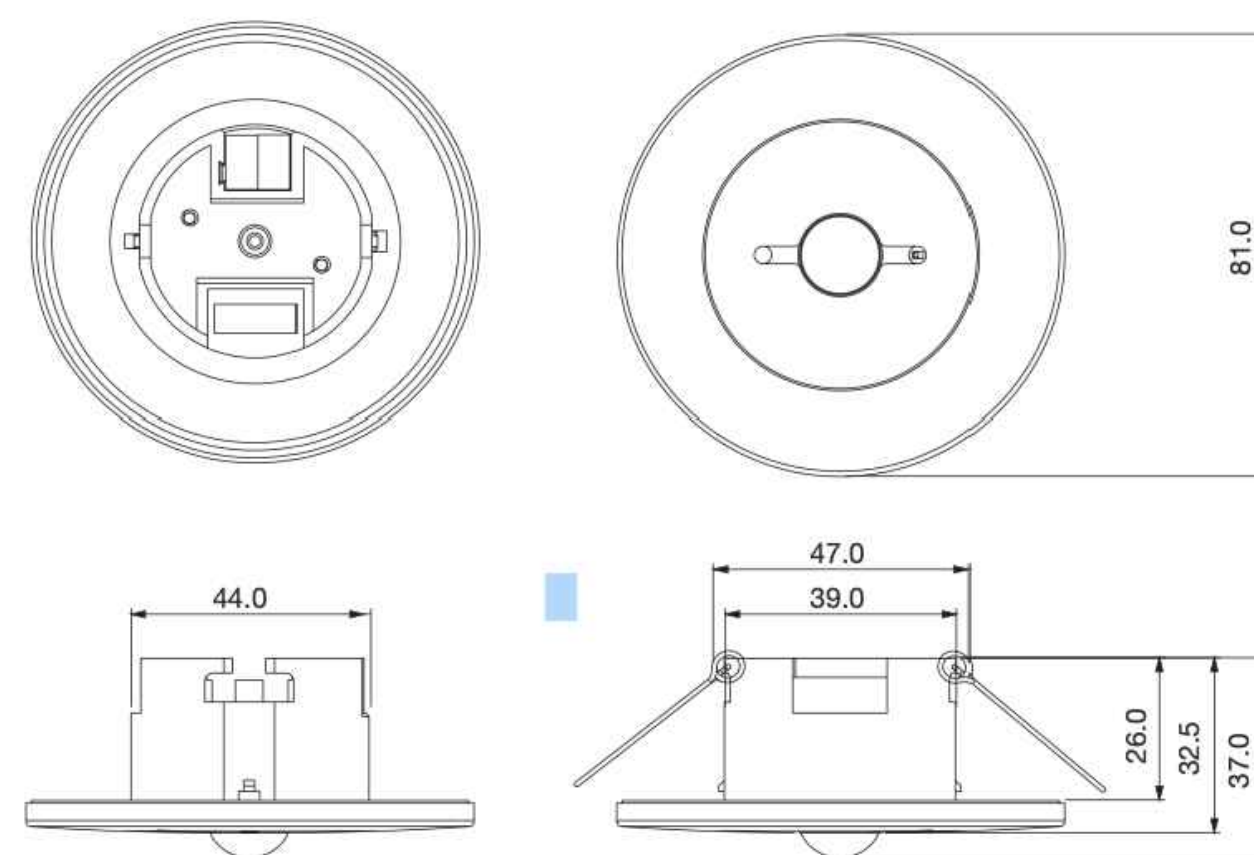

TILLBEHÖR:

- UTBYGGNADSDOSA FÖR UTANPÅLIGGANDE INSTALLTION:
  ART.NR: PD00E00AC
- MONTAGERAM FÖR INFÄLLD INSTALLATION I APPARATDOSA:
  ART.NR: PD00E01AC

LÄNKAR:
PRODUKTBLAD
TEKNISK MANUAL
HEMSIDA