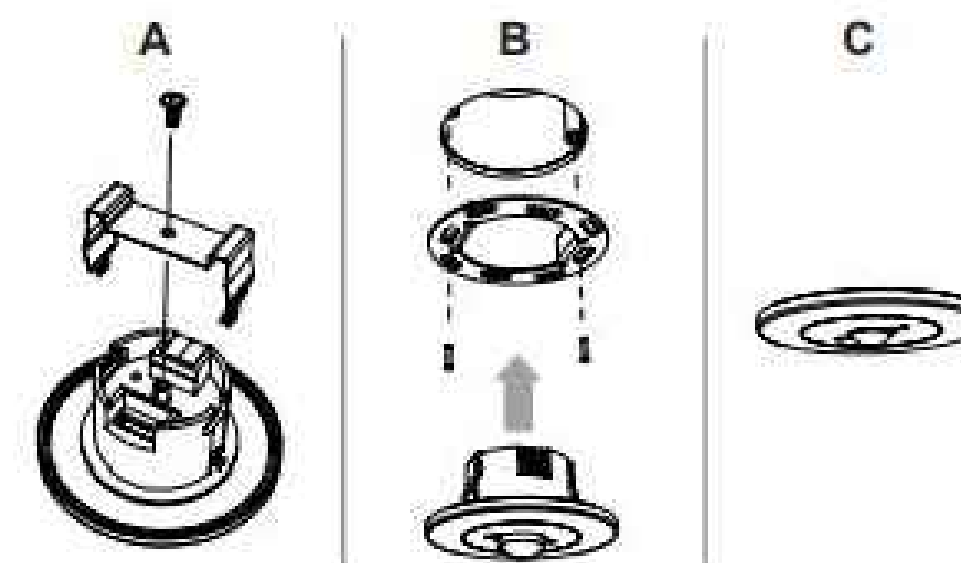

LÄNKAR:
PRODUKTBLAD
TEKNISK MANUAL
HEMSIDA

INFÄLLT MONTAGE I TAK

UTANPÅLIGGANDE MONTAGE I DOSA

INFÄLLT MONTAGE I APPARATDOSA

PRINCIPRITNING
KONTORSRUM
ELECTRON

PRODUKT PD00E01KNX SKALA 1:20 / 1:40 DATUM 2022-09-01