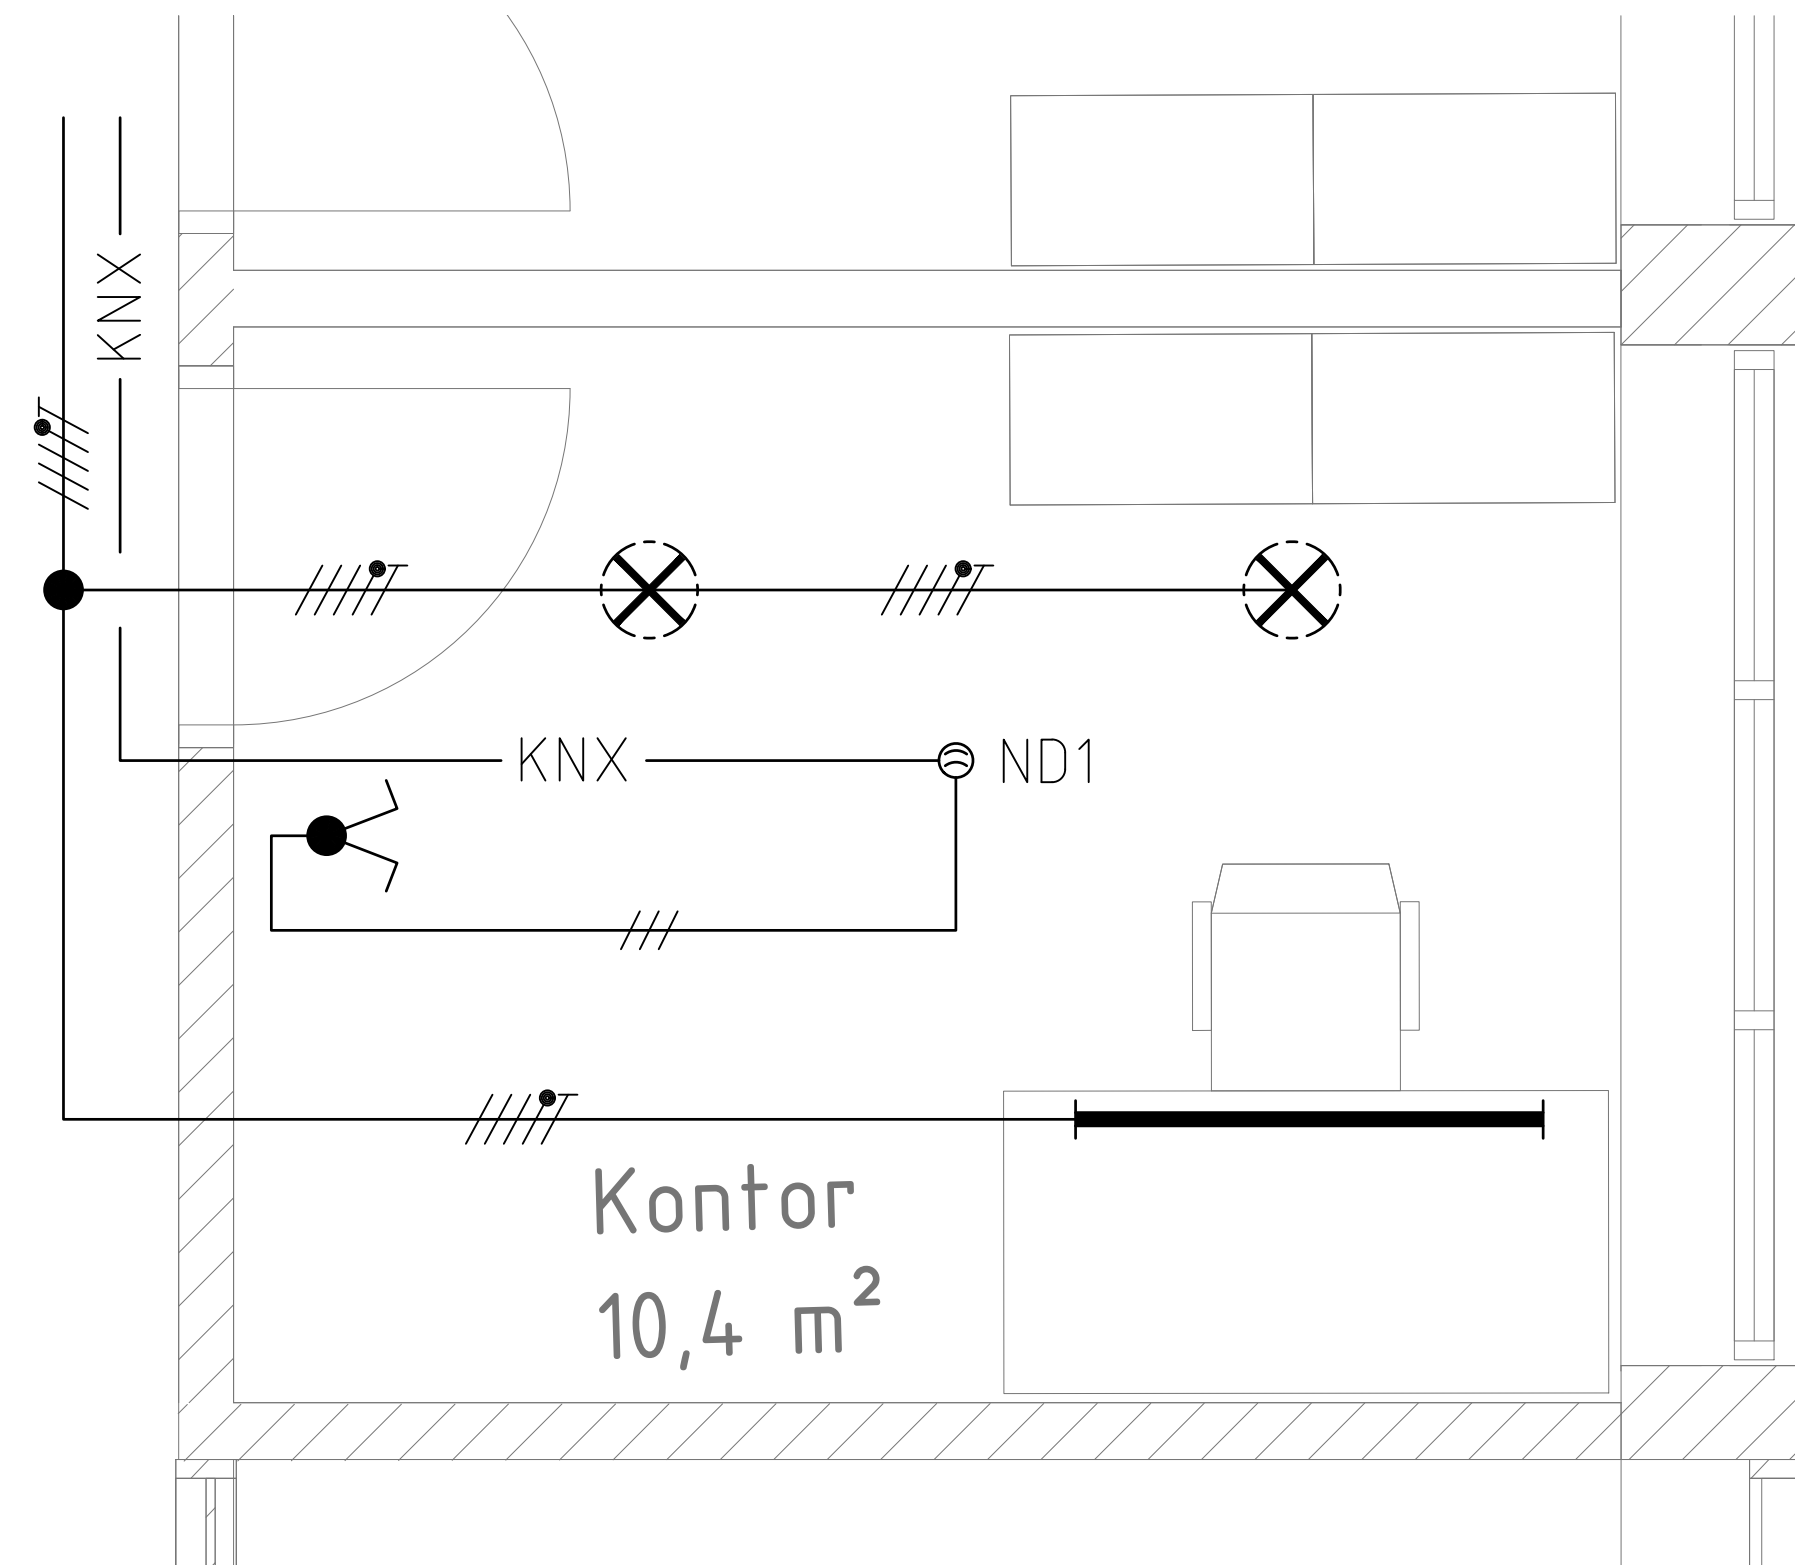

FÖRKLARINGAR

- PENDLAD ARMATUR
- DOWNLIGHT
- KRONSTRÖMSTÄLLARE, ÅTERFJÄDRANDE
- ND1 NÄRVARODETEKTOR
  ELECTRON, ART.NR: PD00E01KNX
- KNX - KABEL, KNX
- KABEL, 3G1,5 + DALI