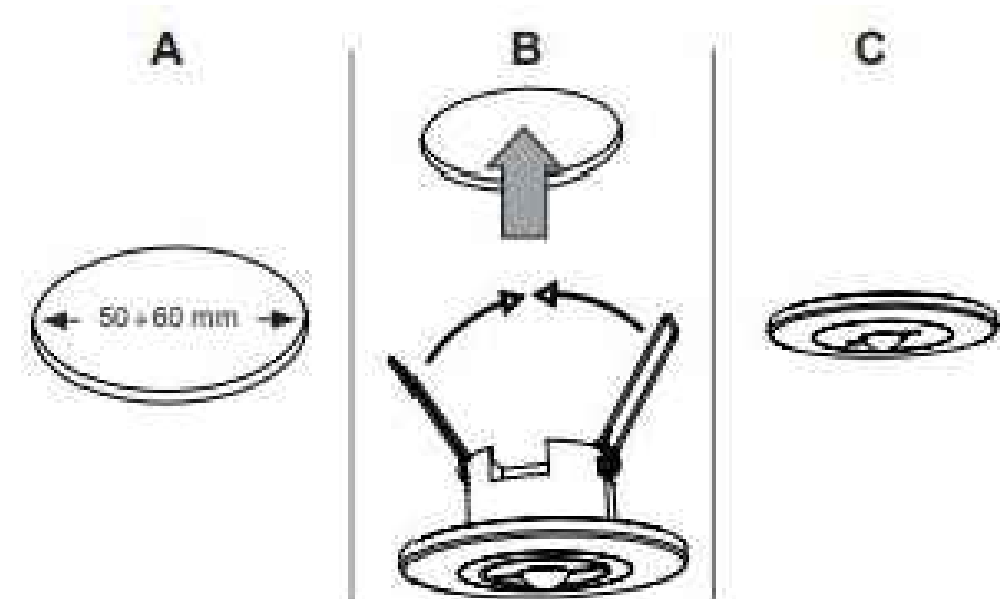

INFÄLLT MONTAGE I TAK