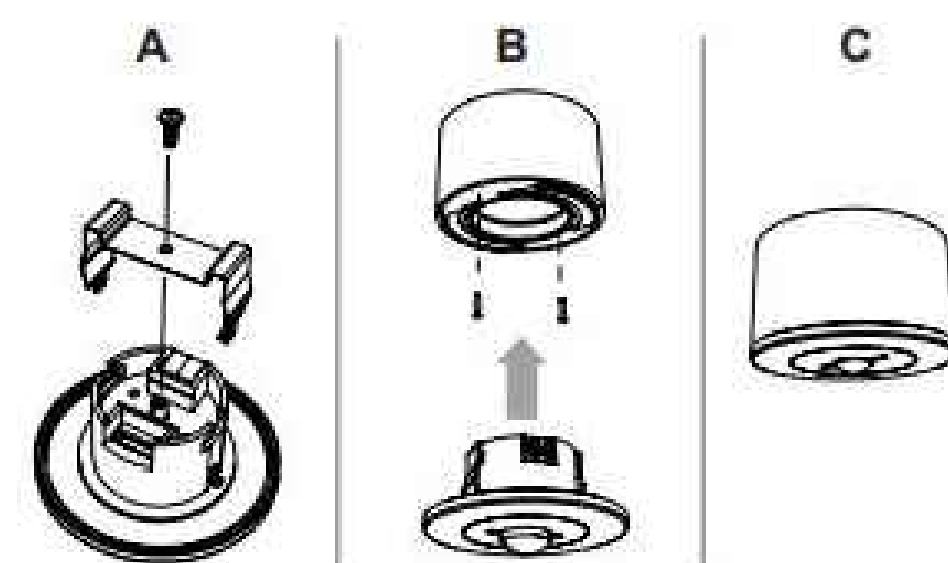

MONTERING:

- LEVERERAS MED MONTERINGSDETALJER FÖR INFÄLLT MONTAGE
- TILLBEHÖR FÖR UTANPÅLIGGANDE MONTAGE BESTÄLLS SEPARAT

TILLBEHÖR:

- UTBYGGNADSDOSA FÖR UTANPÅLIGGANDE INSTALLTION:
ART.NR: PD00E00AC
- MONTAGERAM FÖR INFÄLLD INSTALLATION I APPARATDOSA:
ART.NR: PD00E01AC

LÄNKAR:
PRODUKTBLAD
TEKNISK MANUAL
HEMSIDA

INFÄLLT MONTAGE I TAK

UTANPÅLIGGANDE MONTAGE I DOSA

INFÄLLT MONTAGE I APPARATDOSA

PRINCIPRITNING
KONTORSRUM
ELECTRON

PRODUKT PD00E01KNX SKALA 1:20 / 1:40 DATUM 2022-09-01