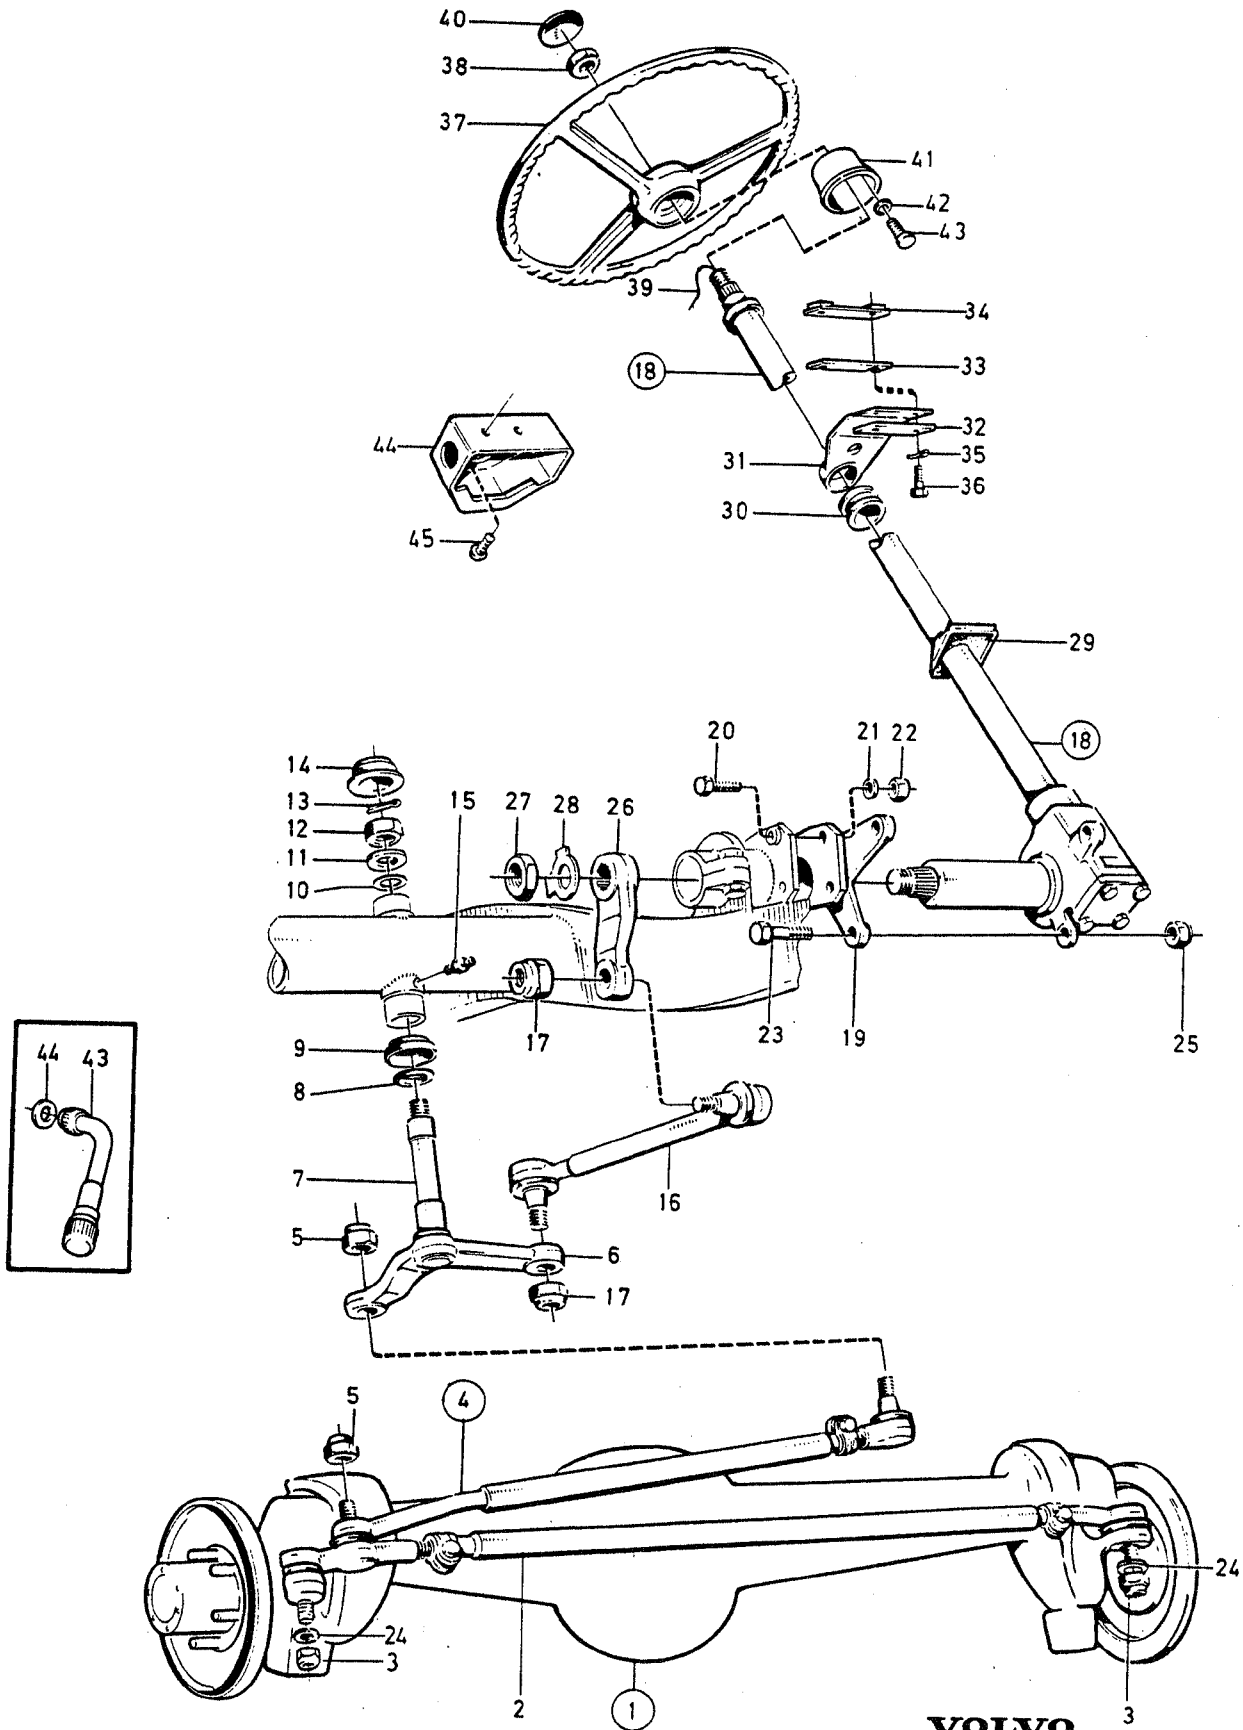

VOLVO
Genuine Parts
LV 610 53042

		FRAMAXEL, STYRNING					FRONT AXLE, STEERING					Grupp Group	
												61	
												Sida Page	
												377	
Pos	Artikel nr Part No.	Antal /Quantity					P S	Benämning	Description	Anmärkning Notes	S R		
		A	B	C	D	E							
1		-	-	-	-	-	Framaxel	Front axle					
		-	-	-	-	-	• SEE 46 • 295	• SEE 46 • 295					
2	1562017-2	1	-	-	-	-	Parallellstag	Track rod	COMPL L.H.D	4			
	1562018-0	1	-	-	-	-	Parallellstag	Track rod	COMPL R.H.D	4			
		-	-	-	-	-	• SEE 64 • 387	• SEE 64 • 387					
3	950376-4	2	-	-	-	-	Mutter	Nut		2			
4	(643414)	1	-	-	-	-	SP Styrstag	Steering rod	COMPL L.H.D	3			
	1563560-0	1	-	-	-	-	Styrstag	Steering rod	REPL 1PCS 1563560-0 4X4 L.H.D CH 3591- 6X6 L.H.D CH 3380-	2			
	(643432)	1	-	-	-	-	SP Styrstag	Steering rod	COMPL R.H.D				
	1563561-8	1	-	-	-	-	Styrstag	Steering rod	REPL 1PCS 1563561-8 4X4 R.H.D CH 3591- 6X6 R.H.D CH 3380-	2			
		-	-	-	-	-	• SEE 64 • 385	• SEE 64 • 385					
5	950377-2	2	-	-	-	-	Mutter	Nut		2			
6	643420-3	1	-	-	-	-	Mellanarm	Intermediate arm	COMPL L.H.D	4			
	643421-1	1	-	-	-	-	Mellanarm	Intermediate arm	COMPL R.H.D	4			
7	643394	1	-	-	-	-	NS • Axel	• Shaft					
8	944050-4	1	-	-	-	-	Tättningsring	Sealing ring		2			
9	637837-6	1	-	-	-	-	Skyddsring	Protecting ring		4			
10	302276-1	X	-	-	-	-	Justerbricka	Adjusting washer	THK 0.10	2			
	302277-9	X	-	-	-	-	Justerbricka	Adjusting washer	THK 0.35	2			
11	942955-6	1	-	-	-	-	Bricka	Washer		2			
12	955876-8	1	-	-	-	-	Mutter	Nut		2			
13	907861-9	1	-	-	-	-	Saxpinne	Split pin		2			
14	637783-2	1	-	-	-	-	Lock	Cover		4			
15	951740-0	1	-	-	-	-	Smörjnippl	Lubricating nipple		2			
16	643415-3	1	-	-	-	-	Länkstäng	Link rod	COMPL L.H.D	4			
	643433-6	1	-	-	-	-	Länkstäng	Link rod	COMPL R.H.D	4			
17	950377-2	2	-	-	-	-	Mutter	Nut		2			
18	643418-7	1	-	-	-	-	Styrväxel	Steering gear	L.H.D	5			
	1565337-1	1	-	-	-	-	Styrväxel	Steering gear	L.H.D CIVIL	5			
	1560293-1	1	-	-	-	-	Styrväxel	Steering gear	R.H.D INCL SPCL 3758	5			
	1565338-9	1	-	-	-	-	Styrväxel	Steering gear	R.H.D CIVIL	5			
		-	-	-	-	-	• SEE 64 • 383	• SEE 64 • 383					
19	643374-2	1	-	-	-	-	Fäste	Anchorage	L.H.D	5			
	1560402-8	1	-	-	-	-	Fäste	Anchorage	R.H.D	5			
20	940160-5	1	-	-	-	-	Skruv	Screw	LG 38	2			
	955549-1	2	-	-	-	-	Skruv	Screw	LG 45	2			
21	947558-3	3	-	-	-	-	Bricka	Washer		2			
22	950355-8	3	-	-	-	-	Mutter	Nut		2			
23	955565-7	2	-	-	-	-	Skruv	Screw	LG 57	2			
	955552-5	1	-	-	-	-	Skruv	Screw	LG 64	2			
24	955898-2	2	-	-	-	-	Bricka	Washer		2			
	955896-6	1	-	-	-	-	Bricka	Washer		2			
25	950356-6	2	-	-	-	-	Låsmutter	Lock nut		2			
	950355-8	1	-	-	-	-	Mutter	Nut		2			
26	643416-1	1	-	-	-	-	Pitmanarm	Pitman arm	L.H.D	4			
	1560286-5	1	-	-	-	-	Pitmanarm	Pitman arm	R.H.D	4			
27		1	-	-	-	-	Mutter	Nut	SEE 64 • 383				
28		1	-	-	-	-	Låsbricka	Lock washer	SEE 64 • 383				
	1562839-9	1	-	-	-	-	Låsbricka	Lock washer	SEN UTF.	3			
29	1213459-9	1	-	-	-	-	Gummikåpa	Gaiter		2			
30	643736-2	1	-	-	-	-	Gummibussning	Rubber bushing	INCL SPCL 3758	3			
	1565342-1	1	-	-	-	-	Gummibussning	Rubber bushing	CIVIL	3			
31	643651-3	1	-	-	-	-	Konsol	Bracket	INCL SPCL 3758	4			
	1565339-7	1	-	-	-	-	Konsol	Bracket	CIVIL	4			
32	644024-2	1	-	-	-	-	Förstärkningsplåt	Reinforcing plate		4			
33	1560202-2	1	-	-	-	-	Mellanlägg	Spacer		3			
34	644022-6	1	-	-	-	-	Mutterplatta	Nut plate		3