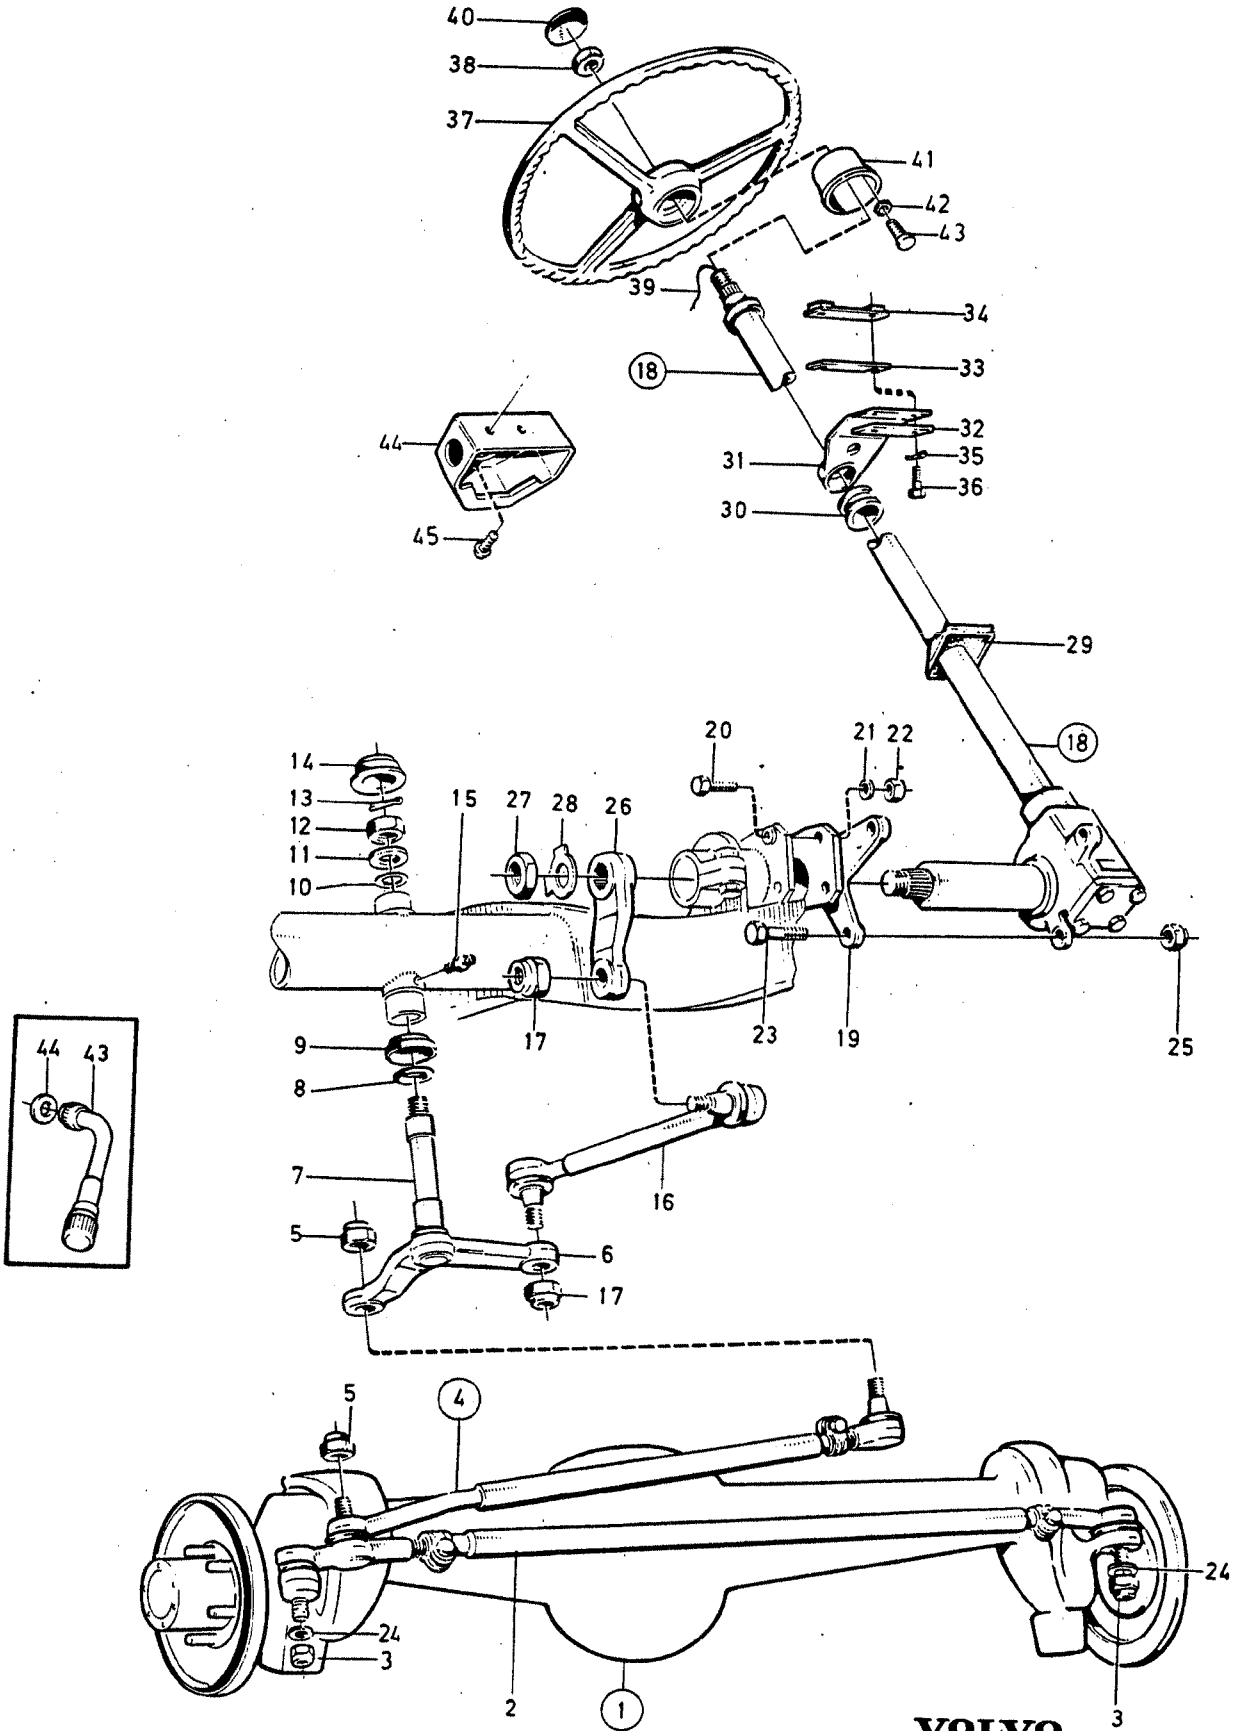

VOLVO
 Genuine Parts
 LV 610 53042

A			FRAMAXEL, STYRNING		FRONT AXLE, STEERING		Grupp				
							Group				
							61				
							Sida				
							Page				
B							379				
C											
D											
E											
Pos	Artikel nr Part No.	Antal /Quantity					P S	Benämning	Description	Anmärkning Notes	S R
		A	B	C	D	E					
36	955524-4	2	-	-	-	-	Skruv	Screw	LG 19	2	
37	638062-0	1	-	-	-	-	Ratt	Steering wheel		4	
38		1	-	-	-	-	Mutter	Nut	SEE 64-383 SEE 37-231		
39		X	-	-	-	-	Ledning	Cable			
40	1562072-7	1	-	-	-	-	Signalknapp	Horn button		3	
41	640513-8	1	-	-	-	-	Manöverring	Control ring		3	
42	940121-7	3	-	-	-	-	Låsbricka	Lock washer		2	
43	950003-4	3	-	-	-	-	Skruv	Screw		2	
44	1565377-7	1	-	-	-	-	Kåpa	Casing		4	
45	950020-8	2	-	-	-	-	Skruv	Screw		2	