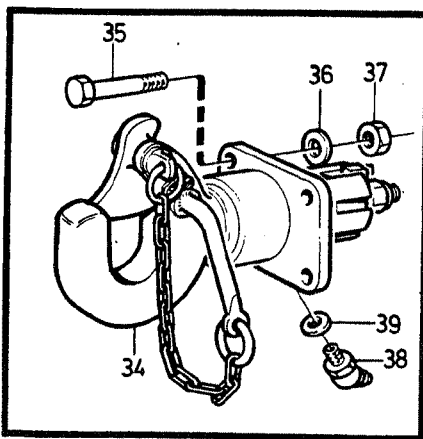

1

6*6HJB 2300

4*4HJB 2300

VOLVO PARTS
2 070 27996
(29·2)

A		Antal /Quantity					P S	Benämning	Description	Anmärkning Notes	S R
B	C	D	E								
HB 2300							RAM	FRAME		Grupp Group	
HB 2530										71	
HB 2720										Sida Page	
										395	
Pos	Artikel nr Part No.	A	B	C	D	E					
1	(643505)	1	-	-	-	-	SP	Ram	Frame	C303,L.H.D.ALTER1 REPL 1PCS 1563745-7	
	(1560294)	1	-	-	-	-	SP	Ram	Frame	C303,R.H.D.MV,ALTER1. REPL 1PCS 1563745-7	2
	(1561915)	1	-	-	-	-	SP	Ram	Frame	C303,R.H.D.MV,ALTER1 REPL 1PCS 1563745-7	6
	1563745-7	1	-	-	-	-		Ram	Frame	C303 ALTER2	6
	1565483-3	-	1	-	-	-		Ram	Frame	C304 4X4 SPCL S-3781	6
	1560405-1	-	-	1	-	-		Ram	Frame	C304 6X6	6
	1566004-6	-	-	1	-	-		Ram	Frame	C306 6X6,MW	6
	1566004-6	-	-	1	-	-		Ram	Frame	C306 6X6,UW	6
	1566004-6	-	-	1	-	-		Ram	Frame	SPCL S-3780	6
2	1563746-5	1	1	1	-	-		•Tvärbalk, främre	•Crossmember, front		5
3	955846-1	1	1	1	-	-		••Mutter	••Nut		2
4	644681-9	1	1	1	-	-		••Bussning	••Bushing		4
5	637836-8	1	1	1	-	-		••Bussning	••Bushing		4
6	643351-0	1	1	1	-	-		•Balk	•Member	FRONT	5
7	(643572)	1	-	-	-	-	SP	•Tvärbalk	•Crossmember	C303,L.H.D.ALTER1 REPL 1PCS 1565350-4 1PCS 643574-7	5
	1561626	1	-	-	-	-	NS	•Tvärbalk	•Crossmember	C303,R.H.D.ALTER1	
	1565350-4	1	-	-	-	-		•Tvärbalk	•Crossmember	C303,ALTER2	5
	1560283	-	1	-	-	-	NS	•Tvärbalk	•Crossmember	C304 4X4	
	(643572)	-	-	1	-	-	SP	•Tvärbalk	•Crossmember	C304 6X6,REPL 1PCS 1565350-4 1PCS 643574-7	5
	1560283	-	-	1	-	-	NS	•Tvärbalk	•Crossmember	C306	
	1566107	-	-	1	-	-	NS	•Tvärbalk	•Crossmember	SPCL S-3780	
7a	1565348-8	1	-	1	-	-		•Fästjärn	•Attaching plate	C303 ALTER2.SPCL S-3780	5
8	1565349-6	2	-	-	-	-		•Fäste	•Anchorage	C303 ALTER2.SPCL S-3780	4
9	1565355-3	2	-	-	-	-		•Konsol	•Bracket	C303 ALTER2.SPCL S-3780	5
10	643385-8	1	1	1	-	-		•Fäste	•Anchorage	L.H.D.	4
	1560350-9	1	1	1	-	-		•Fäste	•Anchorage	R.H.D.	4
11	643501-0	2	2	2	-	-		•Stötfångarfäste	•Bumper attachment	FR	5