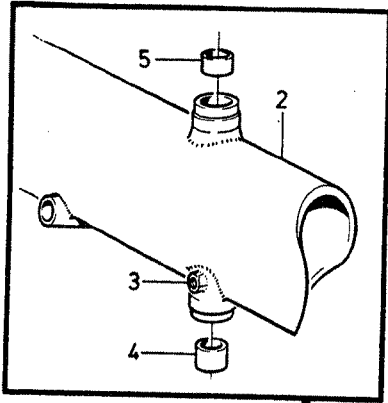

1

6*6HJB 2300

4*4HJB 2300

VOLVO PARTS
2 070 27996
(29·2)

A		Antal /Quantity					P S	Benämning	Description	Anmärkning Notes	S R
B	C	D	E								
HB 2300							RAM	FRAME		Grupp Group	
HB 2530										71	
HB 2720										Sida Page	
										395	
Pos	Artikel nr Part No.	A	B	C	D	E					
1	(643505)	1	-	-	-	-	SP	Ram	Frame	C303,L.H.D.ALTER1 REPL 1PCS 1563745-7	
	(1560294)	1	-	-	-	-	SP	Ram	Frame	C303,R.H.D.MV,ALTER1. REPL 1PCS 1563745-7	2
	(1561915)	1	-	-	-	-	SP	Ram	Frame	C303,R.H.D.MV,ALTER1 REPL 1PCS 1563745-7	6
	1563745-7	1	-	-	-	-		Ram	Frame	C303 ALTER2	6
	1565483-3	-	1	-	-	-		Ram	Frame	C304 4X4 SPCL S-3781	6
	1560405-1	-	-	1	-	-		Ram	Frame	C304 6X6	6
	1566004-6	-	-	1	-	-		Ram	Frame	C306 6X6,MW	6
	1566004-6	-	-	1	-	-		Ram	Frame	C306 6X6,UW	6
	1566004-6	-	-	1	-	-		Ram	Frame	SPCL S-3780	6
2	1563746-5	1	1	1	-	-		•Tvärbalk, främre	•Crossmember, front		5
3	955846-1	1	1	1	-	-		••Mutter	••Nut		2
4	644681-9	1	1	1	-	-		••Bussning	••Bushing		4
5	637836-8	1	1	1	-	-		••Bussning	••Bushing		4
6	643351-0	1	1	1	-	-		•Balk	•Member	FRONT	5
7	(643572)	1	-	-	-	-	SP	•Tvärbalk	•Crossmember	C303,L.H.D.ALTER1 REPL 1PCS 1565350-4 1PCS 643574-7	5
	1561626	1	-	-	-	-	NS	•Tvärbalk	•Crossmember	C303,R.H.D.ALTER1	
	1565350-4	1	-	-	-	-		•Tvärbalk	•Crossmember	C303,ALTER2	5
	1560283	-	1	-	-	-	NS	•Tvärbalk	•Crossmember	C304 4X4	
	(643572)	-	-	1	-	-	SP	•Tvärbalk	•Crossmember	C304 6X6,REPL 1PCS 1565350-4 1PCS 643574-7	5
	1560283	-	-	1	-	-	NS	•Tvärbalk	•Crossmember	C306	
	1566107	-	-	1	-	-	NS	•Tvärbalk	•Crossmember	SPCL S-3780	
7a	1565348-8	1	-	1	-	-		•Fästjärn	•Attaching plate	C303 ALTER2.SPCL S-3780	5
8	1565349-6	2	-	-	-	-		•Fäste	•Anchorage	C303 ALTER2.SPCL S-3780	4
9	1565355-3	2	-	-	-	-		•Konsol	•Bracket	C303 ALTER2.SPCL S-3780	5
10	643385-8	1	1	1	-	-		•Fäste	•Anchorage	L.H.D.	4
	1560350-9	1	1	1	-	-		•Fäste	•Anchorage	R.H.D.	4
11	643501-0	2	2	2	-	-		•Stötfångarfäste	•Bumper attachment	FR	5