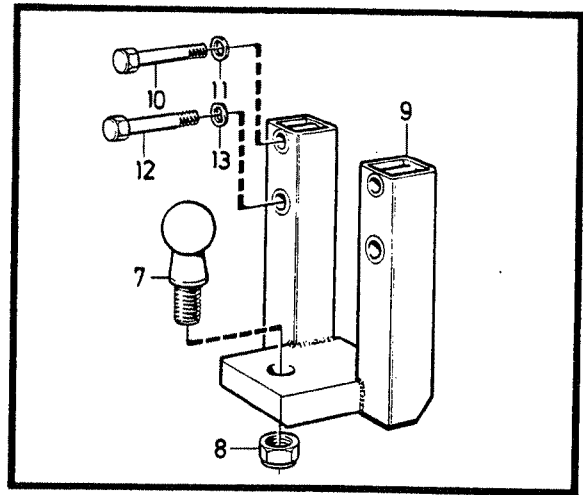

1

6*6HJB 2300

4*4HJB 2300

VOLVO PARTS
2 070 27996
(29·2)

A		Antal /Quantity					P S	Benämning	Description	Anmärkning Notes	S R
B	C	D	E								
HB 2300							RAM	FRAME		Grupp Group	
HB 2530										71	
HB 2720										Sida Page	
										395	
Pos	Artikel nr Part No.	A	B	C	D	E					
1	(643505)	1	-	-	-	-	SP	Ram	Frame	C303,L.H.D.ALTER1 REPL 1PCS 1563745-7	
	(1560294)	1	-	-	-	-	SP	Ram	Frame	C303,R.H.D.MV,ALTER1. REPL 1PCS 1563745-7	2
	(1561915)	1	-	-	-	-	SP	Ram	Frame	C303,R.H.D.MV,ALTER1 REPL 1PCS 1563745-7	6
	1563745-7	1	-	-	-	-		Ram	Frame	C303 ALTER2	6
	1565483-3	-	1	-	-	-		Ram	Frame	C304 4X4 SPCL S-3781	6
	1560405-1	-	-	1	-	-		Ram	Frame	C304 6X6	6
	1566004-6	-	-	1	-	-		Ram	Frame	C306 6X6,MW	6
	1566004-6	-	-	1	-	-		Ram	Frame	C306 6X6,UW	6
	1566004-6	-	-	1	-	-		Ram	Frame	SPCL S-3780	6
2	1563746-5	1	1	1	-	-		•Tvärbalk, främre	•Crossmember, front		5
3	955846-1	1	1	1	-	-		••Mutter	••Nut		2
4	644681-9	1	1	1	-	-		••Bussning	••Bushing		4
5	637836-8	1	1	1	-	-		••Bussning	••Bushing		4
6	643351-0	1	1	1	-	-		•Balk	•Member	FRONT	5
7	(643572)	1	-	-	-	-	SP	•Tvärbalk	•Crossmember	C303,L.H.D.ALTER1 REPL 1PCS 1565350-4 1PCS 643574-7	5
	1561626	1	-	-	-	-	NS	•Tvärbalk	•Crossmember	C303,R.H.D.ALTER1	
	1565350-4	1	-	-	-	-		•Tvärbalk	•Crossmember	C303,ALTER2	5
	1560283	-	1	-	-	-	NS	•Tvärbalk	•Crossmember	C304 4X4	
	(643572)	-	-	1	-	-	SP	•Tvärbalk	•Crossmember	C304 6X6,REPL 1PCS 1565350-4 1PCS 643574-7	5
	1560283	-	-	1	-	-	NS	•Tvärbalk	•Crossmember	C306	
	1566107	-	-	1	-	-	NS	•Tvärbalk	•Crossmember	SPCL S-3780	
7a	1565348-8	1	-	1	-	-		•Fästjärn	•Attaching plate	C303 ALTER2.SPCL S-3780	5
8	1565349-6	2	-	-	-	-		•Fäste	•Anchorage	C303 ALTER2.SPCL S-3780	4
9	1565355-3	2	-	-	-	-		•Konsol	•Bracket	C303 ALTER2.SPCL S-3780	5
10	643385-8	1	1	1	-	-		•Fäste	•Anchorage	L.H.D.	4
	1560350-9	1	1	1	-	-		•Fäste	•Anchorage	R.H.D.	4
11	643501-0	2	2	2	-	-		•Stötfångarfäste	•Bumper attachment	FR	5