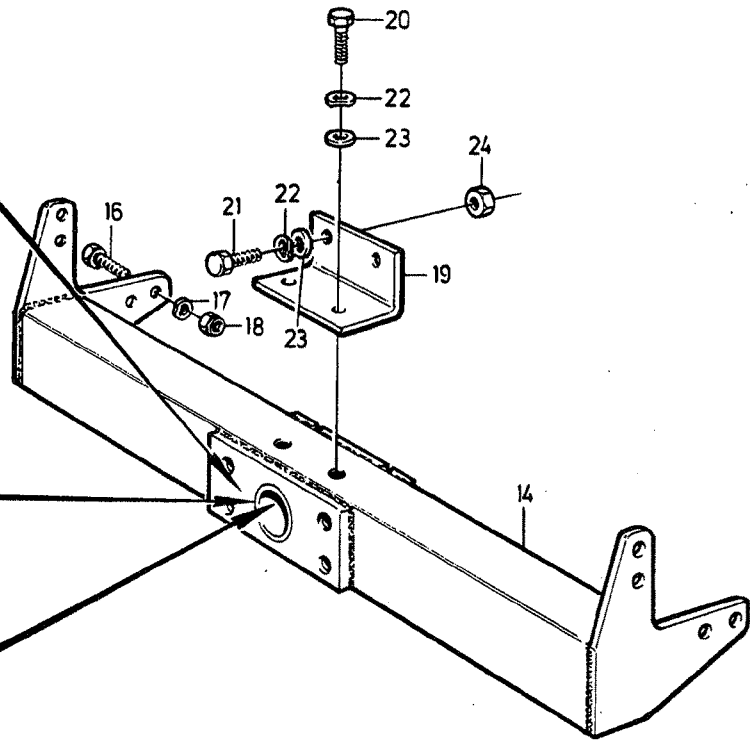

1

6*6HJB 2300

4*4HJB 2300

VOLVO PARTS
2 070 27996
(29·2)

A		Antal /Quantity					P S	Benämning	Description	Anmärkning Notes	S R
B	C	D	E								
HB 2300							RAM	FRAME		Grupp Group	
HB 2530										71	
HB 2720										Sida Page	
										395	
Pos	Artikel nr Part No.	A	B	C	D	E					
1	(643505)	1	-	-	-	-	SP	Ram	Frame	C303,L.H.D.ALTER1 REPL 1PCS 1563745-7	
	(1560294)	1	-	-	-	-	SP	Ram	Frame	C303,R.H.D.MV,ALTER1. REPL 1PCS 1563745-7	2
	(1561915)	1	-	-	-	-	SP	Ram	Frame	C303,R.H.D.MV,ALTER1 REPL 1PCS 1563745-7	6
	1563745-7	1	-	-	-	-		Ram	Frame	C303 ALTER2	6
	1565483-3	-	1	-	-	-		Ram	Frame	C304 4X4 SPCL S-3781	6
	1560405-1	-	-	1	-	-		Ram	Frame	C304 6X6	6
	1566004-6	-	-	1	-	-		Ram	Frame	C306 6X6,MW	6
	1566004-6	-	-	1	-	-		Ram	Frame	C306 6X6,UW	6
	1566004-6	-	-	1	-	-		Ram	Frame	SPCL S-3780	6
2	1563746-5	1	1	1	-	-		•Tvärbalk, främre	•Crossmember, front		5
3	955846-1	1	1	1	-	-		••Mutter	••Nut		2
4	644681-9	1	1	1	-	-		••Bussning	••Bushing		4
5	637836-8	1	1	1	-	-		••Bussning	••Bushing		4
6	643351-0	1	1	1	-	-		•Balk	•Member	FRONT	5
7	(643572)	1	-	-	-	-	SP	•Tvärbalk	•Crossmember	C303,L.H.D.ALTER1 REPL 1PCS 1565350-4 1PCS 643574-7	5
	1561626	1	-	-	-	-	NS	•Tvärbalk	•Crossmember	C303,R.H.D.ALTER1	
	1565350-4	1	-	-	-	-		•Tvärbalk	•Crossmember	C303,ALTER2	5
	1560283	-	1	-	-	-	NS	•Tvärbalk	•Crossmember	C304 4X4	
	(643572)	-	-	1	-	-	SP	•Tvärbalk	•Crossmember	C304 6X6,REPL 1PCS 1565350-4 1PCS 643574-7	5
	1560283	-	-	1	-	-	NS	•Tvärbalk	•Crossmember	C306	
	1566107	-	-	1	-	-	NS	•Tvärbalk	•Crossmember	SPCL S-3780	
7a	1565348-8	1	-	1	-	-		•Fästjärn	•Attaching plate	C303 ALTER2.SPCL S-3780	5
8	1565349-6	2	-	-	-	-		•Fäste	•Anchorage	C303 ALTER2.SPCL S-3780	4
9	1565355-3	2	-	-	-	-		•Konsol	•Bracket	C303 ALTER2.SPCL S-3780	5
10	643385-8	1	1	1	-	-		•Fäste	•Anchorage	L.H.D.	4
	1560350-9	1	1	1	-	-		•Fäste	•Anchorage	R.H.D.	4
11	643501-0	2	2	2	-	-		•Stötfångarfäste	•Bumper attachment	FR	5