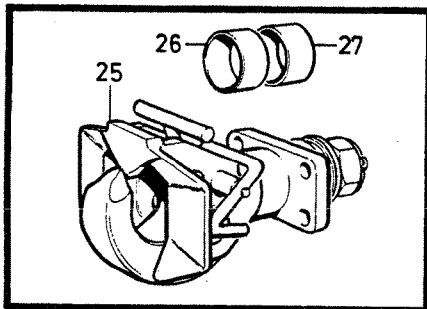

1

6*6HJB 2300

4*4HJB 2300

VOLVO PARTS
2 070 27996
(29·2)

A		Antal /Quantity					P S	Benämning	Description	Anmärkning Notes	S R
B	C	D	E								
HB 2300							RAM	FRAME		Grupp Group	
HB 2530										71	
HB 2720										Sida Page	
										395	
Pos	Artikel nr Part No.	A	B	C	D	E					
1	(643505)	1	-	-	-	-	SP	Ram	Frame	C303,L.H.D.ALTER1 REPL 1PCS 1563745-7	
	(1560294)	1	-	-	-	-	SP	Ram	Frame	C303,R.H.D.MV,ALTER1. REPL 1PCS 1563745-7	2
	(1561915)	1	-	-	-	-	SP	Ram	Frame	C303,R.H.D.MV,ALTER1 REPL 1PCS 1563745-7	6
	1563745-7	1	-	-	-	-		Ram	Frame	C303 ALTER2	6
	1565483-3	-	1	-	-	-		Ram	Frame	C304 4X4 SPCL S-3781	6
	1560405-1	-	-	1	-	-		Ram	Frame	C304 6X6	6
	1566004-6	-	-	1	-	-		Ram	Frame	C306 6X6,MW	6
	1566004-6	-	-	1	-	-		Ram	Frame	C306 6X6,UW	6
	1566004-6	-	-	1	-	-		Ram	Frame	SPCL S-3780	6
2	1563746-5	1	1	1	-	-		•Tvärbalk, främre	•Crossmember, front		5
3	955846-1	1	1	1	-	-		••Mutter	••Nut		2
4	644681-9	1	1	1	-	-		••Bussning	••Bushing		4
5	637836-8	1	1	1	-	-		••Bussning	••Bushing		4
6	643351-0	1	1	1	-	-		•Balk	•Member	FRONT	5
7	(643572)	1	-	-	-	-	SP	•Tvärbalk	•Crossmember	C303,L.H.D.ALTER1 REPL 1PCS 1565350-4 1PCS 643574-7	5
	1561626	1	-	-	-	-	NS	•Tvärbalk	•Crossmember	C303,R.H.D.ALTER1	
	1565350-4	1	-	-	-	-		•Tvärbalk	•Crossmember	C303,ALTER2	5
	1560283	-	1	-	-	-	NS	•Tvärbalk	•Crossmember	C304 4X4	
	(643572)	-	-	1	-	-	SP	•Tvärbalk	•Crossmember	C304 6X6,REPL 1PCS 1565350-4 1PCS 643574-7	5
	1560283	-	-	1	-	-	NS	•Tvärbalk	•Crossmember	C306	
	1566107	-	-	1	-	-	NS	•Tvärbalk	•Crossmember	SPCL S-3780	
7a	1565348-8	1	-	1	-	-		•Fästjärn	•Attaching plate	C303 ALTER2.SPCL S-3780	5
8	1565349-6	2	-	-	-	-		•Fäste	•Anchorage	C303 ALTER2.SPCL S-3780	4
9	1565355-3	2	-	-	-	-		•Konsol	•Bracket	C303 ALTER2.SPCL S-3780	5
10	643385-8	1	1	1	-	-		•Fäste	•Anchorage	L.H.D.	4
	1560350-9	1	1	1	-	-		•Fäste	•Anchorage	R.H.D.	4
11	643501-0	2	2	2	-	-		•Stötfångarfäste	•Bumper attachment	FR	5