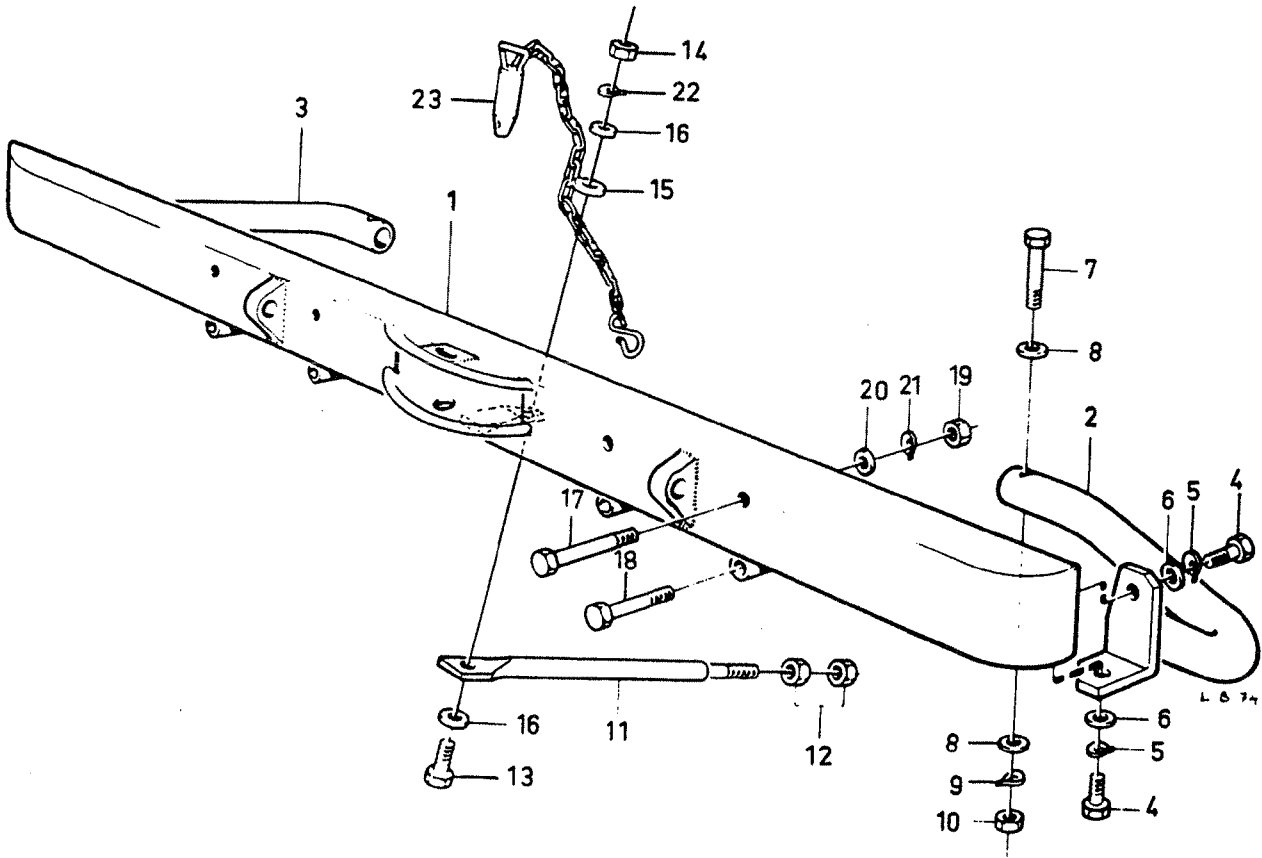

VOLVO PARTS
2 070 14064
(13168)

A	L.H.D					STÖTFÅNGARE		BUMPERS		Grupp	
	B	R.H.D								Group	
		C						71			
			D						Sida		
				E						Page	
							399				
Pos	Artikel nr Part No.	Antal /Quantity					P	Benämning	Description	Anmärkning Notes	S
		A	B	C	D	E	S				R
1	643946-7	1	-	-	-	-		Stötfångarbalk	Bumper member		4
	1560495-2	-	1	-	-	-		Stötfångarbalk	Bumper member		4
2	643943-4	1	1	-	-	-		Stag, främre	Stay, front	L.H.	3
3	643940-0	1	1	-	-	-		Stag, främre	Stay, front	R.H.	3
4	940115-9	4	4	-	-	-		Skruv	Screw		2
5	942336-9	4	4	-	-	-		Fjäderbricka	Spring washer		2
6	940097-9	4	4	-	-	-		Bricka	Washer		2
7	955539-2	2	2	-	-	-		Skruv	Screw		2
8	940097-9	4	4	-	-	-		Bricka	Washer		2
9	942336-9	2	2	-	-	-		Fjäderbricka	Spring washer		2
10	955827-1	2	2	-	-	-		Mutter	Nut		2
11	643930-1	1	1	-	-	-		Stag	Stay		3
12	955828-9	2	2	-	-	-		Mutter	Nut		2
13	955561-6	1	1	-	-	-		Skruv	Screw		2
14	940176-1	1	1	-	-	-		Mutter	Nut		2
15	955898-2	1	1	-	-	-		Bricka	Washer		2
16	955899-0	2	2	-	-	-		Bricka	Washer		2
17	955555-8	4	4	-	-	-		Skruv	Screw		2
18	955553-3	4	4	-	-	-		Skruv	Screw		2
19	940157-1	8	8	-	-	-		Mutter	Nut		2
20	18725-2	8	8	-	-	-		Bricka	Washer		2
21	941909-4	8	8	-	-	-		Fjäderbricka	Spring washer		2
22	940280-1	1	-	-	-	-		Fjäderbricka	Spring washer		2
	941911-0	-	1	-	-	-		Fjäderbricka	Spring washer		2
23	644210-7	1	1	-	-	-		Kopplingsbult	Towing pin		3