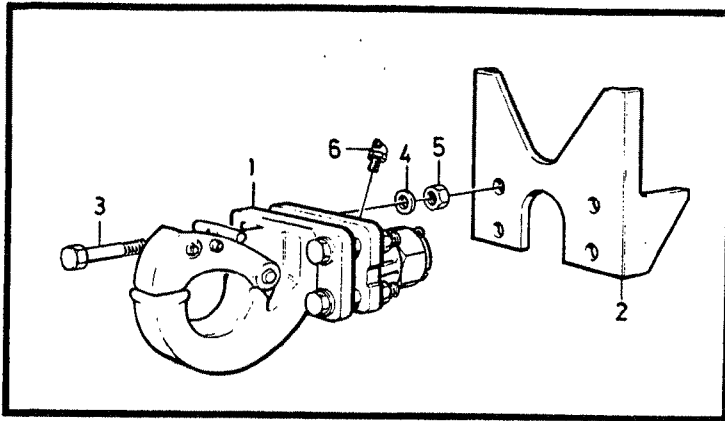

1

6*6HJB 2300

4*4HJB 2300

VOLVO PARTS
2 070 27996
(29·2)

A		Antal /Quantity					P S	Benämning	Description	Anmärkning Notes	S R
B	C	D	E								
HB 2300							RAM	FRAME		Grupp Group	
HB 2530										71	
HB 2720										Sida Page	
										395	
Pos	Artikel nr Part No.	A	B	C	D	E					
1	(643505)	1	-	-	-	-	SP	Ram	Frame	C303,L.H.D.ALTER1 REPL 1PCS 1563745-7	
	(1560294)	1	-	-	-	-	SP	Ram	Frame	C303,R.H.D.MV,ALTER1. REPL 1PCS 1563745-7	2
	(1561915)	1	-	-	-	-	SP	Ram	Frame	C303,R.H.D.MV,ALTER1 REPL 1PCS 1563745-7	6
	1563745-7	1	-	-	-	-		Ram	Frame	C303 ALTER2	6
	1565483-3	-	1	-	-	-		Ram	Frame	C304 4X4 SPCL S-3781	6
	1560405-1	-	-	1	-	-		Ram	Frame	C304 6X6	6
	1566004-6	-	-	1	-	-		Ram	Frame	C306 6X6,MW	6
	1566004-6	-	-	1	-	-		Ram	Frame	C306 6X6,UW	6
	1566004-6	-	-	1	-	-		Ram	Frame	SPCL S-3780	6
2	1563746-5	1	1	1	-	-		•Tvärbalk, främre	•Crossmember, front		5
3	955846-1	1	1	1	-	-		••Mutter	••Nut		2
4	644681-9	1	1	1	-	-		••Bussning	••Bushing		4
5	637836-8	1	1	1	-	-		••Bussning	••Bushing		4
6	643351-0	1	1	1	-	-		•Balk	•Member	FRONT	5
7	(643572)	1	-	-	-	-	SP	•Tvärbalk	•Crossmember	C303,L.H.D.ALTER1 REPL 1PCS 1565350-4 1PCS 643574-7	5
	1561626	1	-	-	-	-	NS	•Tvärbalk	•Crossmember	C303,R.H.D.ALTER1	
	1565350-4	1	-	-	-	-		•Tvärbalk	•Crossmember	C303,ALTER2	5
	1560283	-	1	-	-	-	NS	•Tvärbalk	•Crossmember	C304 4X4	
	(643572)	-	-	1	-	-	SP	•Tvärbalk	•Crossmember	C304 6X6,REPL 1PCS 1565350-4 1PCS 643574-7	5
	1560283	-	-	1	-	-	NS	•Tvärbalk	•Crossmember	C306	
	1566107	-	-	1	-	-	NS	•Tvärbalk	•Crossmember	SPCL S-3780	
7a	1565348-8	1	-	1	-	-		•Fästjärn	•Attaching plate	C303 ALTER2.SPCL S-3780	5
8	1565349-6	2	-	-	-	-		•Fäste	•Anchorage	C303 ALTER2.SPCL S-3780	4
9	1565355-3	2	-	-	-	-		•Konsol	•Bracket	C303 ALTER2.SPCL S-3780	5
10	643385-8	1	1	1	-	-		•Fäste	•Anchorage	L.H.D.	4
	1560350-9	1	1	1	-	-		•Fäste	•Anchorage	R.H.D.	4
11	643501-0	2	2	2	-	-		•Stötfångarfäste	•Bumper attachment	FR	5