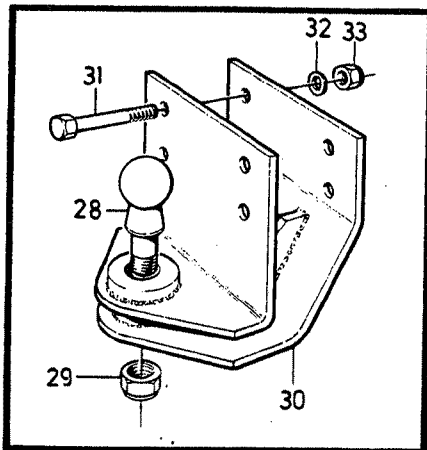

1

6*6HJB 2300

4*4HJB 2300

VOLVO PARTS
2 070 27996
(29·2)

A		Antal /Quantity					P S	Benämning	Description	Anmärkning Notes	S R
B	C	D	E								
HB 2300							RAM	FRAME		Grupp Group	
HB 2530										71	
HB 2720										Sida Page	
										395	
Pos	Artikel nr Part No.	A	B	C	D	E					
1	(643505)	1	-	-	-	-	SP	Ram	Frame	C303,L.H.D.ALTER1 REPL 1PCS 1563745-7	
	(1560294)	1	-	-	-	-	SP	Ram	Frame	C303,R.H.D.MV,ALTER1. REPL 1PCS 1563745-7	2
	(1561915)	1	-	-	-	-	SP	Ram	Frame	C303,R.H.D.MV,ALTER1 REPL 1PCS 1563745-7	6
	1563745-7	1	-	-	-	-		Ram	Frame	C303 ALTER2	6
	1565483-3	-	1	-	-	-		Ram	Frame	C304 4X4 SPCL S-3781	6
	1560405-1	-	-	1	-	-		Ram	Frame	C304 6X6	6
	1566004-6	-	-	1	-	-		Ram	Frame	C306 6X6,MW	6
	1566004-6	-	-	1	-	-		Ram	Frame	C306 6X6,UW	6
	1566004-6	-	-	1	-	-		Ram	Frame	SPCL S-3780	6
2	1563746-5	1	1	1	-	-		•Tvärbalk, främre	•Crossmember, front		5
3	955846-1	1	1	1	-	-		••Mutter	••Nut		2
4	644681-9	1	1	1	-	-		••Bussning	••Bushing		4
5	637836-8	1	1	1	-	-		••Bussning	••Bushing		4
6	643351-0	1	1	1	-	-		•Balk	•Member	FRONT	5
7	(643572)	1	-	-	-	-	SP	•Tvärbalk	•Crossmember	C303,L.H.D.ALTER1 REPL 1PCS 1565350-4 1PCS 643574-7	5
	1561626	1	-	-	-	-	NS	•Tvärbalk	•Crossmember	C303,R.H.D.ALTER1	
	1565350-4	1	-	-	-	-		•Tvärbalk	•Crossmember	C303,ALTER2	5
	1560283	-	1	-	-	-	NS	•Tvärbalk	•Crossmember	C304 4X4	
	(643572)	-	-	1	-	-	SP	•Tvärbalk	•Crossmember	C304 6X6,REPL 1PCS 1565350-4 1PCS 643574-7	5
	1560283	-	-	1	-	-	NS	•Tvärbalk	•Crossmember	C306	
	1566107	-	-	1	-	-	NS	•Tvärbalk	•Crossmember	SPCL S-3780	
7a	1565348-8	1	-	1	-	-		•Fästjärn	•Attaching plate	C303 ALTER2.SPCL S-3780	5
8	1565349-6	2	-	-	-	-		•Fäste	•Anchorage	C303 ALTER2.SPCL S-3780	4
9	1565355-3	2	-	-	-	-		•Konsol	•Bracket	C303 ALTER2.SPCL S-3780	5
10	643385-8	1	1	1	-	-		•Fäste	•Anchorage	L.H.D.	4
	1560350-9	1	1	1	-	-		•Fäste	•Anchorage	R.H.D.	4
11	643501-0	2	2	2	-	-		•Stötfångarfäste	•Bumper attachment	FR	5