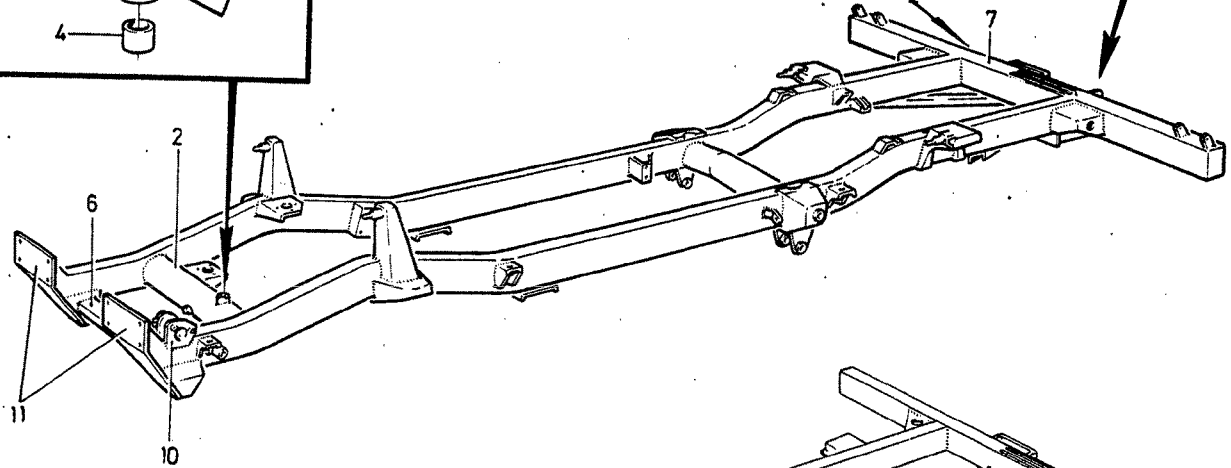

1

6*6HJB 2300

4*4HJB 2300

VOLVO PARTS
2 070 27996
(29·2)

A		Antal /Quantity					P S	Benämning	Description	Anmärkning Notes	S R
B	C	D	E								
HB 2300							RAM	FRAME		Grupp Group	
HB 2530										71	
HB 2720										Sida Page	
										395	
Pos	Artikel nr Part No.	A	B	C	D	E					
1	(643505)	1	-	-	-	-	SP	Ram	Frame	C303,L.H.D.ALTER1 REPL 1PCS 1563745-7	
	(1560294)	1	-	-	-	-	SP	Ram	Frame	C303,R.H.D.MV,ALTER1. REPL 1PCS 1563745-7	2
	(1561915)	1	-	-	-	-	SP	Ram	Frame	C303,R.H.D.MV,ALTER1 REPL 1PCS 1563745-7	6
	1563745-7	1	-	-	-	-		Ram	Frame	C303 ALTER2	6
	1565483-3	-	1	-	-	-		Ram	Frame	C304 4X4 SPCL S-3781	6
	1560405-1	-	-	1	-	-		Ram	Frame	C304 6X6	6
	1566004-6	-	-	1	-	-		Ram	Frame	C306 6X6,MW	6
	1566004-6	-	-	1	-	-		Ram	Frame	C306 6X6,UW	6
	1566004-6	-	-	1	-	-		Ram	Frame	SPCL S-3780	6
2	1563746-5	1	1	1	-	-		•Tvärbalk, främre	•Crossmember, front		5
3	955846-1	1	1	1	-	-		••Mutter	••Nut		2
4	644681-9	1	1	1	-	-		••Bussning	••Bushing		4
5	637836-8	1	1	1	-	-		••Bussning	••Bushing		4
6	643351-0	1	1	1	-	-		•Balk	•Member	FRONT	5
7	(643572)	1	-	-	-	-	SP	•Tvärbalk	•Crossmember	C303,L.H.D.ALTER1 REPL 1PCS 1565350-4 1PCS 643574-7	5
	1561626	1	-	-	-	-	NS	•Tvärbalk	•Crossmember	C303,R.H.D.ALTER1	
	1565350-4	1	-	-	-	-		•Tvärbalk	•Crossmember	C303,ALTER2	5
	1560283	-	1	-	-	-	NS	•Tvärbalk	•Crossmember	C304 4X4	
	(643572)	-	-	1	-	-	SP	•Tvärbalk	•Crossmember	C304 6X6,REPL 1PCS 1565350-4 1PCS 643574-7	5
	1560283	-	-	1	-	-	NS	•Tvärbalk	•Crossmember	C306	
	1566107	-	-	1	-	-	NS	•Tvärbalk	•Crossmember	SPCL S-3780	
7a	1565348-8	1	-	1	-	-		•Fästjärn	•Attaching plate	C303 ALTER2.SPCL S-3780	5
8	1565349-6	2	-	-	-	-		•Fäste	•Anchorage	C303 ALTER2.SPCL S-3780	4
9	1565355-3	2	-	-	-	-		•Konsol	•Bracket	C303 ALTER2.SPCL S-3780	5
10	643385-8	1	1	1	-	-		•Fäste	•Anchorage	L.H.D.	4
	1560350-9	1	1	1	-	-		•Fäste	•Anchorage	R.H.D.	4
11	643501-0	2	2	2	-	-		•Stötfångarfäste	•Bumper attachment	FR	5