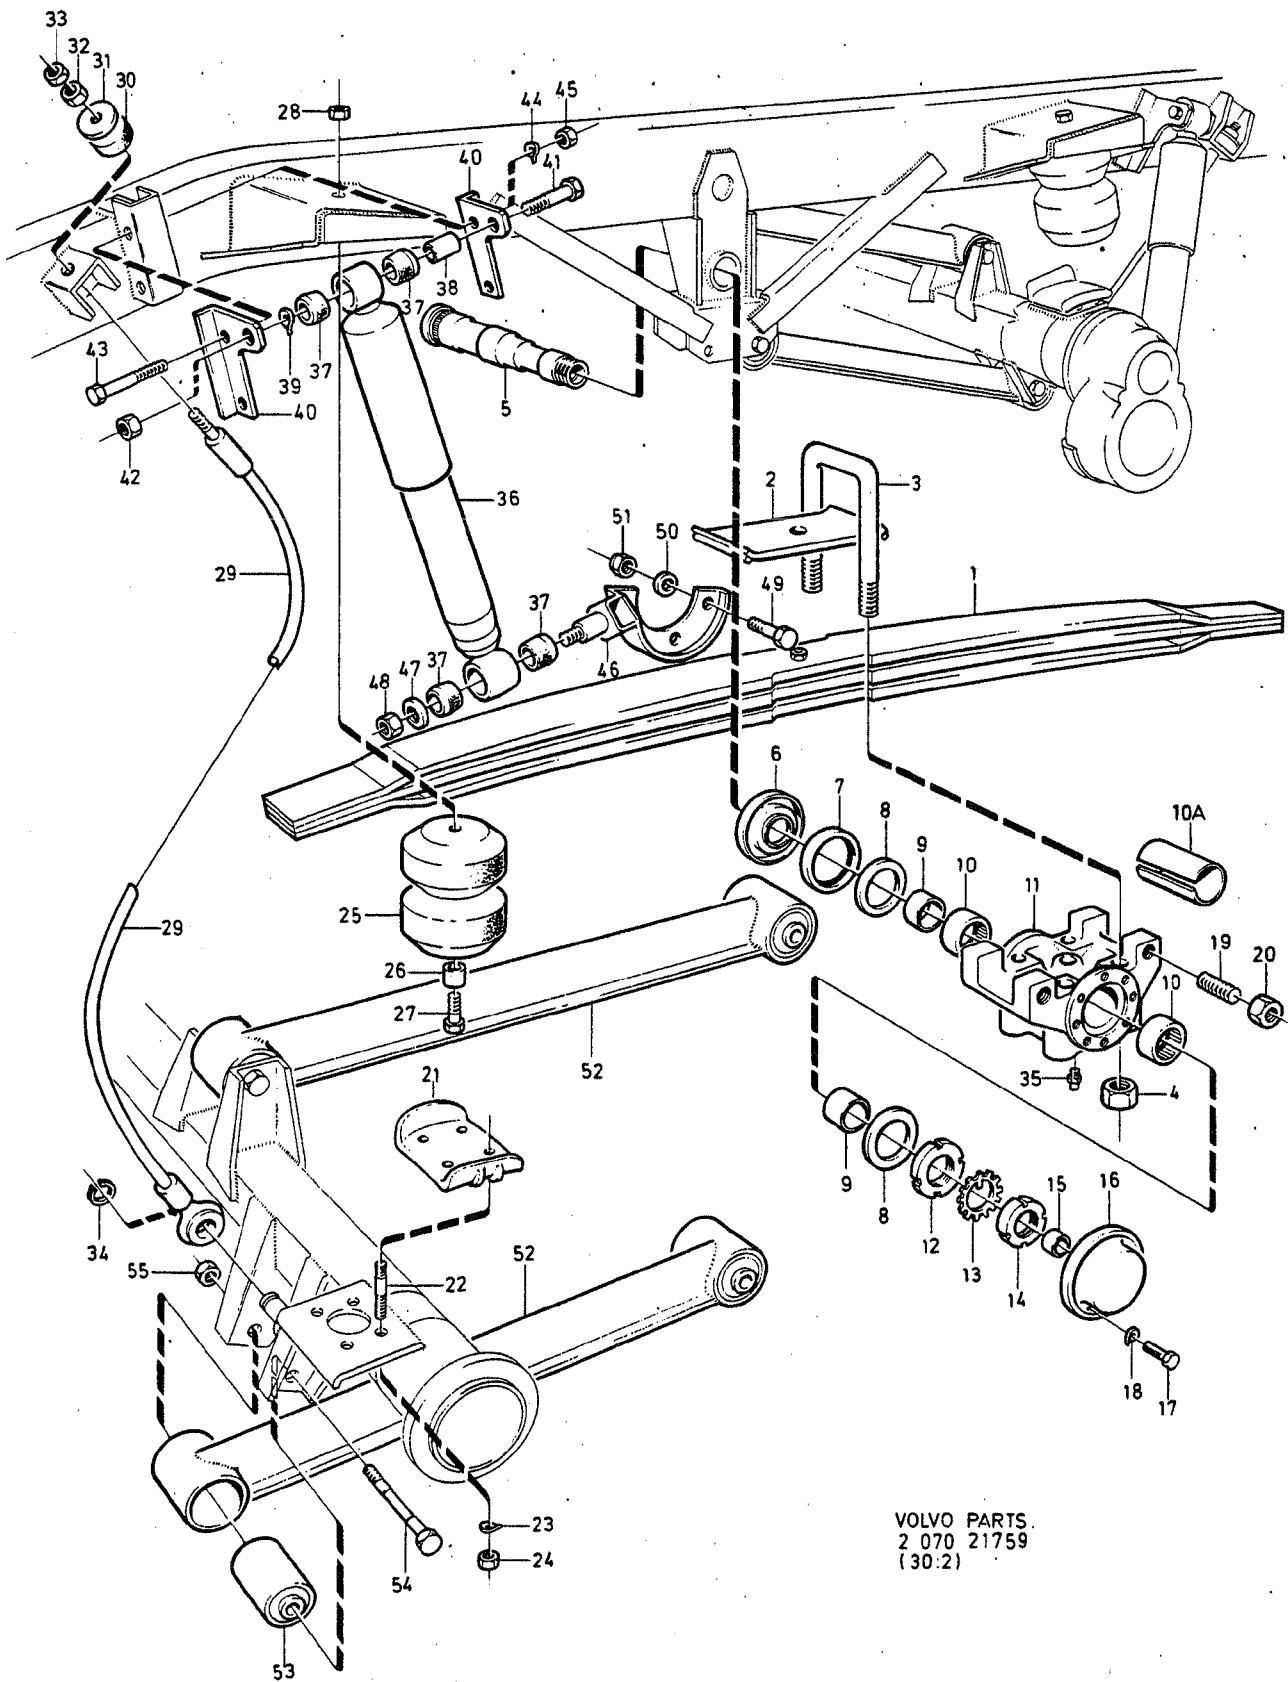

A	L.H.D					P	S	Benämning	Description	Anmärkning Notes	S	R	
	B	C	D	E									
B	R.H.D					BAKFJÄDRING REAR SUSPENSION							
C						6X6							
D						Grupp Group							
E						73							
											Sida Page		
											411		
Pos	Artikel nr Part No.	Antal /Quantity											
		A	B	C	D	E							
1	1560660-1	2	-	-	-	-		Bakfjäder	Rear spring	C304 6X6		4	
	1560661-9	2	2	-	-	-		Bakfjäder	Rear spring	C306. TGB20. S-3780.		4	
2	637862-4	2	2	-	-	-		Fjäderplatta	Spring plate			4	
3	947854	4	-	-	-	-	OP	Fjäderkrampa	U-bolt	CH-3614.		3	
	948787-7	4	-	-	-	-		Fjäderkrampa	U-bolt	CH 3615-		3	
	948787-7	-	4	-	-	-		Fjäderkrampa	U-bolt	(947901)		3	
4	961995-8	8	8	-	-	-		Mutter	Nut			2	
5	1560397-0	2	2	-	-	-		Axel	Shaft			3	
6	1560395-4	2	2	-	-	-		Skyddsring	Protecting ring			3	
7	959042-3	2	2	-	-	-		Tätningring	Sealing ring			2	
8	1560396-2	4	4	-	-	-		Bricka	Washer			3	
9	1560492-9	4	4	-	-	-		Innerring	Cone			2	
10	1560491-1	4	4	-	-	-		Nålullbussning	Needle roller bushing			2	
10a	1565949-3	2	2	-	-	-		Distansrör	Spacer tube			3	
11	1560556-1	2	2	-	-	-		Lagerhus	Bearing housing			3	
12	1561063-7	2	2	-	-	-		Mutter	Nut			2	
13	907028-5	2	2	-	-	-		Låsbricka	Lock washer			2	
14		2	2	-	-	-	NS	Mutter	Nut	(906638)			
15	955088-0	2	2	-	-	-		Hattplugg	Cap plug			2	
16	1560392-1	2	2	-	-	-		Kapsel	Cap			3	
17	940102-7	8	8	-	-	-		Skruv	Screw			2	
18	941905-2	8	8	-	-	-		Fjäderbricka	Spring washer			2	
	1566802-3	4	4	-	-	-		Skruv	Screw			2	
20	955793-5	4	4	-	-	-		Mutter	Nut			2	
21	1563860-4	2	2	-	-	-		Glidplatta, v	Slide plate, l.h.	L.H.		5	
	1563861-2	2	2	-	-	-		Glidplatta, h	Slide plate, r.h.	R.H.		5	
22	953257-3	16	16	-	-	-		Pinnskruv	Stud			2	
23	942336-9	16	16	-	-	-		Fjäderbricka	Spring washer			2	
24	955827-1	16	16	-	-	-		Mutter	Nut			2	
25	1562144-4	4	4	-	-	-		Hålfjäder	Hollow spring			4	
26	639388	4	4	-	-	-	OP	Bussning	Bushing			3	
27	940160-5	4	4	-	-	-		Skruv	Screw			2	
28	950365-7	4	4	-	-	-		Låsmutter	Lock nut			2	
29	1560909-2	4	4	-	-	-		Lina	Cable			3	
30	39297-7	4	4	-	-	-		Gummimellanilägg	Rubber spacer			4	
31	1560915-9	4	4	-	-	-		Bricka	Washer			3	
32	940176-1	4	4	-	-	-		Mutter	Nut			2	
33	940118-3	4	4	-	-	-		Mutter	Nut			2	
34	914454-4	4	4	-	-	-		Spärring	Retaining ring			2	
35	951739-2	2	2	-	-	-		Smörjnippel	Lubricating nipple			2	
36	637962-2	4	4	-	-	-		Stötdämpare	Shock absorber			3	
37	640739-9	16	16	-	-	-		Bussning	Bushing			3	
38	637949-9	4	4	-	-	-		Distanshylsa	Spacer sleeve			3	
39	940280-1	4	4	-	-	-		Fjäderbricka	Spring washer			2	
40	639161-9	4	4	-	-	-		Fästjärn, v	Attaching plate, l.h.	L.H.		3	
	639162-7	4	4	-	-	-		Fästjärn, h	Attaching plate, r.h.			3	
41	955566-5	4	4	-	-	-		Skruv	Screw			2	
42	950356-6	4	4	-	-	-		Låsmutter	Lock nut			2	
43	955538-4	8	8	-	-	-		Skruv	Screw			2	
44	942336-9	8	8	-	-	-		Fjäderbricka	Spring washer			2	
45	950354-1	8	8	-	-	-		Låsmutter	Lock nut			2	
46	639162-7	2	2	-	-	-		Fästjärn, h	Attaching plate, r.h.	R.H.		3	
	1560040-6	X		-	-	-		Stötdämparfäste	Shock absorber anchorage	L.H.		4	
	1560041-4	2	2	-	-	-		Stötdämparfäste	Shock absorber anchorage	R.H.		4	
47	120802-4	4	4	-	-	-		Bricka	Washer			2	
48	950366-5	4	4	-	-	-		Låsmutter	Lock nut			2	
49	953259-9	12	12	-	-	-		Pinnskruv	Stud			2	

VOLVO PARTS.
2 070 21759
(30:2)