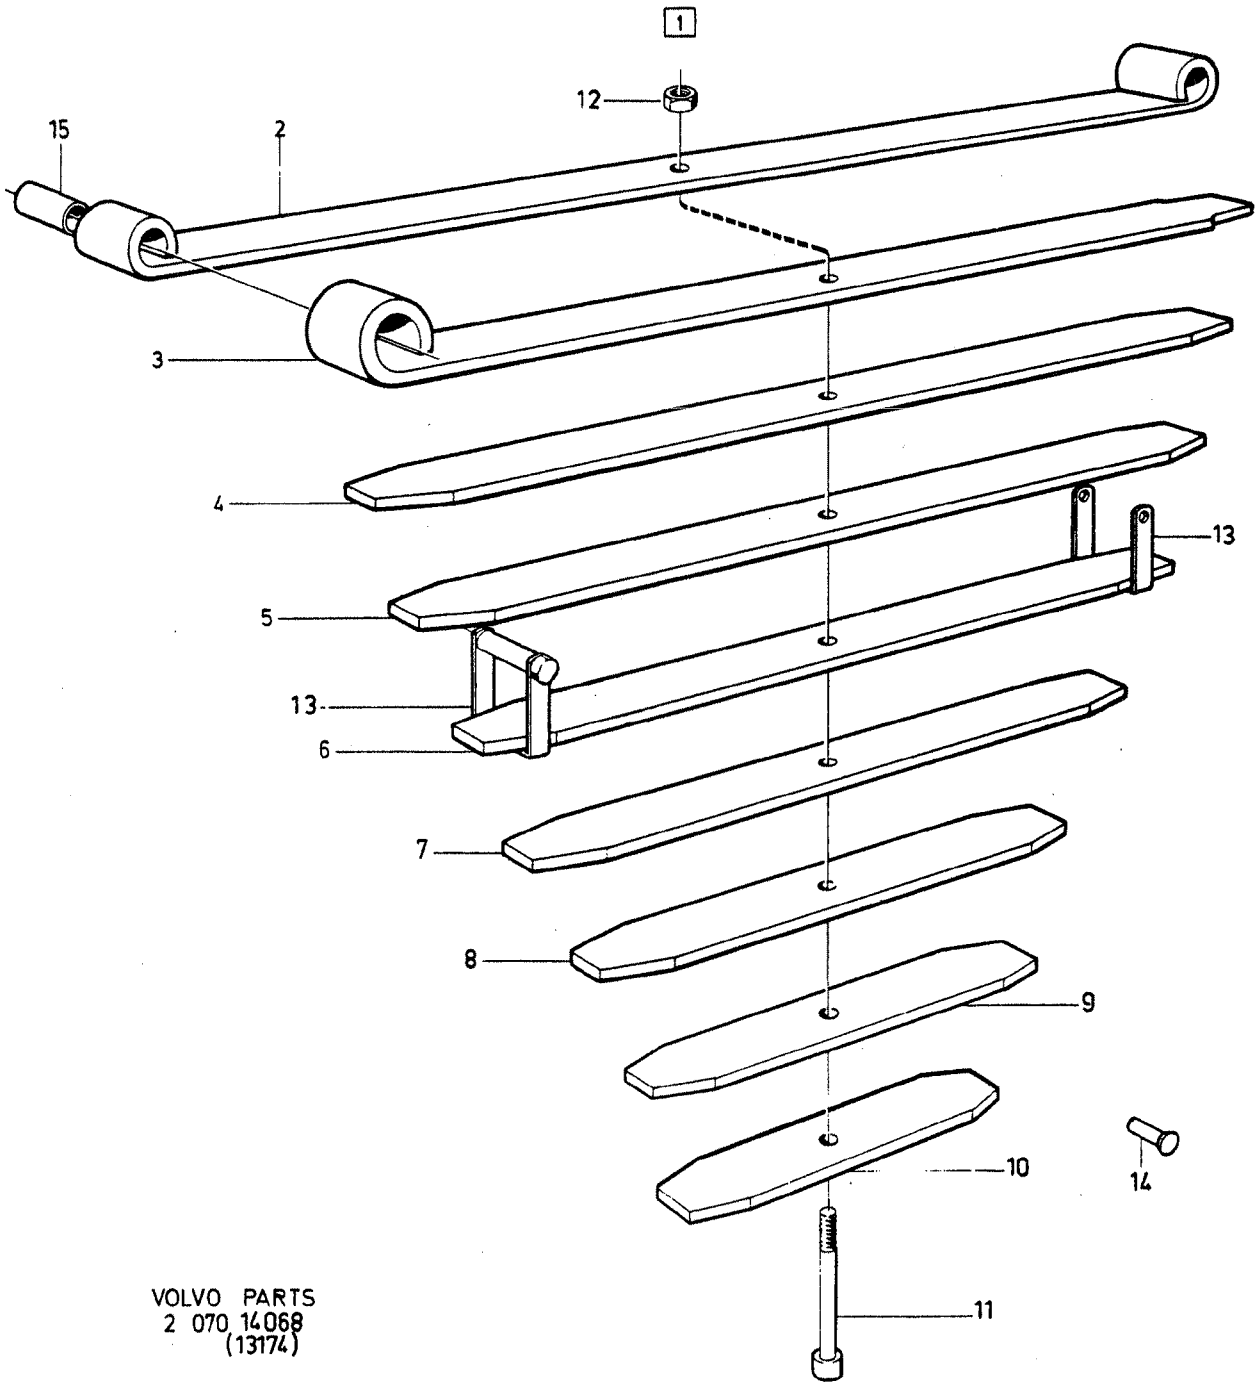

VOLVO PARTS
2 070 14068
(13174)

A	257552						P S	Benämning	Description	Anmärkning Notes	S R			
	B	257553										BAKFJÄDRING	REAR SUSPENSION	Grupp Group
	C													73
	D													Sida Page
	E													415
Pos	Artikel nr Part No.	Antal./Quantity												
		A	B	C	D	E								
1	257552-0	1	-	-	-	-		Framfjäder	Front spring		4			
	257553-8	-	1	-	-	-		Bakfjäder	Rear spring		4			
2	214274-3	1	-	-	-	-		• Fjäderblad	• Spring leaf	NO 1	3			
	214273-5	-	1	-	-	-		• Fjäderblad	• Spring leaf	NO 1	3			
3	214276-8	1	1	-	-	-		• Fjäderblad	• Spring leaf	NO 2	3			
4	214278-4	1	1	-	-	-		• Fjäderblad	• Spring leaf	NO 3	3			
5	214280-0	1	-	-	-	-		• Fjäderblad	• Spring leaf	NO 4	3			
	214279-2	-	1	-	-	-		• Fjäderblad	• Spring leaf	NO 4	3			
6	214283-4	1	-	-	-	-		• Fjäderblad	• Spring leaf	NO 5	3			
	214282-6	-	1	-	-	-		• Fjäderblad	• Spring leaf	NO 5	3			
7		1	1	-	-	-	NS	• Fjäderblad	• Spring leaf	NO 6				
8		1	1	-	-	-	NS	• Fjäderblad	• Spring leaf	NO 7				
9		1	1	-	-	-	NS	• Fjäderblad	• Spring leaf	NO 8				
10		-	1	-	-	-	NS	• Fjäderblad	• Spring leaf	NO 9				
11	940015-1	1	-	-	-	-		• Centrumskruv	• Centre bolt		2			
	948243-1	-	1	-	-	-		• Centrumskruv	• Centre bolt	(940017)	2			
12	1561254-2	1	1	-	-	-		• Mutter	• Nut		3			
13	208018-2	2	2	-	-	-		• Fjäderhålla	• Spring clip		5			
14	17723-8	2	2	-	-	-		• Nit	• Rivet		2			
15	637790-7	2	2	-	-	-		• Bussning	• Bushing		3