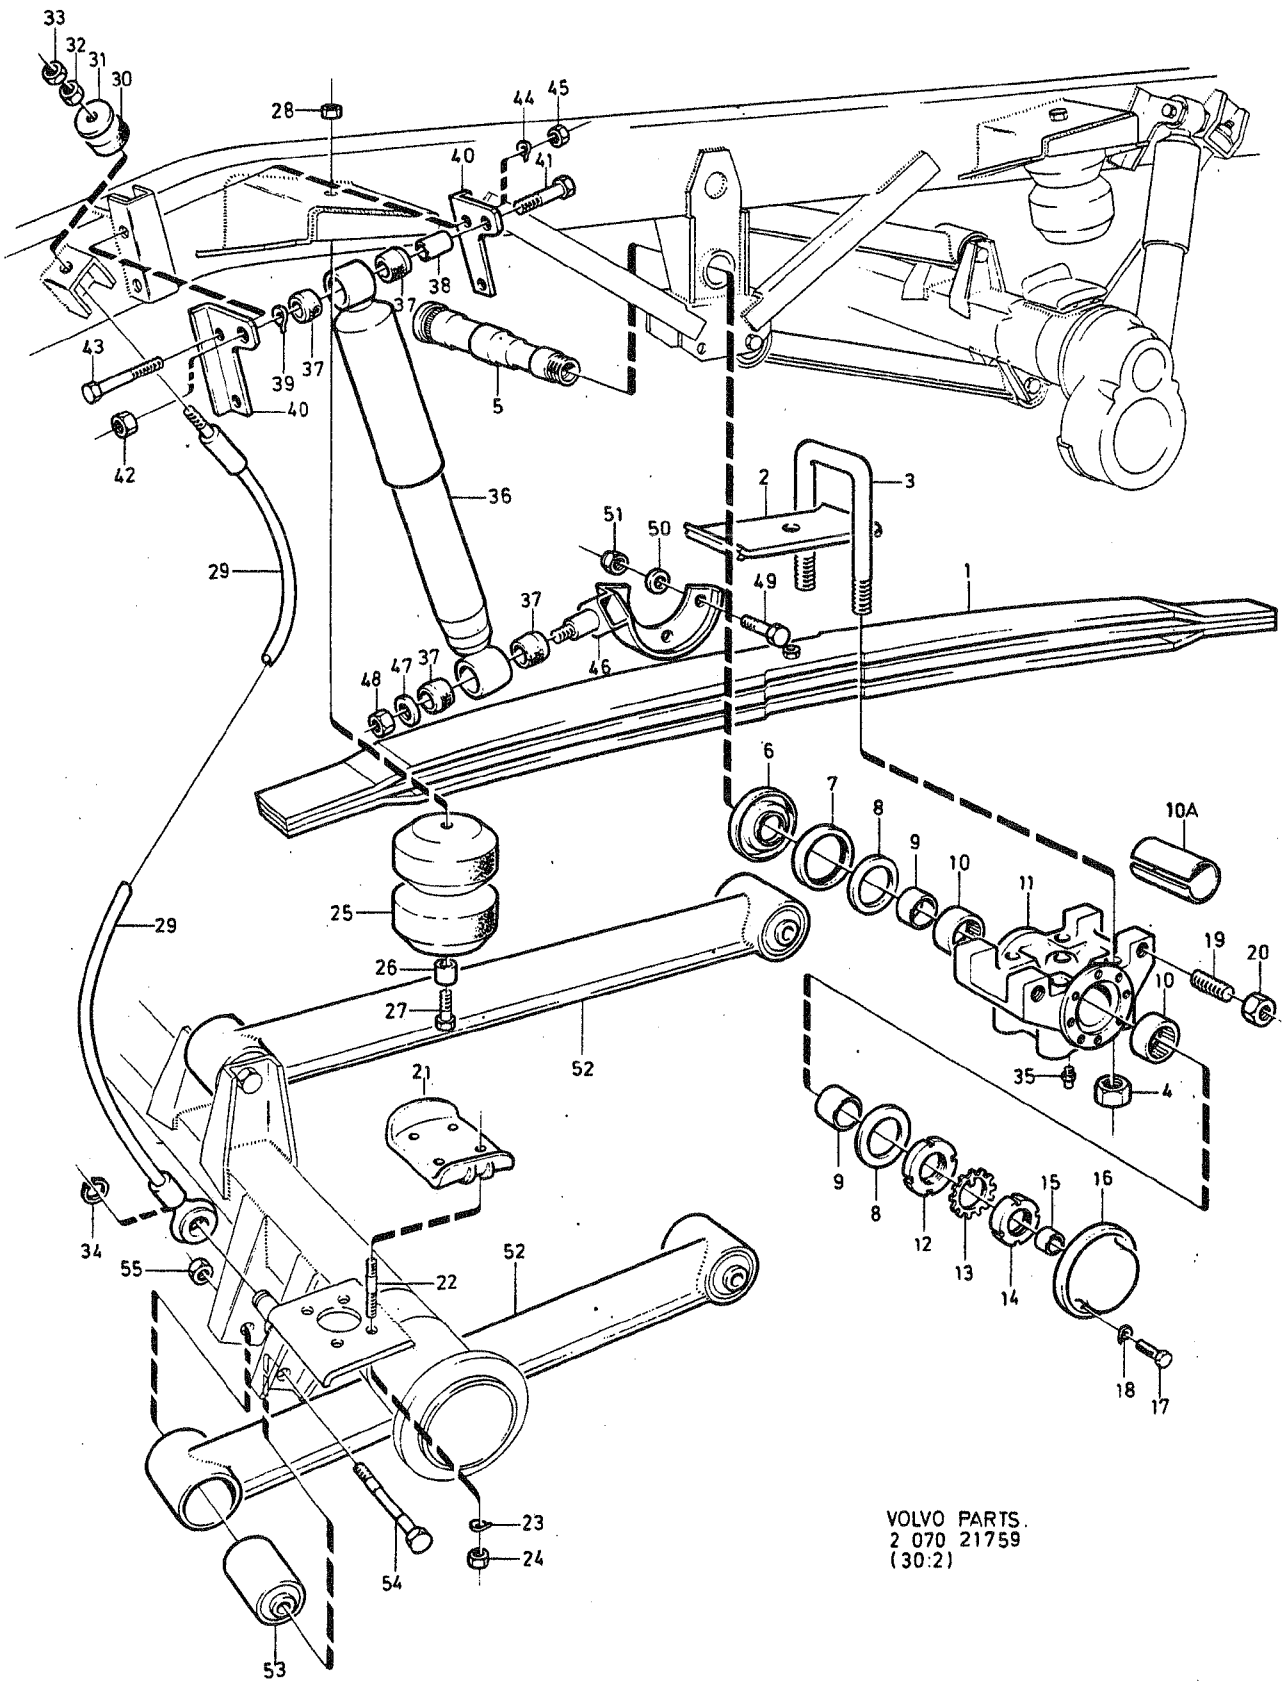

VOLVO PARTS
 2 070 14065
 (13172)

A	L.H.D					BAKFJÄDRING	REAR SUSPENSION	4 X 4	Grupp		
	B	R.H.D							Group		
C									73		
D								Sida			
E								Page			
Pos	Artikel nr Part No.	Antal /Quantity					P S	Benämning	Description	Anmärkning Notes	S R
		A	B	C	D	E					
1	257552-0	2	2	-	-	-		Framfjäder	Front spring	HJB2300	4
	257553-8	-	2	-	-	-		SEE 73-415 Bakfjäder	SEE 73-415 Rear spring	HJB 2530	4
2	948026-0	4	4	-	-	-		SEE 73-415 Fjäderkrampa	SEE 73-415 U-bolt		3
3	961995-8	8	8	-	-	-		Mutter	Nut		2
4	643322-1	2	2	-	-	-		Fjäderfäste, bakre	Spring anchorage, rear		4
5	637790-7	1	1	-	-	-		• Bussning	• Bushing		3
6	955548-3	8	8	-	-	-		Skruv	Screw		2
7	941909-4	8	8	-	-	-		Fjäderbricka	Spring washer		2
8	643634-9	4	4	-	-	-		Hänke	Shackle		3
9	641375-1	12	12	-	-	-		Bricka	Washer		3
10	(947050)	6	6	-	-	-	SP			REPL 1PCS 1561953-9, 1PCS 955829-7.	
	1561953-9	6	6	-	-	-		Skruv	Screw		3
11	955852-9	4	4	-	-	-		Mutter	Nut	5/8 UNF.	2
	949399-0	4	4	-	-	-		Mutter	Nut	5/8 UNC.	2
12	1561955-4	2	2	-	-	-		Mutterhållare	Nut retainer	(1560263)	3
	1561955-4	2	2	-	-	-		Mutterhållare	Nut retainer	5/8UNC CH-5255.	3
	949399-0	2	2	-	-	-		Mutter	Nut	5/8UNC CH5256-	2
13	1561287-2	2	2	-	-	-		Fjäderplatta	Spring plate	HJB 2300	3
14	1561287-2	-	2	-	-	-		Fjäderplatta	Spring plate	(1561286) HJB 2530	3
15	1561294-8	2	2	-	-	-		Anslagsplatta	Stop plate		4
16	950145-3	4	4	-	-	-		Skruv	Screw		2
17	643638-0	2	2	-	-	-		Reaktionsstag	Reaction rod		4
18	637790-7	2	2	-	-	-		• Bussning	• Bushing		3
19	(947050)	4	4	-	-	-	SP			REPL 1PCS 1561953-9, 1PCS 955829-7.	
	1561953-9	4	4	-	-	-		Skruv	Screw		3
20	955852-9	4	4	-	-	-		Mutter	Nut		2
	955829-7	4	4	-	-	-		Mutter	Nut		2
21	639035-5	2	2	-	-	-		Hålfjäder	Hollow spring	HJB 2300	4
	1560493-7	-	2	-	-	-		Hålfjäder	Hollow spring	HJB 2530	4
22	348250-2	2	2	-	-	-		Bricka	Washer		3
23	955560-8	2	2	-	-	-		Skruv	Screw		2
24	120135-9	2	2	-	-	-		Bricka	Washer		2
25	940280-1	2	2	-	-	-		Fjäderbricka	Spring washer		2
26	637962-2	2	2	-	-	-		Stötdämpare	Shock absorber		3
27	640739-9	8	8	-	-	-		Bussning	Bushing		3
28	643300-7	1	1	-	-	-		Fäste, v	Anchorage, l.h.	L.H.	4
	643301-5	1	1	-	-	-		Fäste, h	Anchorage, r.h.	R.H.	4
29	953259-9	6	6	-	-	-		Pinnskruv	Stud		2
30	940097-9	6	6	-	-	-		Bricka	Washer		2
31	950354-1	6	6	-	-	-		Låsmutter	Lock nut		2
32	950366-5	4	4	-	-	-		Låsmutter	Lock nut		2
33	120802-4	4	4	-	-	-		Bricka	Washer		2