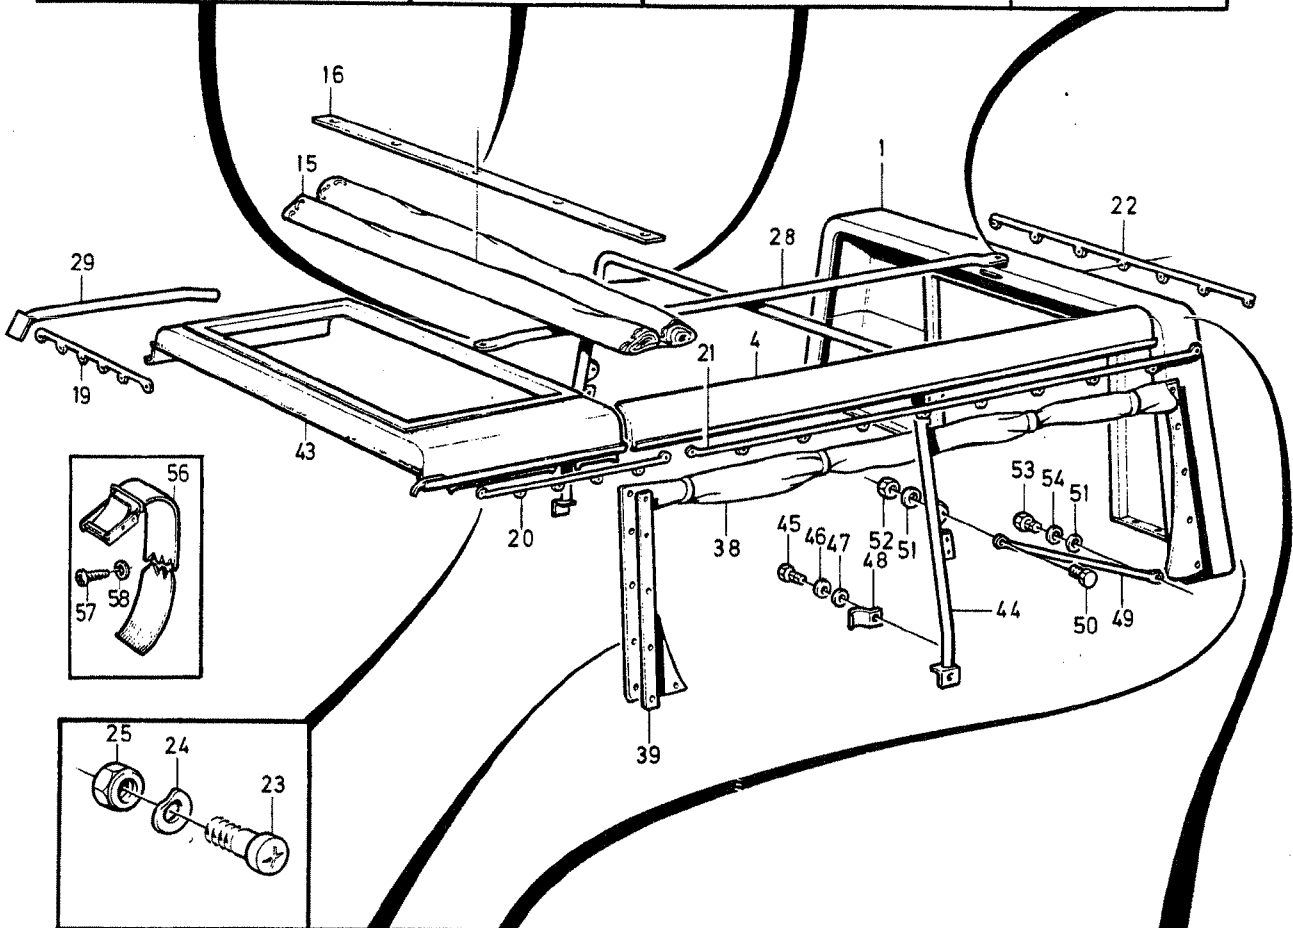

VOLVO PARTS
2 080 35007

A	B	C	D	E	KAPELLTAK		CANVAS ROOF		Grupp Group		
					CANVAS		89				
										Sida Page	
										533	
Pos	Artikel nr Part No.	Antal /Quantity					P S	Benämning	Description	Anmärkning Notes	S R
		A	B	C	D	E					
1	1565555-8	1	-	-	-	-	Bakstycke, övre	Rear section, upper		6	
	1563515-4	1	-	-	-	-	Lastförskjutningskydd	Load anti-slip device	SPCL S-3652,S-3653	5	
2	955524-4	2	-	-	-	-	Skruv	Screw		2	
	940114-2	4	-	-	-	-	Skruv	Screw		2	
3	960141-0	2	-	-	-	-	Bricka	Washer		2	
	960142-8	4	-	-	-	-	Bricka	Washer		2	
4	1565560-8	2	-	-	-	-	Takskena	Roof rail		4	
	1565560-8	2	-	-	-	-	Takskena	Roof rail	S-3652, S-3653	4	
5	940135-7	12	-	-	-	-	Skruv	Screw		2	
6	941907-8	12	-	-	-	-	Fjäderbricka	Spring washer		2	
7	947556	12	-	-	-	-	Bricka	Washer		2	
8	955894-1	6	-	-	-	-	Bricka	Washer		2	
9	955826-3	6	-	-	-	-	Mutter	Nut		2	
10	1565519-4	1	-	-	-	-	Klamma	Clamp		4	
	1565520-2	1	-	-	-	-	Klamma	Clamp		4	
11	955524-4	4	-	-	-	-	Skruv	Screw		2	
12	955894-1	8	-	-	-	-	Bricka	Washer		2	
13	941907-8	4	-	-	-	-	Fjäderbricka	Spring washer		2	
14	955826-3	4	-	-	-	-	Mutter	Nut		2	
15	1565552-5	1	-	-	-	-	Kapell	Canvas cover		6	
	1563537	1	-	-	-	-	NS Kapell	Canvas cover	SPCL S-3652,S-3653	6	
16	1563728-3	1	-	-	-	-	Fästskena	Attaching rail		4	
	1563728-3	1	-	-	-	-	Fästskena	Attaching rail	S-3652, S-3653	4	
17	955141-7	3	-	-	-	-	Skruv	Screw		2	
18	192041-2	3	-	-	-	-	Bricka	Washer		2	
19	1565501-2	2	-	-	-	-	Bygel	Brace		3	
20	1565502-0	2	-	-	-	-	Bygel	Brace		3	
21	1565504-6	2	-	-	-	-	Bygel	Brace		3	
22	1565503-8	1	-	-	-	-	Bygel	Brace		3	
23	950033-1	X	-	-	-	-	Skruv	Screw		2	
24	941906-0	X	-	-	-	-	Fjäderbricka	Spring washer		2	
25	940145-6	X	-	-	-	-	Mutter	Nut		2	
26	633023-7	2	-	-	-	-	Ring	Ring		5	
27	943000-0	18	-	-	-	-	Popnit	Pop rivet		2	
28	1565512-9	1	-	-	-	-	Bygel	Brace		3	
29	1565513-7	1	-	-	-	-	Bygel	Brace		3	
30	940115-9	2	-	-	-	-	Skruv	Screw		2	
31	940097-9	4	-	-	-	-	Bricka	Washer		2	
32	950354-1	2	-	-	-	-	Låsmutter	Lock nut		2	
33	1565516-0	2	-	-	-	-	Fäste	Anchorage		5	
34	955524-4	4	-	-	-	-	Skruv	Screw		2	
35	955894-1	6	-	-	-	-	Bricka	Washer		2	
36	941907-8	4	-	-	-	-	Fjäderbricka	Spring washer		2	
37	955826-3	2	-	-	-	-	Mutter	Nut		2	
38	1565553-3	1	-	-	-	-	Kapell, v	Canvas cover, l.h.		4	
	1563532	1	-	-	-	-	NS Kapell, v	Canvas cover, l.h.	S-3652, S-3653	4	
	1565554-1	1	-	-	-	-	Kapell, h	Canvas cover, r.h.		4	
	1563533	1	-	-	-	-	NS Kapell, h	Canvas cover, r.h.	S-3652, S-3653	4	
39	1565576-4	4	-	-	-	-	Täckskena	Cover rail		4	
	1563729	4	-	-	-	-	NS Täckskena	Cover rail	S-3652, S-3653	4	
40	950026-5	10	-	-	-	-	Skruv	Screw		2	
	955172-2	10	-	-	-	-	Skruv	Screw		2	
	950227	10	-	-	-	-	NS Skruv	Screw	S-3652, S-3653	2	
41	941905-2	20	-	-	-	-	Fjäderbricka	Spring washer		2	
42	940092-0	20	-	-	-	-	Mutter	Nut		2	
43		1	-	-	-	-	Tak	Roof	SEE 81-439	5	
44	1565530-1	1	-	-	-	-	Båge	Bow		5	
	1563544	1	-	-	-	-	NS Båge	Bow	S-3652, S-3653	5	
45	955524-4	2	-	-	-	-	Skruv	Screw		2	
46	941907-8	2	-	-	-	-	Fjäderbricka	Spring washer		2	
47	955894-1	2	-	-	-	-	Bricka	Washer		2	
48	1565521-0	1	-	-	-	-	Klamma	Clamp		4