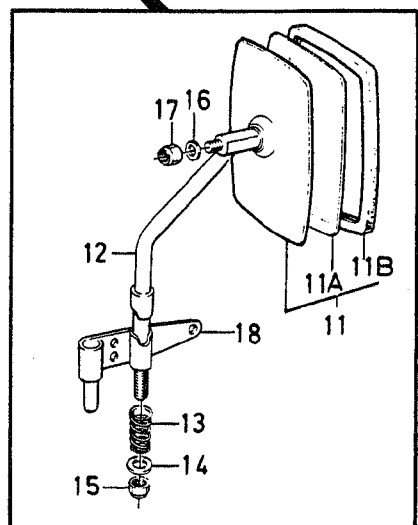

VOLVO PARTS
2 080 27925
(32:2)

A	L.H.D	UTVÄNDIG UTRUSTNING					EXTERIOR EQUIPMENT					Grupp	
												Group	
B	R.H.D											89	
C												Sida	
D												Page	
E												537	
Pos	Artikel nr Part No.	Antal /Quantity					P S	Benämning	Description	Anmärkning Notes	S R		
		A	B	C	D	E							
1	1560191-7	2	2	-	-	-	List	Strip	CH-8564	2			
2	950050-5	X	6	-	-	-	Skruv	Screw	CH-8564	2			
3	941906-0	X	6	-	-	-	Fjäderbricka	Spring washer	CH-8564	2			
4	960140-2	X	-	-	-	-	Bricka	Washer	CH-8564	2			
	955893-3	-	6	-	-	-	Bricka	Washer	CH-8564	2			
5	955825-5	X	6	-	-	-	Mutter	Nut	CH-8564	2			
6	641436-1	1	1	-	-	-	Emblem	Emblem		2			
	677724-7	1	1	-	-	-	Emblem	Emblem	CIVIL	2			
7	192586-6	2	2	-	-	-	Spärrbricka	Catch washer		2			
8	1560193-3	2	-	-	-	-	List	Strip		2			
	1560193-3	-	2	-	-	-	List	Strip	SPCL S-3652, S-3653	2			
9	1560194-1	2	-	-	-	-	List	Strip		2			
	1560194-1	-	2	-	-	-	List	Strip	SPCL S-3652, S-3653	2			
	1560867-2	1	-	-	-	-	List, v	Strip, l.h.	6X6	2			
	1560192-5	-	2	-	-	-	List	Strip	SPCL S-3652, S-3653	2			
	1560868-0	1	-	-	-	-	List, h	Strip, r.h.	6X6	2			
10	1560192-5	2	-	-	-	-	List	Strip		2			
11	(1560008)	2	2	-	-	-	SP Backspegel	Rear view mirror	1)	2			
11a	1566721-5	1	1	-	-	-	• Spegelglas	• Mirror glass	(1562728)	1			
11b	1566720-7	1	1	-	-	-	• Gummiram	• Rubber frame	(1562729)	1			
12	(1560009)	1	-	-	-	-	SP Arm, v	Arm, l.h.	1) + 1PCS 1566624-1, 1PCS 1566724-9.	2			
	1560486-1	-	1	-	-	-	Arm, v	Arm, l.h.	4X4	2			
	1562228-5	-	1	-	-	-	Arm, v	Arm, l.h.	6X6	2			
	(1560010)	1	-	-	-	-	SP Arm, h	Arm, r.h.	1) + 1PCS 1566625-8, 1PCS 1566724-9.	2			
	1560488-7	-	1	-	-	-	Arm, h	Arm, r.h.	4X4	2			
	1562226-9	-	1	-	-	-	Arm, h	Arm, r.h.	6X6	2			
13	340479-5	2	2	-	-	-	Fjäder	Spring		3			
14	955896-6	2	2	-	-	-	Bricka	Washer		2			
15	963119-3	2	2	-	-	-	Låsmutter	Lock nut		2			
16	941907-8	2	2	-	-	-	Fjäderbricka	Spring washer		2			
17	946036-1	2	2	-	-	-	Låsmutter	Lock nut	(963106)	2			
18		-	-	-	-	-	Fäste	Anchorage	SEE 83-449				
19	1561082-7	1	-	-	-	-	Handtag	Handle		3			
20	955560-8	1	-	-	-	-	Skruv	Screw		2			
21	955951-9	1	-	-	-	-	Låsbricka	Lock washer		2			
22	385750-5	1	-	-	-	-	Handtag	Handle	6X4, 4X4 HB 2530.	1			
23	1561909-1	2	-	-	-	-	Tätningbricka	Sealing washer		2			
24		4	-	-	-	-	NS Skruv	Screw					
25	941906-0	4	-	-	-	-	Fjäderbricka	Spring washer		2			
26	955893-3	2	-	-	-	-	Bricka	Washer		2			
27	955825-5	4	-	-	-	-	Mutter	Nut		2			
28	1566718-1	2	2	-	-	-	Backspegel	Rear view mirror	TGB 20, (MAL) SEN UTF.	2			
29	1566721-5	1	1	-	-	-	• Spegelglas	• Mirror glass		1			
30	1566720-7	1	1	-	-	-	• Gummiram	• Rubber frame		1			
31	1566624-1	1	1	-	-	-	Arm, v	Arm, l.h.	TGB 20, (MAL) SEN UTF.	2			
	1566625-8	1	1	-	-	-	Arm, h	Arm, r.h.	TGB 20, (MAL) SEN UTF.	2			
32	1566725-6	2	2	-	-	-	Klamma	Clamp	TGB 20, (MAL) SEN UTF.	1			
33	955894-1	2	2	-	-	-	Bricka	Washer	TGB 20, (MAL) SEN UTF.	2			
34	955782-8	2	2	-	-	-	Mutter	Nut	TGB 20, (MAL) SEN UTF.	2			
35	1566723-1	2	2	-	-	-	Skyddshuv	Protecting cap	TGB 20, (MAL) SEN UTF.	2			
36	1566724-9	2	2	-	-	-	Plugg	Plug	TGB 20, (MAL) SEN UTF.	2			
37	641483-3	X	X	-	-	-	Tätningslist	Sealing strip	LG 1700	2			
	641728-1	22	22	-	-	-	Tätningslist	Sealing moulding		4			
38	644284-2	1	1	-	-	-	Maskering	Masking		3			
39	950021-6	2	2	-	-	-	Skruv	Screw		2			
40	941905-2	2	2	-	-	-	Fjäderbricka	Spring washer		2			
41	960138-6	2	2	-	-	-	Bricka	Washer		2			
42	1564292-9	2	2	-	-	-	Ring	Ring		4			

1) REPL 1PCS 1566718-1, 1PCS 1566725-6, 1PCS 955894-1, 1PCS 955782-8.