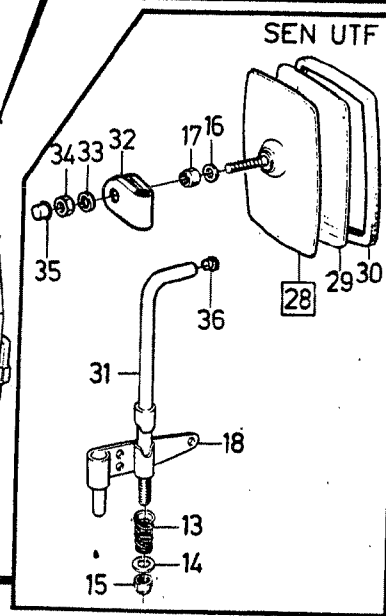

A	L.H.D	UTVÄNDIG UTRUSTNING					EXTERIOR EQUIPMENT					Grupp	
												Group	
B	R.H.D											89	
C												Sida	
D												Page	
E												537	
Pos	Artikel nr Part No.	Antal /Quantity					P S	Benämning	Description	Anmärkning Notes	S R		
		A	B	C	D	E							
1	1560191-7	2	2	-	-	-	List	Strip	CH-8564	2			
2	950050-5	X	6	-	-	-	Skruv	Screw	CH-8564	2			
3	941906-0	X	6	-	-	-	Fjäderbricka	Spring washer	CH-8564	2			
4	960140-2	X	-	-	-	-	Bricka	Washer	CH-8564	2			
	955893-3	-	6	-	-	-	Bricka	Washer	CH-8564	2			
5	955825-5	X	6	-	-	-	Mutter	Nut	CH-8564	2			
6	641436-1	1	1	-	-	-	Emblem	Emblem		2			
	677724-7	1	1	-	-	-	Emblem	Emblem	CIVIL	2			
7	192586-6	2	2	-	-	-	Spärrbricka	Catch washer		2			
8	1560193-3	2	-	-	-	-	List	Strip		2			
	1560193-3	-	2	-	-	-	List	Strip	SPCL S-3652, S-3653	2			
9	1560194-1	2	-	-	-	-	List	Strip		2			
	1560194-1	-	2	-	-	-	List	Strip	SPCL S-3652, S-3653	2			
	1560867-2	1	-	-	-	-	List, v	Strip, l.h.	6X6	2			
	1560192-5	-	2	-	-	-	List	Strip	SPCL S-3652, S-3653	2			
	1560868-0	1	-	-	-	-	List, h	Strip, r.h.	6X6	2			
10	1560192-5	2	-	-	-	-	List	Strip		2			
11	(1560008)	2	2	-	-	-	SP Backspegel	Rear view mirror	1)	2			
11a	1566721-5	1	1	-	-	-	• Spegelglas	• Mirror glass	(1562728)	1			
11b	1566720-7	1	1	-	-	-	• Gummiram	• Rubber frame	(1562729)	1			
12	(1560009)	1	-	-	-	-	SP Arm, v	Arm, l.h.	1) + 1PCS 1566624-1, 1PCS 1566724-9.	2			
	1560486-1	-	1	-	-	-	Arm, v	Arm, l.h.	4X4	2			
	1562228-5	-	1	-	-	-	Arm, v	Arm, l.h.	6X6	2			
	(1560010)	1	-	-	-	-	SP Arm, h	Arm, r.h.	1) + 1PCS 1566625-8, 1PCS 1566724-9.	2			
	1560488-7	-	1	-	-	-	Arm, h	Arm, r.h.	4X4	2			
	1562226-9	-	1	-	-	-	Arm, h	Arm, r.h.	6X6	2			
13	340479-5	2	2	-	-	-	Fjäder	Spring		3			
14	955896-6	2	2	-	-	-	Bricka	Washer		2			
15	963119-3	2	2	-	-	-	Låsmutter	Lock nut		2			
16	941907-8	2	2	-	-	-	Fjäderbricka	Spring washer		2			
17	946036-1	2	2	-	-	-	Låsmutter	Lock nut	(963106)	2			
18		-	-	-	-	-	Fäste	Anchorage	SEE 83-449				
19	1561082-7	1	-	-	-	-	Handtag	Handle		3			
20	955560-8	1	-	-	-	-	Skruv	Screw		2			
21	955951-9	1	-	-	-	-	Låsbricka	Lock washer		2			
22	385750-5	1	-	-	-	-	Handtag	Handle	6X4, 4X4 HB 2530.	1			
23	1561909-1	2	-	-	-	-	Tätningbricka	Sealing washer		2			
24		4	-	-	-	-	NS Skruv	Screw					
25	941906-0	4	-	-	-	-	Fjäderbricka	Spring washer		2			
26	955893-3	2	-	-	-	-	Bricka	Washer		2			
27	955825-5	4	-	-	-	-	Mutter	Nut		2			
28	1566718-1	2	2	-	-	-	Backspegel	Rear view mirror	TGB 20, (MAL) SEN UTF.	2			
29	1566721-5	1	1	-	-	-	• Spegelglas	• Mirror glass		1			
30	1566720-7	1	1	-	-	-	• Gummiram	• Rubber frame		1			
31	1566624-1	1	1	-	-	-	Arm, v	Arm, l.h.	TGB 20, (MAL) SEN UTF.	2			
	1566625-8	1	1	-	-	-	Arm, h	Arm, r.h.	TGB 20, (MAL) SEN UTF.	2			
32	1566725-6	2	2	-	-	-	Klamma	Clamp	TGB 20, (MAL) SEN UTF.	1			
33	955894-1	2	2	-	-	-	Bricka	Washer	TGB 20, (MAL) SEN UTF.	2			
34	955782-8	2	2	-	-	-	Mutter	Nut	TGB 20, (MAL) SEN UTF.	2			
35	1566723-1	2	2	-	-	-	Skyddshuv	Protecting cap	TGB 20, (MAL) SEN UTF.	2			
36	1566724-9	2	2	-	-	-	Plugg	Plug	TGB 20, (MAL) SEN UTF.	2			
37	641483-3	X	X	-	-	-	Tätningslist	Sealing strip	LG 1700	2			
	641728-1	22	22	-	-	-	Tätningslist	Sealing moulding		4			
38	644284-2	1	1	-	-	-	Maskering	Masking		3			
39	950021-6	2	2	-	-	-	Skruv	Screw		2			
40	941905-2	2	2	-	-	-	Fjäderbricka	Spring washer		2			
41	960138-6	2	2	-	-	-	Bricka	Washer		2			
42	1564292-9	2	2	-	-	-	Ring	Ring		4			

1) REPL 1PCS 1566718-1, 1PCS 1566725-6, 1PCS 955894-1, 1PCS 955782-8.

VOLVO PARTS
2 080 27925
(32:2)