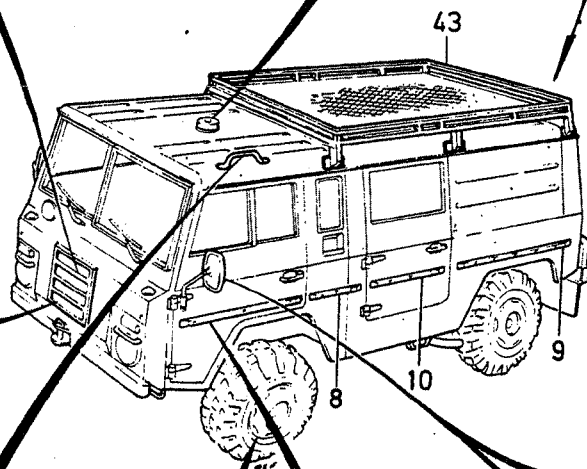

A	L.H.D	UTVÄNDIG UTRUSTNING					EXTERIOR EQUIPMENT					Grupp	
												Group	
B	R.H.D											89	
C												Sida	
D												Page	
E												537	
Pos	Artikel nr Part No.	Antal /Quantity					P S	Benämning	Description	Anmärkning Notes	S R		
		A	B	C	D	E							
1	1560191-7	2	2	-	-	-	List	Strip	CH-8564	2			
2	950050-5	X	6	-	-	-	Skruv	Screw	CH-8564	2			
3	941906-0	X	6	-	-	-	Fjäderbricka	Spring washer	CH-8564	2			
4	960140-2	X	-	-	-	-	Bricka	Washer	CH-8564	2			
	955893-3	-	6	-	-	-	Bricka	Washer	CH-8564	2			
5	955825-5	X	6	-	-	-	Mutter	Nut	CH-8564	2			
6	641436-1	1	1	-	-	-	Emblem	Emblem		2			
	677724-7	1	1	-	-	-	Emblem	Emblem	CIVIL	2			
7	192586-6	2	2	-	-	-	Spärrbricka	Catch washer		2			
8	1560193-3	2	-	-	-	-	List	Strip		2			
	1560193-3	-	2	-	-	-	List	Strip	SPCL S-3652, S-3653	2			
9	1560194-1	2	-	-	-	-	List	Strip		2			
	1560194-1	-	2	-	-	-	List	Strip	SPCL S-3652, S-3653	2			
	1560867-2	1	-	-	-	-	List, v	Strip, l.h.	6X6	2			
	1560192-5	-	2	-	-	-	List	Strip	SPCL S-3652, S-3653	2			
	1560868-0	1	-	-	-	-	List, h	Strip, r.h.	6X6	2			
10	1560192-5	2	-	-	-	-	List	Strip		2			
11	(1560008)	2	2	-	-	-	SP Backspegel	Rear view mirror	1)	2			
11a	1566721-5	1	1	-	-	-	• Spegelglas	• Mirror glass	(1562728)	1			
11b	1566720-7	1	1	-	-	-	• Gummiram	• Rubber frame	(1562729)	1			
12	(1560009)	1	-	-	-	-	SP Arm, v	Arm, l.h.	1) + 1PCS 1566624-1, 1PCS 1566724-9.	2			
	1560486-1	-	1	-	-	-	Arm, v	Arm, l.h.	4X4	2			
	1562228-5	-	1	-	-	-	Arm, v	Arm, l.h.	6X6	2			
	(1560010)	1	-	-	-	-	SP Arm, h	Arm, r.h.	1) + 1PCS 1566625-8, 1PCS 1566724-9.	2			
	1560488-7	-	1	-	-	-	Arm, h	Arm, r.h.	4X4	2			
	1562226-9	-	1	-	-	-	Arm, h	Arm, r.h.	6X6	2			
13	340479-5	2	2	-	-	-	Fjäder	Spring		3			
14	955896-6	2	2	-	-	-	Bricka	Washer		2			
15	963119-3	2	2	-	-	-	Låsmutter	Lock nut		2			
16	941907-8	2	2	-	-	-	Fjäderbricka	Spring washer		2			
17	946036-1	2	2	-	-	-	Låsmutter	Lock nut	(963106)	2			
18		-	-	-	-	-	Fäste	Anchorage	SEE 83-449				
19	1561082-7	1	-	-	-	-	Handtag	Handle		3			
20	955560-8	1	-	-	-	-	Skruv	Screw		2			
21	955951-9	1	-	-	-	-	Låsbricka	Lock washer		2			
22	385750-5	1	-	-	-	-	Handtag	Handle	6X4, 4X4 HB 2530.	1			
23	1561909-1	2	-	-	-	-	Tätningbricka	Sealing washer		2			
24		4	-	-	-	-	NS Skruv	Screw					
25	941906-0	4	-	-	-	-	Fjäderbricka	Spring washer		2			
26	955893-3	2	-	-	-	-	Bricka	Washer		2			
27	955825-5	4	-	-	-	-	Mutter	Nut		2			
28	1566718-1	2	2	-	-	-	Backspegel	Rear view mirror	TGB 20, (MAL) SEN UTF.	2			
29	1566721-5	1	1	-	-	-	• Spegelglas	• Mirror glass		1			
30	1566720-7	1	1	-	-	-	• Gummiram	• Rubber frame		1			
31	1566624-1	1	1	-	-	-	Arm, v	Arm, l.h.	TGB 20, (MAL) SEN UTF.	2			
	1566625-8	1	1	-	-	-	Arm, h	Arm, r.h.	TGB 20, (MAL) SEN UTF.	2			
32	1566725-6	2	2	-	-	-	Klamma	Clamp	TGB 20, (MAL) SEN UTF.	1			
33	955894-1	2	2	-	-	-	Bricka	Washer	TGB 20, (MAL) SEN UTF.	2			
34	955782-8	2	2	-	-	-	Mutter	Nut	TGB 20, (MAL) SEN UTF.	2			
35	1566723-1	2	2	-	-	-	Skyddshuv	Protecting cap	TGB 20, (MAL) SEN UTF.	2			
36	1566724-9	2	2	-	-	-	Plugg	Plug	TGB 20, (MAL) SEN UTF.	2			
37	641483-3	X	X	-	-	-	Tätningslist	Sealing strip	LG 1700	2			
	641728-1	22	22	-	-	-	Tätningslist	Sealing moulding		4			
38	644284-2	1	1	-	-	-	Maskering	Masking		3			
39	950021-6	2	2	-	-	-	Skruv	Screw		2			
40	941905-2	2	2	-	-	-	Fjäderbricka	Spring washer		2			
41	960138-6	2	2	-	-	-	Bricka	Washer		2			
42	1564292-9	2	2	-	-	-	Ring	Ring		4			

1) REPL 1PCS 1566718-1, 1PCS 1566725-6, 1PCS 955894-1, 1PCS 955782-8.

VOLVO PARTS
2 080 27925
(32:2)