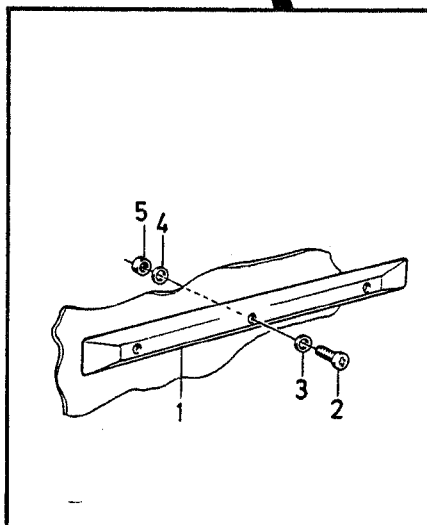

VOLVO PARTS
2 080 27925
(32:2)

A	L.H.D	UTVÄNDIG UTRUSTNING					EXTERIOR EQUIPMENT					Grupp	
												Group	
B	R.H.D											89	
C												Sida	
D												Page	
E												537	
Pos	Artikel nr Part No.	Antal /Quantity					P S	Benämning	Description	Anmärkning Notes	S R		
		A	B	C	D	E							
1	1560191-7	2	2	-	-	-	List	Strip	CH-8564	2			
2	950050-5	X	6	-	-	-	Skruv	Screw	CH-8564	2			
3	941906-0	X	6	-	-	-	Fjäderbricka	Spring washer	CH-8564	2			
4	960140-2	X	-	-	-	-	Bricka	Washer	CH-8564	2			
	955893-3	-	6	-	-	-	Bricka	Washer	CH-8564	2			
5	955825-5	X	6	-	-	-	Mutter	Nut	CH-8564	2			
6	641436-1	1	1	-	-	-	Emblem	Emblem		2			
	677724-7	1	1	-	-	-	Emblem	Emblem	CIVIL	2			
7	192586-6	2	2	-	-	-	Spärrbricka	Catch washer		2			
8	1560193-3	2	-	-	-	-	List	Strip		2			
	1560193-3	-	2	-	-	-	List	Strip	SPCL S-3652, S-3653	2			
9	1560194-1	2	-	-	-	-	List	Strip		2			
	1560194-1	-	2	-	-	-	List	Strip	SPCL S-3652, S-3653	2			
	1560867-2	1	-	-	-	-	List, v	Strip, l.h.	6X6	2			
	1560192-5	-	2	-	-	-	List	Strip	SPCL S-3652, S-3653	2			
	1560868-0	1	-	-	-	-	List, h	Strip, r.h.	6X6	2			
10	1560192-5	2	-	-	-	-	List	Strip		2			
11	(1560008)	2	2	-	-	-	SP Backspegel	Rear view mirror	1)	2			
11a	1566721-5	1	1	-	-	-	• Spegelglas	• Mirror glass	(1562728)	1			
11b	1566720-7	1	1	-	-	-	• Gummiram	• Rubber frame	(1562729)	1			
12	(1560009)	1	-	-	-	-	SP Arm, v	Arm, l.h.	1) + 1PCS 1566624-1, 1PCS 1566724-9.	2			
	1560486-1	-	1	-	-	-	Arm, v	Arm, l.h.	4X4	2			
	1562228-5	-	1	-	-	-	Arm, v	Arm, l.h.	6X6	2			
	(1560010)	1	-	-	-	-	SP Arm, h	Arm, r.h.	1) + 1PCS 1566625-8, 1PCS 1566724-9.	2			
	1560488-7	-	1	-	-	-	Arm, h	Arm, r.h.	4X4	2			
	1562226-9	-	1	-	-	-	Arm, h	Arm, r.h.	6X6	2			
13	340479-5	2	2	-	-	-	Fjäder	Spring		3			
14	955896-6	2	2	-	-	-	Bricka	Washer		2			
15	963119-3	2	2	-	-	-	Låsmutter	Lock nut		2			
16	941907-8	2	2	-	-	-	Fjäderbricka	Spring washer		2			
17	946036-1	2	2	-	-	-	Låsmutter	Lock nut	(963106)	2			
18		-	-	-	-	-	Fäste	Anchorage	SEE 83-449				
19	1561082-7	1	-	-	-	-	Handtag	Handle		3			
20	955560-8	1	-	-	-	-	Skruv	Screw		2			
21	955951-9	1	-	-	-	-	Låsbricka	Lock washer		2			
22	385750-5	1	-	-	-	-	Handtag	Handle	6X4, 4X4 HB 2530.	1			
23	1561909-1	2	-	-	-	-	Tätningbricka	Sealing washer		2			
24		4	-	-	-	-	NS Skruv	Screw					
25	941906-0	4	-	-	-	-	Fjäderbricka	Spring washer		2			
26	955893-3	2	-	-	-	-	Bricka	Washer		2			
27	955825-5	4	-	-	-	-	Mutter	Nut		2			
28	1566718-1	2	2	-	-	-	Backspegel	Rear view mirror	TGB 20, (MAL) SEN UTF.	2			
29	1566721-5	1	1	-	-	-	• Spegelglas	• Mirror glass		1			
30	1566720-7	1	1	-	-	-	• Gummiram	• Rubber frame		1			
31	1566624-1	1	1	-	-	-	Arm, v	Arm, l.h.	TGB 20, (MAL) SEN UTF.	2			
	1566625-8	1	1	-	-	-	Arm, h	Arm, r.h.	TGB 20, (MAL) SEN UTF.	2			
32	1566725-6	2	2	-	-	-	Klamma	Clamp	TGB 20, (MAL) SEN UTF.	1			
33	955894-1	2	2	-	-	-	Bricka	Washer	TGB 20, (MAL) SEN UTF.	2			
34	955782-8	2	2	-	-	-	Mutter	Nut	TGB 20, (MAL) SEN UTF.	2			
35	1566723-1	2	2	-	-	-	Skyddshuv	Protecting cap	TGB 20, (MAL) SEN UTF.	2			
36	1566724-9	2	2	-	-	-	Plugg	Plug	TGB 20, (MAL) SEN UTF.	2			
37	641483-3	X	X	-	-	-	Tätningslist	Sealing strip	LG 1700	2			
	641728-1	22	22	-	-	-	Tätningslist	Sealing moulding		4			
38	644284-2	1	1	-	-	-	Maskering	Masking		3			
39	950021-6	2	2	-	-	-	Skruv	Screw		2			
40	941905-2	2	2	-	-	-	Fjäderbricka	Spring washer		2			
41	960138-6	2	2	-	-	-	Bricka	Washer		2			
42	1564292-9	2	2	-	-	-	Ring	Ring		4			

1) REPL 1PCS 1566718-1, 1PCS 1566725-6, 1PCS 955894-1, 1PCS 955782-8.