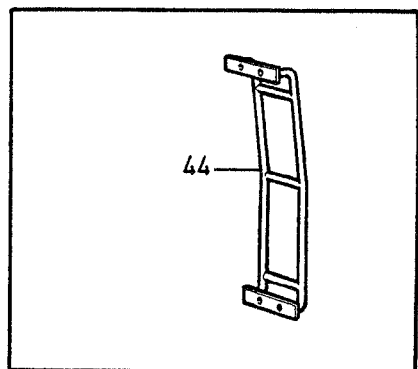

VOLVO PARTS
2 080 27925
(32:2)

A	L.H.D	UTVÄNDIG UTRUSTNING					EXTERIOR EQUIPMENT					Grupp	
												Group	
B	R.H.D											89	
C												Sida	
D												Page	
E												537	
Pos	Artikel nr Part No.	Antal /Quantity					P S	Benämning	Description	Anmärkning Notes	S R		
		A	B	C	D	E							
1	1560191-7	2	2	-	-	-	List	Strip	CH-8564	2			
2	950050-5	X	6	-	-	-	Skruv	Screw	CH-8564	2			
3	941906-0	X	6	-	-	-	Fjäderbricka	Spring washer	CH-8564	2			
4	960140-2	X	-	-	-	-	Bricka	Washer	CH-8564	2			
	955893-3	-	6	-	-	-	Bricka	Washer	CH-8564	2			
5	955825-5	X	6	-	-	-	Mutter	Nut	CH-8564	2			
6	641436-1	1	1	-	-	-	Emblem	Emblem		2			
	677724-7	1	1	-	-	-	Emblem	Emblem	CIVIL	2			
7	192586-6	2	2	-	-	-	Spärrbricka	Catch washer		2			
8	1560193-3	2	-	-	-	-	List	Strip		2			
	1560193-3	-	2	-	-	-	List	Strip	SPCL S-3652, S-3653	2			
9	1560194-1	2	-	-	-	-	List	Strip		2			
	1560194-1	-	2	-	-	-	List	Strip	SPCL S-3652, S-3653	2			
	1560867-2	1	-	-	-	-	List, v	Strip, l.h.	6X6	2			
	1560192-5	-	2	-	-	-	List	Strip	SPCL S-3652, S-3653	2			
	1560868-0	1	-	-	-	-	List, h	Strip, r.h.	6X6	2			
10	1560192-5	2	-	-	-	-	List	Strip		2			
11	(1560008)	2	2	-	-	-	SP Backspegel	Rear view mirror	1)	2			
11a	1566721-5	1	1	-	-	-	• Spegelglas	• Mirror glass	(1562728)	1			
11b	1566720-7	1	1	-	-	-	• Gummiram	• Rubber frame	(1562729)	1			
12	(1560009)	1	-	-	-	-	SP Arm, v	Arm, l.h.	1) + 1PCS 1566624-1, 1PCS 1566724-9.	2			
	1560486-1	-	1	-	-	-	Arm, v	Arm, l.h.	4X4	2			
	1562228-5	-	1	-	-	-	Arm, v	Arm, l.h.	6X6	2			
	(1560010)	1	-	-	-	-	SP Arm, h	Arm, r.h.	1) + 1PCS 1566625-8, 1PCS 1566724-9.	2			
	1560488-7	-	1	-	-	-	Arm, h	Arm, r.h.	4X4	2			
	1562226-9	-	1	-	-	-	Arm, h	Arm, r.h.	6X6	2			
13	340479-5	2	2	-	-	-	Fjäder	Spring		3			
14	955896-6	2	2	-	-	-	Bricka	Washer		2			
15	963119-3	2	2	-	-	-	Låsmutter	Lock nut		2			
16	941907-8	2	2	-	-	-	Fjäderbricka	Spring washer		2			
17	946036-1	2	2	-	-	-	Låsmutter	Lock nut	(963106)	2			
18		-	-	-	-	-	Fäste	Anchorage	SEE 83-449				
19	1561082-7	1	-	-	-	-	Handtag	Handle		3			
20	955560-8	1	-	-	-	-	Skruv	Screw		2			
21	955951-9	1	-	-	-	-	Låsbricka	Lock washer		2			
22	385750-5	1	-	-	-	-	Handtag	Handle	6X4, 4X4 HB 2530.	1			
23	1561909-1	2	-	-	-	-	Tätningbricka	Sealing washer		2			
24		4	-	-	-	-	NS Skruv	Screw					
25	941906-0	4	-	-	-	-	Fjäderbricka	Spring washer		2			
26	955893-3	2	-	-	-	-	Bricka	Washer		2			
27	955825-5	4	-	-	-	-	Mutter	Nut		2			
28	1566718-1	2	2	-	-	-	Backspegel	Rear view mirror	TGB 20, (MAL) SEN UTF.	2			
29	1566721-5	1	1	-	-	-	• Spegelglas	• Mirror glass		1			
30	1566720-7	1	1	-	-	-	• Gummiram	• Rubber frame		1			
31	1566624-1	1	1	-	-	-	Arm, v	Arm, l.h.	TGB 20, (MAL) SEN UTF.	2			
	1566625-8	1	1	-	-	-	Arm, h	Arm, r.h.	TGB 20, (MAL) SEN UTF.	2			
32	1566725-6	2	2	-	-	-	Klamma	Clamp	TGB 20, (MAL) SEN UTF.	1			
33	955894-1	2	2	-	-	-	Bricka	Washer	TGB 20, (MAL) SEN UTF.	2			
34	955782-8	2	2	-	-	-	Mutter	Nut	TGB 20, (MAL) SEN UTF.	2			
35	1566723-1	2	2	-	-	-	Skyddshuv	Protecting cap	TGB 20, (MAL) SEN UTF.	2			
36	1566724-9	2	2	-	-	-	Plugg	Plug	TGB 20, (MAL) SEN UTF.	2			
37	641483-3	X	X	-	-	-	Tätningslist	Sealing strip	LG 1700	2			
	641728-1	22	22	-	-	-	Tätningslist	Sealing moulding		4			
38	644284-2	1	1	-	-	-	Maskering	Masking		3			
39	950021-6	2	2	-	-	-	Skruv	Screw		2			
40	941905-2	2	2	-	-	-	Fjäderbricka	Spring washer		2			
41	960138-6	2	2	-	-	-	Bricka	Washer		2			
42	1564292-9	2	2	-	-	-	Ring	Ring		4			

1) REPL 1PCS 1566718-1, 1PCS 1566725-6, 1PCS 955894-1, 1PCS 955782-8.