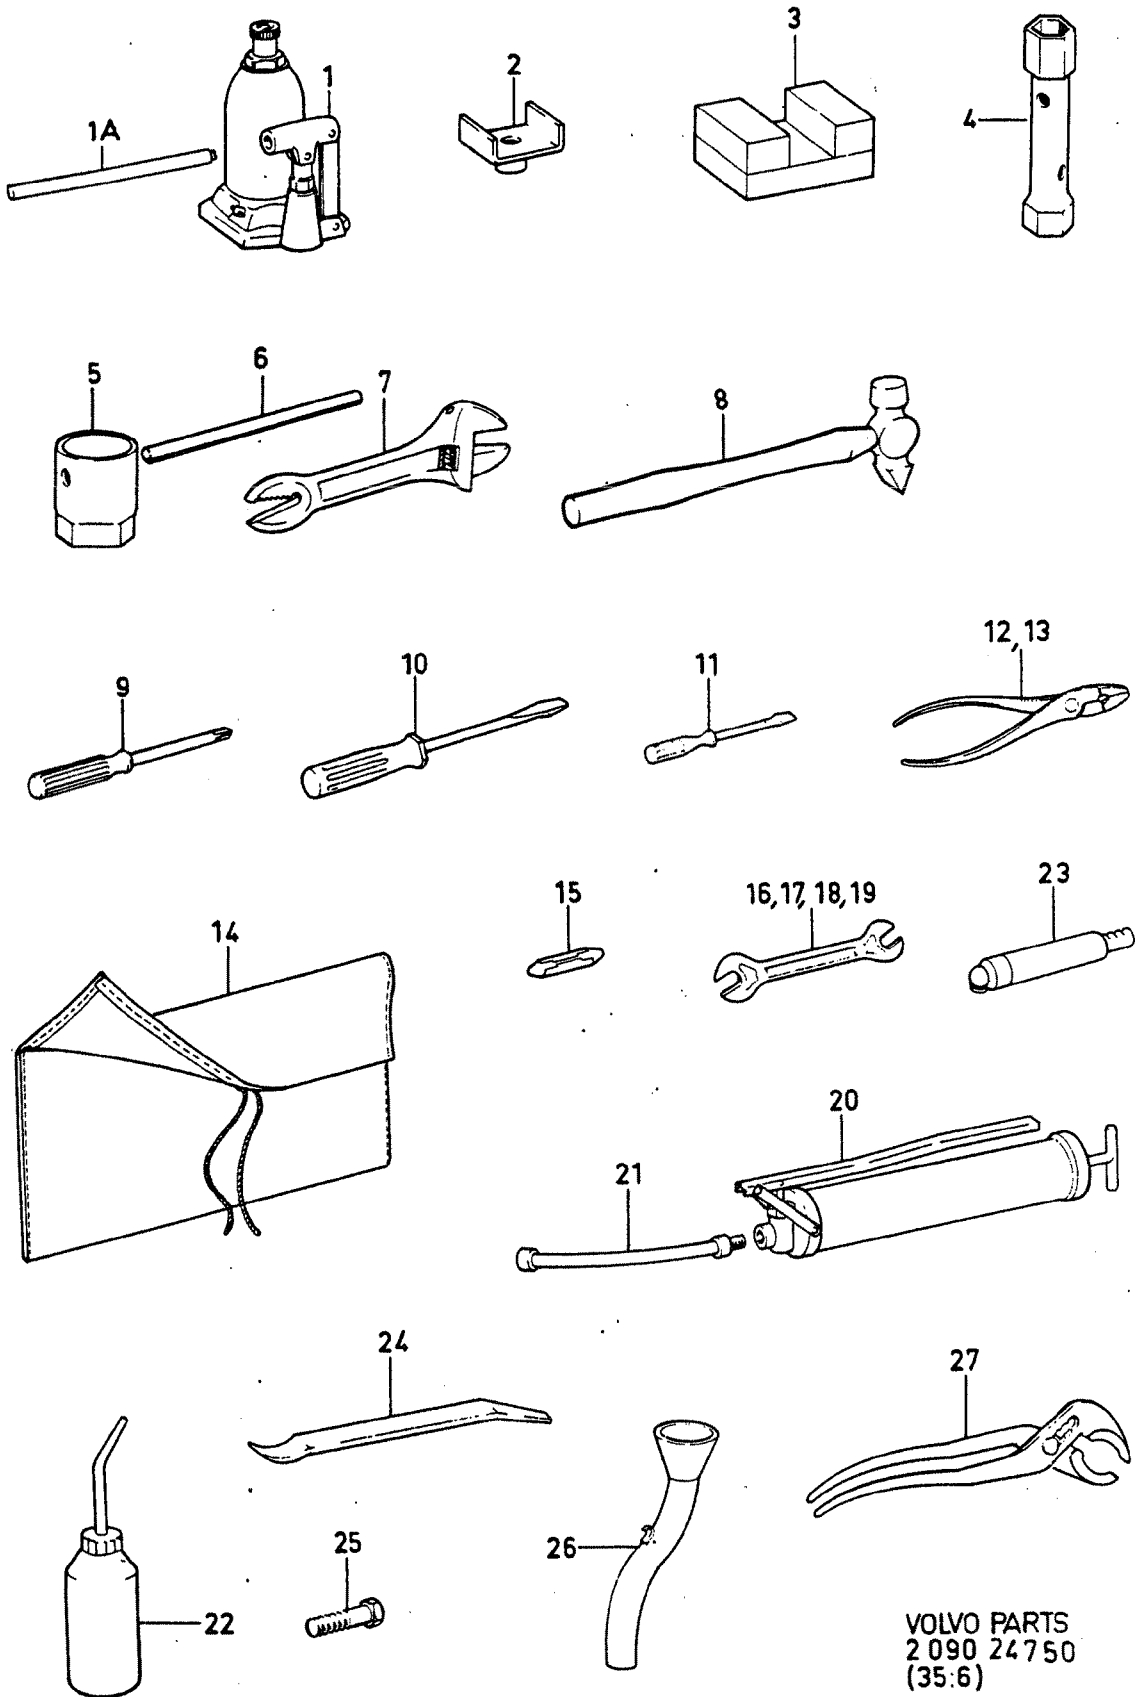

VOLVO PARTS
2 090 247 50
(35:6)

A	L.H.D					VERKTYG	TOOLS	Anmärkning Notes	S R		
	B	R.H.D									
		C									
			D								
				E							
Pos	Artikel nr Part No.	Antal /Quantity					P S	Benämning	Description	Anmärkning Notes	S R
		A	B	C	D	E					
1	1562740-9	1	1	-	-	-		Domkraft	Jack		6
1a	1562741-7	1	1	-	-	-		Handtag	Handle		6
2	641420-5	1	1	-	-	-		Domkraftklyka	Jacking yoke		3
3	641419	1	1	-	-	-	NS	Underlägg	Base		6
4	210081-6	1	1	-	-	-		Hylsnyckel	Socket wrench		6
5	210168-1	1	1	-	-	-		Hylsnyckel hjulmutter, tändstift	Socket wrench wheel nuts, spark plugs		6
6	210173-1	1	1	-	-	-		Handtag	Handle		6
7	9985327-7	1	1	-	-	-		Skiftnyckel 155/19	Adj wrench 155/19	0-19 (210057)	6
	210150-9	1	1	-	-	-		Skiftnyckel	Adjustable spanner	(962047)	6
8	962207-7	1	1	-	-	-		Hammare	Hammer	(631890)	3
9	963929-5	1	1	-	-	-		Skruvmejsel	Screwdriver	(962182)	6
10	210076-6	1	1	-	-	-		Skruvmejsel	Screwdriver	LG 150	6
☆ 11	9985309-5	1	1	-	-	-		Skruvmejsel	Screwdriver	(962163)	6
12	210095-6	1	1	-	-	-		Brännartång	Pliers	1200	6
13	962033	1	1	-	-	-	OP	Tång	Pliers	LG 175	6
14		1	-	-	-	-	NS	Verktøysfodral	Tool bag		6
	1228668-8	-	2	-	-	-		Verktøysfodral	Tool bag		6
15	11433-0	3	3	-	-	-		Säkring	Fuse	8A	1
16	210144-2	-	1	-	-	-		U-nyckel	Open-end spanner		6
	210145-9	-	1	-	-	-		Skruvnyckel	Spanner		6
17		-	1	-	-	-	NS	Nyckel	Key		6
18		-	1	-	-	-	NS	U-nyckel	Open-end spanner	10-12	6
		-	1	-	-	-	NS	U-nyckel	Open-end spanner	13-15	6
19		-	1	-	-	-	NS	Nyckel	Key	17/19	6
20	210093-1	-	1	-	-	-		Fettspruta	Grease gun		6
21	210094-9	-	1	-	-	-		Fett-slang	Grease-hose		6
22	9985027-3	-	1	-	-	-		Oljekanna	Oil can		6
23	1560667	-	1	-	-	-	NS	Däcktrycksmätare	Tyre pressure gauge		6
24	1560666	-	2	-	-	-	NS	Däckmonteringsjärn	Tyre lever		6
25	955676-2	2	-	-	-	-		Skruv	Screw	LG 32	2
26	1561689-9	-	1	-	-	-		Påfyllningsrör	Filler pipe		3
27	901768	-	1	-	-	-	NS	Polygriptång	Adjustable pliers	SPCL S-3802	6