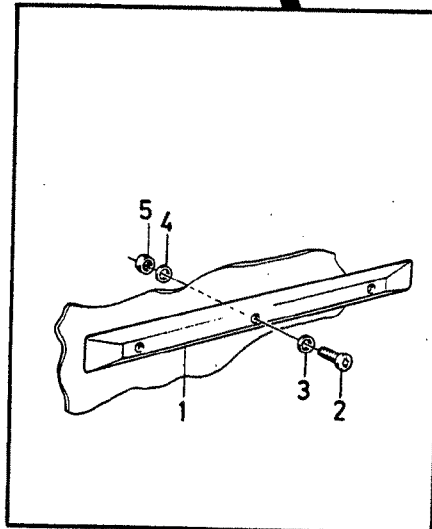

A	L.H.D	UTVÄNDIG UTRUSTNING					EXTERIOR EQUIPMENT					Grupp	
												Group	
B	R.H.D											89	
C												Sida	
D												Page	
E												537	
Pos	Artikel nr Part No.	Antal /Quantity					P S	Benämning	Description	Anmärkning Notes	S R		
		A	B	C	D	E							
1	1560191-7	2	2	-	-	-	List	Strip	CH-8564	2			
2	950050-5	X	6	-	-	-	Skruv	Screw	CH-8564	2			
3	941906-0	X	6	-	-	-	Fjäderbricka	Spring washer	CH-8564	2			
4	960140-2	X	-	-	-	-	Bricka	Washer	CH-8564	2			
	955893-3	-	6	-	-	-	Bricka	Washer	CH-8564	2			
5	955825-5	X	6	-	-	-	Mutter	Nut	CH-8564	2			
6	641436-1	1	1	-	-	-	Emblem	Emblem		2			
	677724-7	1	1	-	-	-	Emblem	Emblem	CIVIL	2			
7	192586-6	2	2	-	-	-	Spärrbricka	Catch washer		2			
8	1560193-3	2	-	-	-	-	List	Strip		2			
	1560193-3	-	2	-	-	-	List	Strip	SPCL S-3652, S-3653	2			
9	1560194-1	2	-	-	-	-	List	Strip		2			
	1560194-1	-	2	-	-	-	List	Strip	SPCL S-3652, S-3653	2			
	1560867-2	1	-	-	-	-	List, v	Strip, l.h.	6X6	2			
	1560192-5	-	2	-	-	-	List	Strip	SPCL S-3652, S-3653	2			
	1560868-0	1	-	-	-	-	List, h	Strip, r.h.	6X6	2			
10	1560192-5	2	-	-	-	-	List	Strip		2			
11	(1560008)	2	2	-	-	-	SP Backspegel	Rear view mirror	1)	2			
11a	1566721-5	1	1	-	-	-	• Spegelglas	• Mirror glass	(1562728)	1			
11b	1566720-7	1	1	-	-	-	• Gummiram	• Rubber frame	(1562729)	1			
12	(1560009)	1	-	-	-	-	SP Arm, v	Arm, l.h.	1) + 1PCS 1566624-1, 1PCS 1566724-9.	2			
	1560486-1	-	1	-	-	-	Arm, v	Arm, l.h.	4X4	2			
	1562228-5	-	1	-	-	-	Arm, v	Arm, l.h.	6X6	2			
	(1560010)	1	-	-	-	-	SP Arm, h	Arm, r.h.	1) + 1PCS 1566625-8, 1PCS 1566724-9.	2			
	1560488-7	-	1	-	-	-	Arm, h	Arm, r.h.	4X4	2			
	1562226-9	-	1	-	-	-	Arm, h	Arm, r.h.	6X6	2			
13	340479-5	2	2	-	-	-	Fjäder	Spring		3			
14	955896-6	2	2	-	-	-	Bricka	Washer		2			
15	963119-3	2	2	-	-	-	Låsmutter	Lock nut		2			
16	941907-8	2	2	-	-	-	Fjäderbricka	Spring washer		2			
17	946036-1	2	2	-	-	-	Låsmutter	Lock nut	(963106)	2			
18		-	-	-	-	-	Fäste	Anchorage	SEE 83-449				
19	1561082-7	1	-	-	-	-	Handtag	Handle		3			
20	955560-8	1	-	-	-	-	Skruv	Screw		2			
21	955951-9	1	-	-	-	-	Låsbricka	Lock washer		2			
22	385750-5	1	-	-	-	-	Handtag	Handle	6X4, 4X4 HB 2530.	1			
23	1561909-1	2	-	-	-	-	Tätningbricka	Sealing washer		2			
24		4	-	-	-	-	NS Skruv	Screw					
25	941906-0	4	-	-	-	-	Fjäderbricka	Spring washer		2			
26	955893-3	2	-	-	-	-	Bricka	Washer		2			
27	955825-5	4	-	-	-	-	Mutter	Nut		2			
28	1566718-1	2	2	-	-	-	Backspegel	Rear view mirror	TGB 20, (MAL) SEN UTF.	2			
29	1566721-5	1	1	-	-	-	• Spegelglas	• Mirror glass		1			
30	1566720-7	1	1	-	-	-	• Gummiram	• Rubber frame		1			
31	1566624-1	1	1	-	-	-	Arm, v	Arm, l.h.	TGB 20, (MAL) SEN UTF.	2			
	1566625-8	1	1	-	-	-	Arm, h	Arm, r.h.	TGB 20, (MAL) SEN UTF.	2			
32	1566725-6	2	2	-	-	-	Klamma	Clamp	TGB 20, (MAL) SEN UTF.	1			
33	955894-1	2	2	-	-	-	Bricka	Washer	TGB 20, (MAL) SEN UTF.	2			
34	955782-8	2	2	-	-	-	Mutter	Nut	TGB 20, (MAL) SEN UTF.	2			
35	1566723-1	2	2	-	-	-	Skyddshuv	Protecting cap	TGB 20, (MAL) SEN UTF.	2			
36	1566724-9	2	2	-	-	-	Plugg	Plug	TGB 20, (MAL) SEN UTF.	2			
37	641483-3	X	X	-	-	-	Tätningslist	Sealing strip	LG 1700	2			
	641728-1	22	22	-	-	-	Tätningslist	Sealing moulding		4			
38	644284-2	1	1	-	-	-	Maskering	Masking		3			
39	950021-6	2	2	-	-	-	Skruv	Screw		2			
40	941905-2	2	2	-	-	-	Fjäderbricka	Spring washer		2			
41	960138-6	2	2	-	-	-	Bricka	Washer		2			
42	1564292-9	2	2	-	-	-	Ring	Ring		4			

1) REPL 1PCS 1566718-1, 1PCS 1566725-6, 1PCS 955894-1, 1PCS 955782-8.

VOLVO PARTS
2 080 27925
(32:2)