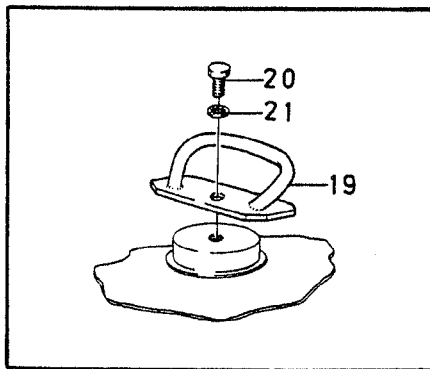

VOLVO PARTS
2 080 27925
(32:2)

A	L.H.D	UTVÄNDIG UTRUSTNING					EXTERIOR EQUIPMENT					Grupp	
												Group	
B	R.H.D											89	
C												Sida	
D												Page	
E												537	
Pos	Artikel nr Part No.	Antal /Quantity					P S	Benämning	Description	Anmärkning Notes	S R		
		A	B	C	D	E							
1	1560191-7	2	2	-	-	-	List	Strip	CH-8564	2			
2	950050-5	X	6	-	-	-	Skruv	Screw	CH-8564	2			
3	941906-0	X	6	-	-	-	Fjäderbricka	Spring washer	CH-8564	2			
4	960140-2	X	-	-	-	-	Bricka	Washer	CH-8564	2			
	955893-3	-	6	-	-	-	Bricka	Washer	CH-8564	2			
5	955825-5	X	6	-	-	-	Mutter	Nut	CH-8564	2			
6	641436-1	1	1	-	-	-	Emblem	Emblem		2			
	677724-7	1	1	-	-	-	Emblem	Emblem	CIVIL	2			
7	192586-6	2	2	-	-	-	Spärrbricka	Catch washer		2			
8	1560193-3	2	-	-	-	-	List	Strip		2			
	1560193-3	-	2	-	-	-	List	Strip	SPCL S-3652, S-3653	2			
9	1560194-1	2	-	-	-	-	List	Strip		2			
	1560194-1	-	2	-	-	-	List	Strip	SPCL S-3652, S-3653	2			
	1560867-2	1	-	-	-	-	List, v	Strip, l.h.	6X6	2			
	1560192-5	-	2	-	-	-	List	Strip	SPCL S-3652, S-3653	2			
	1560868-0	1	-	-	-	-	List, h	Strip, r.h.	6X6	2			
10	1560192-5	2	-	-	-	-	List	Strip		2			
11	(1560008)	2	2	-	-	-	SP Backspegel	Rear view mirror	1)	2			
11a	1566721-5	1	1	-	-	-	• Spegelglas	• Mirror glass	(1562728)	1			
11b	1566720-7	1	1	-	-	-	• Gummiram	• Rubber frame	(1562729)	1			
12	(1560009)	1	-	-	-	-	SP Arm, v	Arm, l.h.	1) + 1PCS 1566624-1, 1PCS 1566724-9.	2			
	1560486-1	-	1	-	-	-	Arm, v	Arm, l.h.	4X4	2			
	1562228-5	-	1	-	-	-	Arm, v	Arm, l.h.	6X6	2			
	(1560010)	1	-	-	-	-	SP Arm, h	Arm, r.h.	1) + 1PCS 1566625-8, 1PCS 1566724-9.	2			
	1560488-7	-	1	-	-	-	Arm, h	Arm, r.h.	4X4	2			
	1562226-9	-	1	-	-	-	Arm, h	Arm, r.h.	6X6	2			
13	340479-5	2	2	-	-	-	Fjäder	Spring		3			
14	955896-6	2	2	-	-	-	Bricka	Washer		2			
15	963119-3	2	2	-	-	-	Låsmutter	Lock nut		2			
16	941907-8	2	2	-	-	-	Fjäderbricka	Spring washer		2			
17	946036-1	2	2	-	-	-	Låsmutter	Lock nut	(963106)	2			
18		-	-	-	-	-	Fäste	Anchorage	SEE 83-449				
19	1561082-7	1	-	-	-	-	Handtag	Handle		3			
20	955560-8	1	-	-	-	-	Skruv	Screw		2			
21	955951-9	1	-	-	-	-	Låsbricka	Lock washer		2			
22	385750-5	1	-	-	-	-	Handtag	Handle	6X4, 4X4 HB 2530.	1			
23	1561909-1	2	-	-	-	-	Tätningbricka	Sealing washer		2			
24		4	-	-	-	-	NS Skruv	Screw					
25	941906-0	4	-	-	-	-	Fjäderbricka	Spring washer		2			
26	955893-3	2	-	-	-	-	Bricka	Washer		2			
27	955825-5	4	-	-	-	-	Mutter	Nut		2			
28	1566718-1	2	2	-	-	-	Backspegel	Rear view mirror	TGB 20, (MAL) SEN UTF.	2			
29	1566721-5	1	1	-	-	-	• Spegelglas	• Mirror glass		1			
30	1566720-7	1	1	-	-	-	• Gummiram	• Rubber frame		1			
31	1566624-1	1	1	-	-	-	Arm, v	Arm, l.h.	TGB 20, (MAL) SEN UTF.	2			
	1566625-8	1	1	-	-	-	Arm, h	Arm, r.h.	TGB 20, (MAL) SEN UTF.	2			
32	1566725-6	2	2	-	-	-	Klamma	Clamp	TGB 20, (MAL) SEN UTF.	1			
33	955894-1	2	2	-	-	-	Bricka	Washer	TGB 20, (MAL) SEN UTF.	2			
34	955782-8	2	2	-	-	-	Mutter	Nut	TGB 20, (MAL) SEN UTF.	2			
35	1566723-1	2	2	-	-	-	Skyddshuv	Protecting cap	TGB 20, (MAL) SEN UTF.	2			
36	1566724-9	2	2	-	-	-	Plugg	Plug	TGB 20, (MAL) SEN UTF.	2			
37	641483-3	X	X	-	-	-	Tätningslist	Sealing strip	LG 1700	2			
	641728-1	22	22	-	-	-	Tätningslist	Sealing moulding		4			
38	644284-2	1	1	-	-	-	Maskering	Masking		3			
39	950021-6	2	2	-	-	-	Skruv	Screw		2			
40	941905-2	2	2	-	-	-	Fjäderbricka	Spring washer		2			
41	960138-6	2	2	-	-	-	Bricka	Washer		2			
42	1564292-9	2	2	-	-	-	Ring	Ring		4			

1) REPL 1PCS 1566718-1, 1PCS 1566725-6, 1PCS 955894-1, 1PCS 955782-8.