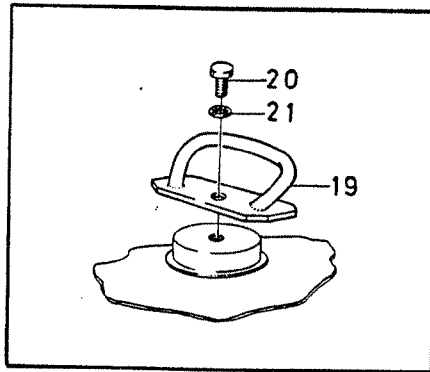

A	L.H.D	UTVÄNDIG UTRUSTNING					EXTERIOR EQUIPMENT					Grupp	
												Group	
B	R.H.D											89	
C												Sida	
D												Page	
E												537	
Pos	Artikel nr Part No.	Antal /Quantity					P S	Benämning	Description	Anmärkning Notes	S R		
		A	B	C	D	E							
1	1560191-7	2	2	-	-	-	List	Strip	CH-8564	2			
2	950050-5	X	6	-	-	-	Skruv	Screw	CH-8564	2			
3	941906-0	X	6	-	-	-	Fjäderbricka	Spring washer	CH-8564	2			
4	960140-2	X	-	-	-	-	Bricka	Washer	CH-8564	2			
	955893-3	-	6	-	-	-	Bricka	Washer	CH-8564	2			
5	955825-5	X	6	-	-	-	Mutter	Nut	CH-8564	2			
6	641436-1	1	1	-	-	-	Emblem	Emblem		2			
	677724-7	1	1	-	-	-	Emblem	Emblem	CIVIL	2			
7	192586-6	2	2	-	-	-	Spärrbricka	Catch washer		2			
8	1560193-3	2	-	-	-	-	List	Strip		2			
	1560193-3	-	2	-	-	-	List	Strip	SPCL S-3652, S-3653	2			
9	1560194-1	2	-	-	-	-	List	Strip		2			
	1560194-1	-	2	-	-	-	List	Strip	SPCL S-3652, S-3653	2			
	1560867-2	1	-	-	-	-	List, v	Strip, l.h.	6X6	2			
	1560192-5	-	2	-	-	-	List	Strip	SPCL S-3652, S-3653	2			
	1560868-0	1	-	-	-	-	List, h	Strip, r.h.	6X6	2			
10	1560192-5	2	-	-	-	-	List	Strip		2			
11	(1560008)	2	2	-	-	-	SP Backspegel	Rear view mirror	1)	2			
11a	1566721-5	1	1	-	-	-	• Spegelglas	• Mirror glass	(1562728)	1			
11b	1566720-7	1	1	-	-	-	• Gummiram	• Rubber frame	(1562729)	1			
12	(1560009)	1	-	-	-	-	SP Arm, v	Arm, l.h.	1) + 1PCS 1566624-1, 1PCS 1566724-9.	2			
	1560486-1	-	1	-	-	-	Arm, v	Arm, l.h.	4X4	2			
	1562228-5	-	1	-	-	-	Arm, v	Arm, l.h.	6X6	2			
	(1560010)	1	-	-	-	-	SP Arm, h	Arm, r.h.	1) + 1PCS 1566625-8, 1PCS 1566724-9.	2			
	1560488-7	-	1	-	-	-	Arm, h	Arm, r.h.	4X4	2			
	1562226-9	-	1	-	-	-	Arm, h	Arm, r.h.	6X6	2			
13	340479-5	2	2	-	-	-	Fjäder	Spring		3			
14	955896-6	2	2	-	-	-	Bricka	Washer		2			
15	963119-3	2	2	-	-	-	Låsmutter	Lock nut		2			
16	941907-8	2	2	-	-	-	Fjäderbricka	Spring washer		2			
17	946036-1	2	2	-	-	-	Låsmutter	Lock nut	(963106)	2			
18		-	-	-	-	-	Fäste	Anchorage	SEE 83-449				
19	1561082-7	1	-	-	-	-	Handtag	Handle		3			
20	955560-8	1	-	-	-	-	Skruv	Screw		2			
21	955951-9	1	-	-	-	-	Låsbricka	Lock washer		2			
22	385750-5	1	-	-	-	-	Handtag	Handle	6X4, 4X4 HB 2530.	1			
23	1561909-1	2	-	-	-	-	Tätningbricka	Sealing washer		2			
24		4	-	-	-	-	NS Skruv	Screw					
25	941906-0	4	-	-	-	-	Fjäderbricka	Spring washer		2			
26	955893-3	2	-	-	-	-	Bricka	Washer		2			
27	955825-5	4	-	-	-	-	Mutter	Nut		2			
28	1566718-1	2	2	-	-	-	Backspegel	Rear view mirror	TGB 20, (MAL) SEN UTF.	2			
29	1566721-5	1	1	-	-	-	• Spegelglas	• Mirror glass		1			
30	1566720-7	1	1	-	-	-	• Gummiram	• Rubber frame		1			
31	1566624-1	1	1	-	-	-	Arm, v	Arm, l.h.	TGB 20, (MAL) SEN UTF.	2			
	1566625-8	1	1	-	-	-	Arm, h	Arm, r.h.	TGB 20, (MAL) SEN UTF.	2			
32	1566725-6	2	2	-	-	-	Klamma	Clamp	TGB 20, (MAL) SEN UTF.	1			
33	955894-1	2	2	-	-	-	Bricka	Washer	TGB 20, (MAL) SEN UTF.	2			
34	955782-8	2	2	-	-	-	Mutter	Nut	TGB 20, (MAL) SEN UTF.	2			
35	1566723-1	2	2	-	-	-	Skyddshuv	Protecting cap	TGB 20, (MAL) SEN UTF.	2			
36	1566724-9	2	2	-	-	-	Plugg	Plug	TGB 20, (MAL) SEN UTF.	2			
37	641483-3	X	X	-	-	-	Tätningslist	Sealing strip	LG 1700	2			
	641728-1	22	22	-	-	-	Tätningslist	Sealing moulding		4			
38	644284-2	1	1	-	-	-	Maskering	Masking		3			
39	950021-6	2	2	-	-	-	Skruv	Screw		2			
40	941905-2	2	2	-	-	-	Fjäderbricka	Spring washer		2			
41	960138-6	2	2	-	-	-	Bricka	Washer		2			
42	1564292-9	2	2	-	-	-	Ring	Ring		4			

1) REPL 1PCS 1566718-1, 1PCS 1566725-6, 1PCS 955894-1, 1PCS 955782-8.

VOLVO PARTS
2 080 27925
(32:2)