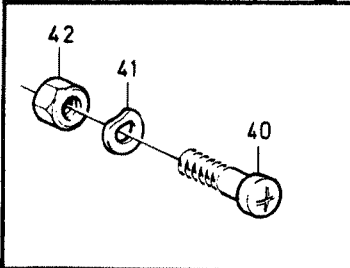

VOLVO PARTS
2 080 35007

A	B	C	D	E	KAPELLTAK		CANVAS ROOF		Grupp Group		
					CANVAS		89				
										Sida Page	
										533	
Pos	Artikel nr Part No.	Antal /Quantity					P S	Benämning	Description	Anmärkning Notes	S R
		A	B	C	D	E					
1	1565555-8	1	-	-	-	-	Bakstycke, övre	Rear section, upper		6	
	1563515-4	1	-	-	-	-	Lastförskjutningskydd	Load anti-slip device	SPCL S-3652,S-3653	5	
2	955524-4	2	-	-	-	-	Skruv	Screw		2	
	940114-2	4	-	-	-	-	Skruv	Screw		2	
3	960141-0	2	-	-	-	-	Bricka	Washer		2	
	960142-8	4	-	-	-	-	Bricka	Washer		2	
4	1565560-8	2	-	-	-	-	Takskena	Roof rail		4	
	1565560-8	2	-	-	-	-	Takskena	Roof rail	S-3652, S-3653	4	
5	940135-7	12	-	-	-	-	Skruv	Screw		2	
6	941907-8	12	-	-	-	-	Fjäderbricka	Spring washer		2	
7	947556	12	-	-	-	-	Bricka	Washer		2	
8	955894-1	6	-	-	-	-	Bricka	Washer		2	
9	955826-3	6	-	-	-	-	Mutter	Nut		2	
10	1565519-4	1	-	-	-	-	Klamma	Clamp		4	
	1565520-2	1	-	-	-	-	Klamma	Clamp		4	
11	955524-4	4	-	-	-	-	Skruv	Screw		2	
12	955894-1	8	-	-	-	-	Bricka	Washer		2	
13	941907-8	4	-	-	-	-	Fjäderbricka	Spring washer		2	
14	955826-3	4	-	-	-	-	Mutter	Nut		2	
15	1565552-5	1	-	-	-	-	Kapell	Canvas cover		6	
	1563537	1	-	-	-	-	NS Kapell	Canvas cover	SPCL S-3652,S-3653	6	
16	1563728-3	1	-	-	-	-	Fästskena	Attaching rail		4	
	1563728-3	1	-	-	-	-	Fästskena	Attaching rail	S-3652, S-3653	4	
17	955141-7	3	-	-	-	-	Skruv	Screw		2	
18	192041-2	3	-	-	-	-	Bricka	Washer		2	
19	1565501-2	2	-	-	-	-	Bygel	Brace		3	
20	1565502-0	2	-	-	-	-	Bygel	Brace		3	
21	1565504-6	2	-	-	-	-	Bygel	Brace		3	
22	1565503-8	1	-	-	-	-	Bygel	Brace		3	
23	950033-1	X	-	-	-	-	Skruv	Screw		2	
24	941906-0	X	-	-	-	-	Fjäderbricka	Spring washer		2	
25	940145-6	X	-	-	-	-	Mutter	Nut		2	
26	633023-7	2	-	-	-	-	Ring	Ring		5	
27	943000-0	18	-	-	-	-	Popnit	Pop rivet		2	
28	1565512-9	1	-	-	-	-	Bygel	Brace		3	
29	1565513-7	1	-	-	-	-	Bygel	Brace		3	
30	940115-9	2	-	-	-	-	Skruv	Screw		2	
31	940097-9	4	-	-	-	-	Bricka	Washer		2	
32	950354-1	2	-	-	-	-	Låsmutter	Lock nut		2	
33	1565516-0	2	-	-	-	-	Fäste	Anchorage		5	
34	955524-4	4	-	-	-	-	Skruv	Screw		2	
35	955894-1	6	-	-	-	-	Bricka	Washer		2	
36	941907-8	4	-	-	-	-	Fjäderbricka	Spring washer		2	
37	955826-3	2	-	-	-	-	Mutter	Nut		2	
38	1565553-3	1	-	-	-	-	Kapell, v	Canvas cover, l.h.		4	
	1563532	1	-	-	-	-	NS Kapell, v	Canvas cover, l.h.	S-3652, S-3653	4	
	1565554-1	1	-	-	-	-	Kapell, h	Canvas cover, r.h.		4	
	1563533	1	-	-	-	-	NS Kapell, h	Canvas cover, r.h.	S-3652, S-3653	4	
39	1565576-4	4	-	-	-	-	Täckskena	Cover rail		4	
	1563729	4	-	-	-	-	NS Täckskena	Cover rail	S-3652, S-3653	4	
40	950026-5	10	-	-	-	-	Skruv	Screw		2	
	955172-2	10	-	-	-	-	Skruv	Screw		2	
	950227	10	-	-	-	-	NS Skruv	Screw	S-3652, S-3653	2	
41	941905-2	20	-	-	-	-	Fjäderbricka	Spring washer		2	
42	940092-0	20	-	-	-	-	Mutter	Nut		2	
43		1	-	-	-	-	Tak	Roof	SEE 81-439	5	
44	1565530-1	1	-	-	-	-	Båge	Bow		5	
	1563544	1	-	-	-	-	NS Båge	Bow	S-3652, S-3653	5	
45	955524-4	2	-	-	-	-	Skruv	Screw		2	
46	941907-8	2	-	-	-	-	Fjäderbricka	Spring washer		2	
47	955894-1	2	-	-	-	-	Bricka	Washer		2	
48	1565521-0	1	-	-	-	-	Klamma	Clamp		4	