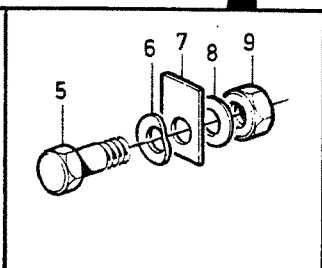

VOLVO PARTS
2 080 35007

A	B	C	D	E	KAPELLTAK		CANVAS ROOF		Grupp Group		
					CANVAS		89				
										Sida Page	
										533	
Pos	Artikel nr Part No.	Antal /Quantity					P S	Benämning	Description	Anmärkning Notes	S R
		A	B	C	D	E					
1	1565555-8	1	-	-	-	-	Bakstycke, övre	Rear section, upper		6	
	1563515-4	1	-	-	-	-	Lastförskjutningskydd	Load anti-slip device	SPCL S-3652,S-3653	5	
2	955524-4	2	-	-	-	-	Skruv	Screw		2	
	940114-2	4	-	-	-	-	Skruv	Screw		2	
3	960141-0	2	-	-	-	-	Bricka	Washer		2	
	960142-8	4	-	-	-	-	Bricka	Washer		2	
4	1565560-8	2	-	-	-	-	Takskena	Roof rail		4	
	1565560-8	2	-	-	-	-	Takskena	Roof rail	S-3652, S-3653	4	
5	940135-7	12	-	-	-	-	Skruv	Screw		2	
6	941907-8	12	-	-	-	-	Fjäderbricka	Spring washer		2	
7	947556	12	-	-	-	-	Bricka	Washer		2	
8	955894-1	6	-	-	-	-	Bricka	Washer		2	
9	955826-3	6	-	-	-	-	Mutter	Nut		2	
10	1565519-4	1	-	-	-	-	Klamma	Clamp		4	
	1565520-2	1	-	-	-	-	Klamma	Clamp		4	
11	955524-4	4	-	-	-	-	Skruv	Screw		2	
12	955894-1	8	-	-	-	-	Bricka	Washer		2	
13	941907-8	4	-	-	-	-	Fjäderbricka	Spring washer		2	
14	955826-3	4	-	-	-	-	Mutter	Nut		2	
15	1565552-5	1	-	-	-	-	Kapell	Canvas cover		6	
	1563537	1	-	-	-	-	NS Kapell	Canvas cover	SPCL S-3652,S-3653	6	
16	1563728-3	1	-	-	-	-	Fästskena	Attaching rail		4	
	1563728-3	1	-	-	-	-	Fästskena	Attaching rail	S-3652, S-3653	4	
17	955141-7	3	-	-	-	-	Skruv	Screw		2	
18	192041-2	3	-	-	-	-	Bricka	Washer		2	
19	1565501-2	2	-	-	-	-	Bygel	Brace		3	
20	1565502-0	2	-	-	-	-	Bygel	Brace		3	
21	1565504-6	2	-	-	-	-	Bygel	Brace		3	
22	1565503-8	1	-	-	-	-	Bygel	Brace		3	
23	950033-1	X	-	-	-	-	Skruv	Screw		2	
24	941906-0	X	-	-	-	-	Fjäderbricka	Spring washer		2	
25	940145-6	X	-	-	-	-	Mutter	Nut		2	
26	633023-7	2	-	-	-	-	Ring	Ring		5	
27	943000-0	18	-	-	-	-	Popnit	Pop rivet		2	
28	1565512-9	1	-	-	-	-	Bygel	Brace		3	
29	1565513-7	1	-	-	-	-	Bygel	Brace		3	
30	940115-9	2	-	-	-	-	Skruv	Screw		2	
31	940097-9	4	-	-	-	-	Bricka	Washer		2	
32	950354-1	2	-	-	-	-	Låsmutter	Lock nut		2	
33	1565516-0	2	-	-	-	-	Fäste	Anchorage		5	
34	955524-4	4	-	-	-	-	Skruv	Screw		2	
35	955894-1	6	-	-	-	-	Bricka	Washer		2	
36	941907-8	4	-	-	-	-	Fjäderbricka	Spring washer		2	
37	955826-3	2	-	-	-	-	Mutter	Nut		2	
38	1565553-3	1	-	-	-	-	Kapell, v	Canvas cover, l.h.		4	
	1563532	1	-	-	-	-	NS Kapell, v	Canvas cover, l.h.	S-3652, S-3653	4	
	1565554-1	1	-	-	-	-	Kapell, h	Canvas cover, r.h.		4	
	1563533	1	-	-	-	-	NS Kapell, h	Canvas cover, r.h.	S-3652, S-3653	4	
39	1565576-4	4	-	-	-	-	Täckskena	Cover rail		4	
	1563729	4	-	-	-	-	NS Täckskena	Cover rail	S-3652, S-3653	4	
40	950026-5	10	-	-	-	-	Skruv	Screw		2	
	955172-2	10	-	-	-	-	Skruv	Screw		2	
	950227	10	-	-	-	-	NS Skruv	Screw	S-3652, S-3653	2	
41	941905-2	20	-	-	-	-	Fjäderbricka	Spring washer		2	
42	940092-0	20	-	-	-	-	Mutter	Nut		2	
43		1	-	-	-	-	Tak	Roof	SEE 81-439	5	
44	1565530-1	1	-	-	-	-	Båge	Bow		5	
	1563544	1	-	-	-	-	NS Båge	Bow	S-3652, S-3653	5	
45	955524-4	2	-	-	-	-	Skruv	Screw		2	
46	941907-8	2	-	-	-	-	Fjäderbricka	Spring washer		2	
47	955894-1	2	-	-	-	-	Bricka	Washer		2	
48	1565521-0	1	-	-	-	-	Klamma	Clamp		4	