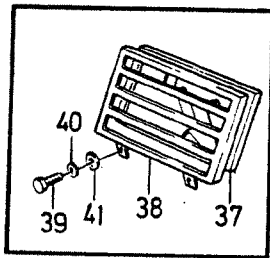

A	L.H.D	UTVÄNDIG UTRUSTNING					EXTERIOR EQUIPMENT					Grupp	
												Group	
B	R.H.D											89	
C												Sida	
D												Page	
E												537	
Pos	Artikel nr Part No.	Antal /Quantity					P S	Benämning	Description	Anmärkning Notes	S R		
		A	B	C	D	E							
1	1560191-7	2	2	-	-	-	List	Strip	CH-8564	2			
2	950050-5	X	6	-	-	-	Skruv	Screw	CH-8564	2			
3	941906-0	X	6	-	-	-	Fjäderbricka	Spring washer	CH-8564	2			
4	960140-2	X	-	-	-	-	Bricka	Washer	CH-8564	2			
	955893-3	-	6	-	-	-	Bricka	Washer	CH-8564	2			
5	955825-5	X	6	-	-	-	Mutter	Nut	CH-8564	2			
6	641436-1	1	1	-	-	-	Emblem	Emblem		2			
	677724-7	1	1	-	-	-	Emblem	Emblem	CIVIL	2			
7	192586-6	2	2	-	-	-	Spärrbricka	Catch washer		2			
8	1560193-3	2	-	-	-	-	List	Strip		2			
	1560193-3	-	2	-	-	-	List	Strip	SPCL S-3652, S-3653	2			
9	1560194-1	2	-	-	-	-	List	Strip		2			
	1560194-1	-	2	-	-	-	List	Strip	SPCL S-3652, S-3653	2			
	1560867-2	1	-	-	-	-	List, v	Strip, l.h.	6X6	2			
	1560192-5	-	2	-	-	-	List	Strip	SPCL S-3652, S-3653	2			
	1560868-0	1	-	-	-	-	List, h	Strip, r.h.	6X6	2			
10	1560192-5	2	-	-	-	-	List	Strip		2			
11	(1560008)	2	2	-	-	-	SP Backspegel	Rear view mirror	1)	2			
11a	1566721-5	1	1	-	-	-	• Spegelglas	• Mirror glass	(1562728)	1			
11b	1566720-7	1	1	-	-	-	• Gummiram	• Rubber frame	(1562729)	1			
12	(1560009)	1	-	-	-	-	SP Arm, v	Arm, l.h.	1) + 1PCS 1566624-1, 1PCS 1566724-9.	2			
	1560486-1	-	1	-	-	-	Arm, v	Arm, l.h.	4X4	2			
	1562228-5	-	1	-	-	-	Arm, v	Arm, l.h.	6X6	2			
	(1560010)	1	-	-	-	-	SP Arm, h	Arm, r.h.	1) + 1PCS 1566625-8, 1PCS 1566724-9.	2			
	1560488-7	-	1	-	-	-	Arm, h	Arm, r.h.	4X4	2			
	1562226-9	-	1	-	-	-	Arm, h	Arm, r.h.	6X6	2			
13	340479-5	2	2	-	-	-	Fjäder	Spring		3			
14	955896-6	2	2	-	-	-	Bricka	Washer		2			
15	963119-3	2	2	-	-	-	Låsmutter	Lock nut		2			
16	941907-8	2	2	-	-	-	Fjäderbricka	Spring washer		2			
17	946036-1	2	2	-	-	-	Låsmutter	Lock nut	(963106)	2			
18		-	-	-	-	-	Fäste	Anchorage	SEE 83-449				
19	1561082-7	1	-	-	-	-	Handtag	Handle		3			
20	955560-8	1	-	-	-	-	Skruv	Screw		2			
21	955951-9	1	-	-	-	-	Låsbricka	Lock washer		2			
22	385750-5	1	-	-	-	-	Handtag	Handle	6X4, 4X4 HB 2530.	1			
23	1561909-1	2	-	-	-	-	Tätningbricka	Sealing washer		2			
24		4	-	-	-	-	NS Skruv	Screw					
25	941906-0	4	-	-	-	-	Fjäderbricka	Spring washer		2			
26	955893-3	2	-	-	-	-	Bricka	Washer		2			
27	955825-5	4	-	-	-	-	Mutter	Nut		2			
28	1566718-1	2	2	-	-	-	Backspegel	Rear view mirror	TGB 20, (MAL) SEN UTF.	2			
29	1566721-5	1	1	-	-	-	• Spegelglas	• Mirror glass		1			
30	1566720-7	1	1	-	-	-	• Gummiram	• Rubber frame		1			
31	1566624-1	1	1	-	-	-	Arm, v	Arm, l.h.	TGB 20, (MAL) SEN UTF.	2			
	1566625-8	1	1	-	-	-	Arm, h	Arm, r.h.	TGB 20, (MAL) SEN UTF.	2			
32	1566725-6	2	2	-	-	-	Klamma	Clamp	TGB 20, (MAL) SEN UTF.	1			
33	955894-1	2	2	-	-	-	Bricka	Washer	TGB 20, (MAL) SEN UTF.	2			
34	955782-8	2	2	-	-	-	Mutter	Nut	TGB 20, (MAL) SEN UTF.	2			
35	1566723-1	2	2	-	-	-	Skyddshuv	Protecting cap	TGB 20, (MAL) SEN UTF.	2			
36	1566724-9	2	2	-	-	-	Plugg	Plug	TGB 20, (MAL) SEN UTF.	2			
37	641483-3	X	X	-	-	-	Tätningslist	Sealing strip	LG 1700	2			
	641728-1	22	22	-	-	-	Tätningslist	Sealing moulding		4			
38	644284-2	1	1	-	-	-	Maskering	Masking		3			
39	950021-6	2	2	-	-	-	Skruv	Screw		2			
40	941905-2	2	2	-	-	-	Fjäderbricka	Spring washer		2			
41	960138-6	2	2	-	-	-	Bricka	Washer		2			
42	1564292-9	2	2	-	-	-	Ring	Ring		4			

1) REPL 1PCS 1566718-1, 1PCS 1566725-6, 1PCS 955894-1, 1PCS 955782-8.

VOLVO PARTS
2 080 27925
(32:2)