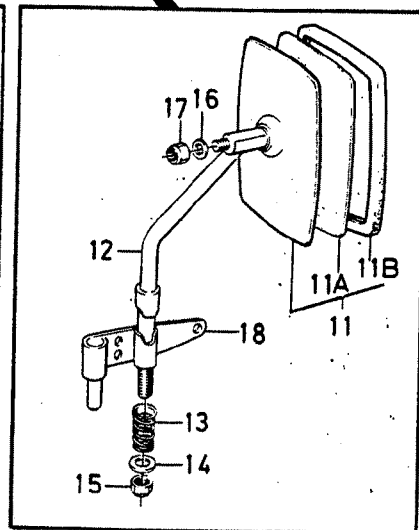

A	L.H.D	UTVÄNDIG UTRUSTNING					EXTERIOR EQUIPMENT					Grupp	
												Group	
B	R.H.D											89	
C												Sida	
D												Page	
E												537	
Pos	Artikel nr Part No.	Antal /Quantity					P S	Benämning	Description	Anmärkning Notes	S R		
		A	B	C	D	E							
1	1560191-7	2	2	-	-	-	List	Strip	CH-8564	2			
2	950050-5	X	6	-	-	-	Skruv	Screw	CH-8564	2			
3	941906-0	X	6	-	-	-	Fjäderbricka	Spring washer	CH-8564	2			
4	960140-2	X	-	-	-	-	Bricka	Washer	CH-8564	2			
	955893-3	-	6	-	-	-	Bricka	Washer	CH-8564	2			
5	955825-5	X	6	-	-	-	Mutter	Nut	CH-8564	2			
6	641436-1	1	1	-	-	-	Emblem	Emblem		2			
	677724-7	1	1	-	-	-	Emblem	Emblem	CIVIL	2			
7	192586-6	2	2	-	-	-	Spärrbricka	Catch washer		2			
8	1560193-3	2	-	-	-	-	List	Strip		2			
	1560193-3	-	2	-	-	-	List	Strip	SPCL S-3652, S-3653	2			
9	1560194-1	2	-	-	-	-	List	Strip		2			
	1560194-1	-	2	-	-	-	List	Strip	SPCL S-3652, S-3653	2			
	1560867-2	1	-	-	-	-	List, v	Strip, l.h.	6X6	2			
	1560192-5	-	2	-	-	-	List	Strip	SPCL S-3652, S-3653	2			
	1560868-0	1	-	-	-	-	List, h	Strip, r.h.	6X6	2			
10	1560192-5	2	-	-	-	-	List	Strip		2			
11	(1560008)	2	2	-	-	-	SP Backspegel	Rear view mirror	1)	2			
11a	1566721-5	1	1	-	-	-	• Spegelglas	• Mirror glass	(1562728)	1			
11b	1566720-7	1	1	-	-	-	• Gummiram	• Rubber frame	(1562729)	1			
12	(1560009)	1	-	-	-	-	SP Arm, v	Arm, l.h.	1) + 1PCS 1566624-1, 1PCS 1566724-9.	2			
	1560486-1	-	1	-	-	-	Arm, v	Arm, l.h.	4X4	2			
	1562228-5	-	1	-	-	-	Arm, v	Arm, l.h.	6X6	2			
	(1560010)	1	-	-	-	-	SP Arm, h	Arm, r.h.	1) + 1PCS 1566625-8, 1PCS 1566724-9.	2			
	1560488-7	-	1	-	-	-	Arm, h	Arm, r.h.	4X4	2			
	1562226-9	-	1	-	-	-	Arm, h	Arm, r.h.	6X6	2			
13	340479-5	2	2	-	-	-	Fjäder	Spring		3			
14	955896-6	2	2	-	-	-	Bricka	Washer		2			
15	963119-3	2	2	-	-	-	Låsmutter	Lock nut		2			
16	941907-8	2	2	-	-	-	Fjäderbricka	Spring washer		2			
17	946036-1	2	2	-	-	-	Låsmutter	Lock nut	(963106)	2			
18		-	-	-	-	-	Fäste	Anchorage	SEE 83-449				
19	1561082-7	1	-	-	-	-	Handtag	Handle		3			
20	955560-8	1	-	-	-	-	Skruv	Screw		2			
21	955951-9	1	-	-	-	-	Låsbricka	Lock washer		2			
22	385750-5	1	-	-	-	-	Handtag	Handle	6X4, 4X4 HB 2530.	1			
23	1561909-1	2	-	-	-	-	Tätningbricka	Sealing washer		2			
24		4	-	-	-	-	NS Skruv	Screw					
25	941906-0	4	-	-	-	-	Fjäderbricka	Spring washer		2			
26	955893-3	2	-	-	-	-	Bricka	Washer		2			
27	955825-5	4	-	-	-	-	Mutter	Nut		2			
28	1566718-1	2	2	-	-	-	Backspegel	Rear view mirror	TGB 20, (MAL) SEN UTF.	2			
29	1566721-5	1	1	-	-	-	• Spegelglas	• Mirror glass		1			
30	1566720-7	1	1	-	-	-	• Gummiram	• Rubber frame		1			
31	1566624-1	1	1	-	-	-	Arm, v	Arm, l.h.	TGB 20, (MAL) SEN UTF.	2			
	1566625-8	1	1	-	-	-	Arm, h	Arm, r.h.	TGB 20, (MAL) SEN UTF.	2			
32	1566725-6	2	2	-	-	-	Klamma	Clamp	TGB 20, (MAL) SEN UTF.	1			
33	955894-1	2	2	-	-	-	Bricka	Washer	TGB 20, (MAL) SEN UTF.	2			
34	955782-8	2	2	-	-	-	Mutter	Nut	TGB 20, (MAL) SEN UTF.	2			
35	1566723-1	2	2	-	-	-	Skyddshuv	Protecting cap	TGB 20, (MAL) SEN UTF.	2			
36	1566724-9	2	2	-	-	-	Plugg	Plug	TGB 20, (MAL) SEN UTF.	2			
37	641483-3	X	X	-	-	-	Tätningslist	Sealing strip	LG 1700	2			
	641728-1	22	22	-	-	-	Tätningslist	Sealing moulding		4			
38	644284-2	1	1	-	-	-	Maskering	Masking		3			
39	950021-6	2	2	-	-	-	Skruv	Screw		2			
40	941905-2	2	2	-	-	-	Fjäderbricka	Spring washer		2			
41	960138-6	2	2	-	-	-	Bricka	Washer		2			
42	1564292-9	2	2	-	-	-	Ring	Ring		4			

1) REPL 1PCS 1566718-1, 1PCS 1566725-6, 1PCS 955894-1, 1PCS 955782-8.

VOLVO PARTS
2 080 27925
(32:2)