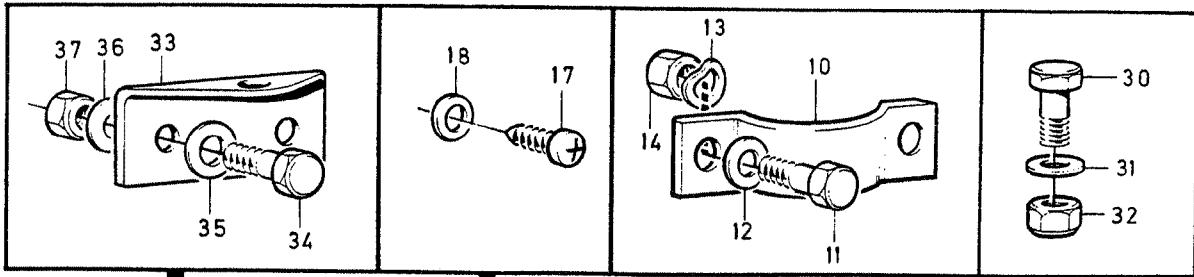

VOLVO PARTS
2 080 35007

A	B	C	D	E	KAPELLTAK		CANVAS ROOF		Grupp Group		
					CANVAS		89				
										Sida Page	
										533	
Pos	Artikel nr Part No.	Antal /Quantity					P S	Benämning	Description	Anmärkning Notes	S R
		A	B	C	D	E					
1	1565555-8	1	-	-	-	-	Bakstycke, övre	Rear section, upper		6	
	1563515-4	1	-	-	-	-	Lastförskjutningskydd	Load anti-slip device	SPCL S-3652,S-3653	5	
2	955524-4	2	-	-	-	-	Skruv	Screw		2	
	940114-2	4	-	-	-	-	Skruv	Screw		2	
3	960141-0	2	-	-	-	-	Bricka	Washer		2	
	960142-8	4	-	-	-	-	Bricka	Washer		2	
4	1565560-8	2	-	-	-	-	Takskena	Roof rail		4	
	1565560-8	2	-	-	-	-	Takskena	Roof rail	S-3652, S-3653	4	
5	940135-7	12	-	-	-	-	Skruv	Screw		2	
6	941907-8	12	-	-	-	-	Fjäderbricka	Spring washer		2	
7	947556	12	-	-	-	-	Bricka	Washer		2	
8	955894-1	6	-	-	-	-	Bricka	Washer		2	
9	955826-3	6	-	-	-	-	Mutter	Nut		2	
10	1565519-4	1	-	-	-	-	Klamma	Clamp		4	
	1565520-2	1	-	-	-	-	Klamma	Clamp		4	
11	955524-4	4	-	-	-	-	Skruv	Screw		2	
12	955894-1	8	-	-	-	-	Bricka	Washer		2	
13	941907-8	4	-	-	-	-	Fjäderbricka	Spring washer		2	
14	955826-3	4	-	-	-	-	Mutter	Nut		2	
15	1565552-5	1	-	-	-	-	Kapell	Canvas cover		6	
	1563537	1	-	-	-	-	NS Kapell	Canvas cover	SPCL S-3652,S-3653	6	
16	1563728-3	1	-	-	-	-	Fästskena	Attaching rail		4	
	1563728-3	1	-	-	-	-	Fästskena	Attaching rail	S-3652, S-3653	4	
17	955141-7	3	-	-	-	-	Skruv	Screw		2	
18	192041-2	3	-	-	-	-	Bricka	Washer		2	
19	1565501-2	2	-	-	-	-	Bygel	Brace		3	
20	1565502-0	2	-	-	-	-	Bygel	Brace		3	
21	1565504-6	2	-	-	-	-	Bygel	Brace		3	
22	1565503-8	1	-	-	-	-	Bygel	Brace		3	
23	950033-1	X	-	-	-	-	Skruv	Screw		2	
24	941906-0	X	-	-	-	-	Fjäderbricka	Spring washer		2	
25	940145-6	X	-	-	-	-	Mutter	Nut		2	
26	633023-7	2	-	-	-	-	Ring	Ring		5	
27	943000-0	18	-	-	-	-	Popnit	Pop rivet		2	
28	1565512-9	1	-	-	-	-	Bygel	Brace		3	
29	1565513-7	1	-	-	-	-	Bygel	Brace		3	
30	940115-9	2	-	-	-	-	Skruv	Screw		2	
31	940097-9	4	-	-	-	-	Bricka	Washer		2	
32	950354-1	2	-	-	-	-	Låsmutter	Lock nut		2	
33	1565516-0	2	-	-	-	-	Fäste	Anchorage		5	
34	955524-4	4	-	-	-	-	Skruv	Screw		2	
35	955894-1	6	-	-	-	-	Bricka	Washer		2	
36	941907-8	4	-	-	-	-	Fjäderbricka	Spring washer		2	
37	955826-3	2	-	-	-	-	Mutter	Nut		2	
38	1565553-3	1	-	-	-	-	Kapell, v	Canvas cover, l.h.		4	
	1563532	1	-	-	-	-	NS Kapell, v	Canvas cover, l.h.	S-3652, S-3653	4	
	1565554-1	1	-	-	-	-	Kapell, h	Canvas cover, r.h.		4	
	1563533	1	-	-	-	-	NS Kapell, h	Canvas cover, r.h.	S-3652, S-3653	4	
39	1565576-4	4	-	-	-	-	Täckskena	Cover rail		4	
	1563729	4	-	-	-	-	NS Täckskena	Cover rail	S-3652, S-3653	4	
40	950026-5	10	-	-	-	-	Skruv	Screw		2	
	955172-2	10	-	-	-	-	Skruv	Screw		2	
	950227	10	-	-	-	-	NS Skruv	Screw	S-3652, S-3653	2	
41	941905-2	20	-	-	-	-	Fjäderbricka	Spring washer		2	
42	940092-0	20	-	-	-	-	Mutter	Nut		2	
43		1	-	-	-	-	Tak	Roof	SEE 81-439	5	
44	1565530-1	1	-	-	-	-	Båge	Bow		5	
	1563544	1	-	-	-	-	NS Båge	Bow	S-3652, S-3653	5	
45	955524-4	2	-	-	-	-	Skruv	Screw		2	
46	941907-8	2	-	-	-	-	Fjäderbricka	Spring washer		2	
47	955894-1	2	-	-	-	-	Bricka	Washer		2	
48	1565521-0	1	-	-	-	-	Klamma	Clamp		4	