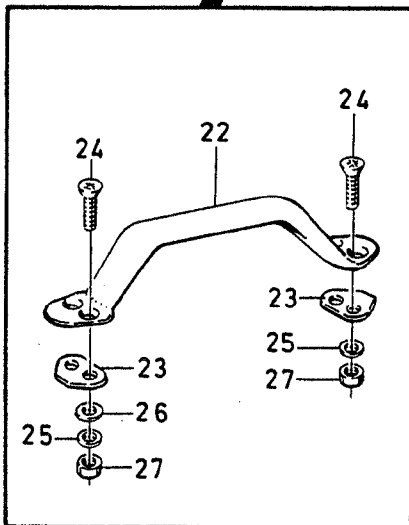

VOLVO PARTS
2 080 27925
(32:2)

A	L.H.D	UTVÄNDIG UTRUSTNING					EXTERIOR EQUIPMENT					Grupp	
												Group	
B	R.H.D											89	
C												Sida	
D												Page	
E												537	
Pos	Artikel nr Part No.	Antal /Quantity					P S	Benämning	Description	Anmärkning Notes	S R		
		A	B	C	D	E							
1	1560191-7	2	2	-	-	-	List	Strip	CH-8564	2			
2	950050-5	X	6	-	-	-	Skruv	Screw	CH-8564	2			
3	941906-0	X	6	-	-	-	Fjäderbricka	Spring washer	CH-8564	2			
4	960140-2	X	-	-	-	-	Bricka	Washer	CH-8564	2			
	955893-3	-	6	-	-	-	Bricka	Washer	CH-8564	2			
5	955825-5	X	6	-	-	-	Mutter	Nut	CH-8564	2			
6	641436-1	1	1	-	-	-	Emblem	Emblem		2			
	677724-7	1	1	-	-	-	Emblem	Emblem	CIVIL	2			
7	192586-6	2	2	-	-	-	Spärrbricka	Catch washer		2			
8	1560193-3	2	-	-	-	-	List	Strip		2			
	1560193-3	-	2	-	-	-	List	Strip	SPCL S-3652, S-3653	2			
9	1560194-1	2	-	-	-	-	List	Strip		2			
	1560194-1	-	2	-	-	-	List	Strip	SPCL S-3652, S-3653	2			
	1560867-2	1	-	-	-	-	List, v	Strip, l.h.	6X6	2			
	1560192-5	-	2	-	-	-	List	Strip	SPCL S-3652, S-3653	2			
	1560868-0	1	-	-	-	-	List, h	Strip, r.h.	6X6	2			
10	1560192-5	2	-	-	-	-	List	Strip		2			
11	(1560008)	2	2	-	-	-	SP Backspegel	Rear view mirror	1)	2			
11a	1566721-5	1	1	-	-	-	• Spegelglas	• Mirror glass	(1562728)	1			
11b	1566720-7	1	1	-	-	-	• Gummiram	• Rubber frame	(1562729)	1			
12	(1560009)	1	-	-	-	-	SP Arm, v	Arm, l.h.	1) + 1PCS 1566624-1, 1PCS 1566724-9.	2			
	1560486-1	-	1	-	-	-	Arm, v	Arm, l.h.	4X4	2			
	1562228-5	-	1	-	-	-	Arm, v	Arm, l.h.	6X6	2			
	(1560010)	1	-	-	-	-	SP Arm, h	Arm, r.h.	1) + 1PCS 1566625-8, 1PCS 1566724-9.	2			
	1560488-7	-	1	-	-	-	Arm, h	Arm, r.h.	4X4	2			
	1562226-9	-	1	-	-	-	Arm, h	Arm, r.h.	6X6	2			
13	340479-5	2	2	-	-	-	Fjäder	Spring		3			
14	955896-6	2	2	-	-	-	Bricka	Washer		2			
15	963119-3	2	2	-	-	-	Låsmutter	Lock nut		2			
16	941907-8	2	2	-	-	-	Fjäderbricka	Spring washer		2			
17	946036-1	2	2	-	-	-	Låsmutter	Lock nut	(963106)	2			
18		-	-	-	-	-	Fäste	Anchorage	SEE 83-449				
19	1561082-7	1	-	-	-	-	Handtag	Handle		3			
20	955560-8	1	-	-	-	-	Skruv	Screw		2			
21	955951-9	1	-	-	-	-	Låsbricka	Lock washer		2			
22	385750-5	1	-	-	-	-	Handtag	Handle	6X4, 4X4 HB 2530.	1			
23	1561909-1	2	-	-	-	-	Tätningbricka	Sealing washer		2			
24		4	-	-	-	-	NS Skruv	Screw					
25	941906-0	4	-	-	-	-	Fjäderbricka	Spring washer		2			
26	955893-3	2	-	-	-	-	Bricka	Washer		2			
27	955825-5	4	-	-	-	-	Mutter	Nut		2			
28	1566718-1	2	2	-	-	-	Backspegel	Rear view mirror	TGB 20, (MAL) SEN UTF.	2			
29	1566721-5	1	1	-	-	-	• Spegelglas	• Mirror glass		1			
30	1566720-7	1	1	-	-	-	• Gummiram	• Rubber frame		1			
31	1566624-1	1	1	-	-	-	Arm, v	Arm, l.h.	TGB 20, (MAL) SEN UTF.	2			
	1566625-8	1	1	-	-	-	Arm, h	Arm, r.h.	TGB 20, (MAL) SEN UTF.	2			
32	1566725-6	2	2	-	-	-	Klamma	Clamp	TGB 20, (MAL) SEN UTF.	1			
33	955894-1	2	2	-	-	-	Bricka	Washer	TGB 20, (MAL) SEN UTF.	2			
34	955782-8	2	2	-	-	-	Mutter	Nut	TGB 20, (MAL) SEN UTF.	2			
35	1566723-1	2	2	-	-	-	Skyddshuv	Protecting cap	TGB 20, (MAL) SEN UTF.	2			
36	1566724-9	2	2	-	-	-	Plugg	Plug	TGB 20, (MAL) SEN UTF.	2			
37	641483-3	X	X	-	-	-	Tätningslist	Sealing strip	LG 1700	2			
	641728-1	22	22	-	-	-	Tätningslist	Sealing moulding		4			
38	644284-2	1	1	-	-	-	Maskering	Masking		3			
39	950021-6	2	2	-	-	-	Skruv	Screw		2			
40	941905-2	2	2	-	-	-	Fjäderbricka	Spring washer		2			
41	960138-6	2	2	-	-	-	Bricka	Washer		2			
42	1564292-9	2	2	-	-	-	Ring	Ring		4			

1) REPL 1PCS 1566718-1, 1PCS 1566725-6, 1PCS 955894-1, 1PCS 955782-8.