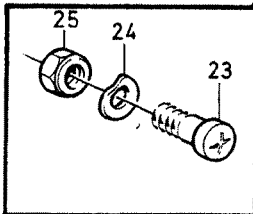

VOLVO PARTS
2 080 35007

A	B	C	D	E	KAPELLTAK		CANVAS ROOF		Grupp Group		
					CANVAS		89				
										Sida Page	
										533	
Pos	Artikel nr Part No.	Antal /Quantity					P S	Benämning	Description	Anmärkning Notes	S R
		A	B	C	D	E					
1	1565555-8	1	-	-	-	-	Bakstycke, övre	Rear section, upper		6	
	1563515-4	1	-	-	-	-	Lastförskjutningskydd	Load anti-slip device	SPCL S-3652,S-3653	5	
2	955524-4	2	-	-	-	-	Skruv	Screw		2	
	940114-2	4	-	-	-	-	Skruv	Screw		2	
3	960141-0	2	-	-	-	-	Bricka	Washer		2	
	960142-8	4	-	-	-	-	Bricka	Washer		2	
4	1565560-8	2	-	-	-	-	Takskena	Roof rail		4	
	1565560-8	2	-	-	-	-	Takskena	Roof rail	S-3652, S-3653	4	
5	940135-7	12	-	-	-	-	Skruv	Screw		2	
6	941907-8	12	-	-	-	-	Fjäderbricka	Spring washer		2	
7	947556	12	-	-	-	-	Bricka	Washer		2	
8	955894-1	6	-	-	-	-	Bricka	Washer		2	
9	955826-3	6	-	-	-	-	Mutter	Nut		2	
10	1565519-4	1	-	-	-	-	Klamma	Clamp		4	
	1565520-2	1	-	-	-	-	Klamma	Clamp		4	
11	955524-4	4	-	-	-	-	Skruv	Screw		2	
12	955894-1	8	-	-	-	-	Bricka	Washer		2	
13	941907-8	4	-	-	-	-	Fjäderbricka	Spring washer		2	
14	955826-3	4	-	-	-	-	Mutter	Nut		2	
15	1565552-5	1	-	-	-	-	Kapell	Canvas cover		6	
	1563537	1	-	-	-	-	NS Kapell	Canvas cover	SPCL S-3652,S-3653	6	
16	1563728-3	1	-	-	-	-	Fästskena	Attaching rail		4	
	1563728-3	1	-	-	-	-	Fästskena	Attaching rail	S-3652, S-3653	4	
17	955141-7	3	-	-	-	-	Skruv	Screw		2	
18	192041-2	3	-	-	-	-	Bricka	Washer		2	
19	1565501-2	2	-	-	-	-	Bygel	Brace		3	
20	1565502-0	2	-	-	-	-	Bygel	Brace		3	
21	1565504-6	2	-	-	-	-	Bygel	Brace		3	
22	1565503-8	1	-	-	-	-	Bygel	Brace		3	
23	950033-1	X	-	-	-	-	Skruv	Screw		2	
24	941906-0	X	-	-	-	-	Fjäderbricka	Spring washer		2	
25	940145-6	X	-	-	-	-	Mutter	Nut		2	
26	633023-7	2	-	-	-	-	Ring	Ring		5	
27	943000-0	18	-	-	-	-	Popnit	Pop rivet		2	
28	1565512-9	1	-	-	-	-	Bygel	Brace		3	
29	1565513-7	1	-	-	-	-	Bygel	Brace		3	
30	940115-9	2	-	-	-	-	Skruv	Screw		2	
31	940097-9	4	-	-	-	-	Bricka	Washer		2	
32	950354-1	2	-	-	-	-	Låsmutter	Lock nut		2	
33	1565516-0	2	-	-	-	-	Fäste	Anchorage		5	
34	955524-4	4	-	-	-	-	Skruv	Screw		2	
35	955894-1	6	-	-	-	-	Bricka	Washer		2	
36	941907-8	4	-	-	-	-	Fjäderbricka	Spring washer		2	
37	955826-3	2	-	-	-	-	Mutter	Nut		2	
38	1565553-3	1	-	-	-	-	Kapell, v	Canvas cover, l.h.		4	
	1563532	1	-	-	-	-	NS Kapell, v	Canvas cover, l.h.	S-3652, S-3653	4	
	1565554-1	1	-	-	-	-	Kapell, h	Canvas cover, r.h.		4	
	1563533	1	-	-	-	-	NS Kapell, h	Canvas cover, r.h.	S-3652, S-3653	4	
39	1565576-4	4	-	-	-	-	Täckskena	Cover rail		4	
	1563729	4	-	-	-	-	NS Täckskena	Cover rail	S-3652, S-3653	4	
40	950026-5	10	-	-	-	-	Skruv	Screw		2	
	955172-2	10	-	-	-	-	Skruv	Screw		2	
	950227	10	-	-	-	-	NS Skruv	Screw	S-3652, S-3653	2	
41	941905-2	20	-	-	-	-	Fjäderbricka	Spring washer		2	
42	940092-0	20	-	-	-	-	Mutter	Nut		2	
43		1	-	-	-	-	Tak	Roof	SEE 81-439	5	
44	1565530-1	1	-	-	-	-	Båge	Bow		5	
	1563544	1	-	-	-	-	NS Båge	Bow	S-3652, S-3653	5	
45	955524-4	2	-	-	-	-	Skruv	Screw		2	
46	941907-8	2	-	-	-	-	Fjäderbricka	Spring washer		2	
47	955894-1	2	-	-	-	-	Bricka	Washer		2	
48	1565521-0	1	-	-	-	-	Klamma	Clamp		4	