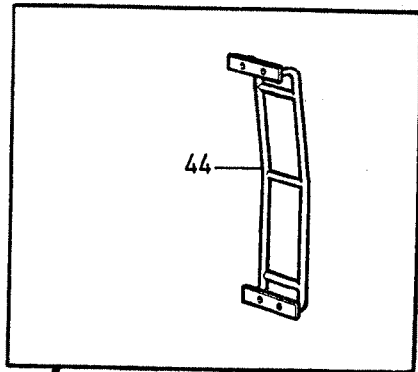

A	L.H.D	UTVÄNDIG UTRUSTNING					EXTERIOR EQUIPMENT					Grupp	
												Group	
B	R.H.D											89	
C												Sida	
D												Page	
E												537	
Pos	Artikel nr Part No.	Antal /Quantity					P S	Benämning	Description	Anmärkning Notes	S R		
		A	B	C	D	E							
1	1560191-7	2	2	-	-	-	List	Strip	CH-8564	2			
2	950050-5	X	6	-	-	-	Skruv	Screw	CH-8564	2			
3	941906-0	X	6	-	-	-	Fjäderbricka	Spring washer	CH-8564	2			
4	960140-2	X	-	-	-	-	Bricka	Washer	CH-8564	2			
	955893-3	-	6	-	-	-	Bricka	Washer	CH-8564	2			
5	955825-5	X	6	-	-	-	Mutter	Nut	CH-8564	2			
6	641436-1	1	1	-	-	-	Emblem	Emblem		2			
	677724-7	1	1	-	-	-	Emblem	Emblem	CIVIL	2			
7	192586-6	2	2	-	-	-	Spärrbricka	Catch washer		2			
8	1560193-3	2	-	-	-	-	List	Strip		2			
	1560193-3	-	2	-	-	-	List	Strip	SPCL S-3652, S-3653	2			
9	1560194-1	2	-	-	-	-	List	Strip		2			
	1560194-1	-	2	-	-	-	List	Strip	SPCL S-3652, S-3653	2			
	1560867-2	1	-	-	-	-	List, v	Strip, l.h.	6X6	2			
	1560192-5	-	2	-	-	-	List	Strip	SPCL S-3652, S-3653	2			
	1560868-0	1	-	-	-	-	List, h	Strip, r.h.	6X6	2			
10	1560192-5	2	-	-	-	-	List	Strip		2			
11	(1560008)	2	2	-	-	-	SP Backspegel	Rear view mirror	1)	2			
11a	1566721-5	1	1	-	-	-	• Spegelglas	• Mirror glass	(1562728)	1			
11b	1566720-7	1	1	-	-	-	• Gummiram	• Rubber frame	(1562729)	1			
12	(1560009)	1	-	-	-	-	SP Arm, v	Arm, l.h.	1) + 1PCS 1566624-1, 1PCS 1566724-9.	2			
	1560486-1	-	1	-	-	-	Arm, v	Arm, l.h.	4X4	2			
	1562228-5	-	1	-	-	-	Arm, v	Arm, l.h.	6X6	2			
	(1560010)	1	-	-	-	-	SP Arm, h	Arm, r.h.	1) + 1PCS 1566625-8, 1PCS 1566724-9.	2			
	1560488-7	-	1	-	-	-	Arm, h	Arm, r.h.	4X4	2			
	1562226-9	-	1	-	-	-	Arm, h	Arm, r.h.	6X6	2			
13	340479-5	2	2	-	-	-	Fjäder	Spring		3			
14	955896-6	2	2	-	-	-	Bricka	Washer		2			
15	963119-3	2	2	-	-	-	Låsmutter	Lock nut		2			
16	941907-8	2	2	-	-	-	Fjäderbricka	Spring washer		2			
17	946036-1	2	2	-	-	-	Låsmutter	Lock nut	(963106)	2			
18		-	-	-	-	-	Fäste	Anchorage	SEE 83-449				
19	1561082-7	1	-	-	-	-	Handtag	Handle		3			
20	955560-8	1	-	-	-	-	Skruv	Screw		2			
21	955951-9	1	-	-	-	-	Låsbricka	Lock washer		2			
22	385750-5	1	-	-	-	-	Handtag	Handle	6X4, 4X4 HB 2530.	1			
23	1561909-1	2	-	-	-	-	Tätningbricka	Sealing washer		2			
24		4	-	-	-	-	NS Skruv	Screw					
25	941906-0	4	-	-	-	-	Fjäderbricka	Spring washer		2			
26	955893-3	2	-	-	-	-	Bricka	Washer		2			
27	955825-5	4	-	-	-	-	Mutter	Nut		2			
28	1566718-1	2	2	-	-	-	Backspegel	Rear view mirror	TGB 20, (MAL) SEN UTF.	2			
29	1566721-5	1	1	-	-	-	• Spegelglas	• Mirror glass		1			
30	1566720-7	1	1	-	-	-	• Gummiram	• Rubber frame		1			
31	1566624-1	1	1	-	-	-	Arm, v	Arm, l.h.	TGB 20, (MAL) SEN UTF.	2			
	1566625-8	1	1	-	-	-	Arm, h	Arm, r.h.	TGB 20, (MAL) SEN UTF.	2			
32	1566725-6	2	2	-	-	-	Klamma	Clamp	TGB 20, (MAL) SEN UTF.	1			
33	955894-1	2	2	-	-	-	Bricka	Washer	TGB 20, (MAL) SEN UTF.	2			
34	955782-8	2	2	-	-	-	Mutter	Nut	TGB 20, (MAL) SEN UTF.	2			
35	1566723-1	2	2	-	-	-	Skyddshuv	Protecting cap	TGB 20, (MAL) SEN UTF.	2			
36	1566724-9	2	2	-	-	-	Plugg	Plug	TGB 20, (MAL) SEN UTF.	2			
37	641483-3	X	X	-	-	-	Tätningslist	Sealing strip	LG 1700	2			
	641728-1	22	22	-	-	-	Tätningslist	Sealing moulding		4			
38	644284-2	1	1	-	-	-	Maskering	Masking		3			
39	950021-6	2	2	-	-	-	Skruv	Screw		2			
40	941905-2	2	2	-	-	-	Fjäderbricka	Spring washer		2			
41	960138-6	2	2	-	-	-	Bricka	Washer		2			
42	1564292-9	2	2	-	-	-	Ring	Ring		4			

1) REPL 1PCS 1566718-1, 1PCS 1566725-6, 1PCS 955894-1, 1PCS 955782-8.

VOLVO PARTS
2 080 27925
(32:2)