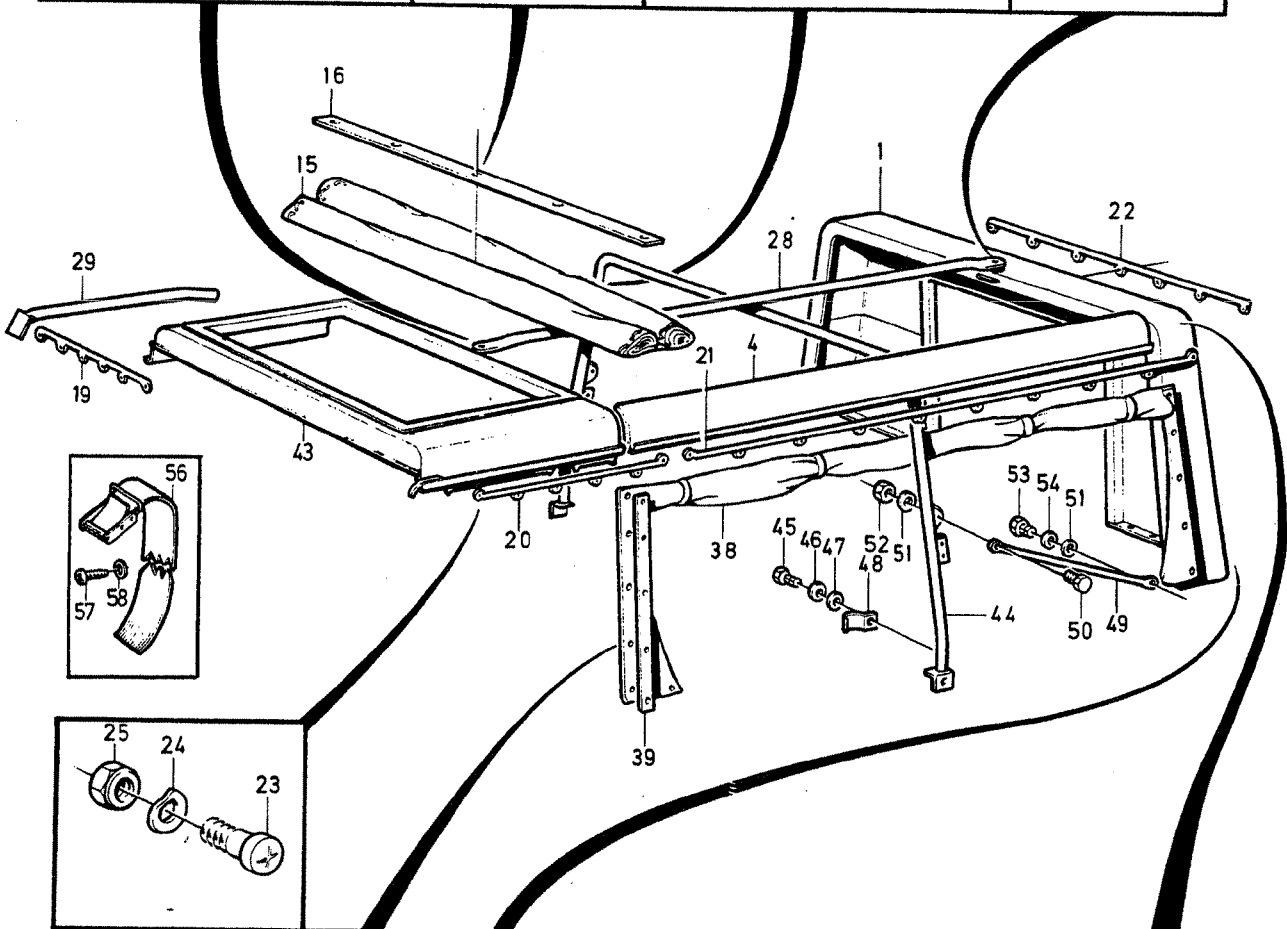

VOLVO PARTS
2 080 35007

A											KAPELLTAK		CANVAS ROOF		Grupp Group		
	B													89			
		C													Sida Page		
			D													535	
				E											CANVAS		
Pos	Artikel nr Part No.	Antal /Quantity					P S	Benämning	Description	Anmärkning Notes	S R						
		A	B	C	D	E											
	1565522-8	1	-	-	-	-		Klamma	Clamp		4						
49	1565523-6	2	-	-	-	-		Stag	Stay		4						
50	940115-9	2	-	-	-	-		Skruv	Screw		2						
51	940097-9	6	-	-	-	-		Bricka	Washer		2						
52	950354-1	2	-	-	-	-		Låsmutter	Lock nut		2						
53	955534-3	2	-	-	-	-		Skruv	Screw		2						
54	942336-9	2	-	-	-	-		Fjäderbricka	Spring washer		2						
55	1561908-3	X	-	-	-	-		Kantskyddslist	Edge protection moulding		3						
56	631900-8	1	-	-	-	-		Spännband	Tensioning band	(1560232)	5						
	631900-8	1	-	-	-	-		Spännband	Tensioning band	SPCL S-3652, S-3653	5						
57	969278-1	2	-	-	-	-		Skruv	Screw	(955138)	2						
58	960138-6	2	-	-	-	-		Bricka	Washer		2						
59	1566244-8	11	-	-	-	-		Stropp	Strap	TGB 20 LG 185	3						
	1561501-6	8	-	-	-	-		Spännare	Tensioner	TGB 20 LG 280	3						
60	1561438-1	17	-	-	-	-		Krok	Hook	TGB 20	2						
61	1566022-8	X	-	-	-	-		Textilband	Textile strip		4						