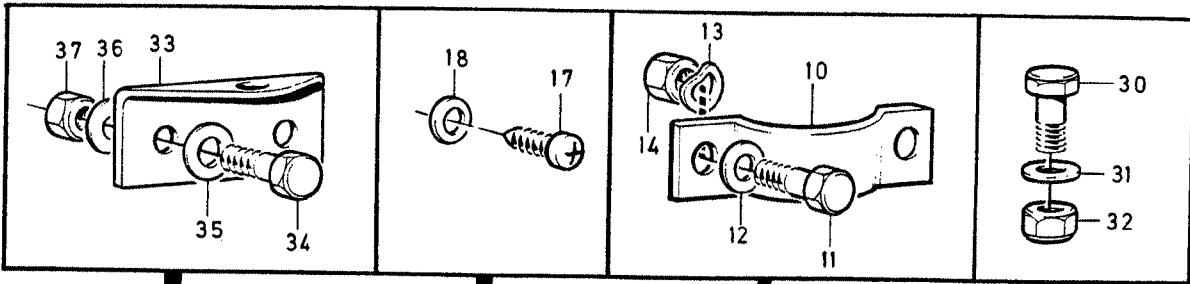

VOLVO PARTS
2 080 35007

A	B	C	D	E	KAPELLTAK		CANVAS ROOF		Grupp Group		
					CANVAS		89				
										Sida Page	
										533	
Pos	Artikel nr Part No.	Antal /Quantity					P S	Benämning	Description	Anmärkning Notes	S R
		A	B	C	D	E					
1	1565555-8	1	-	-	-	-	Bakstycke, övre	Rear section, upper		6	
	1563515-4	1	-	-	-	-	Lastförskjutningskydd	Load anti-slip device	SPCL S-3652,S-3653	5	
2	955524-4	2	-	-	-	-	Skruv	Screw		2	
	940114-2	4	-	-	-	-	Skruv	Screw		2	
3	960141-0	2	-	-	-	-	Bricka	Washer		2	
	960142-8	4	-	-	-	-	Bricka	Washer		2	
4	1565560-8	2	-	-	-	-	Takskena	Roof rail		4	
	1565560-8	2	-	-	-	-	Takskena	Roof rail	S-3652, S-3653	4	
5	940135-7	12	-	-	-	-	Skruv	Screw		2	
6	941907-8	12	-	-	-	-	Fjäderbricka	Spring washer		2	
7	947556	12	-	-	-	-	Bricka	Washer		2	
8	955894-1	6	-	-	-	-	Bricka	Washer		2	
9	955826-3	6	-	-	-	-	Mutter	Nut		2	
10	1565519-4	1	-	-	-	-	Klamma	Clamp		4	
	1565520-2	1	-	-	-	-	Klamma	Clamp		4	
11	955524-4	4	-	-	-	-	Skruv	Screw		2	
12	955894-1	8	-	-	-	-	Bricka	Washer		2	
13	941907-8	4	-	-	-	-	Fjäderbricka	Spring washer		2	
14	955826-3	4	-	-	-	-	Mutter	Nut		2	
15	1565552-5	1	-	-	-	-	Kapell	Canvas cover		6	
	1563537	1	-	-	-	-	NS Kapell	Canvas cover	SPCL S-3652,S-3653	6	
16	1563728-3	1	-	-	-	-	Fästskena	Attaching rail		4	
	1563728-3	1	-	-	-	-	Fästskena	Attaching rail	S-3652, S-3653	4	
17	955141-7	3	-	-	-	-	Skruv	Screw		2	
18	192041-2	3	-	-	-	-	Bricka	Washer		2	
19	1565501-2	2	-	-	-	-	Bygel	Brace		3	
20	1565502-0	2	-	-	-	-	Bygel	Brace		3	
21	1565504-6	2	-	-	-	-	Bygel	Brace		3	
22	1565503-8	1	-	-	-	-	Bygel	Brace		3	
23	950033-1	X	-	-	-	-	Skruv	Screw		2	
24	941906-0	X	-	-	-	-	Fjäderbricka	Spring washer		2	
25	940145-6	X	-	-	-	-	Mutter	Nut		2	
26	633023-7	2	-	-	-	-	Ring	Ring		5	
27	943000-0	18	-	-	-	-	Popnit	Pop rivet		2	
28	1565512-9	1	-	-	-	-	Bygel	Brace		3	
29	1565513-7	1	-	-	-	-	Bygel	Brace		3	
30	940115-9	2	-	-	-	-	Skruv	Screw		2	
31	940097-9	4	-	-	-	-	Bricka	Washer		2	
32	950354-1	2	-	-	-	-	Låsmutter	Lock nut		2	
33	1565516-0	2	-	-	-	-	Fäste	Anchorage		5	
34	955524-4	4	-	-	-	-	Skruv	Screw		2	
35	955894-1	6	-	-	-	-	Bricka	Washer		2	
36	941907-8	4	-	-	-	-	Fjäderbricka	Spring washer		2	
37	955826-3	2	-	-	-	-	Mutter	Nut		2	
38	1565553-3	1	-	-	-	-	Kapell, v	Canvas cover, l.h.		4	
	1563532	1	-	-	-	-	NS Kapell, v	Canvas cover, l.h.	S-3652, S-3653	4	
	1565554-1	1	-	-	-	-	Kapell, h	Canvas cover, r.h.		4	
	1563533	1	-	-	-	-	NS Kapell, h	Canvas cover, r.h.	S-3652, S-3653	4	
39	1565576-4	4	-	-	-	-	Täckskena	Cover rail		4	
	1563729	4	-	-	-	-	NS Täckskena	Cover rail	S-3652, S-3653	4	
40	950026-5	10	-	-	-	-	Skruv	Screw		2	
	955172-2	10	-	-	-	-	Skruv	Screw		2	
	950227	10	-	-	-	-	NS Skruv	Screw	S-3652, S-3653	2	
41	941905-2	20	-	-	-	-	Fjäderbricka	Spring washer		2	
42	940092-0	20	-	-	-	-	Mutter	Nut		2	
43		1	-	-	-	-	Tak	Roof	SEE 81-439	5	
44	1565530-1	1	-	-	-	-	Båge	Bow		5	
	1563544	1	-	-	-	-	NS Båge	Bow	S-3652, S-3653	5	
45	955524-4	2	-	-	-	-	Skruv	Screw		2	
46	941907-8	2	-	-	-	-	Fjäderbricka	Spring washer		2	
47	955894-1	2	-	-	-	-	Bricka	Washer		2	
48	1565521-0	1	-	-	-	-	Klamma	Clamp		4	