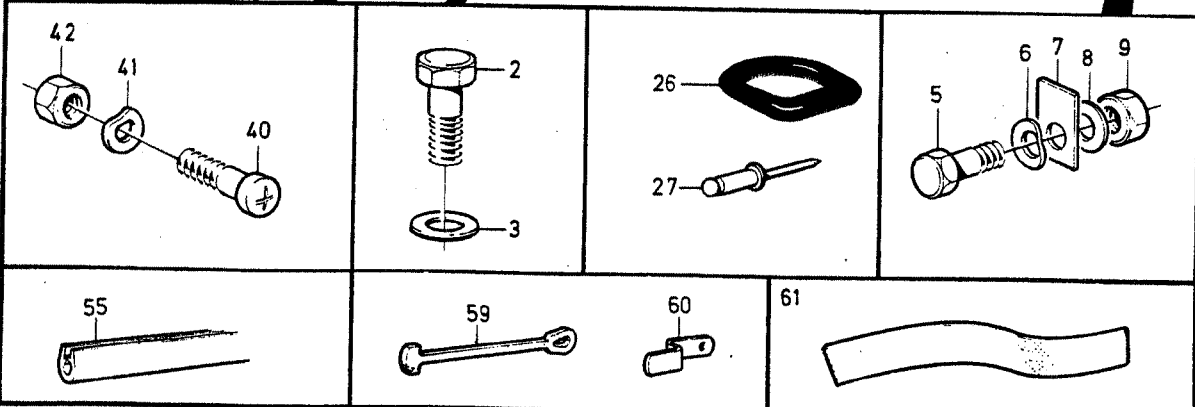

VOLVO PARTS
2 080 35007

A	B	C	D	E	KAPELLTAK		CANVAS ROOF		Grupp Group		
					CANVAS		89				
										Sida Page	
										533	
Pos	Artikel nr Part No.	Antal /Quantity					P S	Benämning	Description	Anmärkning Notes	S R
		A	B	C	D	E					
1	1565555-8	1	-	-	-	-	Bakstycke, övre	Rear section, upper		6	
	1563515-4	1	-	-	-	-	Lastförskjutningskydd	Load anti-slip device	SPCL S-3652,S-3653	5	
2	955524-4	2	-	-	-	-	Skruv	Screw		2	
	940114-2	4	-	-	-	-	Skruv	Screw		2	
3	960141-0	2	-	-	-	-	Bricka	Washer		2	
	960142-8	4	-	-	-	-	Bricka	Washer		2	
4	1565560-8	2	-	-	-	-	Takskena	Roof rail		4	
	1565560-8	2	-	-	-	-	Takskena	Roof rail	S-3652, S-3653	4	
5	940135-7	12	-	-	-	-	Skruv	Screw		2	
6	941907-8	12	-	-	-	-	Fjäderbricka	Spring washer		2	
7	947556	12	-	-	-	-	Bricka	Washer		2	
8	955894-1	6	-	-	-	-	Bricka	Washer		2	
9	955826-3	6	-	-	-	-	Mutter	Nut		2	
10	1565519-4	1	-	-	-	-	Klamma	Clamp		4	
	1565520-2	1	-	-	-	-	Klamma	Clamp		4	
11	955524-4	4	-	-	-	-	Skruv	Screw		2	
12	955894-1	8	-	-	-	-	Bricka	Washer		2	
13	941907-8	4	-	-	-	-	Fjäderbricka	Spring washer		2	
14	955826-3	4	-	-	-	-	Mutter	Nut		2	
15	1565552-5	1	-	-	-	-	Kapell	Canvas cover		6	
	1563537	1	-	-	-	-	NS Kapell	Canvas cover	SPCL S-3652,S-3653	6	
16	1563728-3	1	-	-	-	-	Fästskena	Attaching rail		4	
	1563728-3	1	-	-	-	-	Fästskena	Attaching rail	S-3652, S-3653	4	
17	955141-7	3	-	-	-	-	Skruv	Screw		2	
18	192041-2	3	-	-	-	-	Bricka	Washer		2	
19	1565501-2	2	-	-	-	-	Bygel	Brace		3	
20	1565502-0	2	-	-	-	-	Bygel	Brace		3	
21	1565504-6	2	-	-	-	-	Bygel	Brace		3	
22	1565503-8	1	-	-	-	-	Bygel	Brace		3	
23	950033-1	X	-	-	-	-	Skruv	Screw		2	
24	941906-0	X	-	-	-	-	Fjäderbricka	Spring washer		2	
25	940145-6	X	-	-	-	-	Mutter	Nut		2	
26	633023-7	2	-	-	-	-	Ring	Ring		5	
27	943000-0	18	-	-	-	-	Popnit	Pop rivet		2	
28	1565512-9	1	-	-	-	-	Bygel	Brace		3	
29	1565513-7	1	-	-	-	-	Bygel	Brace		3	
30	940115-9	2	-	-	-	-	Skruv	Screw		2	
31	940097-9	4	-	-	-	-	Bricka	Washer		2	
32	950354-1	2	-	-	-	-	Låsmutter	Lock nut		2	
33	1565516-0	2	-	-	-	-	Fäste	Anchorage		5	
34	955524-4	4	-	-	-	-	Skruv	Screw		2	
35	955894-1	6	-	-	-	-	Bricka	Washer		2	
36	941907-8	4	-	-	-	-	Fjäderbricka	Spring washer		2	
37	955826-3	2	-	-	-	-	Mutter	Nut		2	
38	1565553-3	1	-	-	-	-	Kapell, v	Canvas cover, l.h.		4	
	1563532	1	-	-	-	-	NS Kapell, v	Canvas cover, l.h.	S-3652, S-3653	4	
	1565554-1	1	-	-	-	-	Kapell, h	Canvas cover, r.h.		4	
	1563533	1	-	-	-	-	NS Kapell, h	Canvas cover, r.h.	S-3652, S-3653	4	
39	1565576-4	4	-	-	-	-	Täckskena	Cover rail		4	
	1563729	4	-	-	-	-	NS Täckskena	Cover rail	S-3652, S-3653	4	
40	950026-5	10	-	-	-	-	Skruv	Screw		2	
	955172-2	10	-	-	-	-	Skruv	Screw		2	
	950227	10	-	-	-	-	NS Skruv	Screw	S-3652, S-3653	2	
41	941905-2	20	-	-	-	-	Fjäderbricka	Spring washer		2	
42	940092-0	20	-	-	-	-	Mutter	Nut		2	
43		1	-	-	-	-	Tak	Roof	SEE 81-439	5	
44	1565530-1	1	-	-	-	-	Båge	Bow		5	
	1563544	1	-	-	-	-	NS Båge	Bow	S-3652, S-3653	5	
45	955524-4	2	-	-	-	-	Skruv	Screw		2	
46	941907-8	2	-	-	-	-	Fjäderbricka	Spring washer		2	
47	955894-1	2	-	-	-	-	Bricka	Washer		2	
48	1565521-0	1	-	-	-	-	Klamma	Clamp		4	