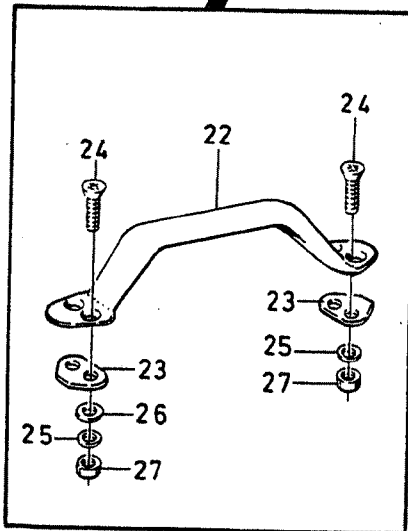

A	L.H.D	UTVÄNDIG UTRUSTNING					EXTERIOR EQUIPMENT					Grupp	
												Group	
B	R.H.D											89	
C												Sida	
D												Page	
E												537	
Pos	Artikel nr Part No.	Antal /Quantity					P S	Benämning	Description	Anmärkning Notes	S R		
		A	B	C	D	E							
1	1560191-7	2	2	-	-	-	List	Strip	CH-8564	2			
2	950050-5	X	6	-	-	-	Skruv	Screw	CH-8564	2			
3	941906-0	X	6	-	-	-	Fjäderbricka	Spring washer	CH-8564	2			
4	960140-2	X	-	-	-	-	Bricka	Washer	CH-8564	2			
	955893-3	-	6	-	-	-	Bricka	Washer	CH-8564	2			
5	955825-5	X	6	-	-	-	Mutter	Nut	CH-8564	2			
6	641436-1	1	1	-	-	-	Emblem	Emblem		2			
	677724-7	1	1	-	-	-	Emblem	Emblem	CIVIL	2			
7	192586-6	2	2	-	-	-	Spärrbricka	Catch washer		2			
8	1560193-3	2	-	-	-	-	List	Strip		2			
	1560193-3	-	2	-	-	-	List	Strip	SPCL S-3652, S-3653	2			
9	1560194-1	2	-	-	-	-	List	Strip		2			
	1560194-1	-	2	-	-	-	List	Strip	SPCL S-3652, S-3653	2			
	1560867-2	1	-	-	-	-	List, v	Strip, l.h.	6X6	2			
	1560192-5	-	2	-	-	-	List	Strip	SPCL S-3652, S-3653	2			
	1560868-0	1	-	-	-	-	List, h	Strip, r.h.	6X6	2			
10	1560192-5	2	-	-	-	-	List	Strip		2			
11	(1560008)	2	2	-	-	-	SP Backspegel	Rear view mirror	1)	2			
11a	1566721-5	1	1	-	-	-	• Spegelglas	• Mirror glass	(1562728)	1			
11b	1566720-7	1	1	-	-	-	• Gummiram	• Rubber frame	(1562729)	1			
12	(1560009)	1	-	-	-	-	SP Arm, v	Arm, l.h.	1) + 1PCS 1566624-1, 1PCS 1566724-9.	2			
	1560486-1	-	1	-	-	-	Arm, v	Arm, l.h.	4X4	2			
	1562228-5	-	1	-	-	-	Arm, v	Arm, l.h.	6X6	2			
	(1560010)	1	-	-	-	-	SP Arm, h	Arm, r.h.	1) + 1PCS 1566625-8, 1PCS 1566724-9.	2			
	1560488-7	-	1	-	-	-	Arm, h	Arm, r.h.	4X4	2			
	1562226-9	-	1	-	-	-	Arm, h	Arm, r.h.	6X6	2			
13	340479-5	2	2	-	-	-	Fjäder	Spring		3			
14	955896-6	2	2	-	-	-	Bricka	Washer		2			
15	963119-3	2	2	-	-	-	Låsmutter	Lock nut		2			
16	941907-8	2	2	-	-	-	Fjäderbricka	Spring washer		2			
17	946036-1	2	2	-	-	-	Låsmutter	Lock nut	(963106)	2			
18		-	-	-	-	-	Fäste	Anchorage	SEE 83-449				
19	1561082-7	1	-	-	-	-	Handtag	Handle		3			
20	955560-8	1	-	-	-	-	Skruv	Screw		2			
21	955951-9	1	-	-	-	-	Låsbricka	Lock washer		2			
22	385750-5	1	-	-	-	-	Handtag	Handle	6X4, 4X4 HB 2530.	1			
23	1561909-1	2	-	-	-	-	Tätningbricka	Sealing washer		2			
24		4	-	-	-	-	NS Skruv	Screw					
25	941906-0	4	-	-	-	-	Fjäderbricka	Spring washer		2			
26	955893-3	2	-	-	-	-	Bricka	Washer		2			
27	955825-5	4	-	-	-	-	Mutter	Nut		2			
28	1566718-1	2	2	-	-	-	Backspegel	Rear view mirror	TGB 20, (MAL) SEN UTF.	2			
29	1566721-5	1	1	-	-	-	• Spegelglas	• Mirror glass		1			
30	1566720-7	1	1	-	-	-	• Gummiram	• Rubber frame		1			
31	1566624-1	1	1	-	-	-	Arm, v	Arm, l.h.	TGB 20, (MAL) SEN UTF.	2			
	1566625-8	1	1	-	-	-	Arm, h	Arm, r.h.	TGB 20, (MAL) SEN UTF.	2			
32	1566725-6	2	2	-	-	-	Klamma	Clamp	TGB 20, (MAL) SEN UTF.	1			
33	955894-1	2	2	-	-	-	Bricka	Washer	TGB 20, (MAL) SEN UTF.	2			
34	955782-8	2	2	-	-	-	Mutter	Nut	TGB 20, (MAL) SEN UTF.	2			
35	1566723-1	2	2	-	-	-	Skyddshuv	Protecting cap	TGB 20, (MAL) SEN UTF.	2			
36	1566724-9	2	2	-	-	-	Plugg	Plug	TGB 20, (MAL) SEN UTF.	2			
37	641483-3	X	X	-	-	-	Tätningslist	Sealing strip	LG 1700	2			
	641728-1	22	22	-	-	-	Tätningslist	Sealing moulding		4			
38	644284-2	1	1	-	-	-	Maskering	Masking		3			
39	950021-6	2	2	-	-	-	Skruv	Screw		2			
40	941905-2	2	2	-	-	-	Fjäderbricka	Spring washer		2			
41	960138-6	2	2	-	-	-	Bricka	Washer		2			
42	1564292-9	2	2	-	-	-	Ring	Ring		4			

1) REPL 1PCS 1566718-1, 1PCS 1566725-6, 1PCS 955894-1, 1PCS 955782-8.

VOLVO PARTS
2 080 27925
(32:2)