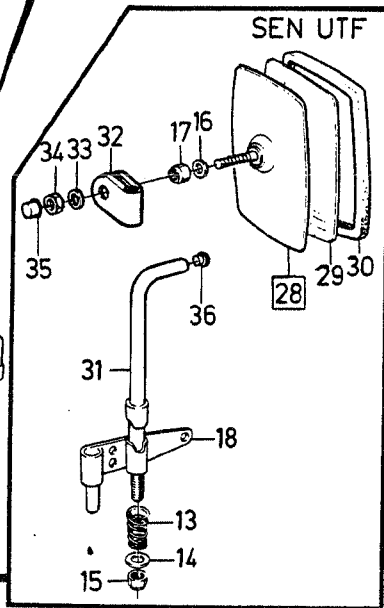

VOLVO PARTS
2 080 27925
(32:2)

A	L.H.D	UTVÄNDIG UTRUSTNING					EXTERIOR EQUIPMENT					Grupp	
												Group	
B	R.H.D											89	
C												Sida	
D												Page	
E												537	
Pos	Artikel nr Part No.	Antal /Quantity					P S	Benämning	Description	Anmärkning Notes	S R		
		A	B	C	D	E							
1	1560191-7	2	2	-	-	-	List	Strip	CH-8564	2			
2	950050-5	X	6	-	-	-	Skruv	Screw	CH-8564	2			
3	941906-0	X	6	-	-	-	Fjäderbricka	Spring washer	CH-8564	2			
4	960140-2	X	-	-	-	-	Bricka	Washer	CH-8564	2			
	955893-3	-	6	-	-	-	Bricka	Washer	CH-8564	2			
5	955825-5	X	6	-	-	-	Mutter	Nut	CH-8564	2			
6	641436-1	1	1	-	-	-	Emblem	Emblem		2			
	677724-7	1	1	-	-	-	Emblem	Emblem	CIVIL	2			
7	192586-6	2	2	-	-	-	Spärrbricka	Catch washer		2			
8	1560193-3	2	-	-	-	-	List	Strip		2			
	1560193-3	-	2	-	-	-	List	Strip	SPCL S-3652, S-3653	2			
9	1560194-1	2	-	-	-	-	List	Strip		2			
	1560194-1	-	2	-	-	-	List	Strip	SPCL S-3652, S-3653	2			
	1560867-2	1	-	-	-	-	List, v	Strip, l.h.	6X6	2			
	1560192-5	-	2	-	-	-	List	Strip	SPCL S-3652, S-3653	2			
	1560868-0	1	-	-	-	-	List, h	Strip, r.h.	6X6	2			
10	1560192-5	2	-	-	-	-	List	Strip		2			
11	(1560008)	2	2	-	-	-	SP Backspegel	Rear view mirror	1)	2			
11a	1566721-5	1	1	-	-	-	• Spegelglas	• Mirror glass	(1562728)	1			
11b	1566720-7	1	1	-	-	-	• Gummiram	• Rubber frame	(1562729)	1			
12	(1560009)	1	-	-	-	-	SP Arm, v	Arm, l.h.	1) + 1PCS 1566624-1, 1PCS 1566724-9.	2			
	1560486-1	-	1	-	-	-	Arm, v	Arm, l.h.	4X4	2			
	1562228-5	-	1	-	-	-	Arm, v	Arm, l.h.	6X6	2			
	(1560010)	1	-	-	-	-	SP Arm, h	Arm, r.h.	1) + 1PCS 1566625-8, 1PCS 1566724-9.	2			
	1560488-7	-	1	-	-	-	Arm, h	Arm, r.h.	4X4	2			
	1562226-9	-	1	-	-	-	Arm, h	Arm, r.h.	6X6	2			
13	340479-5	2	2	-	-	-	Fjäder	Spring		3			
14	955896-6	2	2	-	-	-	Bricka	Washer		2			
15	963119-3	2	2	-	-	-	Låsmutter	Lock nut		2			
16	941907-8	2	2	-	-	-	Fjäderbricka	Spring washer		2			
17	946036-1	2	2	-	-	-	Låsmutter	Lock nut	(963106)	2			
18		-	-	-	-	-	Fäste	Anchorage	SEE 83-449				
19	1561082-7	1	-	-	-	-	Handtag	Handle		3			
20	955560-8	1	-	-	-	-	Skruv	Screw		2			
21	955951-9	1	-	-	-	-	Låsbricka	Lock washer		2			
22	385750-5	1	-	-	-	-	Handtag	Handle	6X4, 4X4 HB 2530.	1			
23	1561909-1	2	-	-	-	-	Tätningbricka	Sealing washer		2			
24		4	-	-	-	-	NS Skruv	Screw					
25	941906-0	4	-	-	-	-	Fjäderbricka	Spring washer		2			
26	955893-3	2	-	-	-	-	Bricka	Washer		2			
27	955825-5	4	-	-	-	-	Mutter	Nut		2			
28	1566718-1	2	2	-	-	-	Backspegel	Rear view mirror	TGB 20, (MAL) SEN UTF.	2			
29	1566721-5	1	1	-	-	-	• Spegelglas	• Mirror glass		1			
30	1566720-7	1	1	-	-	-	• Gummiram	• Rubber frame		1			
31	1566624-1	1	1	-	-	-	Arm, v	Arm, l.h.	TGB 20, (MAL) SEN UTF.	2			
	1566625-8	1	1	-	-	-	Arm, h	Arm, r.h.	TGB 20, (MAL) SEN UTF.	2			
32	1566725-6	2	2	-	-	-	Klamma	Clamp	TGB 20, (MAL) SEN UTF.	1			
33	955894-1	2	2	-	-	-	Bricka	Washer	TGB 20, (MAL) SEN UTF.	2			
34	955782-8	2	2	-	-	-	Mutter	Nut	TGB 20, (MAL) SEN UTF.	2			
35	1566723-1	2	2	-	-	-	Skyddshuv	Protecting cap	TGB 20, (MAL) SEN UTF.	2			
36	1566724-9	2	2	-	-	-	Plugg	Plug	TGB 20, (MAL) SEN UTF.	2			
37	641483-3	X	X	-	-	-	Tätningslist	Sealing strip	LG 1700	2			
	641728-1	22	22	-	-	-	Tätningslist	Sealing moulding		4			
38	644284-2	1	1	-	-	-	Maskering	Masking		3			
39	950021-6	2	2	-	-	-	Skruv	Screw		2			
40	941905-2	2	2	-	-	-	Fjäderbricka	Spring washer		2			
41	960138-6	2	2	-	-	-	Bricka	Washer		2			
42	1564292-9	2	2	-	-	-	Ring	Ring		4			

1) REPL 1PCS 1566718-1, 1PCS 1566725-6, 1PCS 955894-1, 1PCS 955782-8.