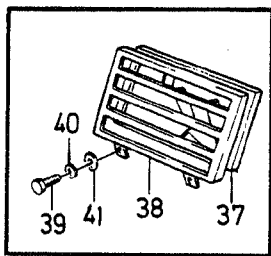

VOLVO PARTS
2 080 27925
(32:2)

A	L.H.D	UTVÄNDIG UTRUSTNING					EXTERIOR EQUIPMENT					Grupp	
												Group	
B	R.H.D											89	
C												Sida	
D												Page	
E												537	
Pos	Artikel nr Part No.	Antal /Quantity					P S	Benämning	Description	Anmärkning Notes	S R		
		A	B	C	D	E							
1	1560191-7	2	2	-	-	-	List	Strip	CH-8564	2			
2	950050-5	X	6	-	-	-	Skruv	Screw	CH-8564	2			
3	941906-0	X	6	-	-	-	Fjäderbricka	Spring washer	CH-8564	2			
4	960140-2	X	-	-	-	-	Bricka	Washer	CH-8564	2			
	955893-3	-	6	-	-	-	Bricka	Washer	CH-8564	2			
5	955825-5	X	6	-	-	-	Mutter	Nut	CH-8564	2			
6	641436-1	1	1	-	-	-	Emblem	Emblem		2			
	677724-7	1	1	-	-	-	Emblem	Emblem	CIVIL	2			
7	192586-6	2	2	-	-	-	Spärrbricka	Catch washer		2			
8	1560193-3	2	-	-	-	-	List	Strip		2			
	1560193-3	-	2	-	-	-	List	Strip	SPCL S-3652, S-3653	2			
9	1560194-1	2	-	-	-	-	List	Strip		2			
	1560194-1	-	2	-	-	-	List	Strip	SPCL S-3652, S-3653	2			
	1560867-2	1	-	-	-	-	List, v	Strip, l.h.	6X6	2			
	1560192-5	-	2	-	-	-	List	Strip	SPCL S-3652, S-3653	2			
	1560868-0	1	-	-	-	-	List, h	Strip, r.h.	6X6	2			
10	1560192-5	2	-	-	-	-	List	Strip		2			
11	(1560008)	2	2	-	-	-	SP Backspegel	Rear view mirror	1)	2			
11a	1566721-5	1	1	-	-	-	• Spegelglas	• Mirror glass	(1562728)	1			
11b	1566720-7	1	1	-	-	-	• Gummiram	• Rubber frame	(1562729)	1			
12	(1560009)	1	-	-	-	-	SP Arm, v	Arm, l.h.	1) + 1PCS 1566624-1, 1PCS 1566724-9.	2			
	1560486-1	-	1	-	-	-	Arm, v	Arm, l.h.	4X4	2			
	1562228-5	-	1	-	-	-	Arm, v	Arm, l.h.	6X6	2			
	(1560010)	1	-	-	-	-	SP Arm, h	Arm, r.h.	1) + 1PCS 1566625-8, 1PCS 1566724-9.	2			
	1560488-7	-	1	-	-	-	Arm, h	Arm, r.h.	4X4	2			
	1562226-9	-	1	-	-	-	Arm, h	Arm, r.h.	6X6	2			
13	340479-5	2	2	-	-	-	Fjäder	Spring		3			
14	955896-6	2	2	-	-	-	Bricka	Washer		2			
15	963119-3	2	2	-	-	-	Låsmutter	Lock nut		2			
16	941907-8	2	2	-	-	-	Fjäderbricka	Spring washer		2			
17	946036-1	2	2	-	-	-	Låsmutter	Lock nut	(963106)	2			
18		-	-	-	-	-	Fäste	Anchorage	SEE 83-449				
19	1561082-7	1	-	-	-	-	Handtag	Handle		3			
20	955560-8	1	-	-	-	-	Skruv	Screw		2			
21	955951-9	1	-	-	-	-	Låsbricka	Lock washer		2			
22	385750-5	1	-	-	-	-	Handtag	Handle	6X4, 4X4 HB 2530.	1			
23	1561909-1	2	-	-	-	-	Tätningbricka	Sealing washer		2			
24		4	-	-	-	-	NS Skruv	Screw					
25	941906-0	4	-	-	-	-	Fjäderbricka	Spring washer		2			
26	955893-3	2	-	-	-	-	Bricka	Washer		2			
27	955825-5	4	-	-	-	-	Mutter	Nut		2			
28	1566718-1	2	2	-	-	-	Backspegel	Rear view mirror	TGB 20, (MAL) SEN UTF.	2			
29	1566721-5	1	1	-	-	-	• Spegelglas	• Mirror glass		1			
30	1566720-7	1	1	-	-	-	• Gummiram	• Rubber frame		1			
31	1566624-1	1	1	-	-	-	Arm, v	Arm, l.h.	TGB 20, (MAL) SEN UTF.	2			
	1566625-8	1	1	-	-	-	Arm, h	Arm, r.h.	TGB 20, (MAL) SEN UTF.	2			
32	1566725-6	2	2	-	-	-	Klamma	Clamp	TGB 20, (MAL) SEN UTF.	1			
33	955894-1	2	2	-	-	-	Bricka	Washer	TGB 20, (MAL) SEN UTF.	2			
34	955782-8	2	2	-	-	-	Mutter	Nut	TGB 20, (MAL) SEN UTF.	2			
35	1566723-1	2	2	-	-	-	Skyddshuv	Protecting cap	TGB 20, (MAL) SEN UTF.	2			
36	1566724-9	2	2	-	-	-	Plugg	Plug	TGB 20, (MAL) SEN UTF.	2			
37	641483-3	X	X	-	-	-	Tätningslist	Sealing strip	LG 1700	2			
	641728-1	22	22	-	-	-	Tätningslist	Sealing moulding		4			
38	644284-2	1	1	-	-	-	Maskering	Masking		3			
39	950021-6	2	2	-	-	-	Skruv	Screw		2			
40	941905-2	2	2	-	-	-	Fjäderbricka	Spring washer		2			
41	960138-6	2	2	-	-	-	Bricka	Washer		2			
42	1564292-9	2	2	-	-	-	Ring	Ring		4			