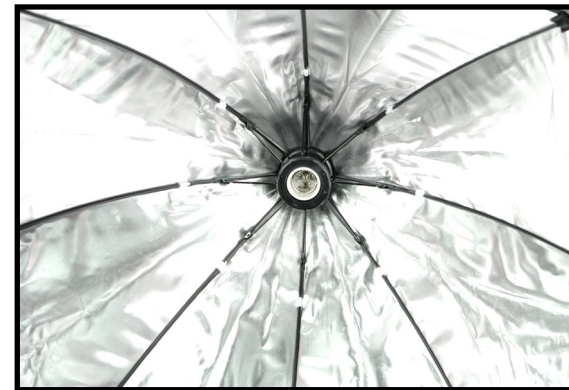

## Montering av softbox (Octobox).

Enklaste sättet att fälla upp softboxen brukar vara att man placerar softboxen i knäet.

Dra ur kontakten från eluttaget vid lampbyte, när softboxen fälls upp/ner eller när belysningen inte används.

Pressa sen med hela handflatan mot metallringen så att den trycks fast runt lampsockeln i centrum av softboxen. Det "klickar" till när softboxen är fullt utvecklad.

Montera softboxarmaturen på belysningsstativet innan dagsljus-lampnan skruvas fast i lampsockeln.