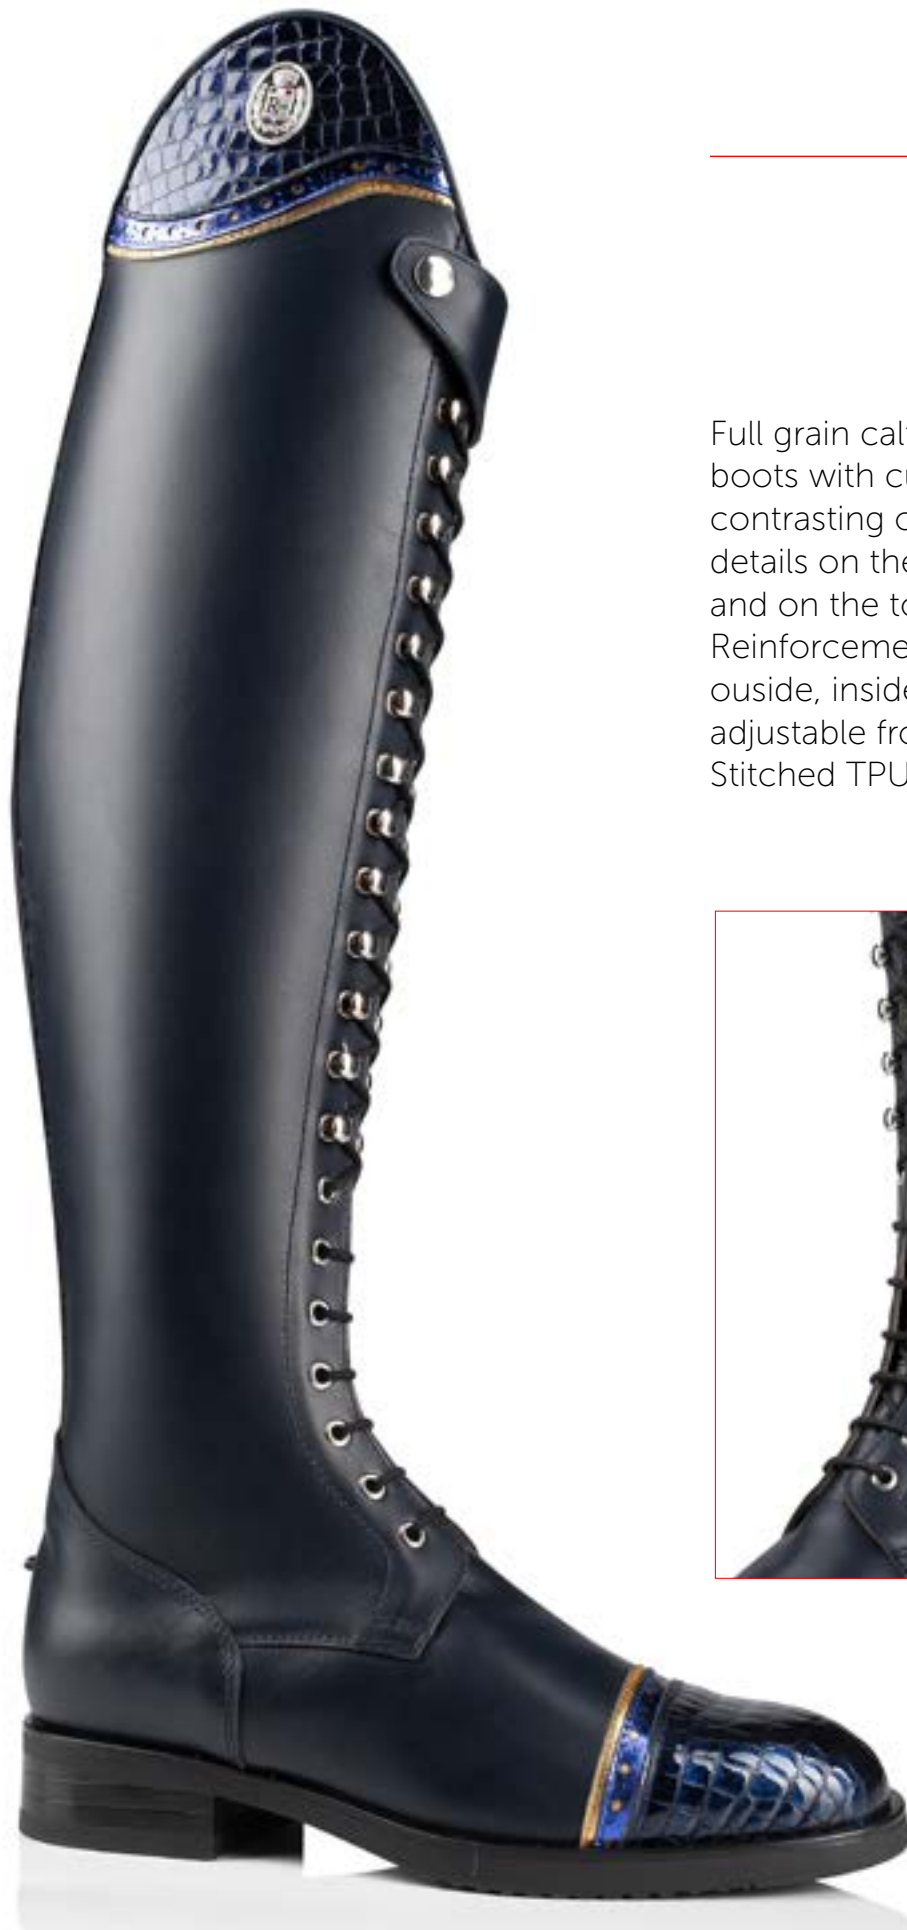

Smooth upper.

Stitched TPU sole.

55

**Size**  
N° 35 - 46 EU

**Leg Size**

**Small**  
XXXSA - XXSA - XXS - XSA - XS

**Medium**  
SA - S - LA - L

**Large**  
XXLA - XXL - XXXA - XXX - XXXXA - XXXX