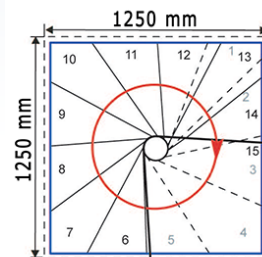

Teknisk information

Tabellen till höger visar antal steg som skall användas i förhållande till takhöjd golv-till golv.

11	12	13	14	15
220	240	260	280	300
395°	425,50°	456°	486,50°	517°

Vänstervriden

Högervriden

Square Wood Spiraltrappa Ø140

Teknisk information

Tabellen till höger visar antal steg som skall användas i förhållande till takhöjd golv-till golv.

11	12	13	14	15
220	240	260	280	300
347°	372,70°	398,40°	424,10°	449,80°