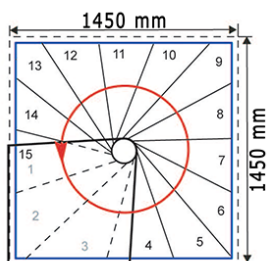

Square Wood Spiraltrappa Ø140

Teknisk information

Tabellen till höger visar antal steg som skall användas i förhållande till takhöjd golv-till golv.

11	12	13	14	15
220	240	260	280	300
347°	372,70°	398,40°	424,10°	449,80°

Vänstervriden