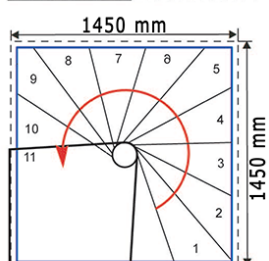

Square Wood Spiraltrappa Ø140

Teknisk information

Tabellen till höger visar antal steg som skall användas i förhållande till takhöjd golv-till golv.

11	12	13	14	15
220	240	260	280	300
347°	372,70°	398,40°	424,10°	449,80°

Vänstervriden