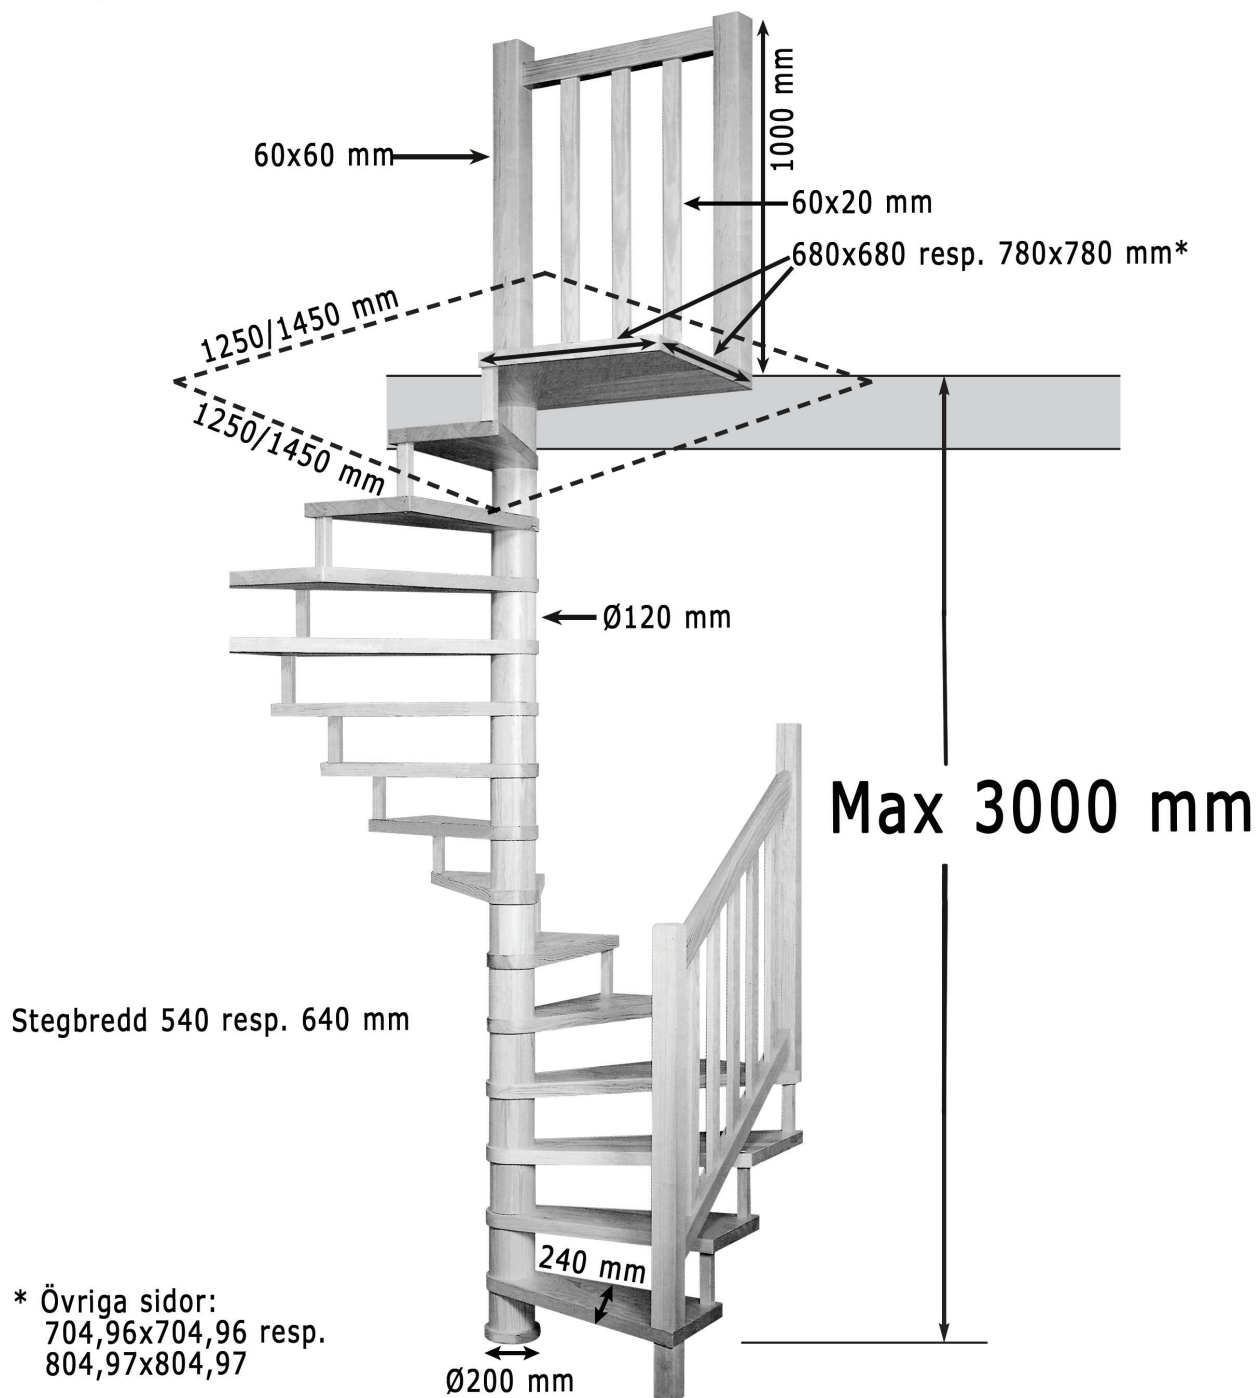

Square Wood Spiraltrappa

Teknisk information

1200-1400 mm

ByggEra AB
Johanneslundsvägen 2
194 61 UPPLANDS VÄSBY

ByggEra

Telefon: 08 - 626 90 21
E-mail: info@byggEra.se
Hemsida: www.byggEra.se

Square Wood Spiraltrappa Ø120

Teknisk information

Tabellen till höger visar antal steg som skall användas i förhållande till takhöjd golv-till golv.

11	12	13	14	15
220	240	260	280	300
395°	425,50°	456°	486,50°	517°

Vänstervriden

Högervriden