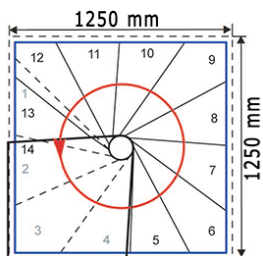

- Monteras utan specialverktyg.
- Diameter 1200 eller 1400 mm.
- Takhöjd golv-till golv upp till 3000 mm.
- Bekväm och säker – trappan kan monteras vänster eller höger vriden.
- Passar till raka eller fyrkantiga taköppningar i hörn (se ritning).
- Vikttestad till 200 kg.

Teknisk information

Tabellen till höger visar antal steg som skall användas i förhållande till takhöjd golv-till golv.

11	12	13	14	15
220	240	260	280	300
395°	425,50°	456°	486,50°	517°

Vänstervriden

Högervriden