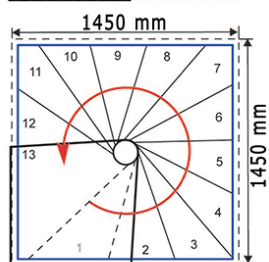

Square Wood Spiraltrappa Ø140

Teknisk information

Tabellen till höger visar antal steg som skall användas i förhållande till takhöjd golv-till golv.

11	12	13	14	15
220	240	260	280	300
347°	372,70°	398,40°	424,10°	449,80°

Vänstervriden