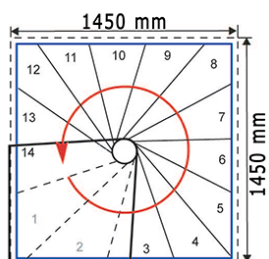

Square Wood Spiraltrappa Ø140

Teknisk information

Tabellen till höger visar antal steg som skall användas i förhållande till takhöjd golv-till golv.

11	12	13	14	15
220	240	260	280	300
347°	372,70°	398,40°	424,10°	449,80°

Vänstervriden