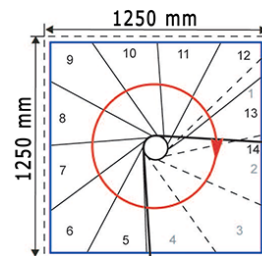

Teknisk information

Tabellen till höger visar antal steg som skall användas i förhållande till takhöjd golv-till golv.

11	12	13	14	15
220	240	260	280	300
395°	425,50°	456°	486,50°	517°

Vänstervriden

Högervriden

Square Wood Spiraltrappa Ø140

Teknisk information

Tabellen till höger visar antal steg som skall användas i förhållande till takhöjd golv-till golv.

11	12	13	14	15
220	240	260	280	300
347°	372,70°	398,40°	424,10°	449,80°