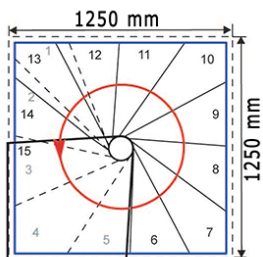

- Monteras utan specialverktyg.
- Diameter 1200 eller 1400 mm.
- Takhöjd golv-till golv upp till 3000 mm.
- Bekväm och säker – trappan kan monteras vänster eller höger vriden.
- Passar till raka eller fyrkantiga taköppningar i hörn (se ritning).
- Vikttestad till 200 kg.

Teknisk information

Tabellen till höger visar antal steg som skall användas i förhållande till takhöjd golv-till golv.

11	12	13	14	15
220	240	260	280	300
395°	425,50°	456°	486,50°	517°

Vänstervriden

Högervriden