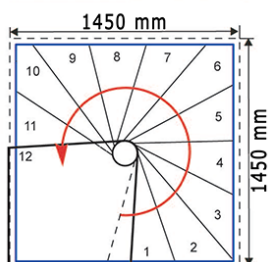

Square Wood Spiraltrappa Ø140

Teknisk information

Tabellen till höger visar antal steg som skall användas i förhållande till takhöjd golv-till golv.

11	12	13	14	15
220	240	260	280	300
347°	372,70°	398,40°	424,10°	449,80°

Vänstervriden