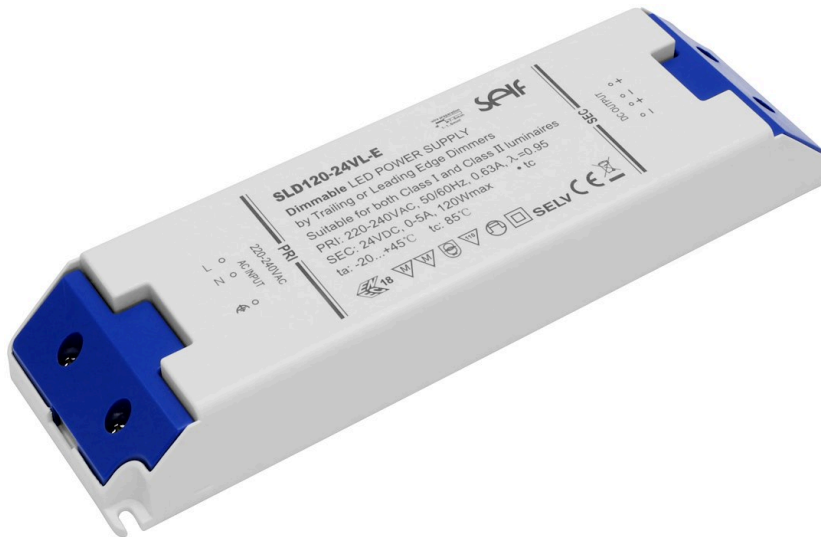

LED-driver, Konstantspänning 24V, 12-120W

Artikel: 9952118

MALMBERGS

Produktinformation

Produktinformation saknas.

Specifikationer

Dimbar	Ja
Drivdonsmodell	Konstantspänning
Effekt	12-120W
Frekvens	50/60Hz
Kapslingsklass	IP20
Kontroll	Fasdimring
Max. spänning ut DC	24V DC
Mått (LxBxH)	223x64x32 mm
Spänning	220-240V
Varumärke	Self