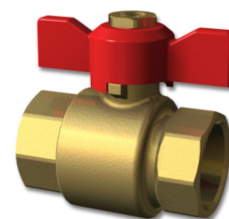

# LK Antilegionella Kulventil G20

Kulventil med inv G20 i båda ändar. Självätande anslutning mot LK Antilegionellafördelare. Levereras i avzinkningshärdig mässing.

Artikel	Dim.	Förpackning
187 77 88	G20 x G20	1/10