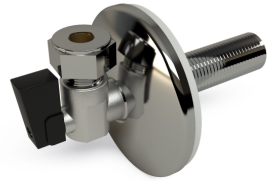

LK Anslutningskoppling CU10/G15 utv, med vinkelavst.

För samtliga LK Väggdosor. Levereras med förkromad väggbricka Ø 80 mm. Utv G15 för anslutning till väggdosans vinkelnippel, 75mm lång. I vinkel en klämringsskoppling med avstängning för anslutning av 10 mm kopparrör. Tas muttern till klämringsskopplingen bort är där en utvändig G15 gänga för inkoppling av t.ex halvkoppling eller anslutnings slang med lekande mutter och planpackning.

Artikel	Utförande	Dim.	Förpackning
188 18 50	Med avstängning, 75 mm lång G15 gänga	G15 x CU10/G15 utv	1/30