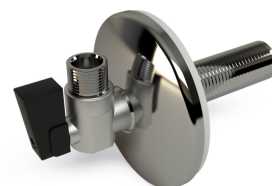

LK Anslutningskoppling G10 utv, med vinkelavst.

För samtliga LK Väggdosor. Levereras med förkromad väggbricka \varnothing 80 mm. Utv G15 för anslutning till väggdosans vinkelnippel, 75mm lång. I vinkel en utv G10 gänga med avstängning för inkoppling av t.ex halvkoppling eller anslutnings slang med lekande mutter och planpackning.

| Artikel | Utförande | Dim. | Förpackning |
|-----------|---------------------------------------|---------------|-------------|
| 188 18 51 | Med avstängning, 75 mm lång G15 gänga | G15 x G10 utv | 1/30 |