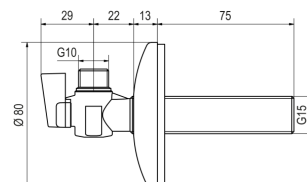

LK Anslutningskoppling G10 utv, med vinkelavst.

För samtliga LK Väggdosor. Levereras med förkromad väggbricka \varnothing 80 mm. Utv G15 för anslutning till väggdosans vinkelnippel, 75mm lång. I vinkel en utv G10 gänga med avstängning för inkoppling av t.ex halvkoppling eller anslutnings slang med lekande mutter och planpackning.

| Artikel | Utförande | Dim. | Förpackning |
|-----------|---------------------------------------|---------------|-------------|
| 188 18 51 | Med avstängning, 75 mm lång G15 gänga | G15 x G10 utv | 1/30 |