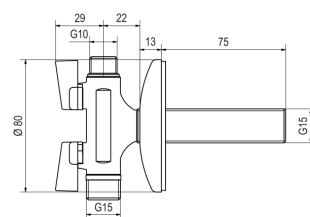

## LK Anslutningskoppling CU10/G10 utv avst. + G15 utv avst.

För samtliga LK Väggdosor. Levereras med förkromad väggbrička Ø 80 mm.

Utv G15 för anslutning till väggdosans vinkelnippel, 75 mm lång. Med två anslutningar i vinkel båda med avstängning. En klämringskoppling för 10 mm kopparrör, tas muttern till klämringskopplingen bort är där en utvändig G10 gänga. Den andra anslutningen är utv G15 för tex tvättmaskin, adapeter till G20 är bipackad.

Artikel	Utförande	Dim.	Förpackning
188 18 52	Med två avstängningar, 75mm lång G15 gänga	G15 x CU10/G10 utv + G15/G20 utv	1/20