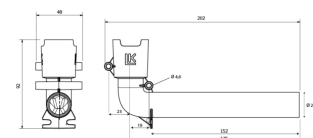

LK Dränagebøj V2 komplett

Komplett reservdelspaket för montering av dränagebøj med utloppsbricka till LK Fördelarskåp GV samt UNI.

LK Dränagebøj V2 komplett ingår i LK Fördelarskåp GV samt UNI.

Reservdelspaketet innehåller bälgmuff, dränagebøj, vit utloppsbricka samt två stycken monteringskruv.

För ett exklusivare utseende kan LK Utloppsbricka V2 krom köpas till, RSK 188 26 14.

För längdanpassning av dränagebøj mot vägg används lämpligen LK Dränagefräs V2, RSK 188 26 15.

Artikel	För tomrörstim.	Anmärkning	Förpackning
188 26 11	25 mm	152mm långt rör	1/100