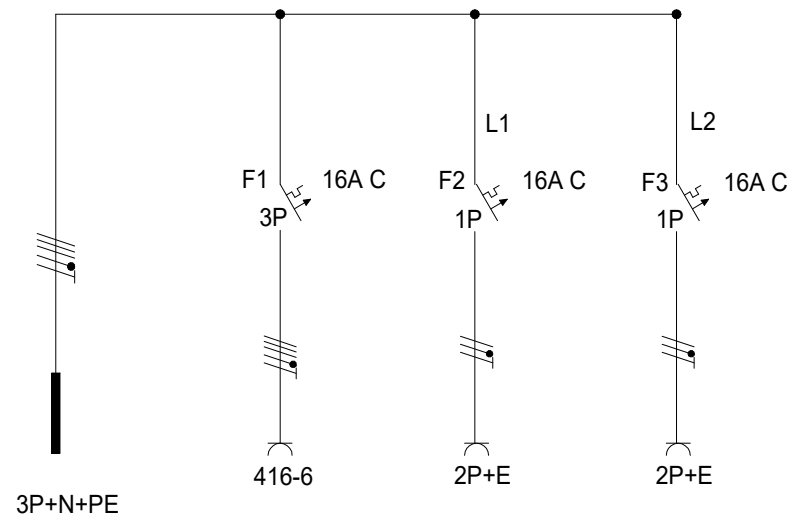

	mm
A	155
B	227
C	109
D	187

Malmbergs Elektriska AB

www.malmbergs.com
 Västra Bangatan 54, 69223 Kumla
 Tel. 019-587700 Fax 019571177

Best.nr	24 703 80
Typ/Type	UTTAGSCENTRAL 16A 00102/0

Intag/Inlet	M25
-------------	-----

Uttag/Outlets				
63A 463-6 (363-9)	32A 432-6 (332-9)	16A 416-6 (316-9)	16A 216-6	16A Schuko (DK-uttag)
0	0	1	0	2

JFB(mA)		
30	300	500
0	0	0

Ritningstyp	Enlinje&Huvudledning	Konst	RD	Blad	1
Datum :	20-05-04				