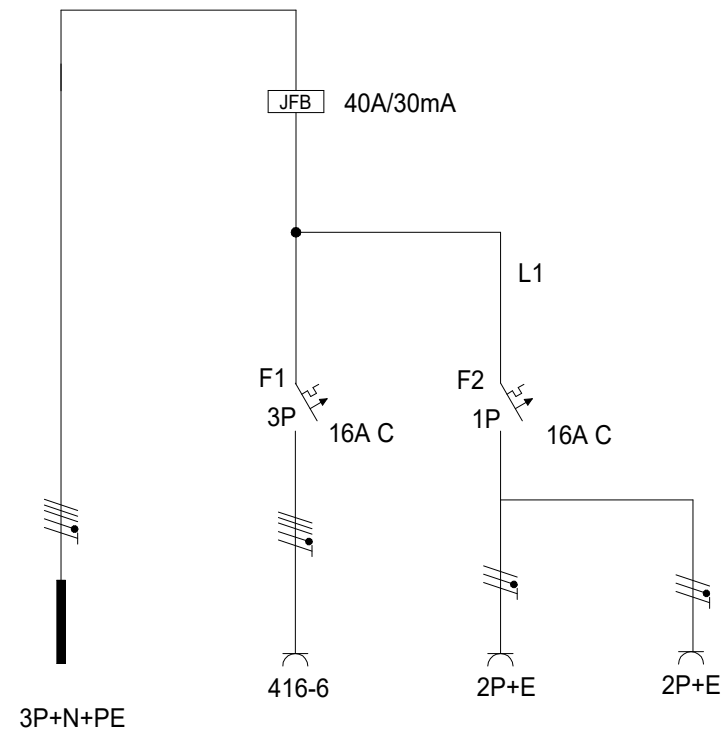

Malmbergs Elektriska AB

www.malmbergs.com

Västra Bangatan 54, 69223 Kumla

Tel. 019-587700 Fax 019571177

Best.nr

24 703 84

Typ/Type

UTTAGSCENTAL 16A 00102/1

Intag/Inlet

M25

Uttag/Outlets

63A
463-6
(363-9)

32A
432-6
(332-9)

16A
416-6
(316-9)

16A
216-6

16A
Schuko
(DK-uttag)

0

0

1

0

2

JFB(mA)

30

300

500

Ritningstyp

Enlinje&Huvudledning

Datum :

Konst

RD

20-01-