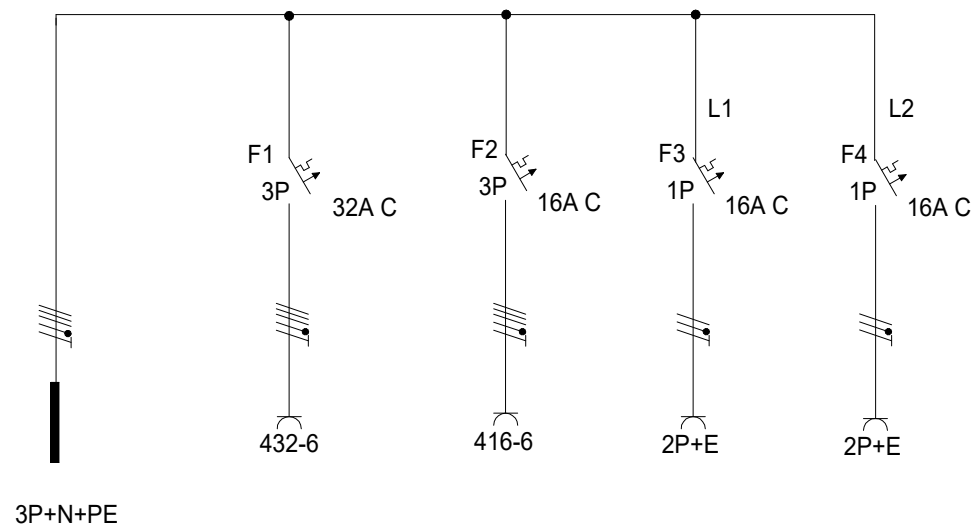

	mm
A	222
B	314
C	176
D	286

Malmbergs Elektriska AB

www.malmbergs.com
 Västra Bangatan 54, 69223 Kumla
 Tel. 019-587700 Fax 019571177

Best.nr 24 703 86
 Typ/Type
 UTTAGSCENTAL 32A 01102/0

Intag/Inlet
 M25

Uttag/Outlets					JFB(mA)			Ritningstyp	Konst	Blad
63A 463-6 (363-9)	32A 432-6 (332-9)	16A 416-6 (316-9)	16A 216-6	16A Schuko (DK-uttag)	30	300	500	Enlinje&Huvudledning	RD	1
0	1	1	0	2	0	0	0	Datum :	20-01-17	