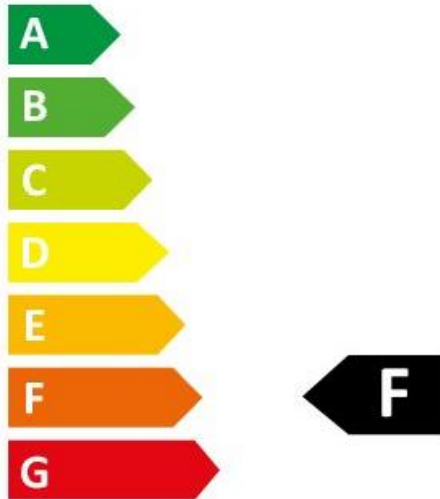

LEDVANCE  
AC46414

6  
kWh/1000h

2019/2015