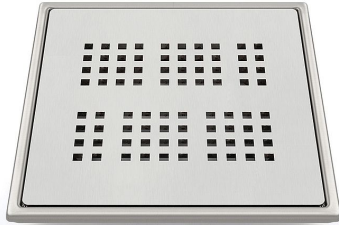

Klinkerpaket 200 Square

Art nr 7134008

Elegant klinkerram i rostfritt stål och tillhörande klämring. Passar alla JAFÖs 150-golvbrunnar i plast. Vid behov kan klinkerramen höjas i steg om 10 mm med en klinkerramförhöjning RSK 7133898. I de fall som det finns en traditionell golvbrunn i våtrummet, utöver unidrain® golvrännan kan även golvbrunnen få samma gallerdesign som golvrännan. Välj mellan 5 gallerdesign: Classic, Column, Inca, Square och Stripe. Klinkerramen består av: Grå klämring, 5 st tillhörande specialsruvar utan spets i syrafast rostfritt stål, O-ring, klinkerram 200 x 200 x 6 mm tillverkat i 1 mm tjockt rostfritt stål samt golvbrunnssil tillverkat i 4 mm tjockt rostfritt stål.