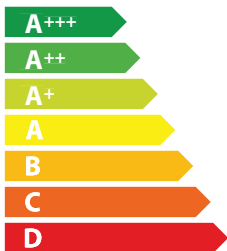

A_{BCDEFG}

A_{BCDEFG}

A **B**_{CDEFG}

60 dB

65/2014

ENERG

енергия · ενέργεια
ENERGI

FRANKE

325.0657.512

TALE915WBKMATT/2

A++

34
kWh/yıl

A_{BCDEFG}

A_{BCDEFG}

A **B**_{CDEFG}

60 dB

ЕНЕРГО
ЕФЕКТИВНІСТЬ

FRANKE

325.0657.512
TALE915WBKMATT/2

A++

34

кВт·г/рік

A_{BCDEFG}

A_{BCDEFG}