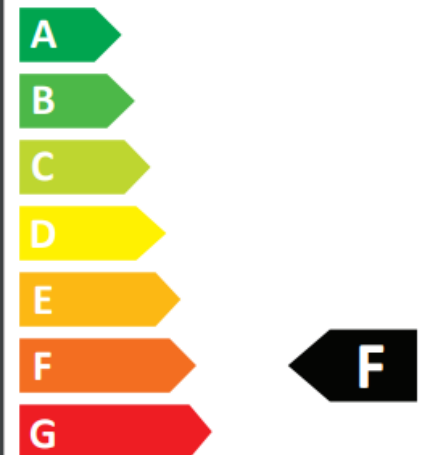

GNOSJÖ KONSTSMIDE AB

7862-XXX

5
kWh/1000h

2019/2015

GNOSJÖ KONSTSMIDE AB

7862-XXX

5
kWh/1000h

2019/2015