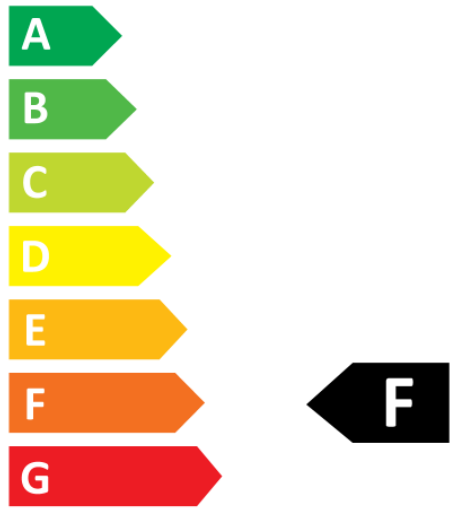

PHILIPS

8718696541197

7
kWh/1000h

2019/2015