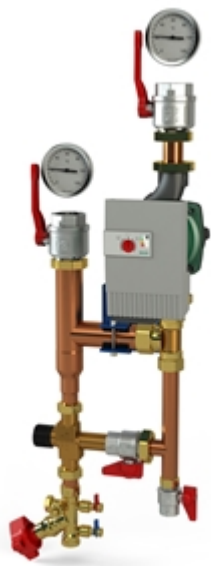

LK Shunt 2/3-4,0

- Monterbar i höger- eller vänsterutförande

Shuntgrupp avsedd för system med huvudpump. Dess kapacitet kan schablonmässigt sättas vid ett värmebehov på 50 W/m² till max 700 m² golvvärmeyta. Kapaciteten är dock beroende på primär temperatur, tryck, förläggningssätt m.m. Shuntgruppen levereras komplett fabriksmonterad.

LK Shunt kan kompletteras med LK Styr v.3 (RSK 241 73 25).

Leveransomfattning:

- • Cirkulationspump Wilo Stratos Para 25/1-8, med automatisk varvtalsreglering, 1 fas 230 V AC, 50 Hz, max 140 W, 1,3 A
- • Styrventil Kvs 4,0 omställningsbar mellan 3- och 2-vägsutförande
- • Injusteringsventil för primärkretsen
- • Backventil
- • 2 st anläggningstermometrar
- • Avstängningsventiler
- • Väggekonsol

RSK nr.	Type	Bredd	Höjd	Djup	c/c rör prim./sek.	Anslutning prim./sek.	Vikt (kg)	Förp.
241 78 23	2/3-4.0	300 mm	830 mm	250 mm	170/170 mm	G20 inv/G32 utv	10,1	1