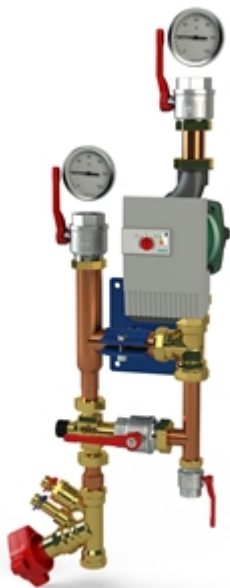

LK Shunt 2/3-6,3

- Monterbar i höger- eller vänsterutförande

Shuntgrupp avsedd för system med huvudpump. Dess kapacitet kan schablonmässigt sättas vid ett värmebehov på 50 W/m² till max 1000 m² golvvärmeyta. Kapaciteten är dock beroende på primär temperatur, tryck, förläggningssätt m.m. Shuntgruppen levereras komplett fabriksmonterad.

LK Shunt kan kompletteras med LK Styr v.3 (RSK 241 73 25).

Leveransomfattning:

- • Cirkulationspump Wilo Stratos Para 25/1-8, med automatisk varvtalsreglering, 1 fas 230 V AC, 50 Hz, max 140 W, 1,3 A
- • Styrventil Kvs 6,3 omställningsbar mellan 3- och 2-vägsutförande
- • Injusteringsventil för primärkretsen
- • Backventil
- • 2 st anläggningstermometrar
- • Avstängningsventiler
- • Väggekonsol

RSK nr.	Type	Bredd	Höjd	Djup	c/c rör prim./sek.	Anslutning prim./sek.	Vikt (kg)	Förp.
241 78 24	2/3-6.3	340 mm	870 mm	250 mm	150/150 mm	G25 inv/G40 inv	12,5	1