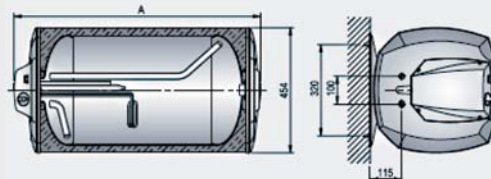

Vägghängt montage

UNIVERSELL MONTERING

Vägghängd, lodrätt eller vågrätt alt. liggande på golv eller hängande i tak.

FÖR SERVICE & UNDERHÅLL

Montera beredaren så det finns minimum 500 mm i utrymme på ovan- och undersidan.