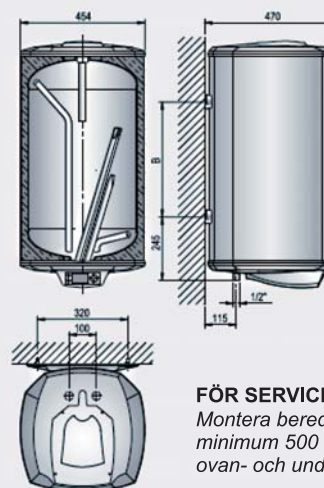

Vägghängt montage

UNIVERSELL MONTERING

Vägghängd, lodrätt eller vågrätt alt. liggande på golv eller hängande i tak.

FÖR SERVICE & UNDERHÅLL

Montera beredaren så det finns minimum 500 mm i utrymme på ovan- och undersidan.

| MODELL | NORDIC | 60 | 80 | 100 | 120 | 140 |
|------------------|--------|---------|---------|---------|---------|---------|
| Volym | Liter | 60 | 80 | 100 | 120 | 140 |
| Effekt | kW | 2 x 1,2 | | | | |
| Höjd | mm | 740 | 900 | 1060 | 1220 | 1380 |
| Bredd | mm | 454 | | | | |
| Djup | mm | 470 | | | | |
| Vikt (tom) | kg | 30 | 36 | 41 | 48 | 56 |
| Uppvärmningstid | tim | 1,5 | 1,9 | 2,4 | 2,9 | 3,4 |
| Artikelnummer | - | 6525 | 6535 | 6545 | 6555 | 6565 |
| Temperaturområde | grader | 15-75°C | 15-75°C | 15-75°C | 15-75°C | 15-75°C |