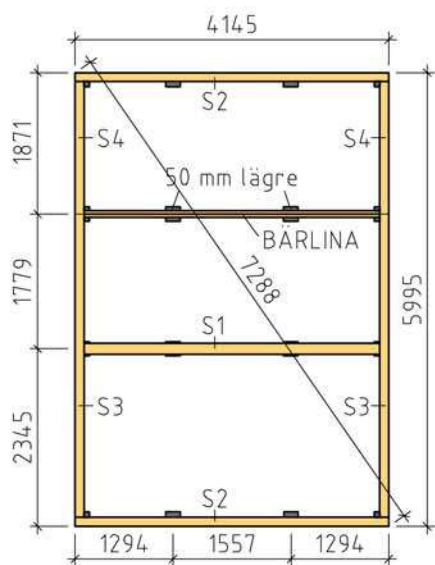

BASECO

Ammarnäsvägen 924 31 Sorsele
 Tel: 0952-55010
 Fax: 0952-10643
 Mail: fritid@baseco.se

Hemfjäll stuga 25m² med loft

Skala 1:100

Sida 1:2

Ammarnäsvägen 924 31 Sorsele
 Tel: 0952-55010
 Fax: 0952-10643
 Mail: fritid@baseco.se

Hemfjäll stuga 25m² med loft
 Skala 1:100

Sida 2:2