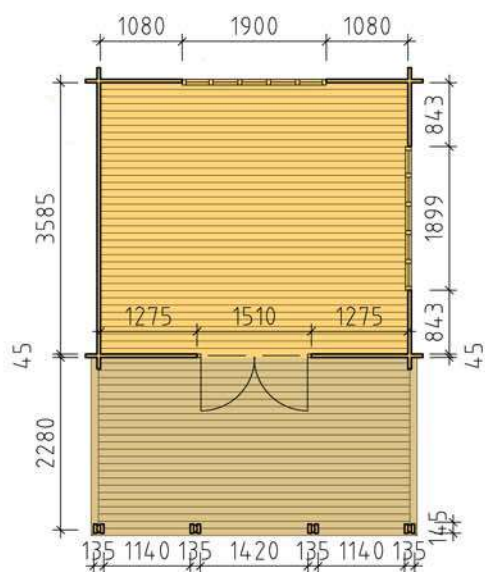

BASECO

Ammarnäsvägen 924 31 Sorsele
 Tel: 0952-55010
 Fax: 0952-10643
 Mail: fritid@baseco.se

Hemfjäll stuga 25m² med loft

Skala 1:100

Sida 1:2

Ammarnäsvägen 924 31 Sorsele
 Tel: 0952-55010
 Fax: 0952-10643
 Mail: fritid@baseco.se

Hemfjäll stuga 25m² med loft
 Skala 1:100

Sida 2:2