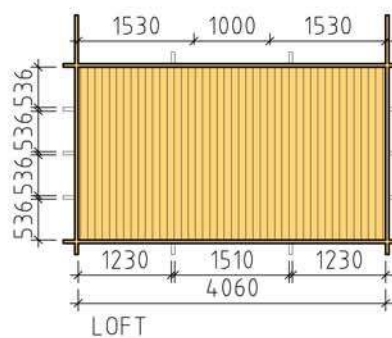

BASECO

Ammarnäsvägen 924 31 Sorsele
 Tel: 0952-55010
 Fax: 0952-10643
 Mail: fritid@baseco.se

Hemfjäll stuga 25m² med loft

Skala 1:100

Sida 1:2

Ammarnäsvägen 924 31 Sorsele
 Tel: 0952-55010
 Fax: 0952-10643
 Mail: fritid@baseco.se

Hemfjäll stuga 25m² med loft
 Skala 1:100

Sida 2:2