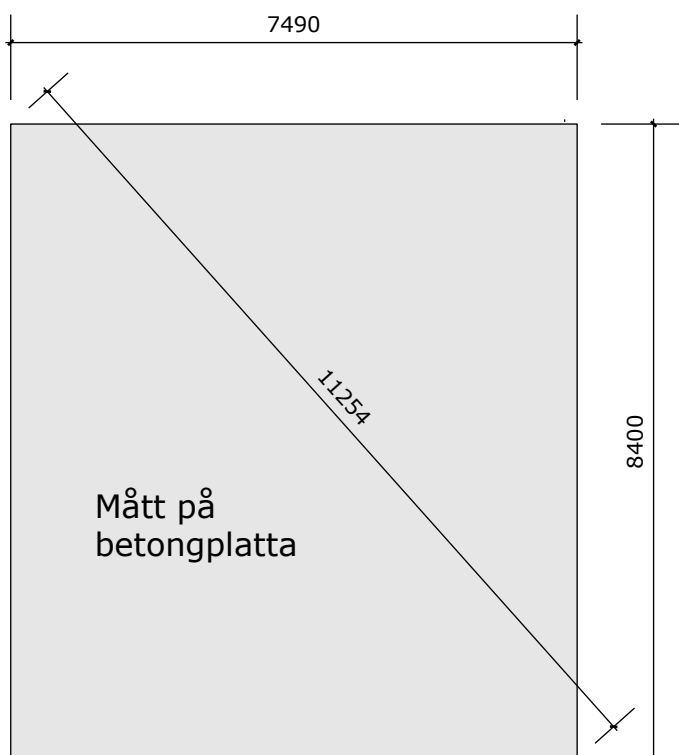

Gavas dubbelgarage 65m²
Mått- och plintritning
Skala 1:100

Ammarnäsvägen
924 31 Sorsele

Tel: 0952-55010
E-Post: fritid@baseco.se

v1.0

Sida 1 av 2

BASECO

Ammarnäsvägen
924 31 Sorsele

Tel: 0952-55010
E-Post: fritid@baseco.se

Gavas dubbelgarage 65m²
Mått- och plintritning
Skala 1:100

v1.0

Sida 2 av 2