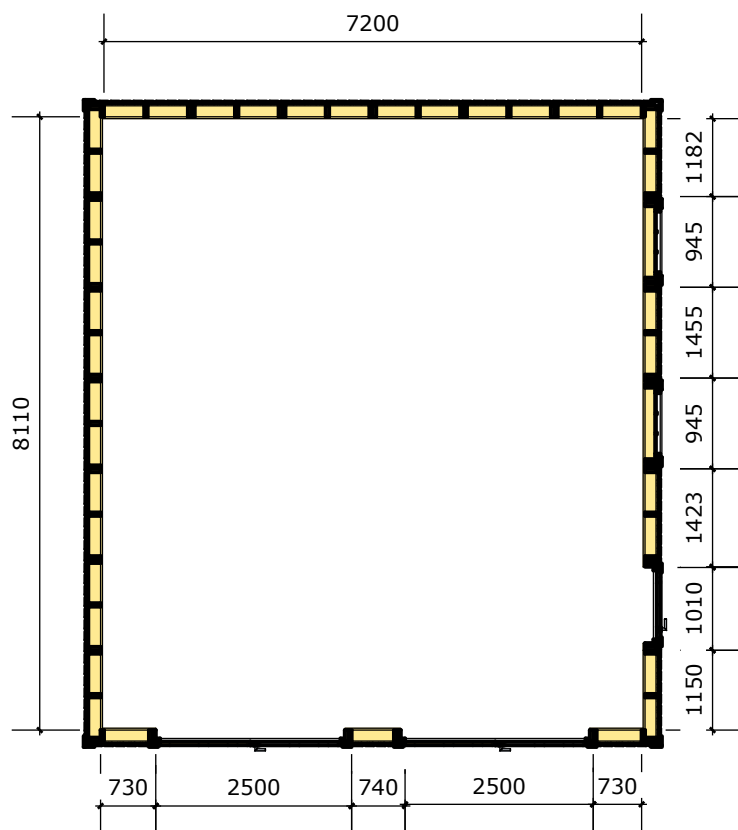

Gavas dubbelgarage 65m²
Mått- och plintritning
Skala 1:100

Ammarnäsvägen
924 31 Sorsele

Tel: 0952-55010
E-Post: fritid@baseco.se

v1.0

Sida 1 av 2

BASECO

Ammarnäsvägen
924 31 Sorsele

Tel: 0952-55010
E-Post: fritid@baseco.se

Gavas dubbelgarage 65m²
Mått- och plintritning
Skala 1:100

v1.0

Sida 2 av 2