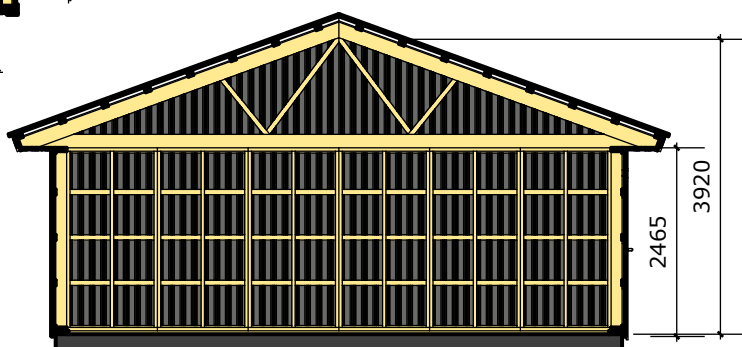

Gavas dubbelgarage 65m²
Mått- och plintritning
Skala 1:100

Ammarnäsvägen
924 31 Sorsele

Tel: 0952-55010
E-Post: fritid@baseco.se

v1.0

Sida 1 av 2

BASECO

Ammarnäsvägen
924 31 Sorsele

Tel: 0952-55010
E-Post: fritid@baseco.se

Gavas dubbelgarage 65m²
Mått- och plintritning
Skala 1:100

v1.0

Sida 2 av 2