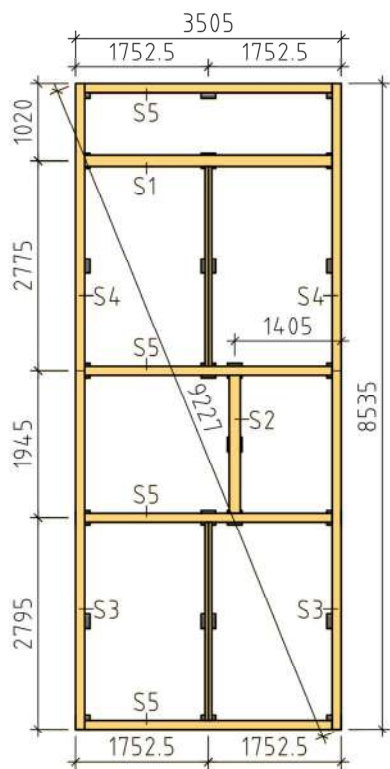

Ammarnäsvägen 924 31 Sorsele
 Tel: 0952-55010
 Fax: 0952-10643
 Mail: fritid@baseco.se

Antas stuga 30m²

Skala 1:100

Sida 1:2

 **BASECO**

Ammarnäsvägen 924 31 Sorsele
 Tel: 0952-55010
 Fax: 0952-10643
 Mail: fritid@baseco.se

Antas stuga 30m²

Skala 1:100

Sida 2:2