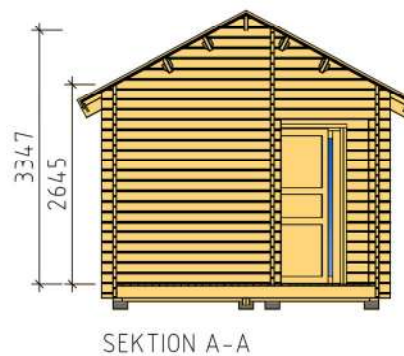

Ammarnäsvägen 924 31 Sorsele
 Tel: 0952-55010
 Fax: 0952-10643
 Mail: fritid@baseco.se

Antas stuga 30m²

Skala 1:100

Sida 1:2

 **BASECO**

Ammarnäsvägen 924 31 Sorsele
 Tel: 0952-55010
 Fax: 0952-10643
 Mail: fritid@baseco.se

Antas stuga 30m²

Skala 1:100

Sida 2:2