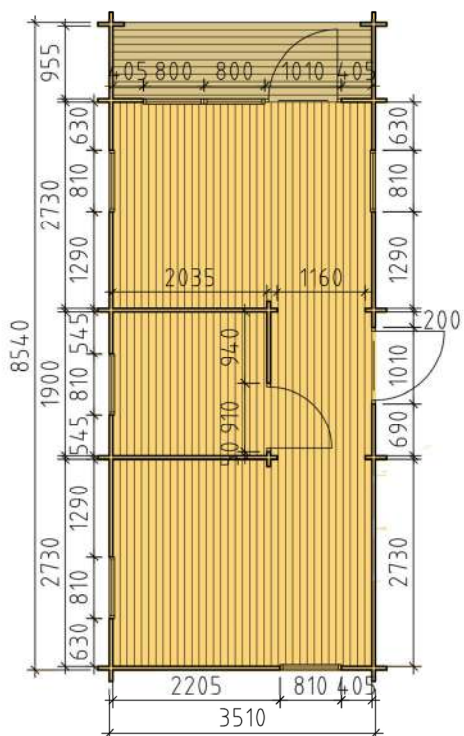

Ammarnäsvägen 924 31 Sorsele
 Tel: 0952-55010
 Fax: 0952-10643
 Mail: fritid@baseco.se

Antas stuga 30m²

Skala 1:100

Sida 1:2

 **BASECO**

Ammarnäsvägen 924 31 Sorsele
 Tel: 0952-55010
 Fax: 0952-10643
 Mail: fritid@baseco.se

Antas stuga 30m²

Skala 1:100

Sida 2:2