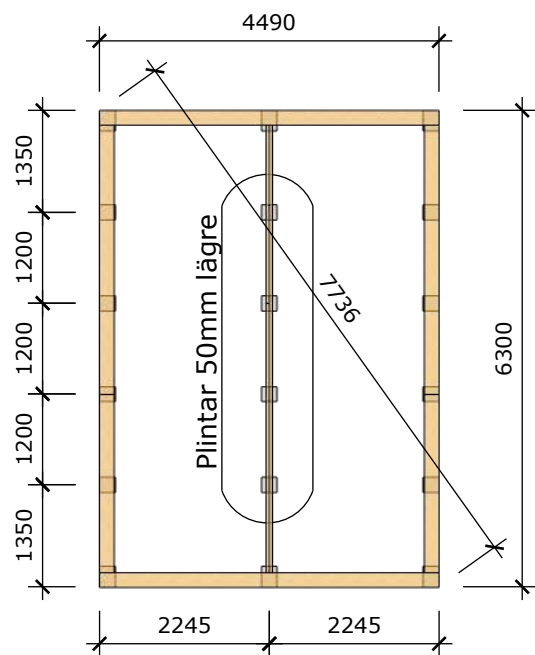

## Hemsjön attefallshus 30m<sup>2</sup>

Mått- och plintritning  
Skala 1:100

v1.0

Sida 1 av 2

Ammarnäsvägen  
924 31 Sorsele

Tel: 0952-55010  
E-Post: fritid@baseco.se

**BASECO**

**Hemsjön attefallshus 30m<sup>2</sup>**

Mått- och plintritning  
Skala 1:100

v1.0

Sida 2 av 2

Ammarnäsvägen  
924 31 Sorsele

Tel: 0952-55010  
E-Post: fritid@baseco.se