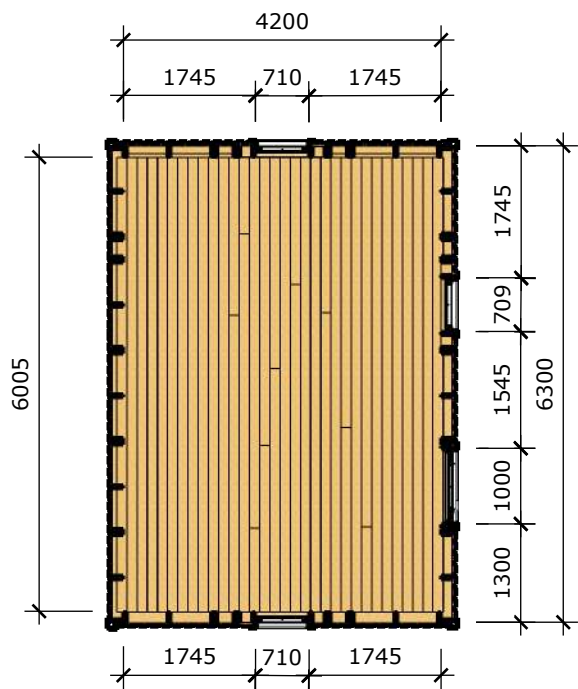

## Hemsjön attefallshus 30m<sup>2</sup>

Mått- och plintritning  
Skala 1:100

v1.0

Sida 1 av 2

Ammarnäsvägen  
924 31 Sorsele

Tel: 0952-55010  
E-Post: fritid@baseco.se

**BASECO**

**Hemsjön attefallshus 30m<sup>2</sup>**

Mått- och plintritning  
Skala 1:100

v1.0

Sida 2 av 2

Ammarnäsvägen  
924 31 Sorsele

Tel: 0952-55010  
E-Post: fritid@baseco.se