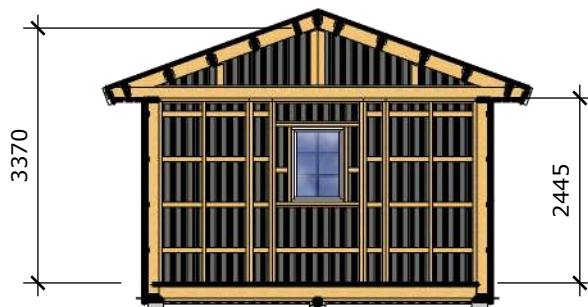

## Hemsjön attefallshus 30m<sup>2</sup>

Mått- och plintritning  
Skala 1:100

v1.0

Sida 1 av 2

Ammarnäsvägen  
924 31 Sorsele

Tel: 0952-55010  
E-Post: fritid@baseco.se

**BASECO**

**Hemsjön attefallshus 30m<sup>2</sup>**

Mått- och plintritning  
Skala 1:100

v1.0

Sida 2 av 2

Ammarnäsvägen  
924 31 Sorsele

Tel: 0952-55010  
E-Post: fritid@baseco.se