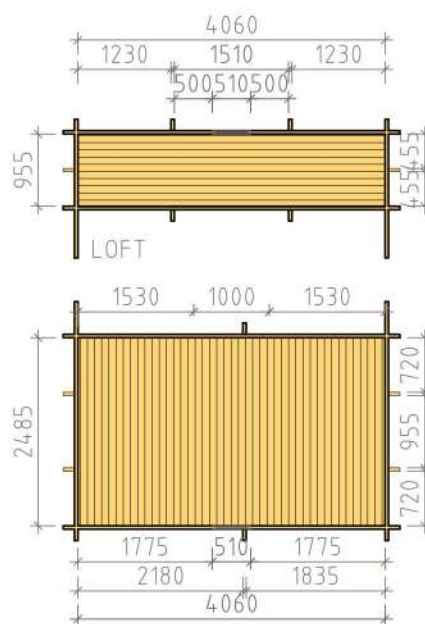

Ammarnäsvägen 924 31 Sorsele  
 Tel: 0952-55010  
 Fax: 0952-10643  
 Mail: fritid@baseco.se

**Sjöbonäs stuga 30m<sup>2</sup> med loft**  
 Skala 1:100

Sida 1:2

SEKTION A-A

Ammarnäsvägen 924 31 Sorsele  
 Tel: 0952-55010  
 Fax: 0952-10643  
 Mail: fritid@baseco.se

**Sjöbonäs stuga 30m<sup>2</sup> med loft**  
 Skala 1:100

Sida 2:2