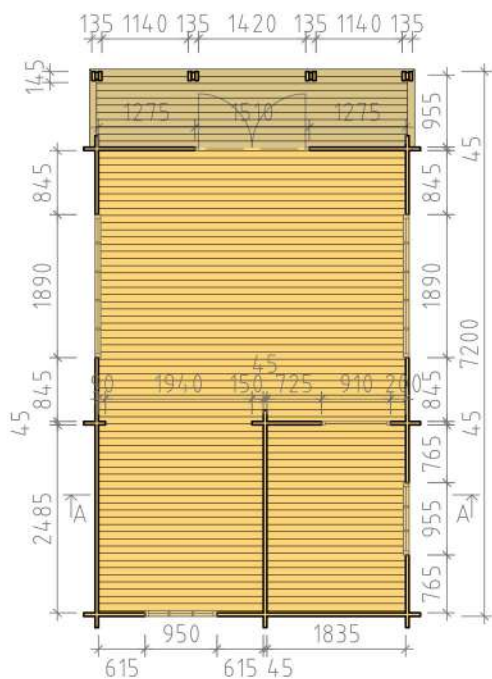

Ammarnäsvägen 924 31 Sorsele  
 Tel: 0952-55010  
 Fax: 0952-10643  
 Mail: fritid@baseco.se

**Sjöbonäs stuga 30m<sup>2</sup> med loft**  
 Skala 1:100

Sida 1:2

SEKTION A-A

Ammarnäsvägen 924 31 Sorsele  
 Tel: 0952-55010  
 Fax: 0952-10643  
 Mail: fritid@baseco.se

**Sjöbonäs stuga 30m<sup>2</sup> med loft**  
 Skala 1:100

Sida 2:2