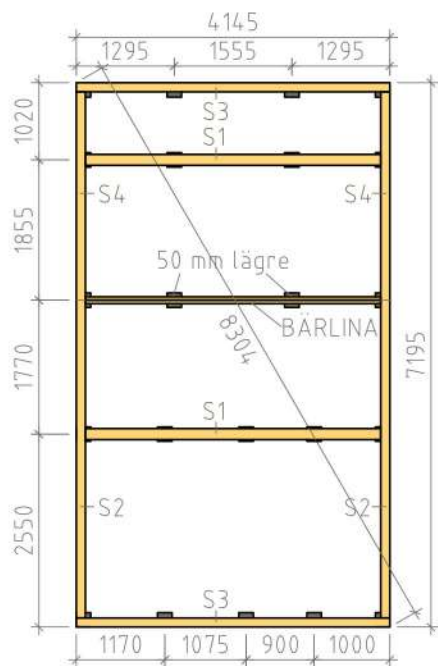

Ammarnäsvägen 924 31 Sorsele  
 Tel: 0952-55010  
 Fax: 0952-10643  
 Mail: fritid@baseco.se

**Sjöbonäs stuga 30m<sup>2</sup> med loft**  
 Skala 1:100

Sida 1:2

SEKTION A-A

Ammarnäsvägen 924 31 Sorsele  
 Tel: 0952-55010  
 Fax: 0952-10643  
 Mail: fritid@baseco.se

**Sjöbonäs stuga 30m<sup>2</sup> med loft**  
 Skala 1:100

Sida 2:2