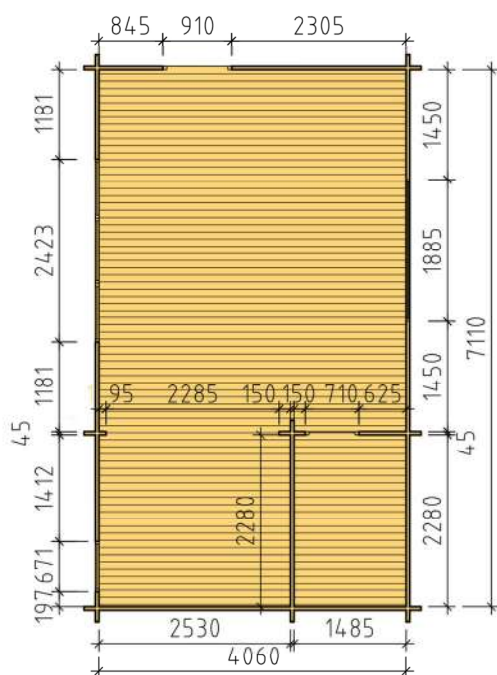

Ammarnäsvägen 924 31 Sorsele
 Tel: 0952-55010
 Fax: 0952-10643
 Mail: fritid@baseco.se

Stensund stuga 30m² med loft
 Skala 1:100

Sida 1:2

LOFT

Ammarnäsvägen 924 31 Sorsele
 Tel: 0952-55010
 Fax: 0952-10643
 Mail: fritid@baseco.se

Stensund stuga 30m² med loft
 Skala 1:100

Sida 2:2