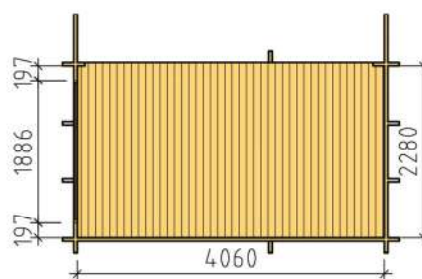

Ammarnäsvägen 924 31 Sorsele
 Tel: 0952-55010
 Fax: 0952-10643
 Mail: fritid@baseco.se

Stensund stuga 30m² med loft
 Skala 1:100

Sida 1:2

LOFT

Ammarnäsvägen 924 31 Sorsele
 Tel: 0952-55010
 Fax: 0952-10643
 Mail: fritid@baseco.se

Stensund stuga 30m² med loft
 Skala 1:100

Sida 2:2