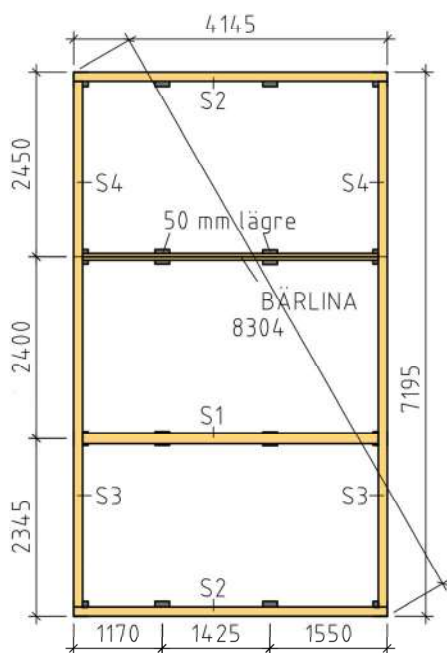

Ammarnäsvägen 924 31 Sorsele
 Tel: 0952-55010
 Fax: 0952-10643
 Mail: fritid@baseco.se

Stensund stuga 30m² med loft
 Skala 1:100

Sida 1:2

LOFT

Ammarnäsvägen 924 31 Sorsele
 Tel: 0952-55010
 Fax: 0952-10643
 Mail: fritid@baseco.se

Stensund stuga 30m² med loft
 Skala 1:100

Sida 2:2