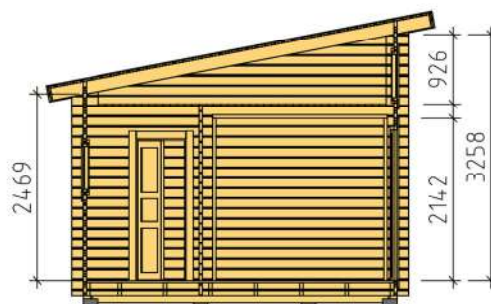

Ammarnäsvägen 924 31 Sorsele
 Tel: 0952-55010
 Fax: 0952-10643
 Mail: fritid@baseco.se

Stensund stuga 30m² med loft
 Skala 1:100

Sida 1:2

LOFT

Ammarnäsvägen 924 31 Sorsele
 Tel: 0952-55010
 Fax: 0952-10643
 Mail: fritid@baseco.se

Stensund stuga 30m² med loft
 Skala 1:100

Sida 2:2