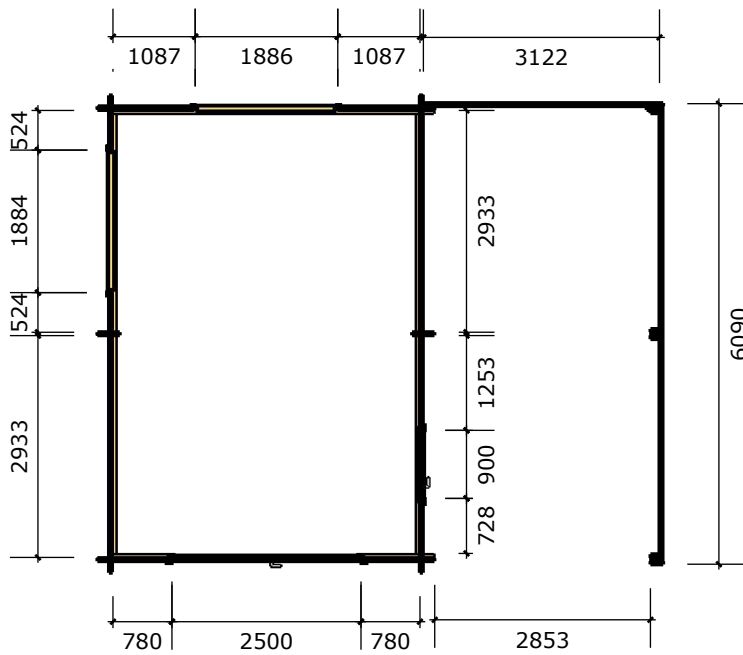

**Bergnäs Garage med carport
25+20 m²**

Ammarnäsvägen
924 31 Sorsele

Tel: 0952-55010
E-Post: fritid@baseco.se

Mått- och plintritning
Skala 1:100

Plintmått

Planritning

**Bergnäs Garage med carport
25+20 m²**

Ammarnäsvägen
924 31 Sorsele

Tel: 0952-55010
E-Post: fritid@baseco.se

Mått- och plintritning
Skala 1:100