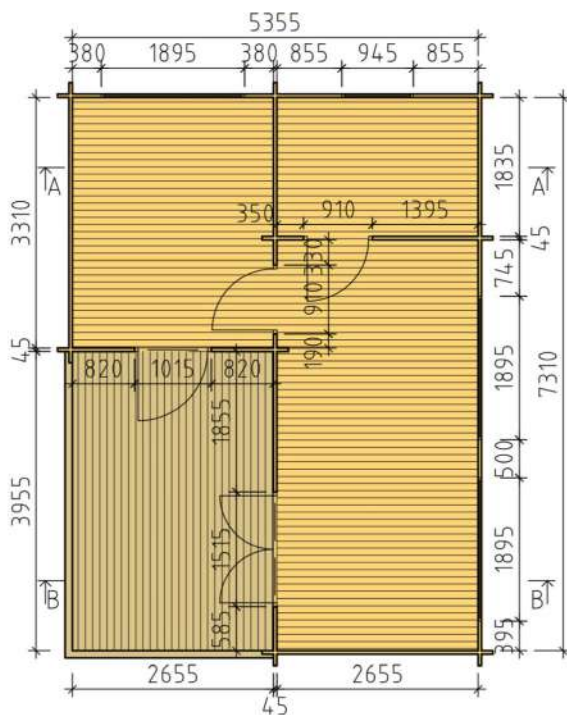

BASECO

Ammarnäsvägen
924 31 Sorsele

Tel: 0952-55010
Fax: 0952-10643
Mail: fritid@baseco.se

Nordanås stuga 30m²

Skala 1:100

Sida 1:2

BASECO

Ammarnäsvägen 924 31 Sorsele
 Tel: 0952-55010
 Fax: 0952-10643
 Mail: fritid@baseco.se

Nordanås stuga 30m²

Skala 1:100

Sida 2:2