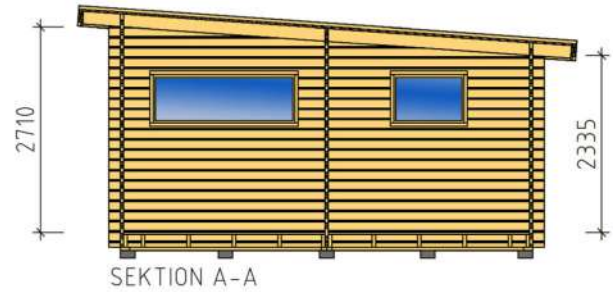

BASECO

Ammarnäsvägen
924 31 Sorsele

Tel: 0952-55010
Fax: 0952-10643
Mail: fritid@baseco.se

Nordanås stuga 30m²

Skala 1:100

Sida 1:2

BASECO

Ammarnäsvägen 924 31 Sorsele
 Tel: 0952-55010
 Fax: 0952-10643
 Mail: fritid@baseco.se

Nordanås stuga 30m²

Skala 1:100

Sida 2:2