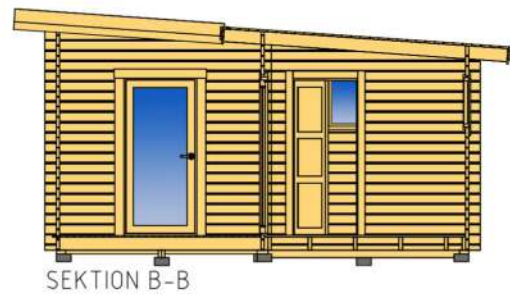

BASECO

Ammarnäsvägen
924 31 Sorsele

Tel: 0952-55010
Fax: 0952-10643
Mail: fritid@baseco.se

Nordanås stuga 30m²

Skala 1:100

Sida 1:2

BASECO

Ammarnäsvägen 924 31 Sorsele
 Tel: 0952-55010
 Fax: 0952-10643
 Mail: fritid@baseco.se

Nordanås stuga 30m²

Skala 1:100

Sida 2:2