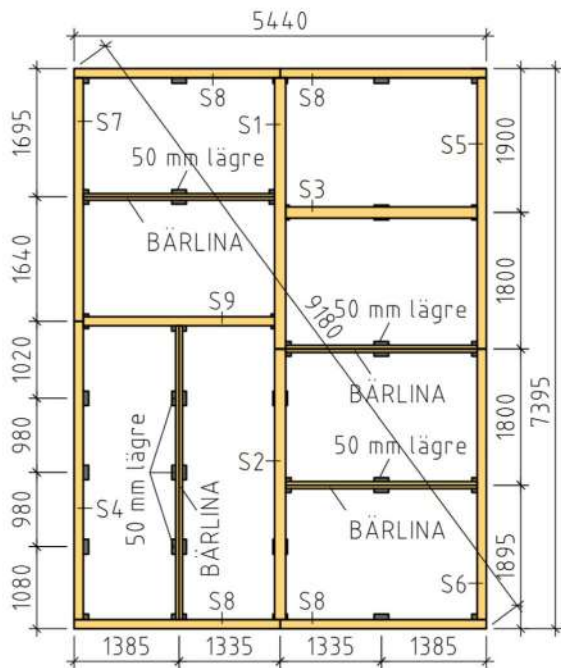

BASECO

Ammarnäsvägen
924 31 Sorsele

Tel: 0952-55010
Fax: 0952-10643
Mail: fritid@baseco.se

Nordanås stuga 30m²

Skala 1:100

Sida 1:2

BASECO

Ammarnäsvägen 924 31 Sorsele
 Tel: 0952-55010
 Fax: 0952-10643
 Mail: fritid@baseco.se

Nordanås stuga 30m²

Skala 1:100

Sida 2:2