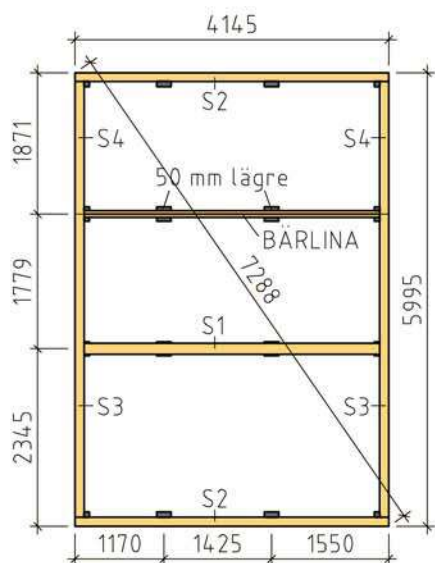

**BASECO**

Ammarnäsvägen 924 31 Sorsele  
Tel: 0952-55010  
Fax: 0952-10643  
Mail: fritid@baseco.se

**Månäs stuga 25m<sup>2</sup> med loft**

Skala 1:100

Sida 1:2

Ammarnäsvägen 924 31 Sorsele  
 Tel: 0952-55010  
 Fax: 0952-10643  
 Mail: fritid@baseco.se

**Månäs stuga 25m<sup>2</sup> med loft**

Skala 1:100

Sida 2:2