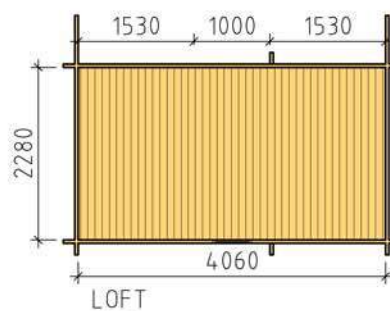

**BASECO**

Ammarnäsvägen 924 31 Sorsele  
Tel: 0952-55010  
Fax: 0952-10643  
Mail: fritid@baseco.se

**Månäs stuga 25m<sup>2</sup> med loft**

Skala 1:100

Sida 1:2

Ammarnäsvägen 924 31 Sorsele  
 Tel: 0952-55010  
 Fax: 0952-10643  
 Mail: fritid@baseco.se

**Månäs stuga 25m<sup>2</sup> med loft**

Skala 1:100

Sida 2:2