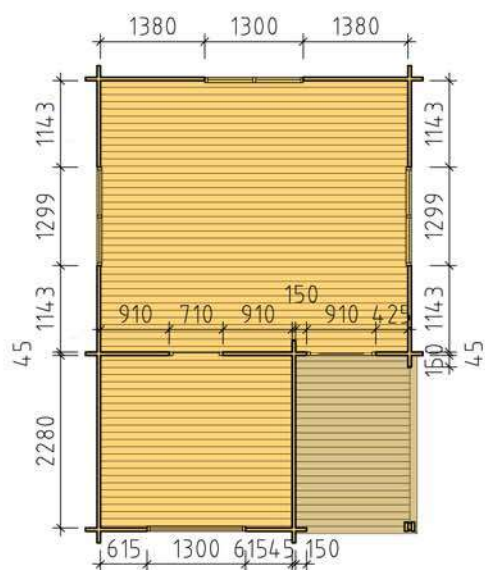

**BASECO**

Ammarnäsvägen 924 31 Sorsele  
Tel: 0952-55010  
Fax: 0952-10643  
Mail: fritid@baseco.se

**Månäs stuga 25m<sup>2</sup> med loft**

Skala 1:100

Sida 1:2

Ammarnäsvägen 924 31 Sorsele  
 Tel: 0952-55010  
 Fax: 0952-10643  
 Mail: fritid@baseco.se

**Månäs stuga 25m<sup>2</sup> med loft**

Skala 1:100

Sida 2:2